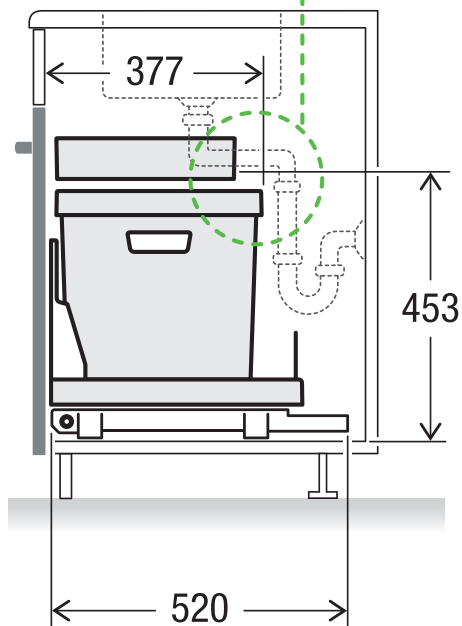

BOXX 55/60-R Bio

Art.-n. 5069.01

Sistema di raccolta rifiuti stai estraibile

MÜLLEX

A. & J. Stöckli AG · Ennetbachstrasse 40 · CH-8754 Netstal
+41 55 645 55 80 · info@muellex.ch · muellex.ch

5069.01 / MSK-01.IT