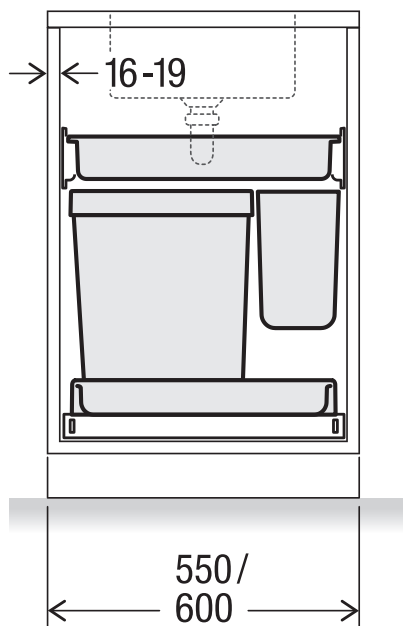

BOXX 55/60-R Bio

Art.-n. 5069.01

Sistema di raccolta rifiuti stai estraibile

MÜLLEX

A. & J. Stöckli AG · Ennetbachstrasse 40 · CH-8754 Netstal
+41 55 645 55 80 · info@muellex.ch · muellex.ch

5069.01 / MSK-01.IT