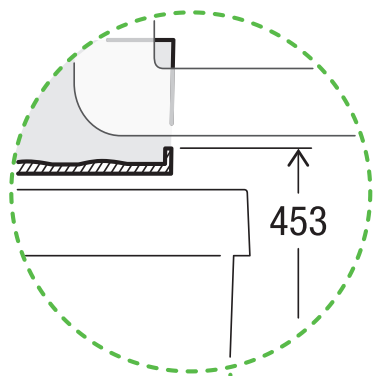

BOXX 55/60-R Bio

Art.-n. 5069.01

Sistema di raccolta rifiuti stai estraibile

MÜLLEX

A. & J. Stöckli AG · Ennetbachstrasse 40 · CH-8754 Netstal
+41 55 645 55 80 · info@muellex.ch · muellex.ch

5069.01 / MSK-01.IT