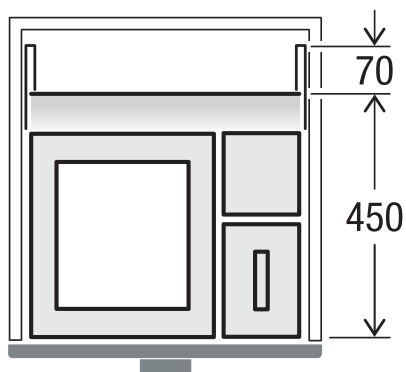

BOXX 55/60-R Bio

Art.-n. 5069.01

Sistema di raccolta rifiuti stai estraibile

MÜLLEX

A. & J. Stöckli AG · Ennetbachstrasse 40 · CH-8754 Netstal
+41 55 645 55 80 · info@muellex.ch · muellex.ch

5069.01 / MSK-01.IT