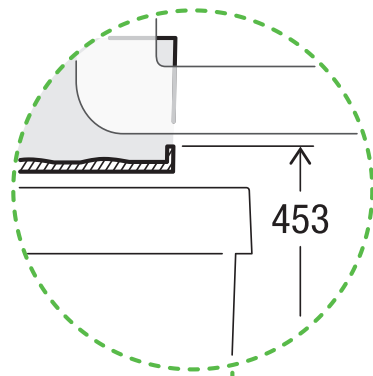

BOXX 55/60-R City

Art.-n. 5069.11

**Sistema di raccolta rifiuti stai
estraibile**

MÜLLEX

A. & J. Stöckli AG · Ennetbachstrasse 40 · CH-8754 Netstal
+41 55 645 55 80 · info@muellex.ch · muellex.ch