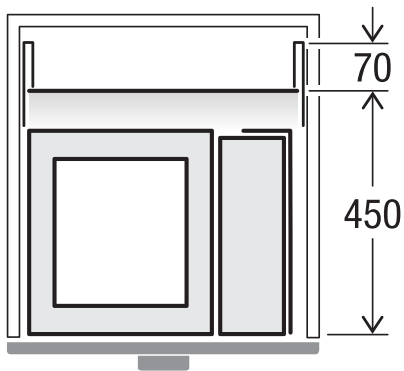

BOXX 55/60-R City

Art.-n. 5069.11

**Sistema di raccolta rifiuti stai
estraibile**

MÜLLEX

A. & J. Stöckli AG · Ennetbachstrasse 40 · CH-8754 Netstal
+41 55 645 55 80 · info@muellex.ch · muellex.ch