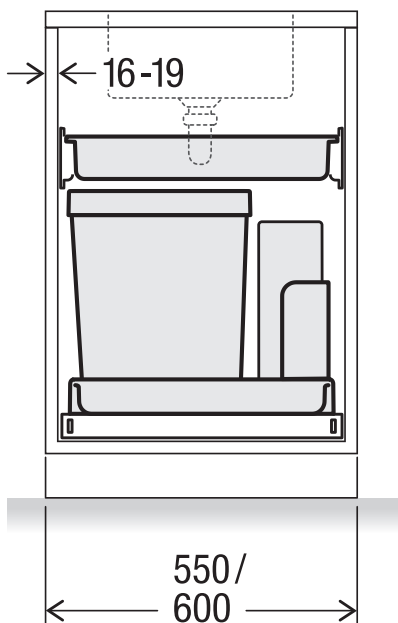

BOXX 55/60-R City

Art.-n. 5069.11

**Sistema di raccolta rifiuti stai
estraibile**

MÜLLEX

A. & J. Stöckli AG · Ennetbachstrasse 40 · CH-8754 Netstal
+41 55 645 55 80 · info@muellex.ch · muellex.ch