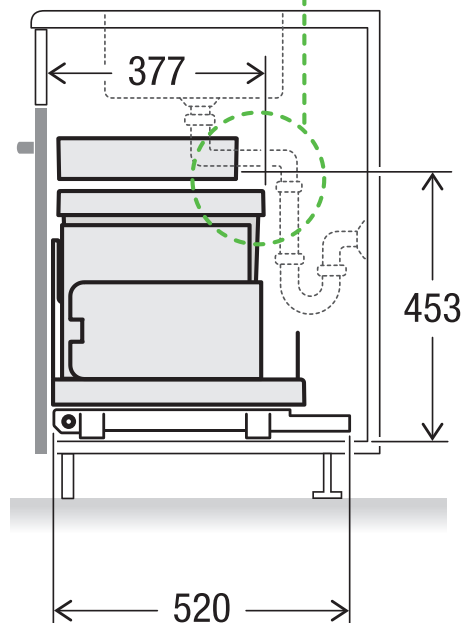

BOXX 55/60-R City

Art.-n. 5069.11

**Sistema di raccolta rifiuti stai
estraibile**

MÜLLEX

A. & J. Stöckli AG · Ennetbachstrasse 40 · CH-8754 Netstal
+41 55 645 55 80 · info@muellex.ch · muellex.ch