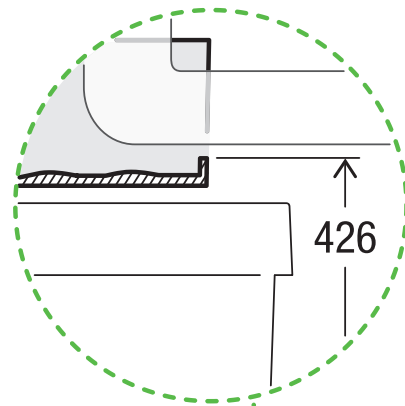

# EURO BOXX 40-R

Art.-n. 5350.00

**Sistema di raccolta rifiuti stai  
estraibile**

**MÜLLEX**

A. & J. Stöckli AG · Ennetbachstrasse 40 · CH-8754 Netstal  
+41 55 645 55 80 · info@muellex.ch · muellex.ch