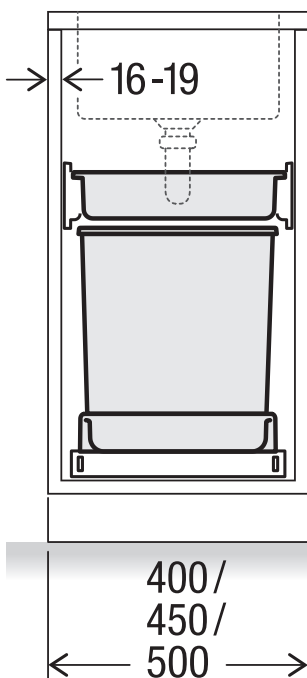

# EURO BOXX 40-R

Art.-n. 5350.00

**Sistema di raccolta rifiuti stai  
estraibile**

**MÜLLEX**

A. & J. Stöckli AG · Ennetbachstrasse 40 · CH-8754 Netstal  
+41 55 645 55 80 · info@muellex.ch · muellex.ch