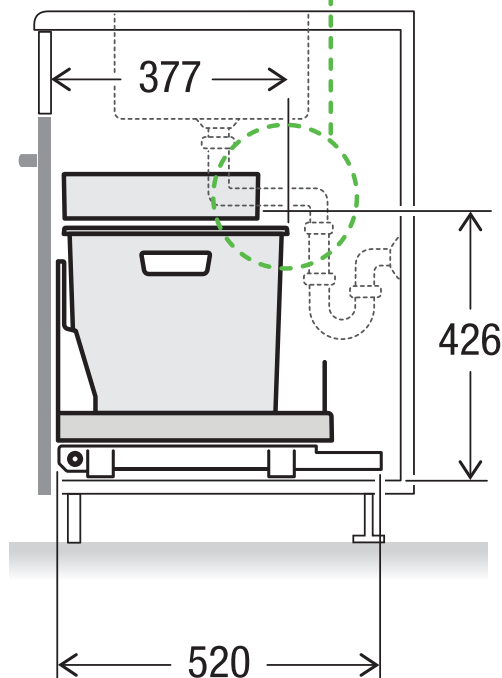

# EURO BOXX 40-R

Art.-n. 5350.00

**Sistema di raccolta rifiuti stai  
estraibile**

**MÜLLEX**

A. & J. Stöckli AG · Ennetbachstrasse 40 · CH-8754 Netstal  
+41 55 645 55 80 · info@muellex.ch · muellex.ch