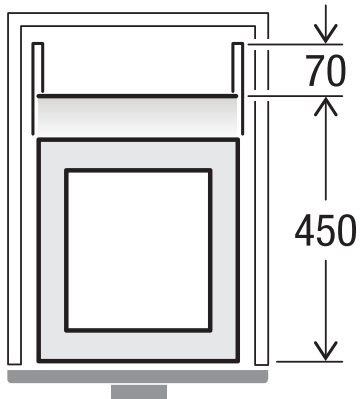

# EURO BOXX 40-R

Art.-n. 5350.00

**Sistema di raccolta rifiuti stai  
estraibile**

**MÜLLEX**

A. & J. Stöckli AG · Ennetbachstrasse 40 · CH-8754 Netstal  
+41 55 645 55 80 · info@muellex.ch · muellex.ch