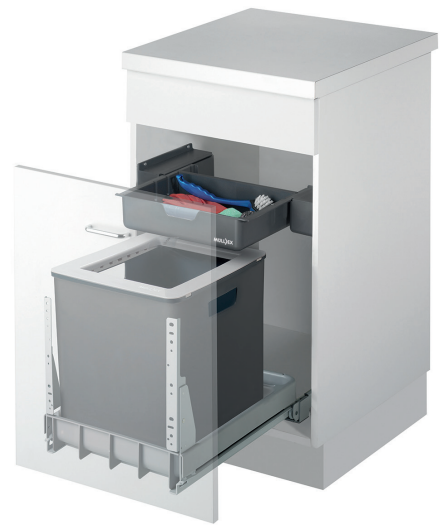

# EURO BOXX 40-R

Art.-n. 5350.00

**Sistema di raccolta rifiuti stai  
estraibile**

**MÜLLEX**

A. & J. Stöckli AG · Ennetbachstrasse 40 · CH-8754 Netstal  
+41 55 645 55 80 · info@muellex.ch · muellex.ch