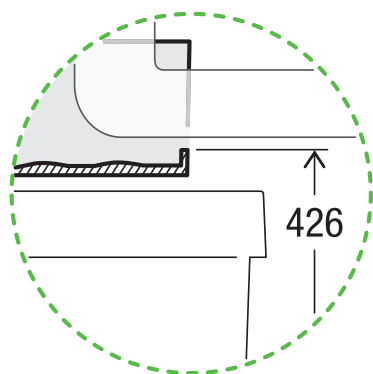

EURO BOXX 55/60-R

Art.-n. 5360.00

**Sistema di raccolta rifiuti stai
estraibile**

MÜLLEX

A. & J. Stöckli AG · Ennetbachstrasse 40 · CH-8754 Netstal
+41 55 645 55 80 · info@muellex.ch · muellex.ch

5360.00 / MSK-01 IT