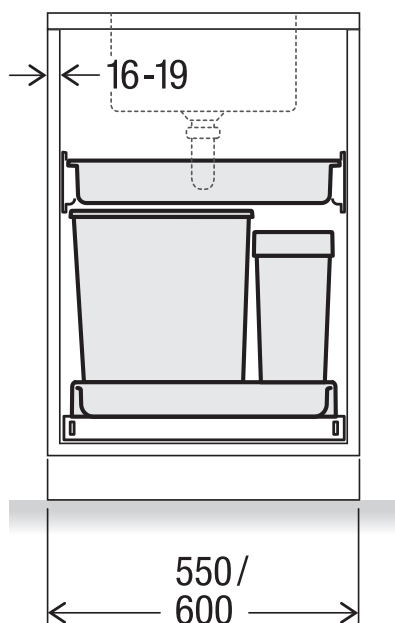

EURO BOXX 55/60-R

Art.-n. 5360.00

**Sistema di raccolta rifiuti stai
estraibile**

MÜLLEX

A. & J. Stöckli AG · Ennetbachstrasse 40 · CH-8754 Netstal
+41 55 645 55 80 · info@muellex.ch · muellex.ch

5360.00 / MSK-01 IT