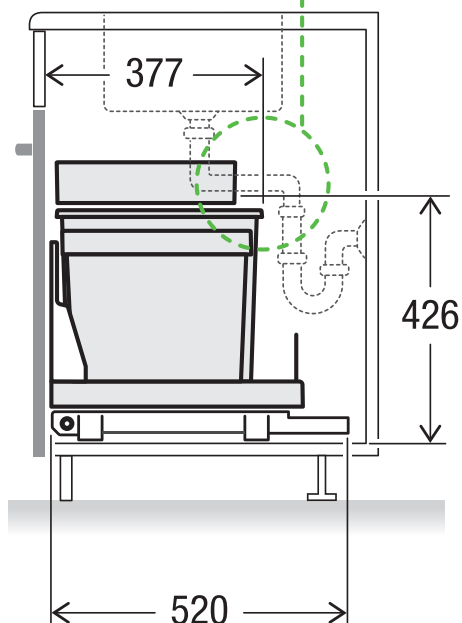

EURO BOXX 55/60-R

Art.-n. 5360.00

**Sistema di raccolta rifiuti stai
estraibile**

MÜLLEX

A. & J. Stöckli AG · Ennetbachstrasse 40 · CH-8754 Netstal
+41 55 645 55 80 · info@muellex.ch · muellex.ch

5360.00 / MSK-01 IT