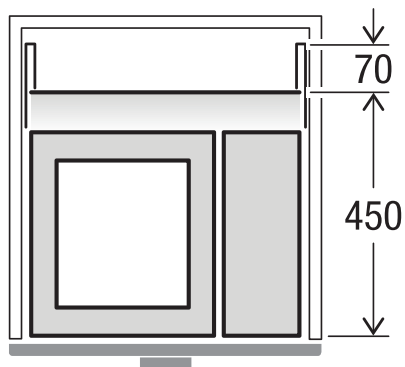

EURO BOXX 55/60-R

Art.-n. 5360.00

**Sistema di raccolta rifiuti stai
estraibile**

MÜLLEX

A. & J. Stöckli AG · Ennetbachstrasse 40 · CH-8754 Netstal
+41 55 645 55 80 · info@muellex.ch · muellex.ch

5360.00 / MSK-01 IT