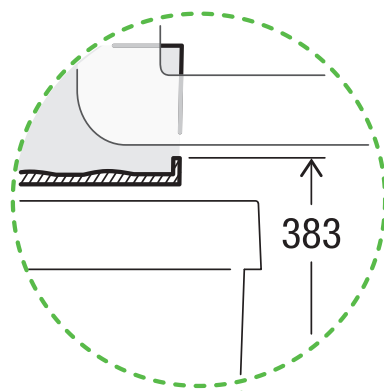

TRIOXX 2x16

Art.-n. 5370.00

**Sistema di raccolta rifiuti stai
estraibile**

MÜLLEX

A. & J. Stöckli AG · Ennetbachstrasse 40 · CH-8754 Netstal
+41 55 645 55 80 · info@muellex.ch · muellex.ch

5370.00 / MSK-01 IT