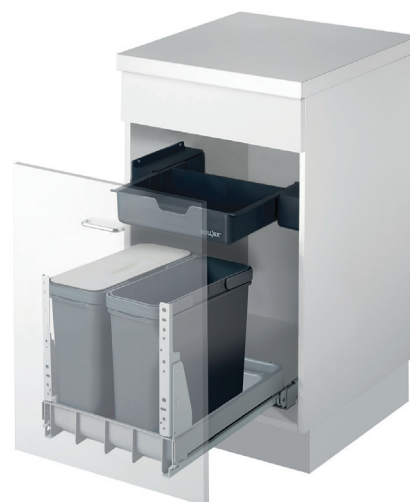

TRIOXX 2x16

Art.-n. 5370.00

**Sistema di raccolta rifiuti stai
estraibile**

MÜLLEX

A. & J. Stöckli AG · Ennetbachstrasse 40 · CH-8754 Netstal
+41 55 645 55 80 · info@muellex.ch · muellex.ch

5370.00 / MSK-01 IT