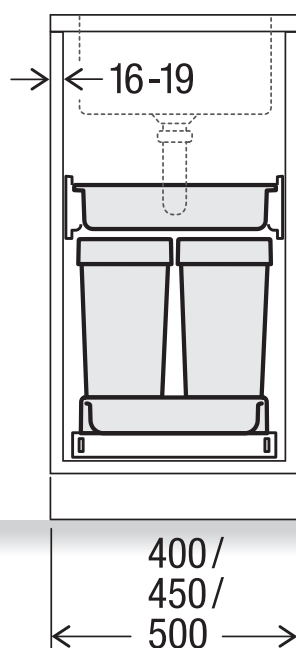

TRIOXX 2x16

Art.-n. 5370.00

**Sistema di raccolta rifiuti stai
estraibile**

MÜLLEX

A. & J. Stöckli AG · Ennetbachstrasse 40 · CH-8754 Netstal
+41 55 645 55 80 · info@muellex.ch · muellex.ch

5370.00 / MSK-01 IT