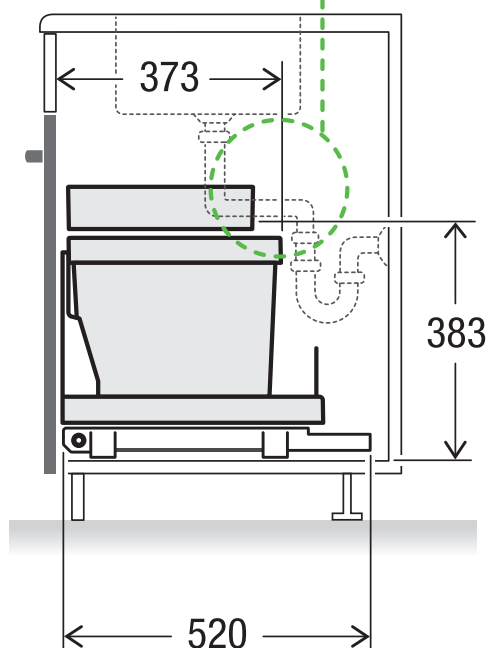

TRIOXX 2x16

Art.-n. 5370.00

**Sistema di raccolta rifiuti stai
estraibile**

MÜLLEX

A. & J. Stöckli AG · Ennetbachstrasse 40 · CH-8754 Netstal
+41 55 645 55 80 · info@muellex.ch · muellex.ch

5370.00 / MSK-01 IT