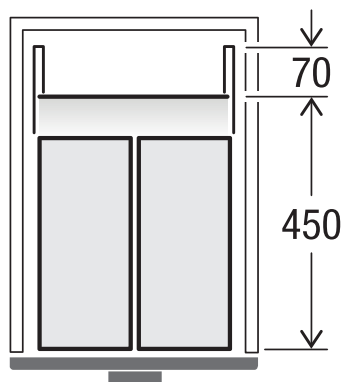

TRIOXX 2x16

Art.-n. 5370.00

**Sistema di raccolta rifiuti stai
estraibile**

MÜLLEX

A. & J. Stöckli AG · Ennetbachstrasse 40 · CH-8754 Netstal
+41 55 645 55 80 · info@muellex.ch · muellex.ch

5370.00 / MSK-01 IT