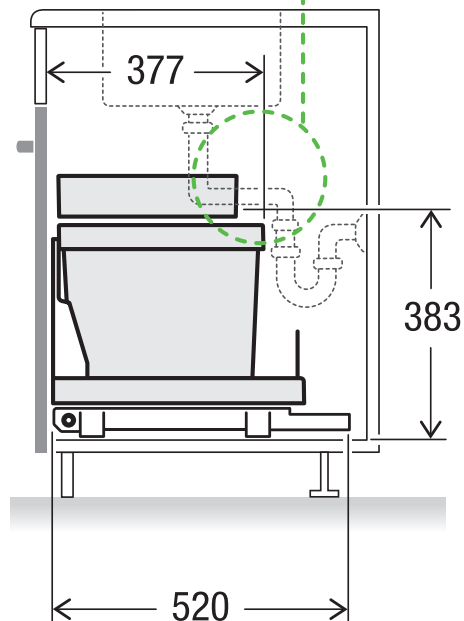

TRIOXX 3x16

Art.-n. 5380.00

Sistema di raccolta rifiuti stai estraibile

MÜLLEX

A. & J. Stöckli AG · Ennetbachstrasse 40 · CH-8754 Netstal
+41 55 645 55 80 · info@muellex.ch · muellex.ch