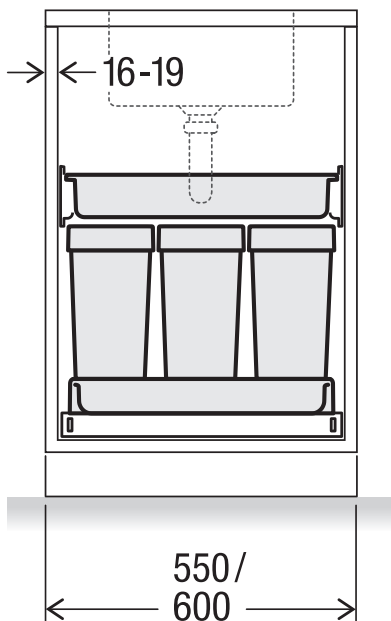

TRIOXX 3x16

Art.-n. 5380.00

Sistema di raccolta rifiuti stai estraibile

MÜLLEX

A. & J. Stöckli AG · Ennetbachstrasse 40 · CH-8754 Netstal
+41 55 645 55 80 · info@muellex.ch · muellex.ch