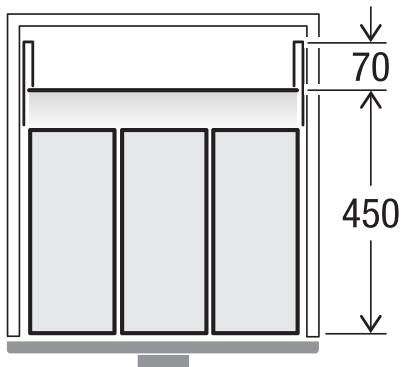

TRIOXX 3x16

Art.-n. 5380.00

Sistema di raccolta rifiuti stai estraibile

MÜLLEX

A. & J. Stöckli AG · Ennetbachstrasse 40 · CH-8754 Netstal
+41 55 645 55 80 · info@muellex.ch · muellex.ch