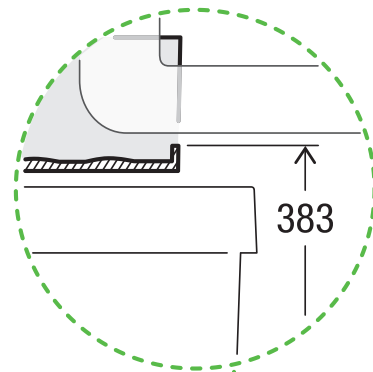

TRIOXX 3x16

Art.-n. 5380.00

Sistema di raccolta rifiuti stai estraibile

MÜLLEX

A. & J. Stöckli AG · Ennetbachstrasse 40 · CH-8754 Netstal
+41 55 645 55 80 · info@muellex.ch · muellex.ch