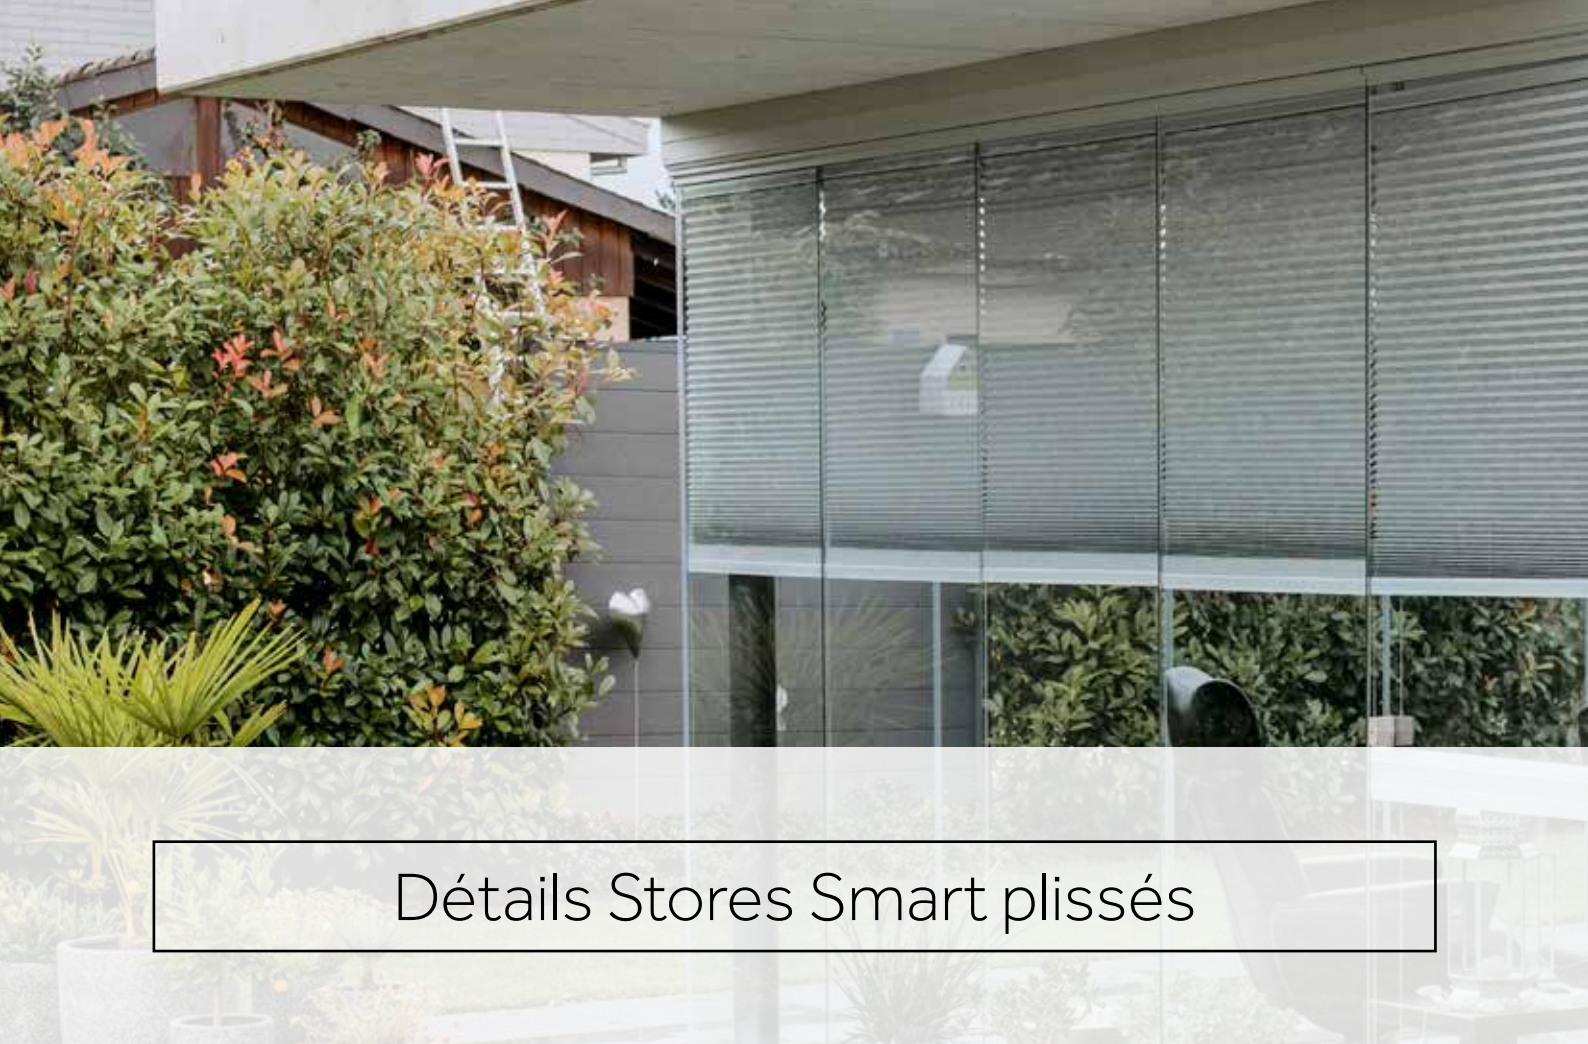

### Associations d'angle

Les solutions de verrouillage que nous vous proposons tiennent compte de vos souhaits et des contraintes. Sur la figure, une solution classique avec bouton-poussoir intégré dans le profilé bas du cadre.

## Stores Smart plissés

**La transparence est la grande spécificité des Vitrages COVER. Pourtant, dans certaines situations, une protection solaire et visuelle peut être souhaitée. Les Stores Smart Plissés COVER sont parfaitement adaptés au système coulissant-pivotant COVER. – Pour une fois, l’expression « sur mesure » peut être comprise littéralement.**