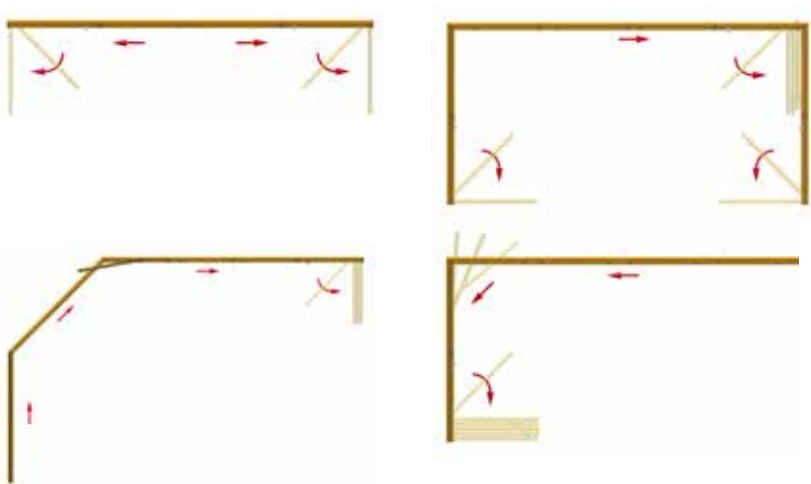

### **Éléments vitrés**

Les éléments vitrés sont en verre de sécurité trempé thermiquement.

### **Roulettes**

Des petites pièces dont le rôle est crucial pour le confort et pour la longévité de l'installation : dissimulées et discrètes, les roulettes garantissent, pendant des décennies, la facilité, le confort et la sécurité d'utilisation de votre installation COVER. Chaque élément vitré est doté de deux jeux de deux roulettes, en haut et en bas.

## Options d'ouverture et serrures

Les options d'ouverture et de pivotement des éléments vitrés de votre système coulissant-pivotant tiennent compte de vos attentes ainsi que des contraintes architecturales.