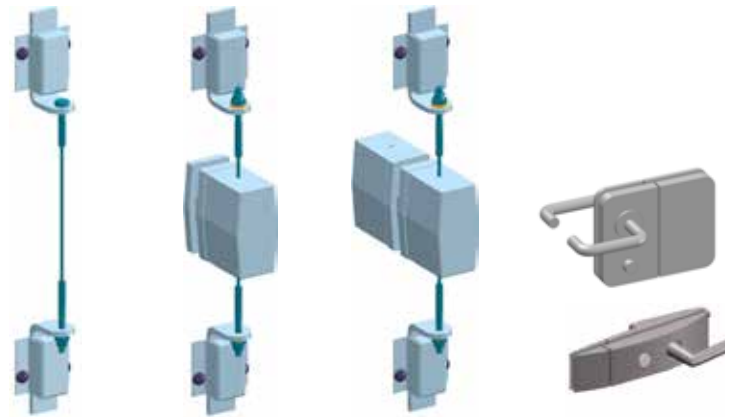

### **Éléments vitrés**

Les éléments vitrés sont en verre de sécurité trempé thermiquement.

### **Roulettes**

Des petites pièces dont le rôle est crucial pour le confort et pour la longévité de l'installation : dissimulées et discrètes, les roulettes garantissent, pendant des décennies, la facilité, le confort et la sécurité d'utilisation de votre installation COVER. Chaque élément vitré est doté de deux jeux de deux roulettes, en haut et en bas.

### **Ventilation**

N'ayez pas peur de la condensation et de l'humidité : les interstices entre les vitres assurent une ventilation permanente naturelle et imperceptible, même quand votre installation est fermée. Un principe simple qui, depuis des décennies, apporte la preuve de son efficacité avec COVER.

## Options d'ouverture et serrures

Les options d'ouverture et de pivotement des éléments vitrés de votre système coulissant-pivotant tiennent compte de vos attentes ainsi que des contraintes architecturales.