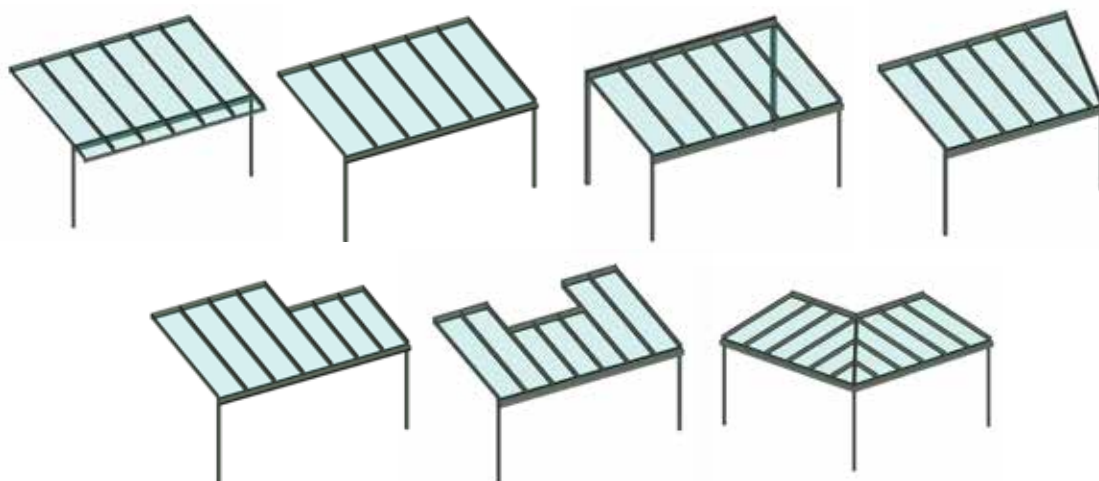

Exemples de formes de toitures

Chaque toiture est unique

Transparente, élégante, fonctionnelle et individuelle. C'est avec plaisir que nous vous présenterons différentes variantes pour votre Toiture de terrasse SIONORM. Un entretien conseil gratuit, chez vous, sur le site du projet, permet de comprendre clairement les possibilités et options offertes par la Toiture de terrasse SIONORM.

SIONORM®
Toitures de terrasse