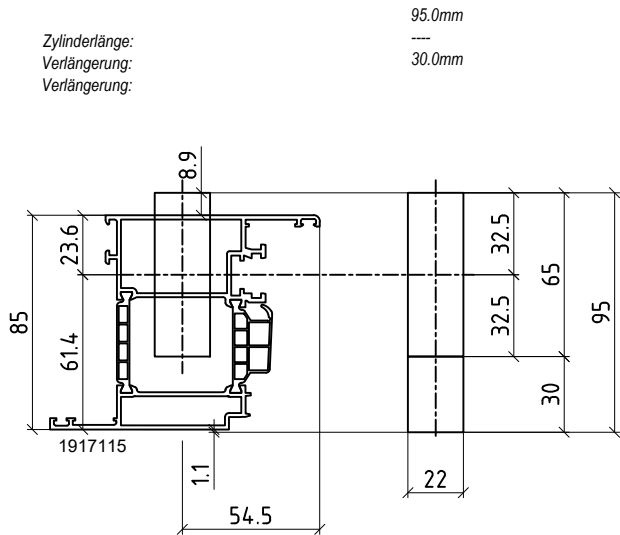

Übersicht: "KABA" Zylindereinbau EW/AW

05.09.2017 OS

aldura comfort Fenstertüre

EW Einwärtsöffnend

Achtung: nur mit breitem Flügelprofil Nr. 1917115 möglich!

Doppelzylinder

Halbzylinder

Doppelzylinder mit Drehknopf