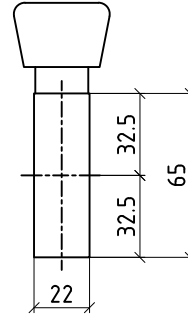

Übersicht: "KABA" Zylindereinbau EW/AW

05.09.2017 OS

durafold basic

Zylinderlänge:
System-Nr.:
Verlängerung:

Doppelzylinder

65.0mm
127015

Halbzylinder

43.0mm
127044

Doppelzylinder
mit Drehknopf

65.0mm
127045

Halbzylinder
mit Drehknopf

43.0mm
127076

durafold comfort

Zylinderlänge:
System-Nr.:
Verlängerung:

Doppelzylinder

85.0mm
127020
20.0mm

Halbzylinder

43.0mm
127044

Doppelzylinder
mit Drehknopf

85.0mm

SS 20.0mm

Halbzylinder
mit Drehknopf

43.0mm
127076

EW Einwärtsöffnend