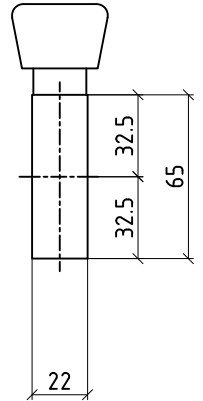

Übersicht: "KABA" Zylindereinbau EW/AW

05.09.2017 OS

aldura comfort Fenstertüre

EW Einwärtsöffnend

Achtung: nur mit breitem Flügelprofil Nr. 1917115 möglich!

Doppelzylinder

Halbzylinder

Doppelzylinder mit Drehknopf

Halbzylinder mit Drehknopf

aldura comfort Fenstertüre

AW Auswärtsöffnend

Achtung: nur mit breitem Flügelprofil Nr. 1917163 möglich!

Doppelzylinder

Halbzylinder

Doppelzylinder mit Drehknopf

Halbzylinder mit Drehknopf

Zylinderverlängerung: SS=Schlüsselseite / KS=Knopfseite

Schweizer

© Ernst Schweizer AG

Ernst Schweizer AG, Metallbau
CH-8908 Hedingen
Telefon +41 44 763 61 11
Telefax +41 44 793 61 19
www.schweizer-metallbau.ch

ACHTUNG:

Zylinderlänge kann mit einer
Sicherheitsrosette variieren!

06 c
51-4-2030