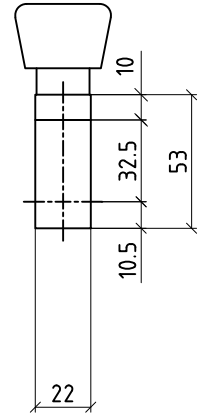

Halbzylinder

73.0mm

30.0mm

Doppelzylinder mit Drehknopf

95.0mm

KS 30.0mm

Halbzylinder mit Drehknopf

73.0mm

100.0mm
25.0mm
10.0mm

Halbzylinder

53.0mm

10.0mm

Doppelzylinder
mit Drehknopf

100.0mm
SS 25.0mm
KS 10.0mm

Halbzylinder
mit Drehknopf

53.0mm

KS 10.0mm

HSI-455 Profilzylinder

Zylinderlänge:
Verlängerung:
Verlängerung:

Doppelzylinder

91.0mm
20.0mm
10.0mm

Halbzylinder

50.0mm

10.0mm