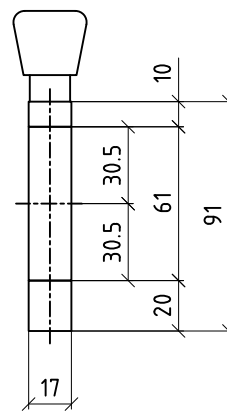

HSI-455 Profilzylinder

Zylinderlänge:
Verlängerung:
Verlängerung:

Doppelzylinder

91.0mm
20.0mm
10.0mm

Halbzylinder

50.0mm

10.0mm

Doppelzylinder
mit Drehknopf

91.0mm
SS 20.0mm
KS 10.0mm