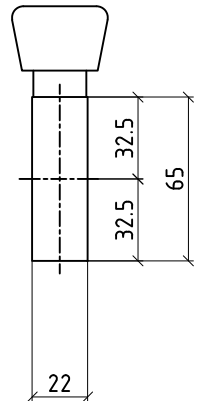

Zylinderverlängerung: SS=Schlüsselseite / KS=Knopfseite

Schweizer

© Ernst Schweizer AG

Ernst Schweizer AG, Metallbau
CH-8908 Hedingen
Telefon +41 44 763 61 11
Telefax +41 44 793 61 19
www.schweizer-metallbau.ch

ACHTUNG:

Zylinderlänge kann mit einer
Sicherheitsrosette variieren!

06 c
51-4-2030