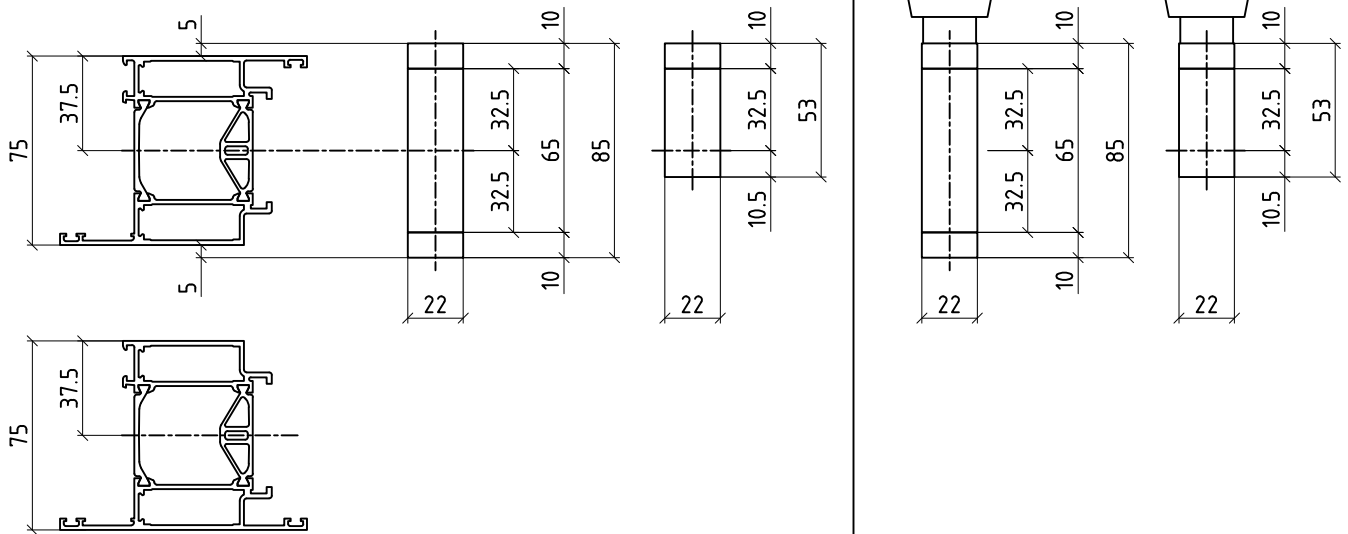

aldrua comfort Türe

Doppelzylinder

Halbzylinder

Doppelzylinder
mit Drehknopf

Halbzylinder
mit Drehknopf

Zylinderlänge:
Verlängerung:
Verlängerung:

85.0mm
10.0mm
10.0mm

53.0mm

10.0mm

85.0mm
KS 10.0mm
SS 10.0mm

53.0mm
KS 10.0mm

EW Einwärtsöffnend
=
AW Auswärtsöffnend