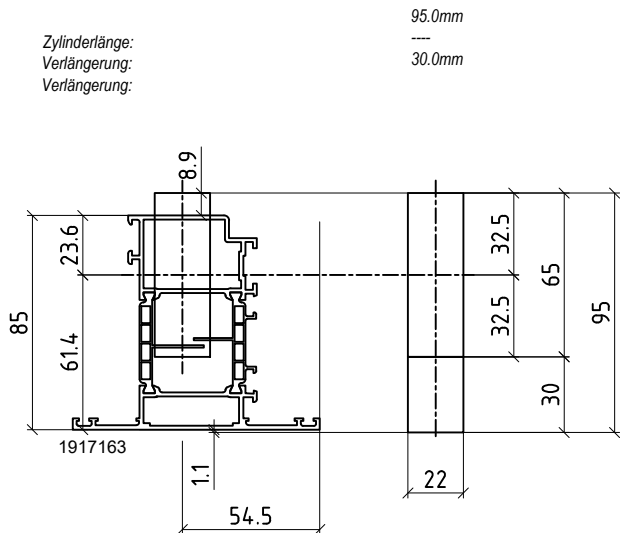

aldura comfort Fenstertüre

AW Auswärtsöffnend

Achtung: nur mit breitem Flügelprofil Nr. 1917163 möglich!

Doppelzylinder

Halbzylinder

Doppelzylinder mit Drehknopf