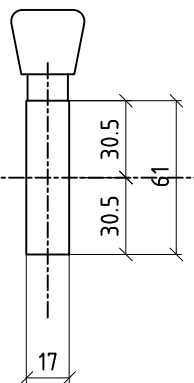

Zylinderverlängerung: SS=Schlüsselseite / KS=Knopfseite

© Ernst Schweizer AG

Ernst Schweizer AG, Metallbau
CH-8908 Hedingen
Telefon +41 44 763 61 11
Telefax +41 44 793 61 19
www.schweizer-metallbau.ch

ACHTUNG:
Zylinderlänge kann mit einer
Sicherheitsrosette variieren!