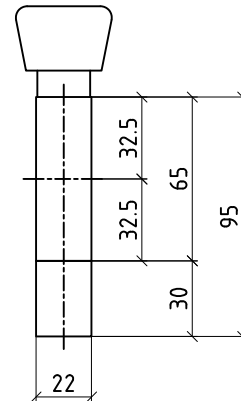

Halbzylinder mit Drehknopf