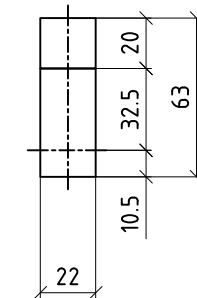

aldura comfort

Zylinderlänge:
System-Nr.:
Verlängerung:

Doppelzylinder

85.0mm
127020
20.0mm

Halbzylinder

63.0mm

20.0 mm

Doppelzylinder
mit Drehknopf

85.0mm

KS 20.0mm

Halbzylinder
mit Drehknopf

63.0mm

KS 20.0mm

AW Auswärtsöffnend