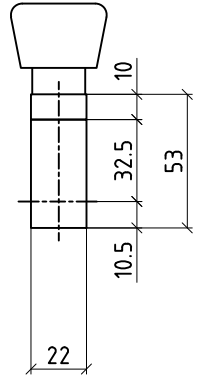

Halbzylinder

43.0mm
127044

Doppelzylinder
mit Drehknopf

85.0mm

SS 20.0mm

Halbzylinder
mit Drehknopf

43.0mm
127076

EW Einwärtsöffnend

85.0mm
10.0mm
10.0mm

53.0mm

10.0mm

85.0mm
KS 10.0mm
SS 10.0mm

53.0mm
KS 10.0mm

EW Einwärtsöffnend
=
AW Auswärtsöffnend

EW Einwärtsöffnend
=
AW Auswärtsöffnend

vivofold

RZ-Zylinder

Doppelzylinder mit Drehknopf

PZ-Zylinder

Doppelzylinder mit Drehknopf

Zylinderlänge:

65.0mm

65.0mm

61.0mm