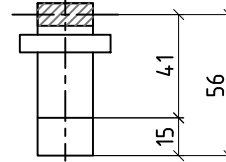

1514 EL Kaba elostar
Bauseits Halbzylinder
Zylinderlänge: 41.0mm
Verlängerung: 15.0mm
1515 EL-45/-46 Elektronikmodul
Bauseits
2016B Rosette
Bauseits z.B. MTS Nr. 13.1531.036
2016 EL-1 Rosetteneinsatz
Bauseits z.B. MTS Nr. 13.1531.155