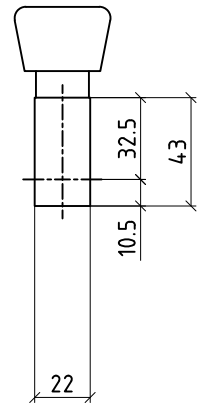

Halbzylinder

43.0mm
127044

Doppelzylinder
mit Drehknopf

85.0mm

SS 20.0mm

Halbzylinder
mit Drehknopf

43.0mm
127076

EW Einwärtsöffnend

Doppelzylinder

95.0mm

30.0mm

Halbzylinder

43.0mm
127044

Doppelzylinder mit Drehknopf

95.0mm

SS 30.0mm

Halbzylinder mit Drehknopf

43.0mm
127076

EW Einwärtsöffnend

aldura comfort+

Zylinderlänge:
System-Nr.:
Verlängerung:

Doppelzylinder

95.0mm

30.0mm

Halbzylinder

73.0mm

30.0mm

Doppelzylinder mit Drehknopf

95.0mm

KS 30.0mm

Halbzylinder mit Drehknopf

73.0mm