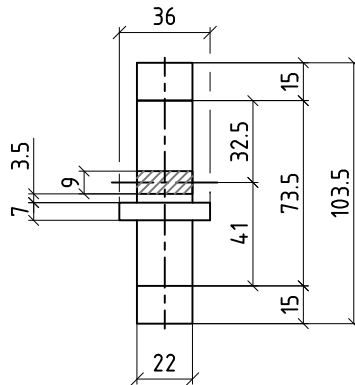

1515 EL Kaba elostar
Bauseits Doppelzylinder
Zylinderlänge: 73.5mm
Verlängerung: 15.0mm
Verlängerung: 15.0mm
1515 EL-45/-46 Elektronikmodul
Bauseits
2016B Rosette
Bauseits z.B. MTS Nr. 13.1531.036
2016 EL-1 Rosetteneinsatz
Bauseits z.B. MTS Nr. 13.1531.155