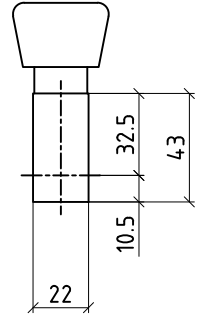

Übersicht: "KABA" Zylindereinbau EW/AW

05.09.2017 OS

durafold basic

Zylinderlänge:
System-Nr.:
Verlängerung:

Doppelzylinder

65.0mm
127015

Halbzylinder

43.0mm
127044

Doppelzylinder
mit Drehknopf

65.0mm
127045

Halbzylinder
mit Drehknopf

43.0mm
127076

durafold comfort

Zylinderlänge:
System-Nr.:
Verlängerung:

Doppelzylinder

85.0mm
127020
20.0mm

Halbzylinder

43.0mm
127044

Doppelzylinder
mit Drehknopf

85.0mm

SS 20.0mm

Halbzylinder
mit Drehknopf

43.0mm
127076

EW Einwärtsöffnend