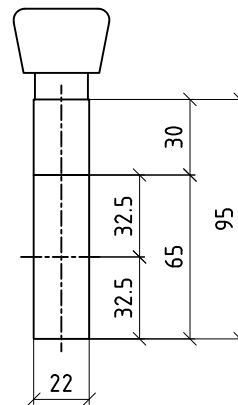

Halbzylinder mit Drehknopf

73.0mm

KS 30.0mm

AW Auswärtsöffnend