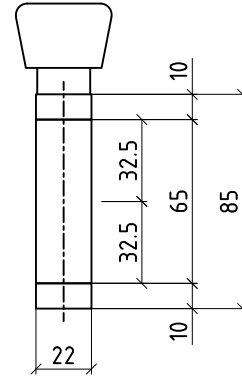

Halbzylinder

43.0mm
127044

Doppelzylinder
mit Drehknopf

85.0mm

SS 20.0mm

Halbzylinder
mit Drehknopf

43.0mm
127076

EW Einwärtsöffnend

85.0mm
10.0mm
10.0mm

53.0mm

10.0mm

85.0mm
KS 10.0mm
SS 10.0mm

53.0mm
KS 10.0mm

EW Einwärtsöffnend
=
AW Auswärtsöffnend

EW Einwärtsöffnend
=
AW Auswärtsöffnend

vivofold

RZ-Zylinder

Doppelzylinder mit Drehknopf

PZ-Zylinder

Doppelzylinder mit Drehknopf

Zylinderlänge:

65.0mm

65.0mm

61.0mm