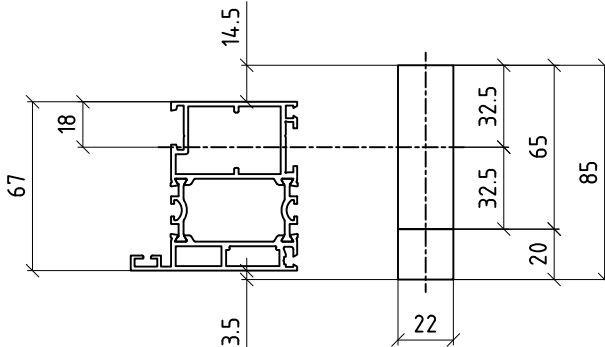

Halbzylinder

43.0mm
127044

Doppelzylinder
mit Drehknopf

85.0mm

SS 20.0mm

Halbzylinder
mit Drehknopf

43.0mm
127076

EW Einwärtsöffnend

aldura comfort

Zylinderlänge:
System-Nr.:
Verlängerung:

Doppelzylinder

85.0mm
127020
20.0mm

Halbzylinder

63.0mm

20.0 mm

Doppelzylinder
mit Drehknopf