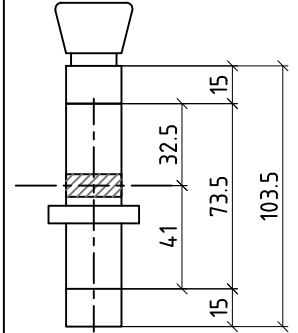

1514 EL Kaba elostar
Bauseits Halbzylinder
Zylinderlänge: 41.0mm
Verlängerung: 15.0mm
1515 EL-45/-46 Elektronikmodul
Bauseits
2016B Rosette
Bauseits z.B. MTS Nr. 13.1531.036
2016 EL-1 Rosetteneinsatz
Bauseits z.B. MTS Nr. 13.1531.155

1519 EL Kaba elostar
Bauseits Drehkopfzylinder
Zylinderlänge: 73.5mm
Verlängerung: 15.0mm
Verlängerung: 15.0mm
1515 EL-45/-46 Elektronikmodul
Bauseits
2016B Rosette
Bauseits z.B. MTS Nr. 13.1531.036
2016 EL-1 Rosetteneinsatz
Bauseits z.B. MTS Nr. 13.1531.155