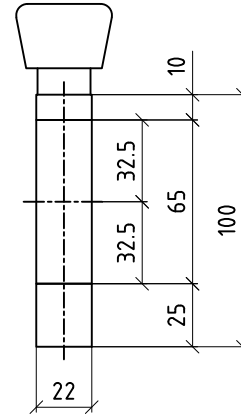

Halbzylinder

73.0mm

30.0mm

Doppelzylinder mit Drehknopf

95.0mm

KS 30.0mm

Halbzylinder mit Drehknopf

73.0mm

100.0mm
25.0mm
10.0mm

Halbzylinder

53.0mm

10.0mm

Doppelzylinder
mit Drehknopf

100.0mm
SS 25.0mm
KS 10.0mm

Halbzylinder
mit Drehknopf

53.0mm

KS 10.0mm

HSI-455 Profilzylinder

Zylinderlänge:
Verlängerung:
Verlängerung:

Doppelzylinder

91.0mm
20.0mm
10.0mm

Halbzylinder

50.0mm

10.0mm