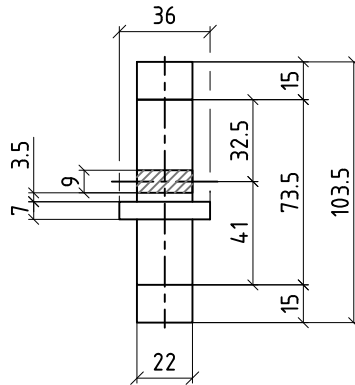

ACHTUNG:
Zylinderlänge kann mit einer
Sicherheitsrosette variieren!

Übersicht: "KABA ELOSTAR" Zylindereinbau EW/AW

05.09.2017 OS

EW Einwärtsöffnend

aldura comfort Türe

1515 EL Kaba elostar
Bauseits Doppelzylinder
Zylinderlänge: 73.5mm
Verlängerung: 15.0mm
Verlängerung: 15.0mm
1515 EL-45/-46 Elektronikmodul
Bauseits
2016B Rosette
Bauseits z.B. MTS Nr. 13.1531.036
2016 EL-1 Rosetteneinsatz
Bauseits z.B. MTS Nr. 13.1531.155