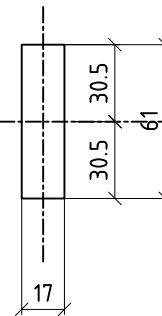

Zylinderverlängerung: SS=Schlüsselseite / KS=Knopfseite

© Ernst Schweizer AG

Ernst Schweizer AG, Metallbau
CH-8908 Hedingen
Telefon +41 44 763 61 11
Telefax +41 44 793 61 19
www.schweizer-metallbau.ch

ACHTUNG:
Zylinderlänge kann mit einer
Sicherheitsrosette variieren!