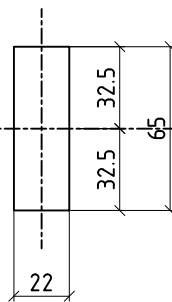

Zylinderverlängerung: SS=Schlüsselseite / KS=Knopfseite

© Ernst Schweizer AG

Ernst Schweizer AG, Metallbau
CH-8908 Hedingen
Telefon +41 44 763 61 11
Telefax +41 44 793 61 19
www.schweizer-metallbau.ch

ACHTUNG:
Zylinderlänge kann mit einer
Sicherheitsrosette variieren!