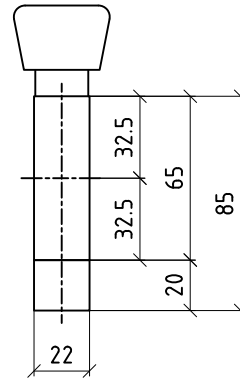

Doppelzylinder
mit Drehknopf

65.0mm
127045

Halbzylinder
mit Drehknopf

43.0mm
127076

durafold comfort

Zylinderlänge:
System-Nr.:
Verlängerung:

Doppelzylinder

85.0mm
127020
20.0mm

Halbzylinder

43.0mm
127044

Doppelzylinder
mit Drehknopf

85.0mm

SS 20.0mm

Halbzylinder
mit Drehknopf

43.0mm
127076

EW Einwärtsöffnend

aldura comfort

Zylinderlänge:
System-Nr.:
Verlängerung:

Doppelzylinder

85.0mm
127020
20.0mm

Halbzylinder

63.0mm

20.0 mm

Doppelzylinder
mit Drehknopf

Doppelzylinder

95.0mm

30.0mm

Halbzylinder

43.0mm
127044

Doppelzylinder mit Drehknopf

95.0mm

SS 30.0mm