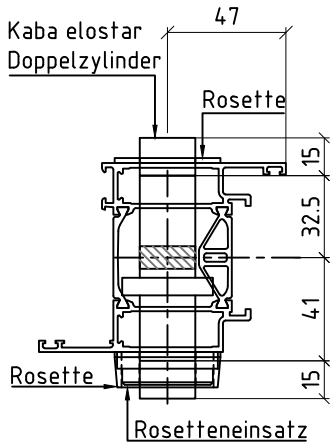

Übersicht: "KABA ELOSTAR" Zylindereinbau EW/AW

05.09.2017 OS

EW Einwärtsöffnend

aldura comfort Türe