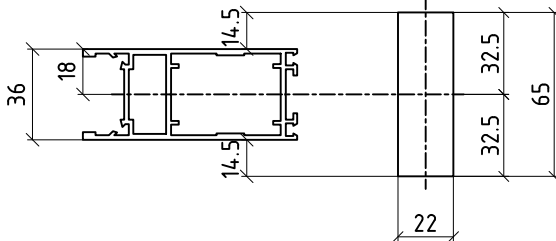

Übersicht: "KABA" Zylindereinbau EW/AW

05.09.2017 OS

durafold basic

Zylinderlänge:
System-Nr.:
Verlängerung:

Doppelzylinder

65.0mm
127015

Halbzylinder

43.0mm
127044

Doppelzylinder
mit Drehknopf

65.0mm
127045

Halbzylinder
mit Drehknopf

43.0mm
127076