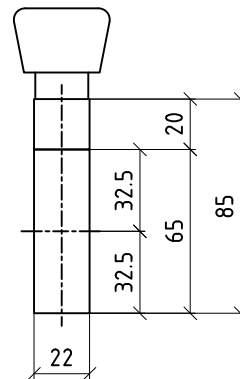

Halbzylinder

43.0mm
127044

Doppelzylinder
mit Drehknopf

85.0mm

SS 20.0mm

Halbzylinder
mit Drehknopf

43.0mm
127076

EW Einwärtsöffnend

aldura comfort

Zylinderlänge:
System-Nr.:
Verlängerung:

Doppelzylinder

85.0mm
127020
20.0mm

Halbzylinder

63.0mm

20.0 mm

Doppelzylinder
mit Drehknopf

85.0mm

KS 20.0mm

Halbzylinder
mit Drehknopf

63.0mm

KS 20.0mm

AW Auswärtsöffnend

Zylinderverlängerung: SS=Schlüsselseite / KS=Knopfseite

Ernst Schweizer AG, Metallbau
CH-8908 Hedingen
Telefon +41 44 763 61 11
Telefax +41 44 793 61 19
www.schweizer-metallbau.ch

Doppelzylinder

95.0mm

30.0mm

Halbzylinder

43.0mm
127044

Doppelzylinder mit Drehknopf

95.0mm

SS 30.0mm