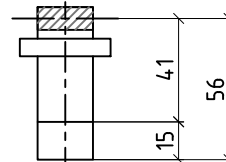

1514 EL Kaba elostar
Bauseits Halbzylinder
Zylinderlänge: 41.0mm
Verlängerung: 15.0mm
1515 EL-45/-46 Elektronikmodul
Bauseits
2016B Rosette
Bauseits z.B. MTS Nr. 13.1531.036
2016 EL-1 Rosetteneinsatz
Bauseits z.B. MTS Nr. 13.1531.155