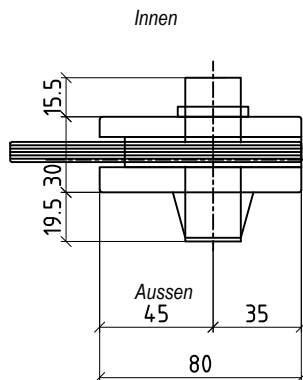

Zylinderverlängerung: SS=Schlüsselseite / KS=Knopfseite

© Ernst Schweizer AG

Ernst Schweizer AG, Metallbau
CH-8908 Hedingen
Telefon +41 44 763 61 11
Telefax +41 44 793 61 19
www.schweizer-metallbau.ch

ACHTUNG:
Zylinderlänge kann mit einer
Sicherheitsrosette variieren!