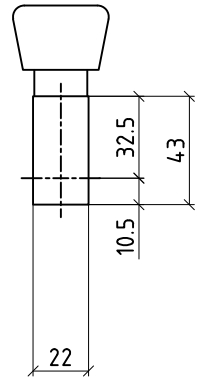

Doppelzylinder
mit Drehknopf

65.0mm
127045

Halbzylinder
mit Drehknopf

43.0mm
127076

durafold comfort

Zylinderlänge:
System-Nr.:
Verlängerung:

Doppelzylinder

85.0mm
127020
20.0mm

Halbzylinder

43.0mm
127044

Doppelzylinder
mit Drehknopf

85.0mm

SS 20.0mm

Halbzylinder
mit Drehknopf

43.0mm
127076

EW Einwärtsöffnend

aldura comfort

Zylinderlänge:
System-Nr.:
Verlängerung:

Doppelzylinder

85.0mm
127020
20.0mm

Halbzylinder

63.0mm

20.0 mm

Doppelzylinder
mit Drehknopf

Doppelzylinder

95.0mm

30.0mm

Halbzylinder

43.0mm
127044

Doppelzylinder mit Drehknopf

95.0mm

SS 30.0mm