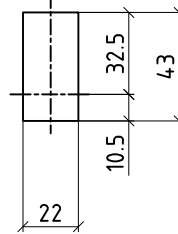

Übersicht: "KABA" Zylindereinbau EW/AW

05.09.2017 OS

durafold basic

Zylinderlänge:
System-Nr.:
Verlängerung:

Doppelzylinder

65.0mm
127015

Halbzylinder

43.0mm
127044

Doppelzylinder
mit Drehknopf

65.0mm
127045

Halbzylinder
mit Drehknopf

43.0mm
127076