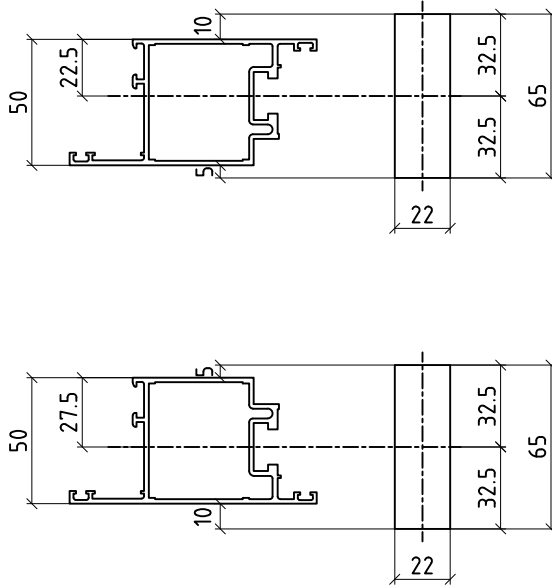

Zylinderlänge:
System-Nr.:
Verlängerung:

65.0mm
127015

43.0mm
127044

65.0mm
127045

43.0mm
127076

EW Einwärtsöffnend
=
AW Auswärtsöffnend

aldrua comfort Türe

Doppelzylinder