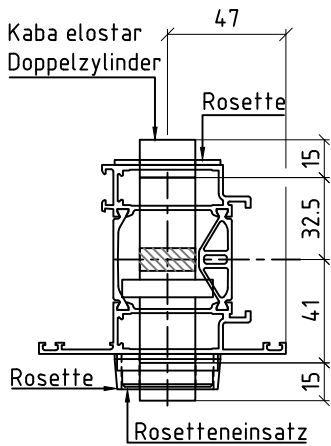

aldura comfort Türe

AW Auswärtsöffnend