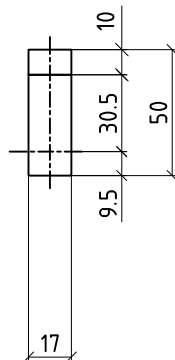

HSI-455 Profilzylinder

Zylinderlänge:
Verlängerung:
Verlängerung:

Doppelzylinder

91.0mm
20.0mm
10.0mm

Halbzylinder

50.0mm

10.0mm

Doppelzylinder
mit Drehknopf

91.0mm
SS 20.0mm
KS 10.0mm