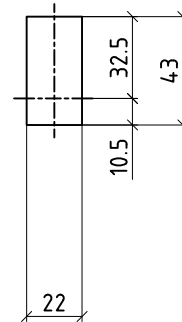

Doppelzylinder

95.0mm

30.0mm

Halbzylinder

43.0mm
127044

Doppelzylinder mit Drehknopf

95.0mm

SS 30.0mm

Halbzylinder mit Drehknopf

43.0mm
127076

EW Einwärtsöffnend

aldura comfort+

Zylinderlänge:
System-Nr.:
Verlängerung:

Doppelzylinder

95.0mm

30.0mm

Halbzylinder

73.0mm

30.0mm

Doppelzylinder mit Drehknopf

95.0mm

KS 30.0mm

Halbzylinder mit Drehknopf

73.0mm