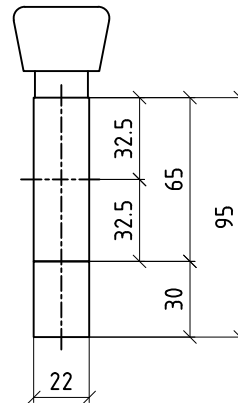

Halbzylinder

43.0mm
127044

Doppelzylinder
mit Drehknopf

85.0mm

SS 20.0mm

Halbzylinder
mit Drehknopf

43.0mm
127076

EW Einwärtsöffnend

Doppelzylinder

95.0mm

30.0mm

Halbzylinder

43.0mm
127044

Doppelzylinder mit Drehknopf

95.0mm

SS 30.0mm

Halbzylinder mit Drehknopf

43.0mm
127076

EW Einwärtsöffnend

aldura comfort+

Zylinderlänge:
System-Nr.:
Verlängerung:

Doppelzylinder

95.0mm

30.0mm

Halbzylinder

73.0mm

30.0mm

Doppelzylinder mit Drehknopf

95.0mm

KS 30.0mm

Halbzylinder mit Drehknopf

73.0mm