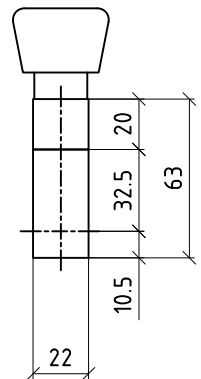

Halbzylinder

43.0mm
127044

Doppelzylinder
mit Drehknopf

85.0mm

SS 20.0mm

Halbzylinder
mit Drehknopf

43.0mm
127076

EW Einwärtsöffnend

aldura comfort

Zylinderlänge:
System-Nr.:
Verlängerung:

Doppelzylinder

85.0mm
127020
20.0mm

Halbzylinder

63.0mm

20.0 mm

Doppelzylinder
mit Drehknopf

85.0mm

KS 20.0mm

Halbzylinder
mit Drehknopf

63.0mm

KS 20.0mm

AW Auswärtsöffnend

Zylinderverlängerung: SS=Schlüsselseite / KS=Knopfseite

Ernst Schweizer AG, Metallbau
CH-8908 Hedingen
Telefon +41 44 763 61 11
Telefax +41 44 793 61 19
www.schweizer-metallbau.ch

Doppelzylinder

95.0mm

30.0mm

Halbzylinder

43.0mm
127044

Doppelzylinder mit Drehknopf

95.0mm

SS 30.0mm