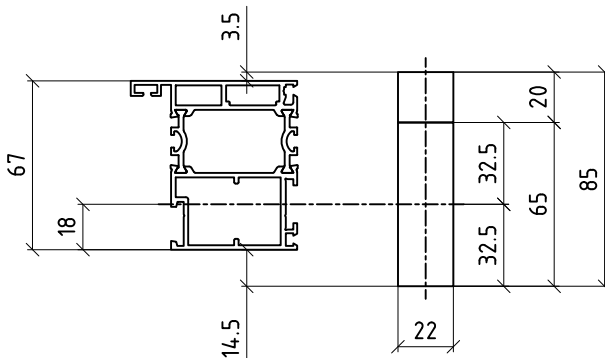

aldura comfort

Zylinderlänge:
System-Nr.:
Verlängerung:

Doppelzylinder

85.0mm
127020
20.0mm

Halbzylinder

63.0mm

20.0 mm

Doppelzylinder
mit Drehknopf

85.0mm

KS 20.0mm

Halbzylinder
mit Drehknopf

63.0mm

KS 20.0mm

AW Auswärtsöffnend