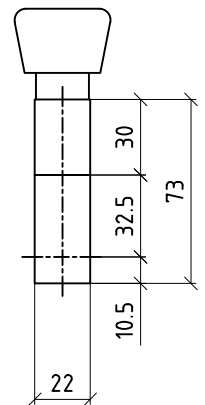

Halbzylinder mit Drehknopf

73.0mm

KS 30.0mm

AW Auswärtsöffnend