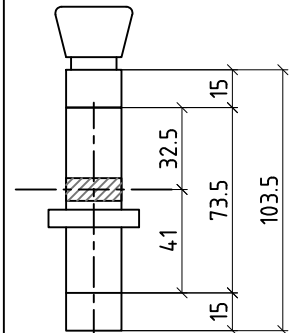

1514 EL Kaba elostar
Bauseits Halbzylinder
Zylinderlänge: 41.0mm
Verlängerung: 15.0mm
1515 EL-45/-46 Elektronikmodul
Bauseits
2016B Rosette
Bauseits z.B. MTS Nr. 13.1531.036
2016 EL-1 Rosetteneinsatz
Bauseits z.B. MTS Nr. 13.1531.155

1519 EL Kaba elostar
Bauseits Drehkopfzylinder
Zylinderlänge: 73.5mm
Verlängerung: 15.0mm
Verlängerung: 15.0mm
1515 EL-45/-46 Elektronikmodul
Bauseits
2016B Rosette
Bauseits z.B. MTS Nr. 13.1531.036
2016 EL-1 Rosetteneinsatz
Bauseits z.B. MTS Nr. 13.1531.155