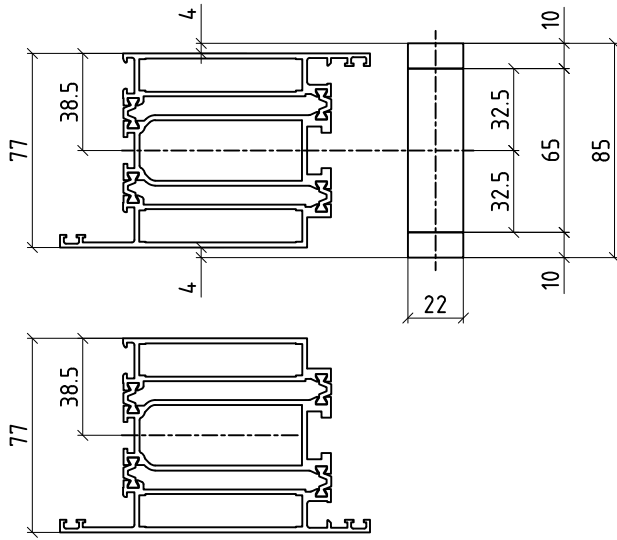

85.0mm
10.0mm
10.0mm

53.0mm

10.0mm

85.0mm
KS 10.0mm
SS 10.0mm

53.0mm
KS 10.0mm

EW Einwärtsöffnend
=
AW Auswärtsöffnend

EW Einwärtsöffnend
=
AW Auswärtsöffnend

vivofold

RZ-Zylinder

Doppelzylinder mit Drehknopf

PZ-Zylinder

Doppelzylinder mit Drehknopf

Zylinderlänge:

65.0mm

65.0mm

61.0mm