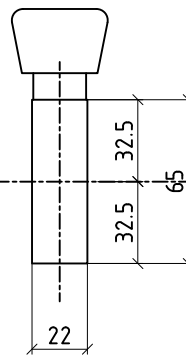

Zylinderverlängerung: SS=Schlüsselseite / KS=Knopfseite

© Ernst Schweizer AG

Ernst Schweizer AG, Metallbau
CH-8908 Hedingen
Telefon +41 44 763 61 11
Telefax +41 44 793 61 19
www.schweizer-metallbau.ch

ACHTUNG:
Zylinderlänge kann mit einer
Sicherheitsrosette variieren!