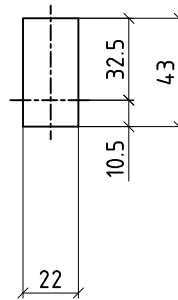

Halbzylinder

43.0mm
127044

Doppelzylinder
mit Drehknopf

85.0mm

SS 20.0mm

Halbzylinder
mit Drehknopf

43.0mm
127076

EW Einwärtsöffnend

aldura comfort

Zylinderlänge:
System-Nr.:
Verlängerung:

Doppelzylinder

85.0mm
127020
20.0mm

Halbzylinder

63.0mm

20.0 mm

Doppelzylinder
mit Drehknopf