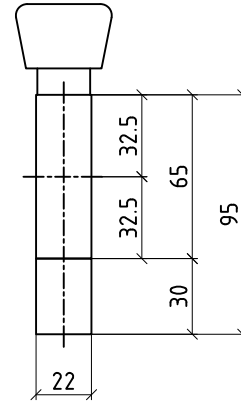

Halbzylinder mit Drehknopf