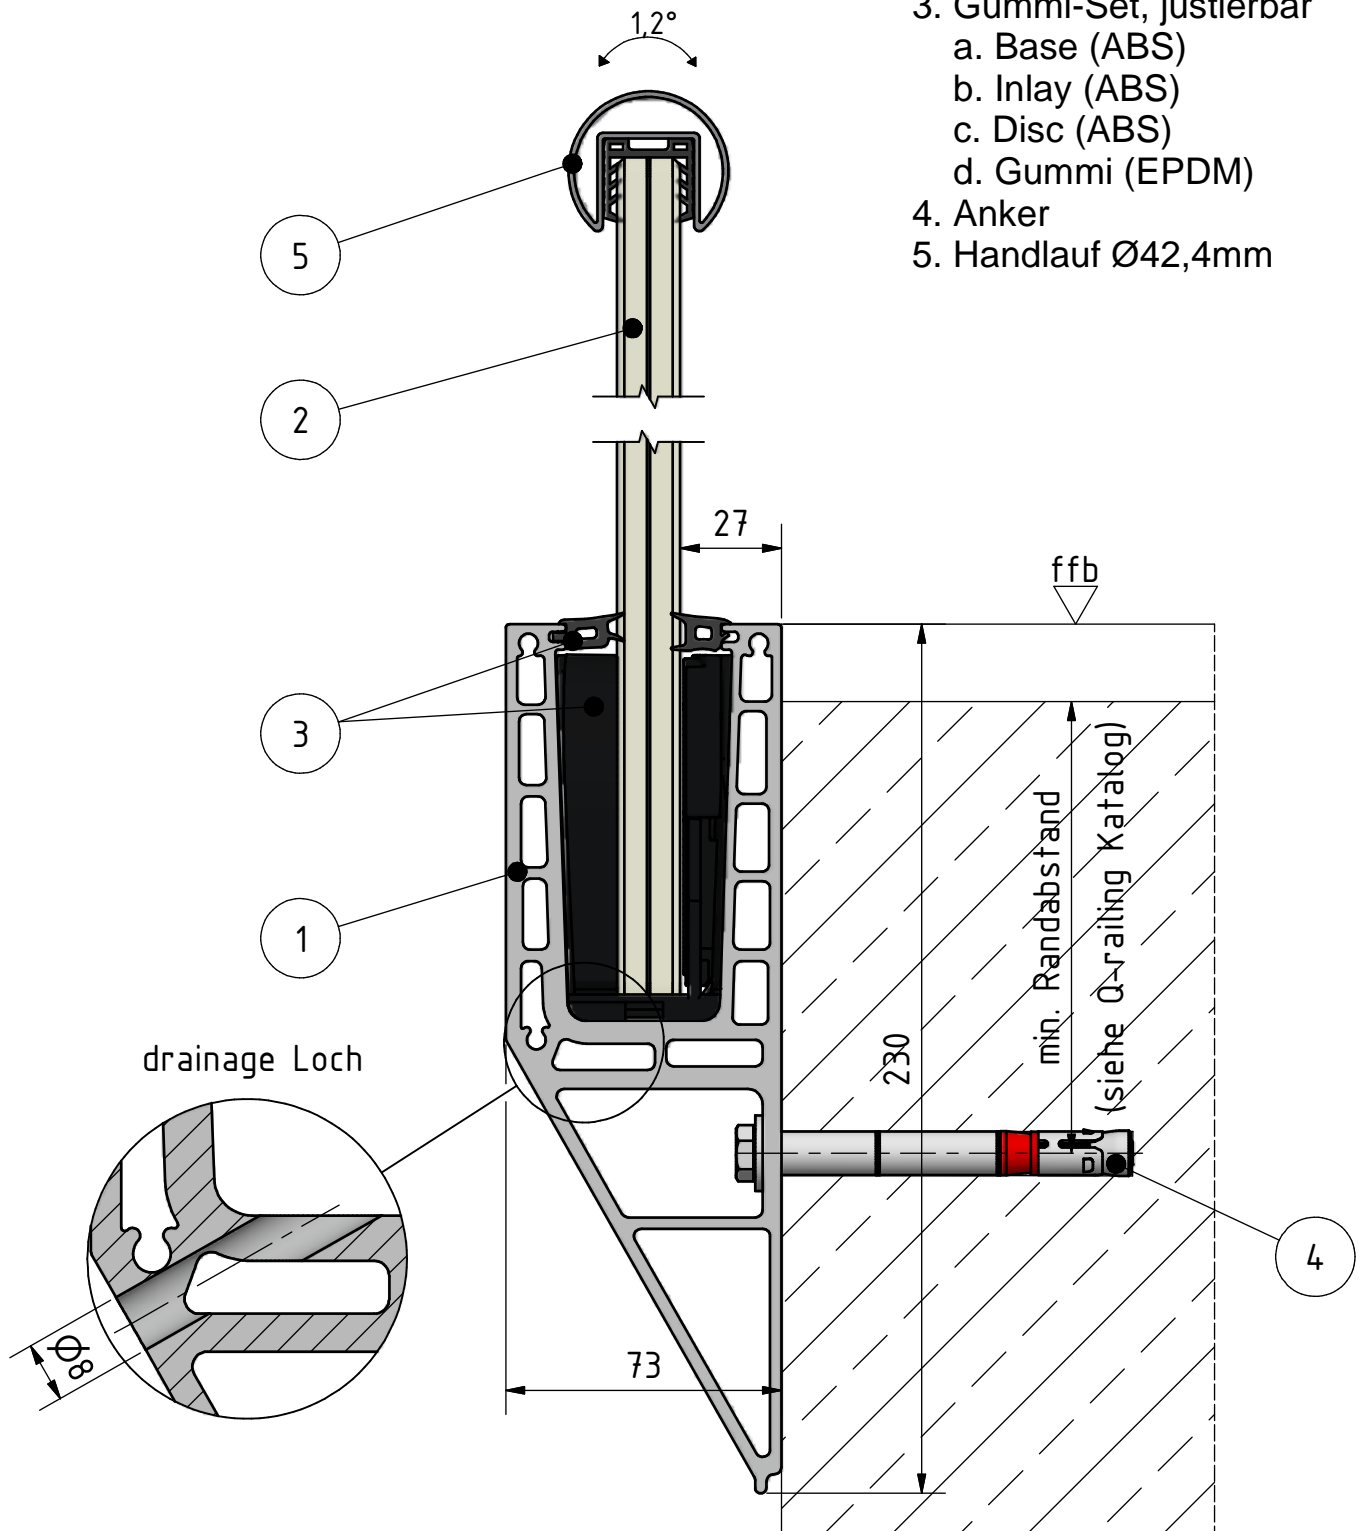

1. Y-Profil Easy Glass Prime
2. Glas 16,76-25,52mm
3. Gummi-Set, justierbar
 - a. Base (ABS)
 - b. Inlay (ABS)
 - c. Disc (ABS)
 - d. Gummi (EPDM)
4. Anker
5. Handlauf Ø42,4mm

SYSTEM: Easy Glass Prime
MODELL: 6963
BESCHREIBUNG: Fascia mount Y

GEZEICHNET: LMR
 DATUM: 26.09.2019
 ZEICHNUNGS NR.: 6963-001

Diese Detailzeichnung gilt nur zur Orientierung. Die ausführende Firma bleibt verantwortlich für die fachgerechte Montage nach landesspezifischen Vorschriften und Richtlinien. Für weiteren Service nehmen Sie bitte Kontakt mit Ihrer nächstgelegenen Q-railing Niederlassung auf.