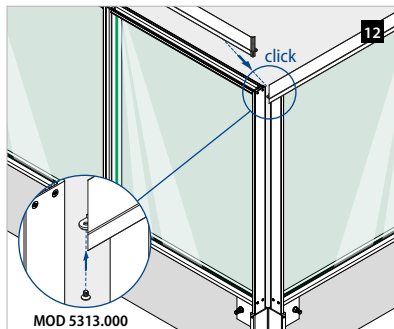

NEW

Q-INFO

Q-INFO

Q-INFO MOD 9028.960

EASY ALU - Geländerpfosten, Seitenmontage

Q-INFO

Q-INFO

Berechnung Geländerpfosten

Geländerhöhe (H) + 140 mm = Höhe Geländerpfosten (Hp)

Geländerhöhe (H)	Höhe Geländerpfosten (Hp)
900 mm	1040 mm
1000 mm	1140 mm
1100 mm	1240 mm
1200 mm	1340 mm

Berechnung Glas

Glasbreite (W) = $Y - 72\text{ mm}$