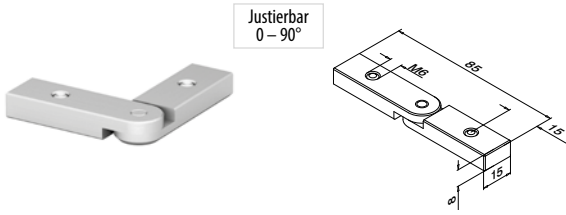

36 Weißaluminium RAL 9006

Q-INFO MOD 5790

EASY ALU - Verbinder für Handlaufprofile

MOD 5313

Aluminium	Roh	
OUTDOOR		
16.5313.000.00		2

Q-INFO

EASY ALU - Endkappen für Handlaufprofile

MOD 5732 - EASY HIT®