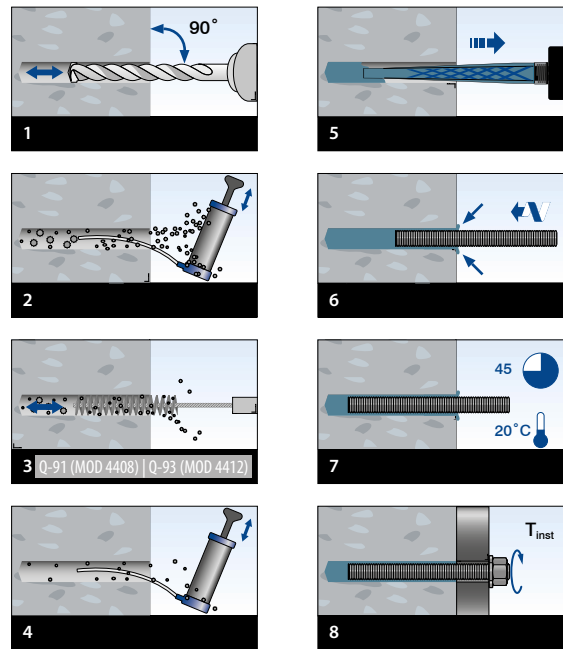

Q-INFO

Montageanleitung Q-anchor VMU

MOD 0760 - DIN 1587

304 V2A

INDOOR	QS	S	d	D	L	
93.0760.800.13	QS-514	13	M8	12,5	15	50
316	V4A					
OUTDOOR	QS	S	d	D	L	
93.0760.800.14	QS-513	13	M8	12,5	15	50

MOD 0761 - DIN 1587

304 V2A

INDOOR	QS	S	d	D	L	
93.0761.200.13	QS-518	19	M12	18	22	50
316	V4A					
OUTDOOR	QS	S	d	D	L	
93.0761.200.14	QS-516	19	M12	18	22	50