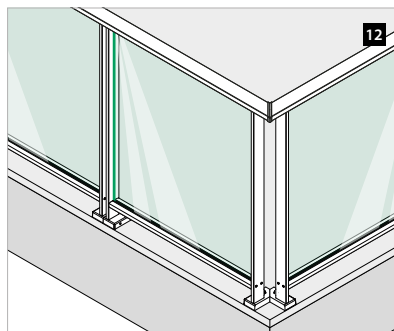

EASY ALU - Geländerpfosten, Bodenmontage

Q-INFO