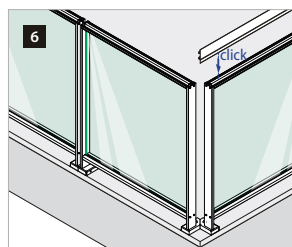

EASY ALU - Glass Wing Gummiprofile

MOD 5059

Zubehör	U	T	L	
19.5059.008.00	14	8 - 8,76	5000 mm	1
19.5059.010.00	14	10 - 10,76	5000 mm	1

Q-INFO

EASY ALU - Adapter für Glasleiste

MOD 0770

Aluminium	Gebürstet		
OUTDOOR			
16.0770.000.18	QS-268		4
Aluminium	Pulverbeschichtet RAL 7016		
OUTDOOR			
16.0770.000.33	QS-268		4
Aluminium	Pulverbeschichtet, RAL-Farbe Ihrer Wahl		
OUTDOOR			
16.0770.000.XX	QS-268		4
Aluminium	Roh		
INDOOR			
16.0770.000.00	QS-268		4