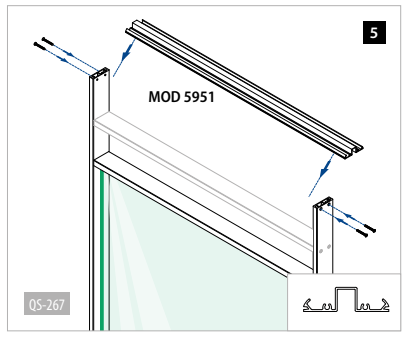

EASY ALU - Glass Wing Gummiprofile

MOD 5059

Zubehör	U	T	L	
19.5059.008.00	14	8 - 8,76	5000 mm	1
19.5059.010.00	14	10 - 10,76	5000 mm	1

Q-INFO

EASY ALU - Adapter für Glasleiste

MOD 0770

Aluminium	Gebürstet		
OUTDOOR			
16.0770.000.18	QS-268		4
Aluminium	Pulverbeschichtet RAL 7016		
OUTDOOR			
16.0770.000.33	QS-268		4
Aluminium	Pulverbeschichtet, RAL-Farbe Ihrer Wahl		
OUTDOOR			
16.0770.000.XX	QS-268		4
Aluminium	Roh		
INDOOR			
16.0770.000.00	QS-268		4