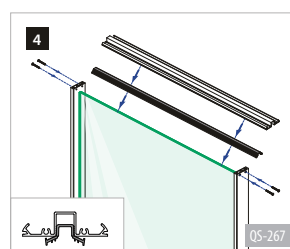

EASY ALU - Glass Wing Gummiprofile

MOD 5059

Zubehör	U	T	L	
19.5059.008.00	14	8 - 8,76	5000 mm	1
19.5059.010.00	14	10 - 10,76	5000 mm	1

Q-INFO

EASY ALU - Adapter für Glasleiste

MOD 0770

Aluminium	Gebürstet		
OUTDOOR			
16.0770.000.18	QS-268		4
Aluminium	Pulverbeschichtet RAL 7016		
OUTDOOR			
16.0770.000.33	QS-268		4
Aluminium	Pulverbeschichtet, RAL-Farbe Ihrer Wahl		
OUTDOOR			
16.0770.000.XX	QS-268		4
Aluminium	Roh		
INDOOR			
16.0770.000.00	QS-268		4