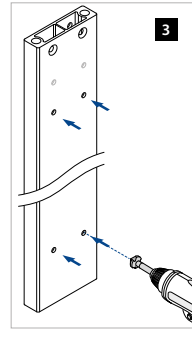

EASY ALU - Glass Wing Gummiprofile

MOD 5059

Zubehör	U	T	L	
19.5059.008.00	14	8 - 8,76	5000 mm	1
19.5059.010.00	14	10 - 10,76	5000 mm	1

Q-INFO

EASY ALU - Adapter für Glasleiste

MOD 0770

Aluminium	Gebürstet		
OUTDOOR			
16.0770.000.18	QS-268		4
Aluminium	Pulverbeschichtet RAL 7016		
OUTDOOR			
16.0770.000.33	QS-268		4
Aluminium	Pulverbeschichtet, RAL-Farbe Ihrer Wahl		
OUTDOOR			
16.0770.000.XX	QS-268		4
Aluminium	Roh		
INDOOR			
16.0770.000.00	QS-268		4