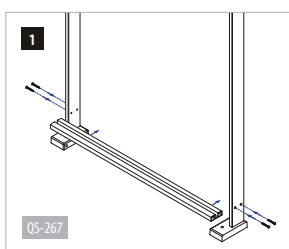

EASY ALU - Glass Wing Gummiprofile

MOD 5059

Zubehör	U	T	L	
19.5059.008.00	14	8 - 8,76	5000 mm	1
19.5059.010.00	14	10 - 10,76	5000 mm	1

Q-INFO

EASY ALU - Adapter für Glasleiste

MOD 0770

Aluminium	Gebürstet		
OUTDOOR			
16.0770.000.18	QS-268		4
Aluminium	Pulverbeschichtet RAL 7016		
OUTDOOR			
16.0770.000.33	QS-268		4
Aluminium	Pulverbeschichtet, RAL-Farbe Ihrer Wahl		
OUTDOOR			
16.0770.000.XX	QS-268		4
Aluminium	Roh		
INDOOR			
16.0770.000.00	QS-268		4