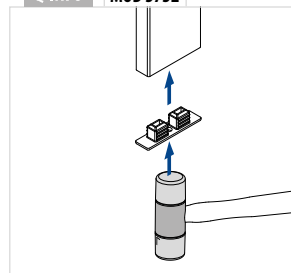

Q-INFO MOD 5732