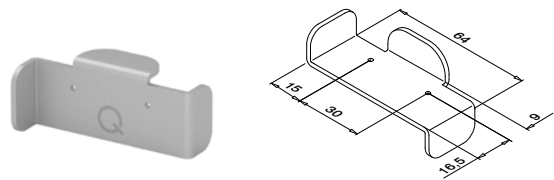

EASY ALU - Bohrschablone für Geländerpfosten