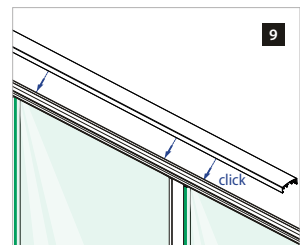

EASY ALU - Adapter für Glasleiste

MOD 0770

Aluminium	Gebürstet		
OUTDOOR			
16.0770.000.18	QS-268		4
Aluminium	Pulverbeschichtet RAL 7016		
OUTDOOR			
16.0770.000.33	QS-268		4
Aluminium	Pulverbeschichtet, RAL-Farbe Ihrer Wahl		
OUTDOOR			
16.0770.000.XX	QS-268		4
Aluminium	Roh		
INDOOR			
16.0770.000.00	QS-268		4

Q-INFO

Q-INFO