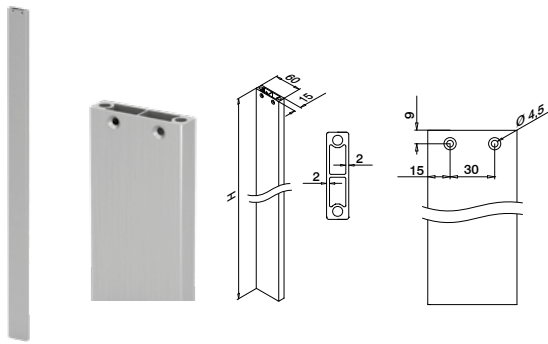

EASY ALU - Geländerpfosten, Seitenmontage