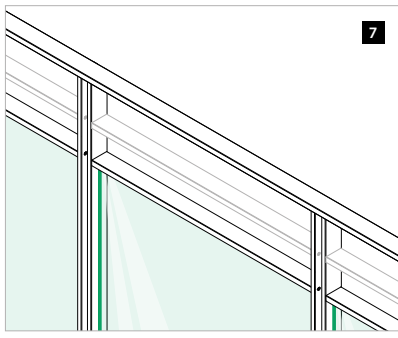

EASY ALU - Glass Wing Gummiprofile

MOD 5059

Zubehör	U	T	L	
19.5059.008.00	14	8 - 8,76	5000 mm	1
19.5059.010.00	14	10 - 10,76	5000 mm	1

Q-INFO

EASY ALU - Adapter für Glasleiste

MOD 0770

Aluminium	Gebürstet		
OUTDOOR			
16.0770.000.18	QS-268		4
Aluminium	Pulverbeschichtet RAL 7016		
OUTDOOR			
16.0770.000.33	QS-268		4
Aluminium	Pulverbeschichtet, RAL-Farbe Ihrer Wahl		
OUTDOOR			
16.0770.000.XX	QS-268		4
Aluminium	Roh		
INDOOR			
16.0770.000.00	QS-268		4