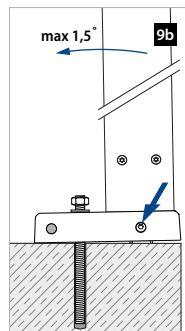

Zubehör

EASY ALU - Nivellierblock für Bodenflansche, Bodenmontage

MOD 9026

Aluminium	Roh	
OUTDOOR		
16.9026.000.00		2

EASY ALU - Geländerpfosten, Bodenmontage

Q-INFO

Q-INFO

Berechnung Geländerpfosten