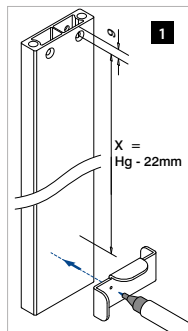

EASY ALU - Geländerpfosten, Bodenmontage

Q-INFO