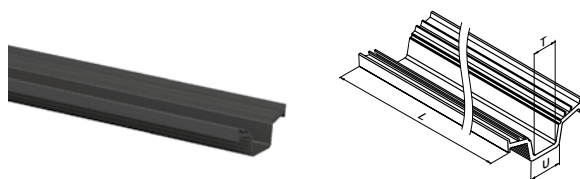

EASY ALU - Glass Wing Gummiprofile