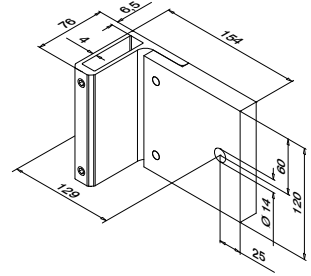

Außenecke
Links / rechts