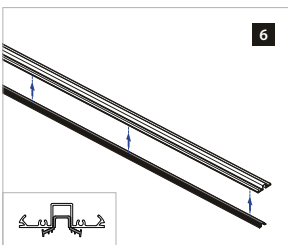

EASY ALU - Adapter für Glasleiste

MOD 0770

Aluminium	Gebürstet		
OUTDOOR			
16.0770.000.18	QS-268		4
Aluminium	Pulverbeschichtet RAL 7016		
OUTDOOR			
16.0770.000.33	QS-268		4
Aluminium	Pulverbeschichtet, RAL-Farbe Ihrer Wahl		
OUTDOOR			
16.0770.000.XX	QS-268		4
Aluminium	Roh		
INDOOR			
16.0770.000.00	QS-268		4

Q-INFO

Q-INFO