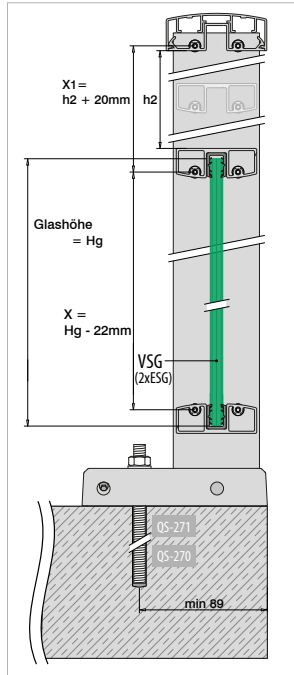

EASY ALU - Glass Wing Gummiprofile

MOD 5059

Zubehör	U	T	L	
19.5059.008.00	14	8 - 8,76	5000 mm	1
19.5059.010.00	14	10 - 10,76	5000 mm	1

Q-INFO

EASY ALU - Adapter für Glasleiste

MOD 0770

Aluminium	Gebürstet		
OUTDOOR			
16.0770.000.18	QS-268		4
Aluminium	Pulverbeschichtet RAL 7016		
OUTDOOR			
16.0770.000.33	QS-268		4
Aluminium	Pulverbeschichtet, RAL-Farbe Ihrer Wahl		
OUTDOOR			
16.0770.000.XX	QS-268		4
Aluminium	Roh		
INDOOR			
16.0770.000.00	QS-268		4