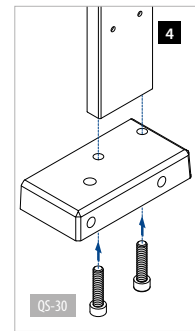

Zubehör

EASY ALU - Nivellierblock für Bodenflansche, Bodenmontage

MOD 9026

Aluminium	Roh	
OUTDOOR		
16.9026.000.00		2

EASY ALU - Geländerpfosten, Bodenmontage

Q-INFO

Q-INFO

Berechnung Geländerpfosten