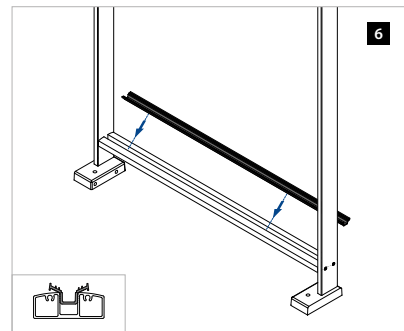

Zubehör

EASY ALU - Nivellierblock für Bodenflansche, Bodenmontage

MOD 9026

Aluminium	Roh	
OUTDOOR		
16.9026.000.00		2

EASY ALU - Geländerpfosten, Bodenmontage

Q-INFO

Q-INFO

Berechnung Geländerpfosten

Geländerhöhe (H) - 35 mm = Höhe Geländerpfosten (Hp)

Geländerhöhe (H)	Höhe Geländerpfosten (Hp)
900 mm	865 mm
1000 mm	965 mm
1100 mm	1065 mm
1200 mm	1165 mm

Berechnung Glas

Glasbreite (W) = Y - 72 mm

Glashöhe (Hg) = Geländerhöhe (H) - h1 - 12 mm