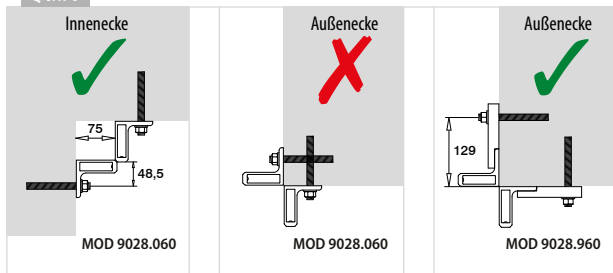

NEW

Q-INFO

Q-INFO

Q-INFO MOD 9028.960

EASY ALU - Geländerpfosten, Seitenmontage

Q-INFO

Q-INFO

Berechnung Geländerpfosten