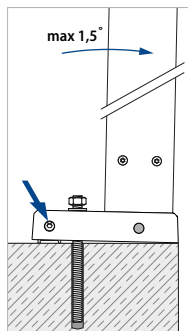

Zubehör

EASY ALU - Nivellierblock für Bodenflansche, Bodenmontage

MOD 9026

Aluminium	Roh	
OUTDOOR		
16.9026.000.00		2

EASY ALU - Geländerpfosten, Bodenmontage

Q-INFO

Q-INFO

Berechnung Geländerpfosten