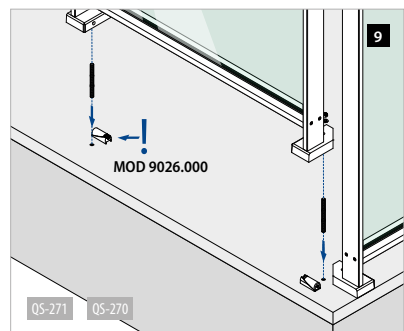

Zubehör

EASY ALU - Nivellierblock für Bodenflansche, Bodenmontage

MOD 9026

Aluminium	Roh	
OUTDOOR		
16.9026.000.00		2

EASY ALU - Geländerpfosten, Bodenmontage

Q-INFO

Q-INFO

Berechnung Geländerpfosten

Geländerhöhe (H) - 35 mm = Höhe Geländerpfosten (Hp)

Geländerhöhe (H)	Höhe Geländerpfosten (Hp)
900 mm	865 mm
1000 mm	965 mm
1100 mm	1065 mm
1200 mm	1165 mm

Berechnung Glas

Glasbreite (W) = Y - 72 mm

Glashöhe (Hg) = Geländerhöhe (H) - h1 - 12 mm