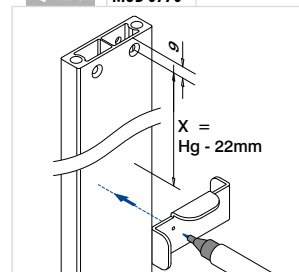

Q-INFO MOD 0770