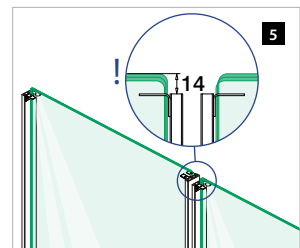

EASY ALU - Adapter für Glasleiste

MOD 0770

Aluminium	Gebürstet		
OUTDOOR			
16.0770.000.18	QS-268		4
Aluminium	Pulverbeschichtet RAL 7016		
OUTDOOR			
16.0770.000.33	QS-268		4
Aluminium	Pulverbeschichtet, RAL-Farbe Ihrer Wahl		
OUTDOOR			
16.0770.000.XX	QS-268		4
Aluminium	Roh		
INDOOR			
16.0770.000.00	QS-268		4

Q-INFO

Q-INFO