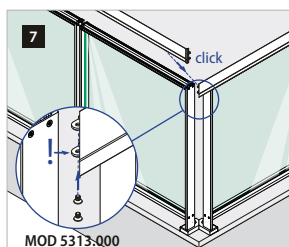

EASY ALU - Glass Wing Gummiprofile

MOD 5059

Zubehör	U	T	L	
19.5059.008.00	14	8 - 8,76	5000 mm	1
19.5059.010.00	14	10 - 10,76	5000 mm	1

Q-INFO

EASY ALU - Adapter für Glasleiste

MOD 0770

Aluminium	Gebürstet		
OUTDOOR			
16.0770.000.18	QS-268		4
Aluminium	Pulverbeschichtet RAL 7016		
OUTDOOR			
16.0770.000.33	QS-268		4
Aluminium	Pulverbeschichtet, RAL-Farbe Ihrer Wahl		
OUTDOOR			
16.0770.000.XX	QS-268		4
Aluminium	Roh		
INDOOR			
16.0770.000.00	QS-268		4