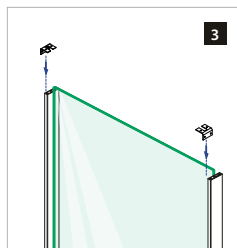

EASY ALU - Adapter für Glasleiste

MOD 0770

Aluminium	Gebürstet		
OUTDOOR			
16.0770.000.18	QS-268		4
Aluminium	Pulverbeschichtet RAL 7016		
OUTDOOR			
16.0770.000.33	QS-268		4
Aluminium	Pulverbeschichtet, RAL-Farbe Ihrer Wahl		
OUTDOOR			
16.0770.000.XX	QS-268		4
Aluminium	Roh		
INDOOR			
16.0770.000.00	QS-268		4

Q-INFO

Q-INFO