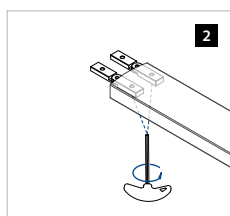

36 Weißaluminium RAL 9006

Q-INFO MOD 5790

EASY ALU - Verbinder für Handlaufprofile

MOD 5313

Aluminium	Roh	
OUTDOOR		
16.5313.000.00		2

Q-INFO

EASY ALU - Endkappen für Handlaufprofile

MOD 5732 - EASY HIT®