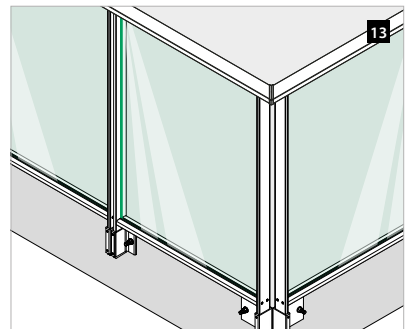

EASY ALU - Geländerpfosten, Seitenmontage

Q-INFO