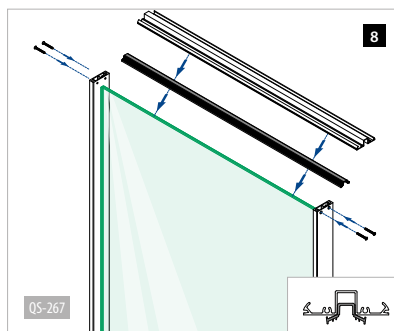

Zubehör

EASY ALU - Nivellierblock für Bodenflansche, Bodenmontage

MOD 9026

Aluminium	Roh	
OUTDOOR		
16.9026.000.00		2

EASY ALU - Geländerpfosten, Bodenmontage

Q-INFO

Q-INFO

Berechnung Geländerpfosten

Geländerhöhe (H) - 35 mm = Höhe Geländerpfosten (Hp)

Geländerhöhe (H)	Höhe Geländerpfosten (Hp)
900 mm	865 mm
1000 mm	965 mm
1100 mm	1065 mm
1200 mm	1165 mm

Berechnung Glas

Glasbreite (W) = Y - 72 mm

Glashöhe (Hg) = Geländerhöhe (H) - h1 - 12 mm

Distanz Bohrloch unten Geländerpfosten (X)

X = Glashöhe (Hg) - 22 mm

Bestellen Sie Ihr Glas
zeitgleich mit allen
anderen Produkten für
Ihr Pfostengeländer

MAßGEFERTIGTES GLAS

Sie können für Easy Alu alle Glasarten mit Glasstärken von 8 bis 10,76 mm, einschließlich farbigem Glas und Glas mit unterschiedlichen Folien, bei uns bestellen.