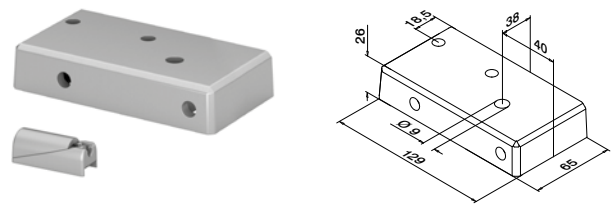

Rechts
Inklusive Nivellierblock

MOD 9026

Aluminium	Gebürstet		
OUTDOOR			
16.9026.060.18		QS-271	1
Aluminium	Pulverbeschichtet RAL 7016		
OUTDOOR			
16.9026.060.33		QS-271	1
Aluminium	Pulverbeschichtet, RAL-Farbe Ihrer Wahl		
OUTDOOR			
16.9026.060.XX		QS-271	1
Aluminium	Roh		
INDOOR			
16.9026.060.00		QS-270	1

MOD 9027

Aluminium	Gebürstet		
OUTDOOR			
16.9027.060.18		QS-271	1
Aluminium	Pulverbeschichtet RAL 7016		
OUTDOOR			
16.9027.060.33		QS-271	1
Aluminium	Pulverbeschichtet, RAL-Farbe Ihrer Wahl		
OUTDOOR			
16.9027.060.XX		QS-271	1
Aluminium	Roh		
INDOOR			
16.9027.060.00		QS-270	1