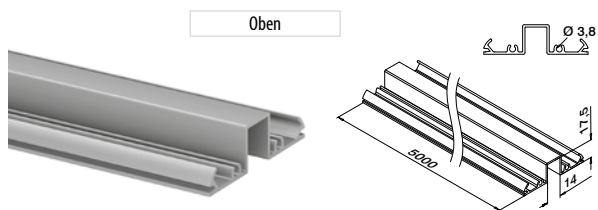

EASY ALU - Glasleisten