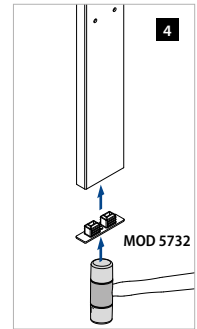

NEW

Q-INFO

Q-INFO

Q-INFO MOD 9028.960

EASY ALU - Geländerpfosten, Seitenmontage

Q-INFO

Q-INFO

Berechnung Geländerpfosten