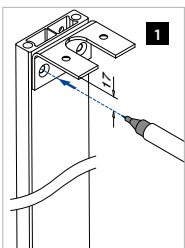

EASY ALU - Adapter für Glasleiste

MOD 0770

Aluminium	Gebürstet		
OUTDOOR			
16.0770.000.18	QS-268		4
Aluminium	Pulverbeschichtet RAL 7016		
OUTDOOR			
16.0770.000.33	QS-268		4
Aluminium	Pulverbeschichtet, RAL-Farbe Ihrer Wahl		
OUTDOOR			
16.0770.000.XX	QS-268		4
Aluminium	Roh		
INDOOR			
16.0770.000.00	QS-268		4

Q-INFO

Q-INFO