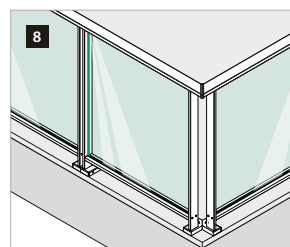

EASY ALU - Glass Wing Gummiprofile

MOD 5059

Zubehör	U	T	L	
19.5059.008.00	14	8 - 8,76	5000 mm	1
19.5059.010.00	14	10 - 10,76	5000 mm	1

Q-INFO

EASY ALU - Adapter für Glasleiste

MOD 0770

Aluminium	Gebürstet		
OUTDOOR			
16.0770.000.18	QS-268		4
Aluminium	Pulverbeschichtet RAL 7016		
OUTDOOR			
16.0770.000.33	QS-268		4
Aluminium	Pulverbeschichtet, RAL-Farbe Ihrer Wahl		
OUTDOOR			
16.0770.000.XX	QS-268		4
Aluminium	Roh		
INDOOR			
16.0770.000.00	QS-268		4