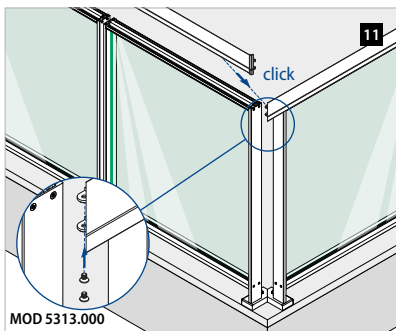

Zubehör

EASY ALU - Nivellierblock für Bodenflansche, Bodenmontage

MOD 9026

Aluminium	Roh	
OUTDOOR		
16.9026.000.00		2

EASY ALU - Geländerpfosten, Bodenmontage

Q-INFO

Q-INFO

Berechnung Geländerpfosten

Geländerhöhe (H) - 35 mm = Höhe Geländerpfosten (Hp)

Geländerhöhe (H)	Höhe Geländerpfosten (Hp)
900 mm	865 mm
1000 mm	965 mm
1100 mm	1065 mm
1200 mm	1165 mm

Berechnung Glas

Glasbreite (W) = Y - 72 mm

Glashöhe (Hg) = Geländerhöhe (H) - h1 - 12 mm