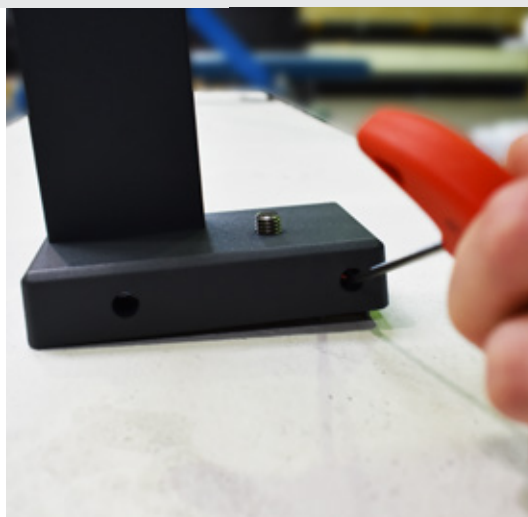

ZERTIFIZIERTE SICHERHEIT

EINFACHE AUSRICHTUNG

Für Easy Alu sind unebene Böden kein Problem: Die bodenmontierten Flansche werden mit Nivellierblöcken geliefert. Diese platzieren Sie einfach unter den Flanschen - damit können Sie die einzelnen Geländermodule bequem ausrichten. Ein zusätzliches Unterfüßern ist dadurch nicht notwendig.