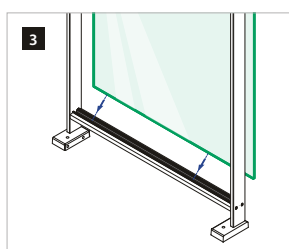

EASY ALU - Glass Wing Gummiprofile

MOD 5059

Zubehör	U	T	L	
19.5059.008.00	14	8 - 8,76	5000 mm	1
19.5059.010.00	14	10 - 10,76	5000 mm	1

Q-INFO

EASY ALU - Adapter für Glasleiste

MOD 0770

Aluminium	Gebürstet		
OUTDOOR			
16.0770.000.18	QS-268		4
Aluminium	Pulverbeschichtet RAL 7016		
OUTDOOR			
16.0770.000.33	QS-268		4
Aluminium	Pulverbeschichtet, RAL-Farbe Ihrer Wahl		
OUTDOOR			
16.0770.000.XX	QS-268		4
Aluminium	Roh		
INDOOR			
16.0770.000.00	QS-268		4