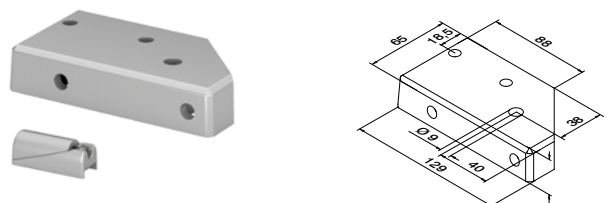

Außenecke
Links
Inklusive Nivellierblock

Außenecke
Rechts
Inklusive Nivellierblock

MOD 9026

Aluminium	Gebürstet		
OUTDOOR			
16.9026.960.18		QS-271	1
Aluminium	Pulverbeschichtet RAL 7016		
OUTDOOR			
16.9026.960.33		QS-271	1
Aluminium	Pulverbeschichtet, RAL-Farbe Ihrer Wahl		
OUTDOOR			
16.9026.960.XX		QS-271	1
Aluminium	Roh		
INDOOR			
16.9026.960.00		QS-270	1