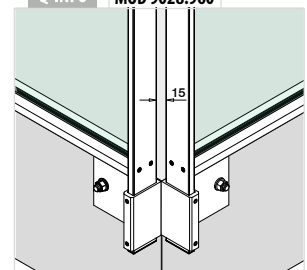

NEW

Q-INFO

Q-INFO

Q-INFO MOD 9028.960

EASY ALU - Geländerpfosten, Seitenmontage

Q-INFO

Q-INFO

Berechnung Geländerpfosten