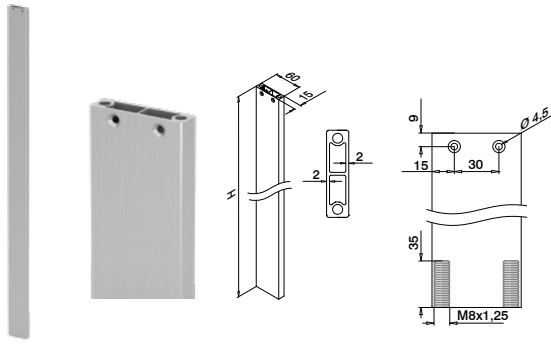

EASY ALU - Geländerpfosten, Bodenmontage

MOD 0560

Aluminium	Gebürstet			
OUTDOOR	H			
16.0560.087.18	865 mm	QS-30	1	
16.0560.097.18	965 mm	QS-30	1	
16.0560.107.18	1065 mm	QS-30	1	
16.0560.117.18	1165 mm	QS-30	1	
Aluminium	Pulverbeschichtet RAL 7016			
OUTDOOR	H			
16.0560.087.33	865 mm	QS-30	1	
16.0560.097.33	965 mm	QS-30	1	
16.0560.107.33	1065 mm	QS-30	1	
16.0560.117.33	1165 mm	QS-30	1	
Aluminium	Pulverbeschichtet, RAL-Farbe Ihrer Wahl			
OUTDOOR	H			
16.0560.087.XX	865 mm	QS-30	1	
16.0560.097.XX	965 mm	QS-30	1	
16.0560.107.XX	1065 mm	QS-30	1	
16.0560.117.XX	1165 mm	QS-30	1	
Aluminium	Roh			
INDOOR	H			
16.0560.087.00	865 mm	QS-30	1	
16.0560.097.00	965 mm	QS-30	1	
16.0560.107.00	1065 mm	QS-30	1	
16.0560.117.00	1165 mm	QS-30	1	