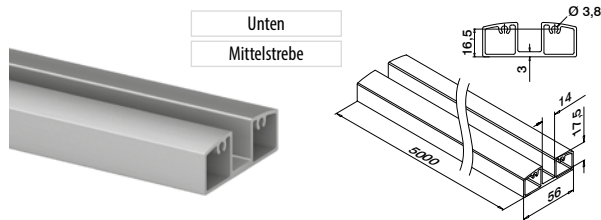

EASY ALU - Glasleisten