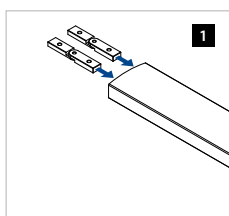

36 Weißaluminium RAL 9006

Q-INFO MOD 5790

EASY ALU - Verbinder für Handlaufprofile

MOD 5313

Aluminium	Roh	
OUTDOOR		
16.5313.000.00		2

Q-INFO

EASY ALU - Endkappen für Handlaufprofile

MOD 5732 - EASY HIT®