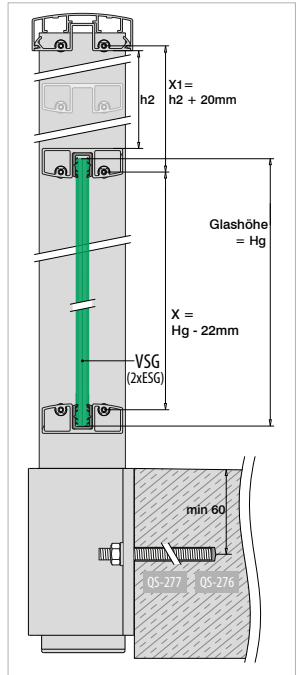

EASY ALU - Glass Wing Gummiprofile

MOD 5059

Zubehör	U	T	L	
19.5059.008.00	14	8 - 8,76	5000 mm	1
19.5059.010.00	14	10 - 10,76	5000 mm	1

Q-INFO

EASY ALU - Adapter für Glasleiste

MOD 0770

Aluminium	Gebürstet		
OUTDOOR			
16.0770.000.18	QS-268		4
Aluminium	Pulverbeschichtet RAL 7016		
OUTDOOR			
16.0770.000.33	QS-268		4
Aluminium	Pulverbeschichtet, RAL-Farbe Ihrer Wahl		
OUTDOOR			
16.0770.000.XX	QS-268		4
Aluminium	Roh		
INDOOR			
16.0770.000.00	QS-268		4