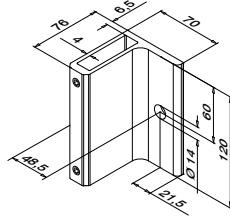

EASY ALU - Halterung für Geländerpfosten, Seitenmontage

Innenecke
Links / rechts