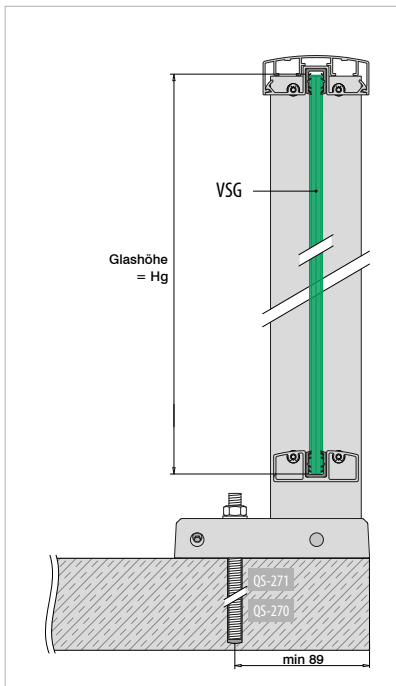

Zubehör

EASY ALU - Nivellierblock für Bodenflansche, Bodenmontage

MOD 9026

Aluminium	Roh	
OUTDOOR		
16.9026.000.00		2

EASY ALU - Geländerpfosten, Bodenmontage

Q-INFO

Q-INFO

Berechnung Geländerpfosten