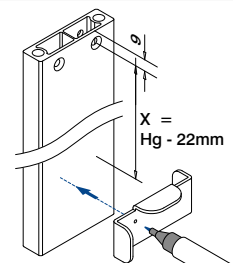

Q-INFO

MOD 0770