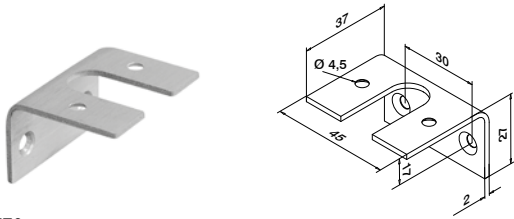

EASY ALU - Glass Wing Gummiprofile

MOD 5059

Zubehör	U	T	L	
19.5059.008.00	14	8 - 8,76	5000 mm	1
19.5059.010.00	14	10 - 10,76	5000 mm	1

Q-INFO

EASY ALU - Adapter für Glasleiste

MOD 0770

Aluminium	Gebürstet		
OUTDOOR			
16.0770.000.18	QS-268		4
Aluminium	Pulverbeschichtet RAL 7016		
OUTDOOR			
16.0770.000.33	QS-268		4
Aluminium	Pulverbeschichtet, RAL-Farbe Ihrer Wahl		
OUTDOOR			
16.0770.000.XX	QS-268		4
Aluminium	Roh		
INDOOR			
16.0770.000.00	QS-268		4