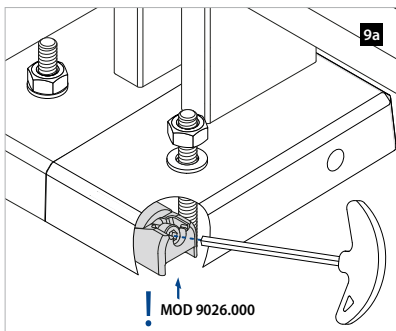

Zubehör

EASY ALU - Nivellierblock für Bodenflansche, Bodenmontage

MOD 9026

Aluminium	Roh	
OUTDOOR		
16.9026.000.00		2

EASY ALU - Geländerpfosten, Bodenmontage

Q-INFO

Q-INFO

Berechnung Geländerpfosten

Geländerhöhe (H) - 35 mm = Höhe Geländerpfosten (Hp)

Geländerhöhe (H)	Höhe Geländerpfosten (Hp)
900 mm	865 mm
1000 mm	965 mm
1100 mm	1065 mm
1200 mm	1165 mm

Berechnung Glas

Glasbreite (W) = Y - 72 mm

Glashöhe (Hg) = Geländerhöhe (H) - h1 - 12 mm