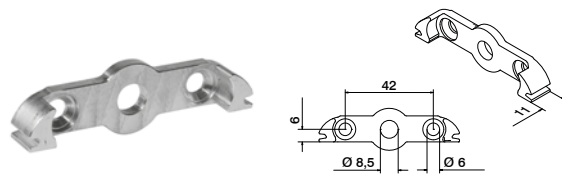

EASY ALU - Wandflansch für Handlaufprofile