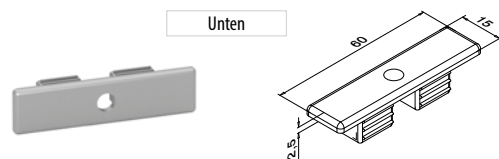

EASY ALU - Bohrschablone für Geländerpfosten

MOD 0770

Zubehör	Q	
19.0770.000.00	Q-85	1

NEW

EASY ALU - Endkappen für Geländerpfosten, Seitenmontage

MOD 5732 - EASY HIT®

Kunststoff	Weißaluminium RAL 9006	
OUTDOOR		
24.5732.060.36		2
Kunststoff	Anthrazitgrau RAL 7016	
OUTDOOR		
24.5732.060.33		2