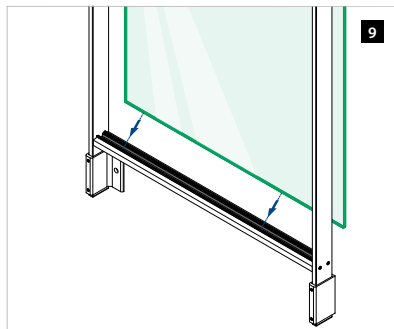

NEW

Q-INFO

Q-INFO

Q-INFO MOD 9028.960

EASY ALU - Geländerpfosten, Seitenmontage

Q-INFO

Q-INFO

Berechnung Geländerpfosten