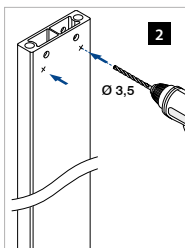

EASY ALU - Adapter für Glasleiste

MOD 0770

Aluminium	Gebürstet		
OUTDOOR			
16.0770.000.18	QS-268		4
Aluminium	Pulverbeschichtet RAL 7016		
OUTDOOR			
16.0770.000.33	QS-268		4
Aluminium	Pulverbeschichtet, RAL-Farbe Ihrer Wahl		
OUTDOOR			
16.0770.000.XX	QS-268		4
Aluminium	Roh		
INDOOR			
16.0770.000.00	QS-268		4

Q-INFO

Q-INFO