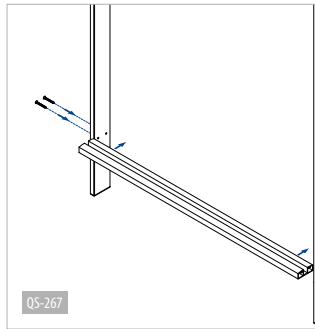

NEW

Q-INFO

Q-INFO

Q-INFO MOD 9028.960

EASY ALU - Geländerpfosten, Seitenmontage

Q-INFO

Q-INFO

Berechnung Geländerpfosten