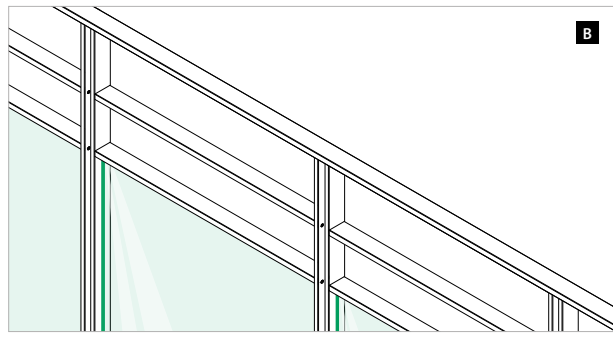

EASY ALU - Glass Wing Gummiprofile

MOD 5059

Zubehör	U	T	L	
19.5059.008.00	14	8 - 8,76	5000 mm	1
19.5059.010.00	14	10 - 10,76	5000 mm	1

Q-INFO

EASY ALU - Adapter für Glasleiste

MOD 0770

Aluminium	Gebürstet		
OUTDOOR			
16.0770.000.18	QS-268		4
Aluminium	Pulverbeschichtet RAL 7016		
OUTDOOR			
16.0770.000.33	QS-268		4
Aluminium	Pulverbeschichtet, RAL-Farbe Ihrer Wahl		
OUTDOOR			
16.0770.000.XX	QS-268		4
Aluminium	Roh		
INDOOR			
16.0770.000.00	QS-268		4