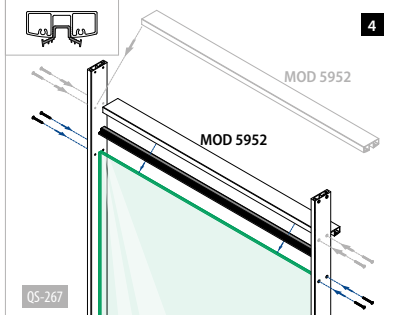

EASY ALU - Glass Wing Gummiprofile

MOD 5059

Zubehör	U	T	L	
19.5059.008.00	14	8 - 8,76	5000 mm	1
19.5059.010.00	14	10 - 10,76	5000 mm	1

Q-INFO

EASY ALU - Adapter für Glasleiste

MOD 0770

Aluminium	Gebürstet		
OUTDOOR			
16.0770.000.18	QS-268		4
Aluminium	Pulverbeschichtet RAL 7016		
OUTDOOR			
16.0770.000.33	QS-268		4
Aluminium	Pulverbeschichtet, RAL-Farbe Ihrer Wahl		
OUTDOOR			
16.0770.000.XX	QS-268		4
Aluminium	Roh		
INDOOR			
16.0770.000.00	QS-268		4