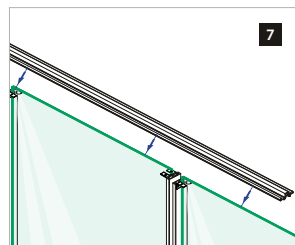

EASY ALU - Adapter für Glasleiste

MOD 0770

Aluminium	Gebürstet		
OUTDOOR			
16.0770.000.18	QS-268		4
Aluminium	Pulverbeschichtet RAL 7016		
OUTDOOR			
16.0770.000.33	QS-268		4
Aluminium	Pulverbeschichtet, RAL-Farbe Ihrer Wahl		
OUTDOOR			
16.0770.000.XX	QS-268		4
Aluminium	Roh		
INDOOR			
16.0770.000.00	QS-268		4

Q-INFO

Q-INFO