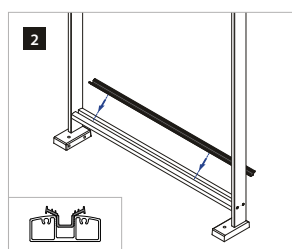

EASY ALU - Glass Wing Gummiprofile

MOD 5059

Zubehör	U	T	L	
19.5059.008.00	14	8 - 8,76	5000 mm	1
19.5059.010.00	14	10 - 10,76	5000 mm	1

Q-INFO

EASY ALU - Adapter für Glasleiste

MOD 0770

Aluminium	Gebürstet		
OUTDOOR			
16.0770.000.18	QS-268		4
Aluminium	Pulverbeschichtet RAL 7016		
OUTDOOR			
16.0770.000.33	QS-268		4
Aluminium	Pulverbeschichtet, RAL-Farbe Ihrer Wahl		
OUTDOOR			
16.0770.000.XX	QS-268		4
Aluminium	Roh		
INDOOR			
16.0770.000.00	QS-268		4