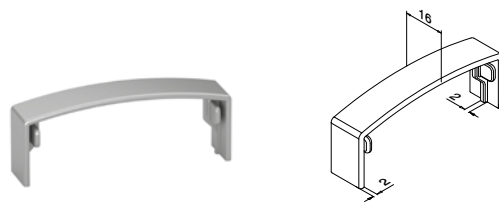

EASY ALU - Abdeckkappen für Handlaufprofile