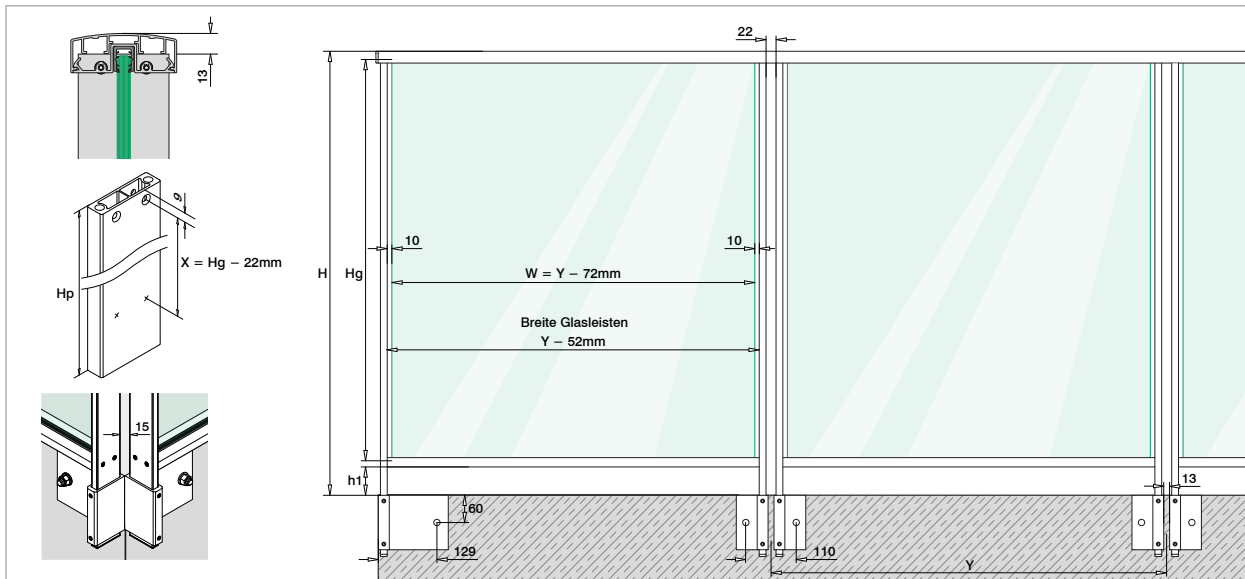

Q-INFO

Berechnung Geländerpfosten

Geländerhöhe (H) + 140 mm = Höhe Geländerpfosten (Hp)

Geländerhöhe (H)	Höhe Geländerpfosten (Hp)
900 mm	1040 mm
1000 mm	1140 mm
1100 mm	1240 mm
1200 mm	1340 mm

Berechnung Glas

Glasbreite (W) = $Y - 72\text{ mm}$

Glashöhe (Hg) = Geländerhöhe (H) - $h_1 - 12\text{ mm}$

Distanz Bohrloch unten Geländerpfosten (X)

$X = \text{Glashöhe (Hg)} - 22\text{ mm}$

Bestellen Sie Ihr Glas
zeitgleich mit allen
anderen Produkten für
Ihr Pfostengeländer

MAßGEFERTIGTES GLAS

Sie können für Easy Alu alle Glasarten mit Glasstärken von 8 bis 10,76 mm, einschließlich farbigem Glas und Glas mit unterschiedlichen Folien, bei uns bestellen.

- CE-Kennzeichnung
- Hohe Qualität
- Schnelle Lieferung
- All-inclusive-Preise
- Einfache Bestellung