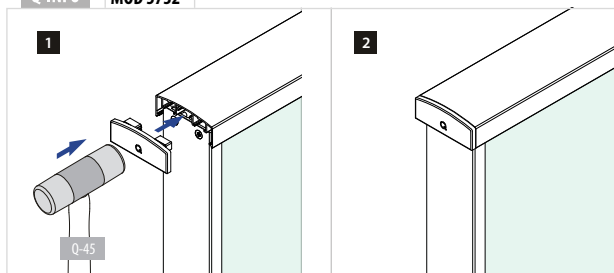

EASY ALU - Wandflansch für Handlaufprofile

MOD 5505

Aluminium	Roh	
OUTDOOR		
16.5505.070.00	QS-267 / QS-87	2

Q-INFO MOD 5732

Q-INFO MOD 5732

18
Gebürstet, anodisiert,
25 µm

33
Pulverbeschichtet,
Anthrazitgrau
RAL 7016, strukturiert