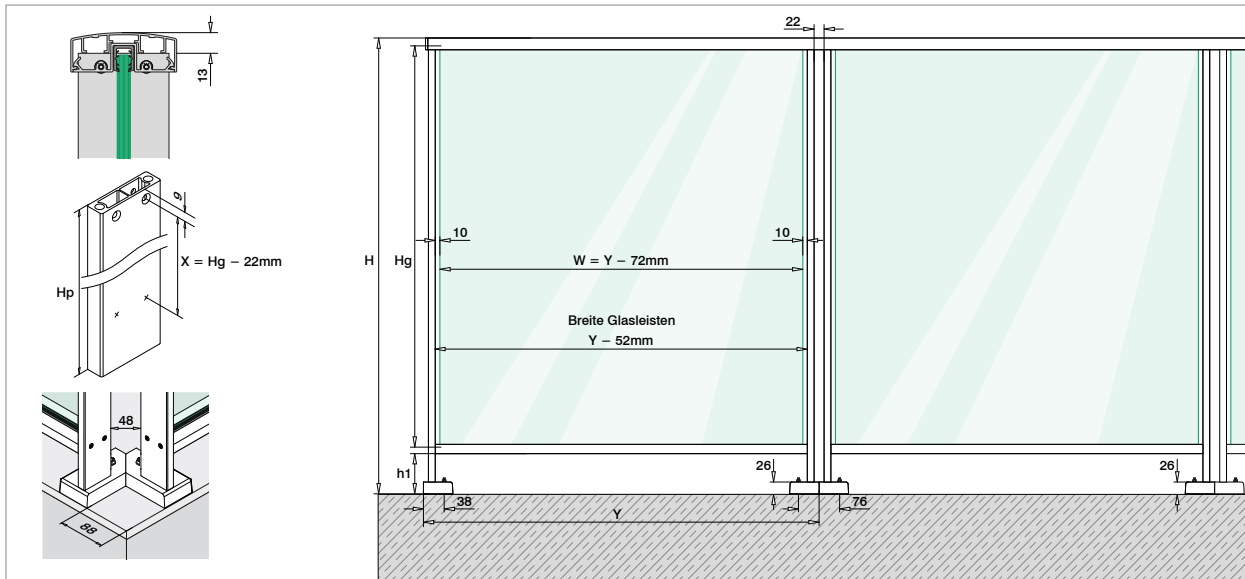

Zubehör

EASY ALU - Nivellierblock für Bodenflansche, Bodenmontage

MOD 9026

Aluminium	Roh	
OUTDOOR		
16.9026.000.00		2

EASY ALU - Geländerpfosten, Bodenmontage

Q-INFO

Q-INFO

Berechnung Geländerpfosten

Geländerhöhe (H) - 35 mm = Höhe Geländerpfosten (Hp)

Geländerhöhe (H)	Höhe Geländerpfosten (Hp)
900 mm	865 mm
1000 mm	965 mm
1100 mm	1065 mm
1200 mm	1165 mm

Berechnung Glas

Glasbreite (W) = Y - 72 mm

Glashöhe (Hg) = Geländerhöhe (H) - h1 - 12 mm