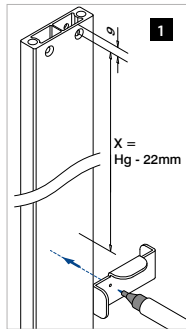

EASY ALU - Geländerpfosten, Seitenmontage

Q-INFO