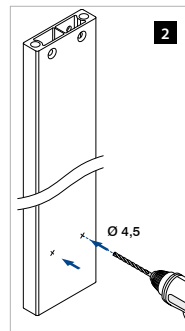

Zubehör

EASY ALU - Nivellierblock für Bodenflansche, Bodenmontage

MOD 9026

Aluminium	Roh	
OUTDOOR		
16.9026.000.00		2

EASY ALU - Geländerpfosten, Bodenmontage

Q-INFO

Q-INFO

Berechnung Geländerpfosten