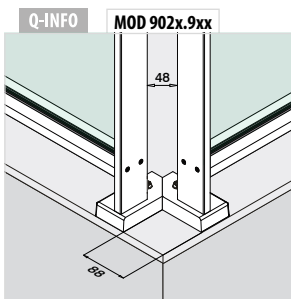

MOD 9026

Aluminium	Roh	
OUTDOOR		
16.9026.000.00		2