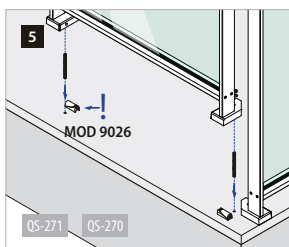

EASY ALU - Glass Wing Gummiprofile

MOD 5059

Zubehör	U	T	L	
19.5059.008.00	14	8 - 8,76	5000 mm	1
19.5059.010.00	14	10 - 10,76	5000 mm	1

Q-INFO

EASY ALU - Adapter für Glasleiste

MOD 0770

Aluminium	Gebürstet		
OUTDOOR			
16.0770.000.18	QS-268		4
Aluminium	Pulverbeschichtet RAL 7016		
OUTDOOR			
16.0770.000.33	QS-268		4
Aluminium	Pulverbeschichtet, RAL-Farbe Ihrer Wahl		
OUTDOOR			
16.0770.000.XX	QS-268		4
Aluminium	Roh		
INDOOR			
16.0770.000.00	QS-268		4