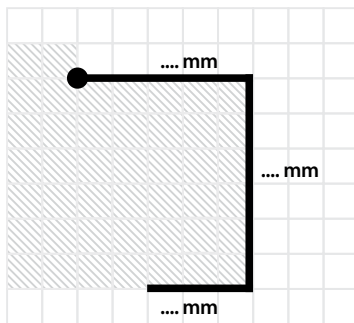

IHR PROJEKT

- **1** Geben Sie die Abmessungen des Balkongrundrisses an.
- **2** Zeichnen Sie eine Draufsicht des gewünschten Geländers (Sie brauchen hier keine genauen Geländerabmessungen angeben. Wir berechnen diese aus den angegebenen Bodenabmessungen).
- **3** Falls das Geländer an einer Mauer abschliessen soll, markieren Sie dies bitte durch einen grossen Punkt (siehe Beispiele).

BEISPIELE >

Möchten Sie Ihre Anfrage lieber persönlich besprechen oder haben Sie noch Fragen? Wir sind Ihnen gerne behilflich: Rufen Sie uns unter 071 945 70 30 an oder senden Sie uns eine E-Mail via sales@q-railing.ch.