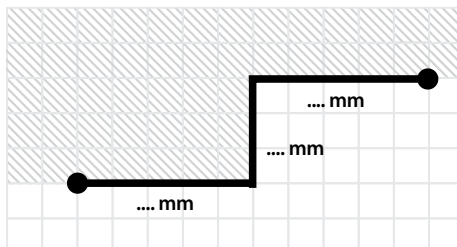

IHR PROJEKT

- **1** Geben Sie die Abmessungen des Balkongrundrisses an.
- **2** Zeichnen Sie eine Draufsicht des gewünschten Geländers (Sie brauchen hier keine genauen Geländerabmessungen angeben. Wir berechnen diese aus den angegebenen Bodenabmessungen).
- **3** Falls das Geländer an einer Mauer abschliessen soll, markieren Sie dies bitte durch einen grossen Punkt (siehe Beispiele).

BEISPIELE >

Möchten Sie Ihre Anfrage lieber persönlich besprechen oder haben Sie noch Fragen? Wir sind Ihnen gerne behilflich: Rufen Sie uns unter 071 945 70 30 an oder senden Sie uns eine E-Mail via sales@q-railing.ch.