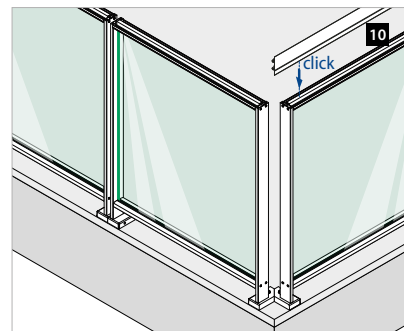

Zubehör

EASY ALU - Nivellierblock für Bodenflansche, Bodenmontage

MOD 9026

Aluminium	Roh	
OUTDOOR		
16.9026.000.00		2

EASY ALU - Geländerpfosten, Bodenmontage

Q-INFO

Q-INFO

Berechnung Geländerpfosten

Geländerhöhe (H) - 35 mm = Höhe Geländerpfosten (Hp)

Geländerhöhe (H)	Höhe Geländerpfosten (Hp)
900 mm	865 mm
1000 mm	965 mm
1100 mm	1065 mm
1200 mm	1165 mm

Berechnung Glas

Glasbreite (W) = Y - 72 mm

Glashöhe (Hg) = Geländerhöhe (H) - h1 - 12 mm