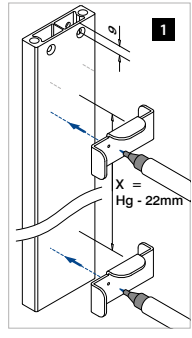

EASY ALU - Glass Wing Gummiprofile

MOD 5059

Zubehör	U	T	L	
19.5059.008.00	14	8 - 8,76	5000 mm	1
19.5059.010.00	14	10 - 10,76	5000 mm	1

Q-INFO

EASY ALU - Adapter für Glasleiste

MOD 0770

Aluminium	Gebürstet		
OUTDOOR			
16.0770.000.18	QS-268		4
Aluminium	Pulverbeschichtet RAL 7016		
OUTDOOR			
16.0770.000.33	QS-268		4
Aluminium	Pulverbeschichtet, RAL-Farbe Ihrer Wahl		
OUTDOOR			
16.0770.000.XX	QS-268		4
Aluminium	Roh		
INDOOR			
16.0770.000.00	QS-268		4