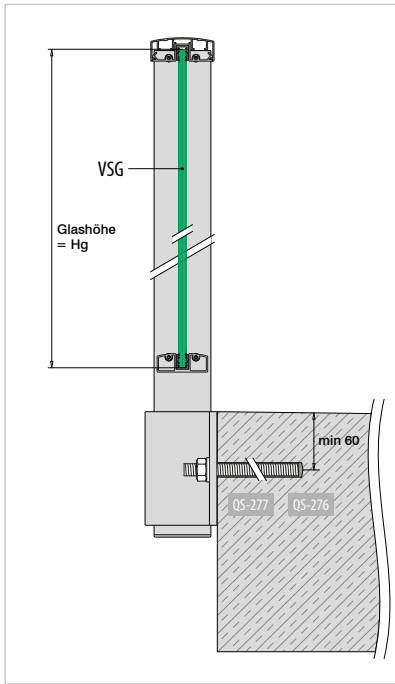

NEW

Q-INFO

Q-INFO

Q-INFO MOD 9028.960

EASY ALU - Geländerpfosten, Seitenmontage

Q-INFO

Q-INFO

Berechnung Geländerpfosten