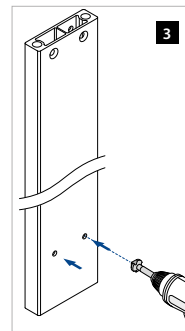

Zubehör

EASY ALU - Nivellierblock für Bodenflansche, Bodenmontage

MOD 9026

Aluminium	Roh	
OUTDOOR		
16.9026.000.00		2

EASY ALU - Geländerpfosten, Bodenmontage

Q-INFO

Q-INFO

Berechnung Geländerpfosten