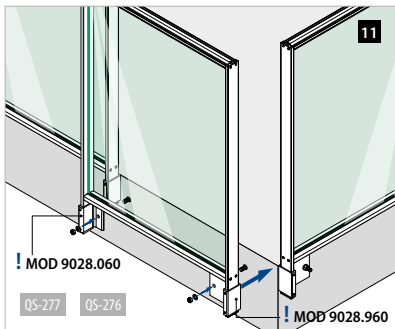

EASY ALU - Geländerpfosten, Seitenmontage

Q-INFO