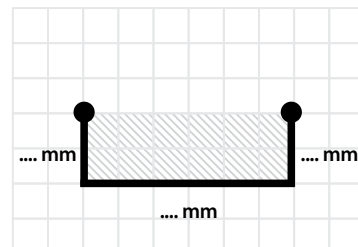

IHR PROJEKT

- **1** Geben Sie die Abmessungen des Balkongrundrisses an.
- **2** Zeichnen Sie eine Draufsicht des gewünschten Geländers (Sie brauchen hier keine genauen Geländerabmessungen angeben. Wir berechnen diese aus den angegebenen Bodenabmessungen).
- **3** Falls das Geländer an einer Mauer abschliessen soll, markieren Sie dies bitte durch einen grossen Punkt (siehe Beispiele).

BEISPIELE >

Möchten Sie Ihre Anfrage lieber persönlich besprechen oder haben Sie noch Fragen? Wir sind Ihnen gerne behilflich: Rufen Sie uns unter 071 945 70 30 an oder senden Sie uns eine E-Mail via sales@q-railing.ch.