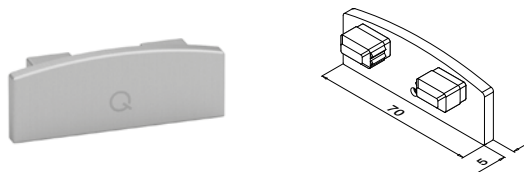

36 Weißaluminium RAL 9006

Q-INFO MOD 5790

EASY ALU - Verbinder für Handlaufprofile

MOD 5313

Aluminium	Roh	
OUTDOOR		
16.5313.000.00		2

Q-INFO

EASY ALU - Endkappen für Handlaufprofile

MOD 5732 - EASY HIT®