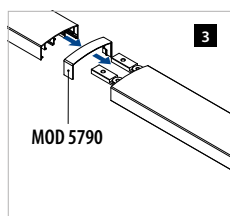

36 Weißaluminium RAL 9006

Q-INFO MOD 5790

EASY ALU - Verbinder für Handlaufprofile

MOD 5313

Aluminium	Roh	
OUTDOOR		
16.5313.000.00		2

Q-INFO

EASY ALU - Endkappen für Handlaufprofile

MOD 5732 - EASY HIT®