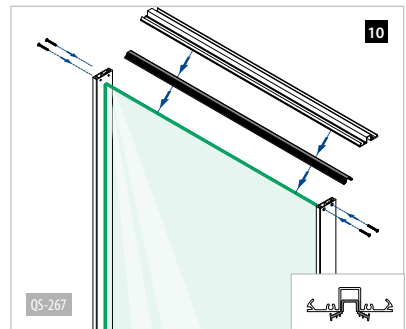

EASY ALU - Geländerpfosten, Seitenmontage

Q-INFO