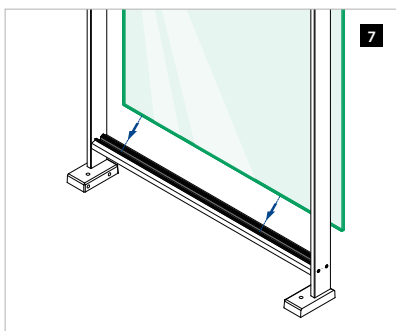

Zubehör

EASY ALU - Nivellierblock für Bodenflansche, Bodenmontage

MOD 9026

Aluminium	Roh	
OUTDOOR		
16.9026.000.00		2

EASY ALU - Geländerpfosten, Bodenmontage

Q-INFO

Q-INFO

Berechnung Geländerpfosten

Geländerhöhe (H) - 35 mm = Höhe Geländerpfosten (Hp)

Geländerhöhe (H)	Höhe Geländerpfosten (Hp)
900 mm	865 mm
1000 mm	965 mm
1100 mm	1065 mm
1200 mm	1165 mm

Berechnung Glas

Glasbreite (W) = Y - 72 mm

Glashöhe (Hg) = Geländerhöhe (H) - h1 - 12 mm