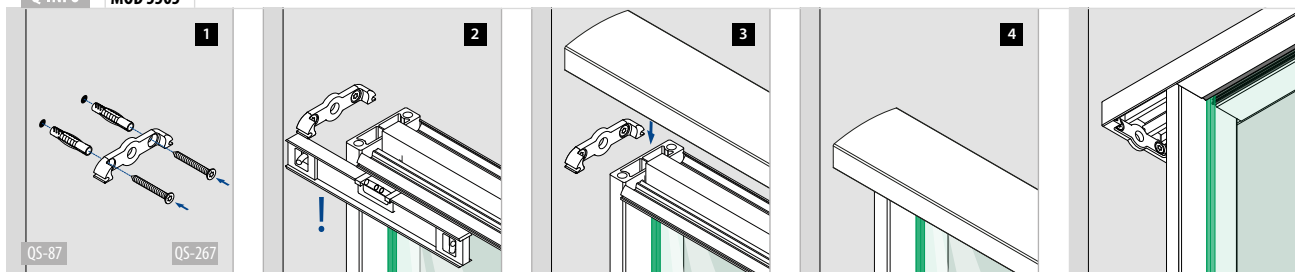

Q-INFO MOD 5505