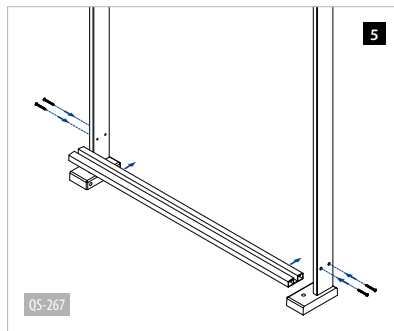

Zubehör

EASY ALU - Nivellierblock für Bodenflansche, Bodenmontage

MOD 9026

Aluminium	Roh	
OUTDOOR		
16.9026.000.00		2

EASY ALU - Geländerpfosten, Bodenmontage

Q-INFO

Q-INFO

Berechnung Geländerpfosten

Geländerhöhe (H) - 35 mm = Höhe Geländerpfosten (Hp)

Geländerhöhe (H)	Höhe Geländerpfosten (Hp)
900 mm	865 mm
1000 mm	965 mm
1100 mm	1065 mm
1200 mm	1165 mm

Berechnung Glas

Glasbreite (W) = Y - 72 mm

Glashöhe (Hg) = Geländerhöhe (H) - h1 - 12 mm