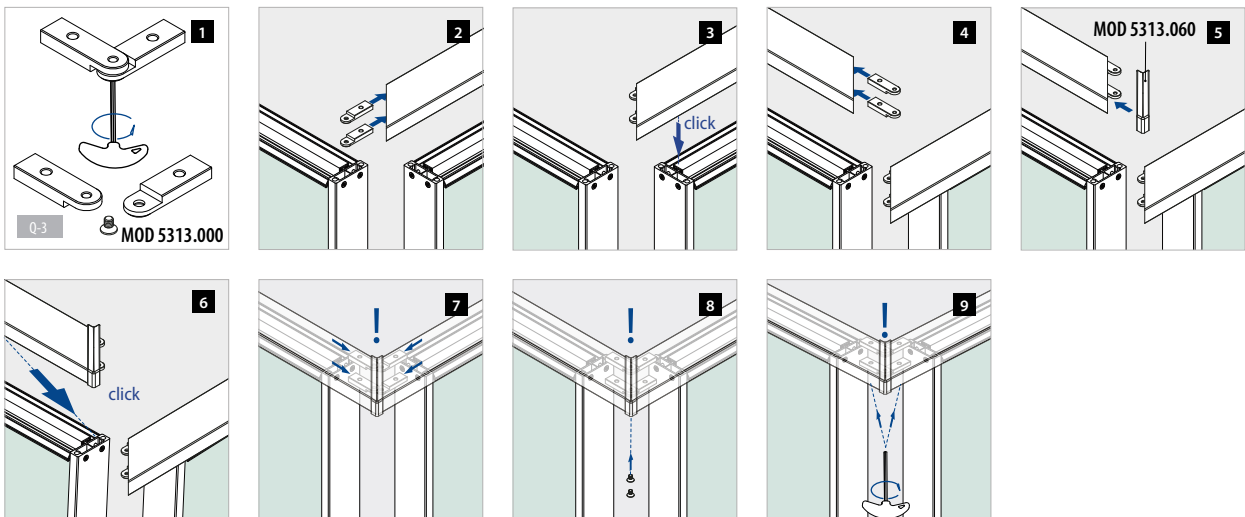

36 Weißaluminium RAL 9006

Q-INFO MOD 5790

EASY ALU - Verbinder für Handlaufprofile

MOD 5313

Aluminium	Roh	
OUTDOOR		
16.5313.000.00		2

Q-INFO

EASY ALU - Endkappen für Handlaufprofile

MOD 5732 - EASY HIT®