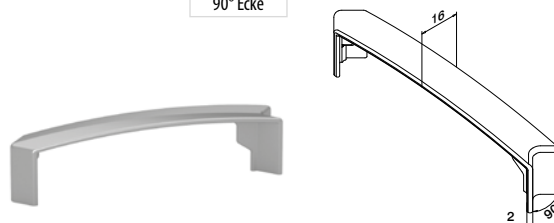

EASY ALU - Abdeckkappen für Handlaufprofile

MOD 5790

Kunststoff	Weißaluminium RAL 9006	
OUTDOOR		
24.5790.060.36		2
Kunststoff	Anthrazitgrau RAL 7016	
OUTDOOR		
24.5790.060.33		2

90° Ecke

MOD 5313

Kunststoff	Weißaluminium RAL 9006	
OUTDOOR		
24.5313.060.36		2
Kunststoff	Anthrazitgrau RAL 7016	
OUTDOOR		
24.5313.060.33		2