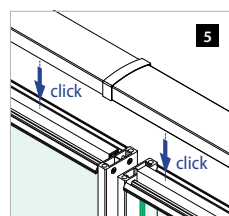

36 Weißaluminium RAL 9006

Q-INFO MOD 5790

EASY ALU - Verbinder für Handlaufprofile

MOD 5313

Aluminium	Roh	
OUTDOOR		
16.5313.000.00		2

Q-INFO

EASY ALU - Endkappen für Handlaufprofile

MOD 5732 - EASY HIT®