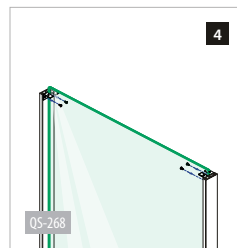

EASY ALU - Adapter für Glasleiste

MOD 0770

Aluminium	Gebürstet		
OUTDOOR			
16.0770.000.18	QS-268		4
Aluminium	Pulverbeschichtet RAL 7016		
OUTDOOR			
16.0770.000.33	QS-268		4
Aluminium	Pulverbeschichtet, RAL-Farbe Ihrer Wahl		
OUTDOOR			
16.0770.000.XX	QS-268		4
Aluminium	Roh		
INDOOR			
16.0770.000.00	QS-268		4

Q-INFO

Q-INFO