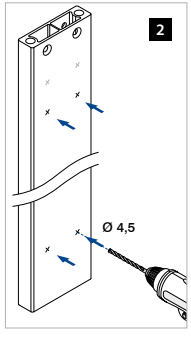

EASY ALU - Glass Wing Gummiprofile

MOD 5059

Zubehör	U	T	L	
19.5059.008.00	14	8 - 8,76	5000 mm	1
19.5059.010.00	14	10 - 10,76	5000 mm	1

Q-INFO

EASY ALU - Adapter für Glasleiste

MOD 0770

Aluminium	Gebürstet		
OUTDOOR			
16.0770.000.18	QS-268		4
Aluminium	Pulverbeschichtet RAL 7016		
OUTDOOR			
16.0770.000.33	QS-268		4
Aluminium	Pulverbeschichtet, RAL-Farbe Ihrer Wahl		
OUTDOOR			
16.0770.000.XX	QS-268		4
Aluminium	Roh		
INDOOR			
16.0770.000.00	QS-268		4