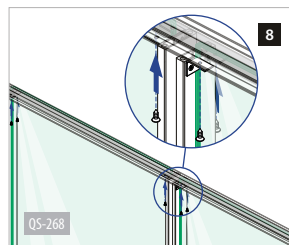

EASY ALU - Adapter für Glasleiste

MOD 0770

Aluminium	Gebürstet		
OUTDOOR			
16.0770.000.18	QS-268		4
Aluminium	Pulverbeschichtet RAL 7016		
OUTDOOR			
16.0770.000.33	QS-268		4
Aluminium	Pulverbeschichtet, RAL-Farbe Ihrer Wahl		
OUTDOOR			
16.0770.000.XX	QS-268		4
Aluminium	Roh		
INDOOR			
16.0770.000.00	QS-268		4

Q-INFO

Q-INFO