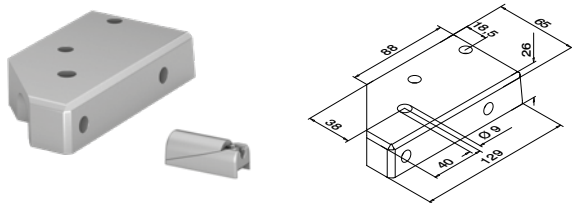

Außenecke
Links
Inklusive Nivellierblock