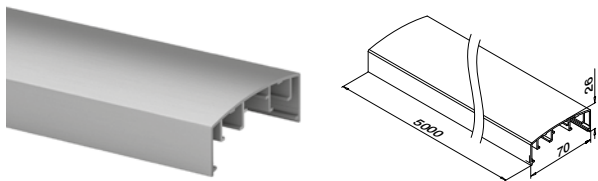

EASY ALU - Handlaufprofile