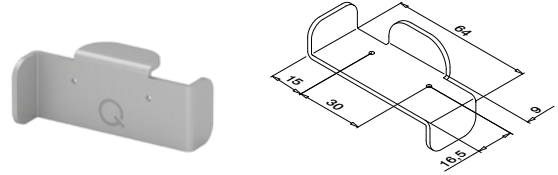

EASY ALU - Bohrschablone für Geländerpfosten