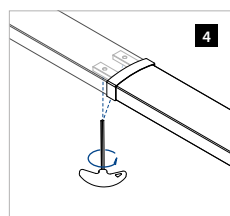

36 Weißaluminium RAL 9006

Q-INFO MOD 5790

EASY ALU - Verbinder für Handlaufprofile

MOD 5313

Aluminium	Roh	
OUTDOOR		
16.5313.000.00		2

Q-INFO

EASY ALU - Endkappen für Handlaufprofile

MOD 5732 - EASY HIT®