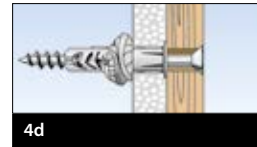

Q-INFO MOD 0840