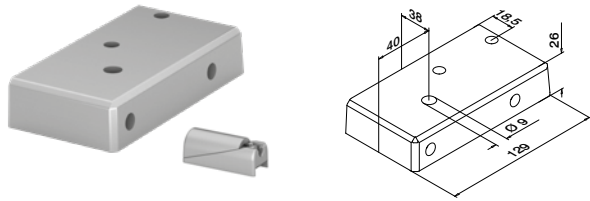

EASY ALU - Bodenflansche für Geländerpfosten, Bodenmontage

Links
Inklusive Nivellierblock