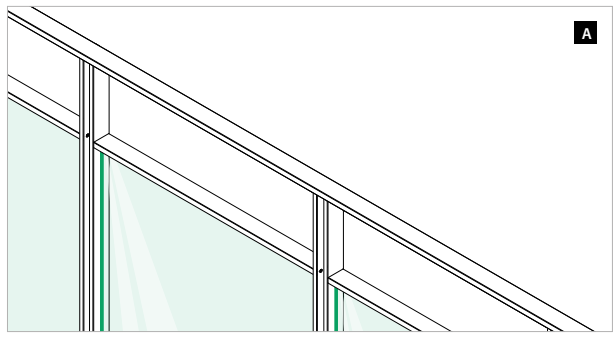

EASY ALU - Glass Wing Gummiprofile

MOD 5059

Zubehör	U	T	L	
19.5059.008.00	14	8 - 8,76	5000 mm	1
19.5059.010.00	14	10 - 10,76	5000 mm	1

Q-INFO

EASY ALU - Adapter für Glasleiste

MOD 0770

Aluminium	Gebürstet		
OUTDOOR			
16.0770.000.18	QS-268		4
Aluminium	Pulverbeschichtet RAL 7016		
OUTDOOR			
16.0770.000.33	QS-268		4
Aluminium	Pulverbeschichtet, RAL-Farbe Ihrer Wahl		
OUTDOOR			
16.0770.000.XX	QS-268		4
Aluminium	Roh		
INDOOR			
16.0770.000.00	QS-268		4