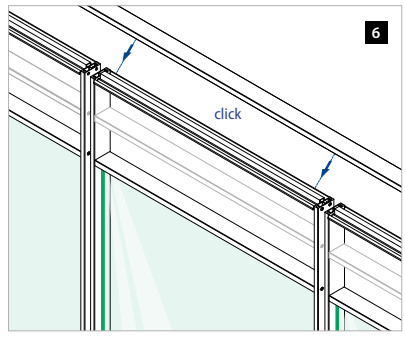

EASY ALU - Glass Wing Gummiprofile

MOD 5059

Zubehör	U	T	L	
19.5059.008.00	14	8 - 8,76	5000 mm	1
19.5059.010.00	14	10 - 10,76	5000 mm	1

Q-INFO

EASY ALU - Adapter für Glasleiste

MOD 0770

Aluminium	Gebürstet		
OUTDOOR			
16.0770.000.18	QS-268		4
Aluminium	Pulverbeschichtet RAL 7016		
OUTDOOR			
16.0770.000.33	QS-268		4
Aluminium	Pulverbeschichtet, RAL-Farbe Ihrer Wahl		
OUTDOOR			
16.0770.000.XX	QS-268		4
Aluminium	Roh		
INDOOR			
16.0770.000.00	QS-268		4