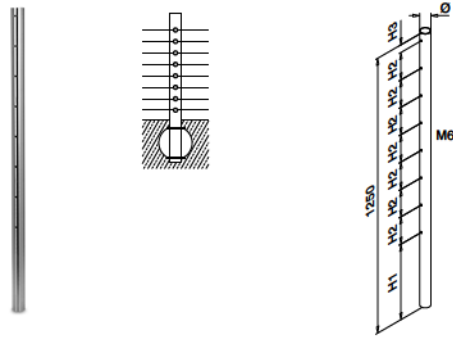

MOD 0935

V2A	304	Gebürstet				
INDOOR*		Ø	H1	H2	H3	
130935-242-00-12	42,4 x 2,0	340	125	35	1