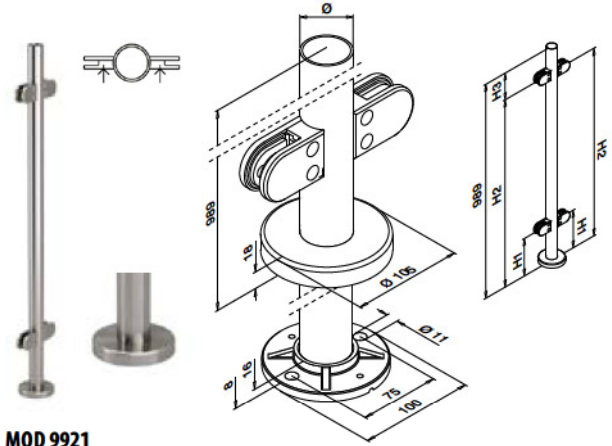

V4A	316	Gebürstet			
	OUTDOOR	Ø	D		
	140511-048-12	48,3	120	2	

Q-INFO

Q-INFO

Q-INFO

MOD 0916 / 0917 / 0511

MOD 9921

V2A	304	Gebürstet						
	INDOOR*	Ø	H1	H2	H3			
	139921-242-01-12	42,4 x 2,0	175	869	120	QS-59	369	2