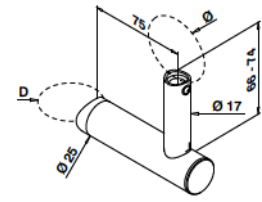

V2A	304	Gebürstet			
INDOOR*		Ø			
SELL OUT	130147-044	42,4 / 48,3	QS-21	376 / QS-25	376 2
V4A	316	Gebürstet			
OUTDOOR		Ø			
SELL OUT	140147-044	42,4 / 48,3	QS-22	376 / QS-71	376 2

Internationaler Geschmacksmusterschutz

Rohr - Rohr

MOD 0143

V2A	304	Gebürstet			
INDOOR*		D Ø			
SELL OUT	130143-044-12	42,4 42,4 / 48,3	QS-21	376 / QS-25	376 2
V4A	316	Gebürstet			
OUTDOOR		D Ø			
SELL OUT	140143-044-12	42,4 42,4 / 48,3	QS-22	376 / QS-71	376 2

MOD 0144

V2A	304	Gebürstet			
INDOOR*		D Ø			
SELL OUT	130144-044-12	48,3 42,4 / 48,3	QS-21	376 / QS-25	376 2

Internationaler Geschmacksmusterschutz

V2A	304	Gebürstet			
INDOOR*		D Ø			
SELL OUT	139330-042	42,4 42,4	QS-21	376 / QS-25	376 2

SELL OUT Nur solange der Vorrat reicht.