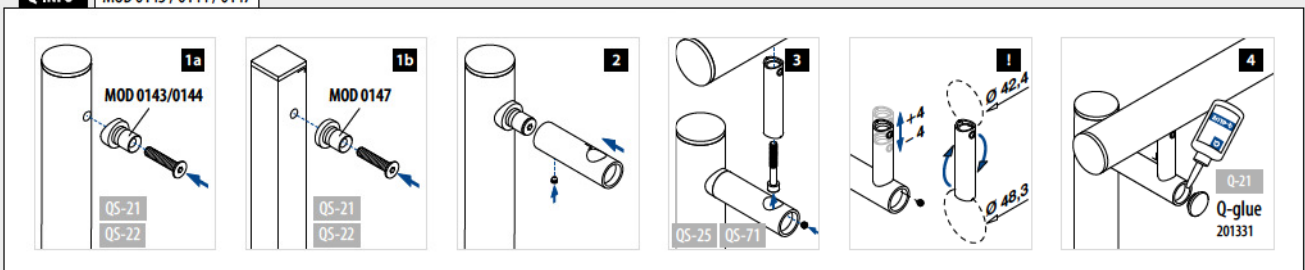

SELL OUT Nur solange der Vorrat reicht.

Q-INFO MOD 0147 / 0143 / 0144

Q-INFO MOD 9330

Q-INFO MOD 0143 / 0144 / 0147

Rohr - flach

MOD 0709

V2A	304	Gebürstet	INDOOR*	D	H	Ø	Q	Q	Q
130709-000-00-12				33,7 x 2,0	80		QS-12	376	2