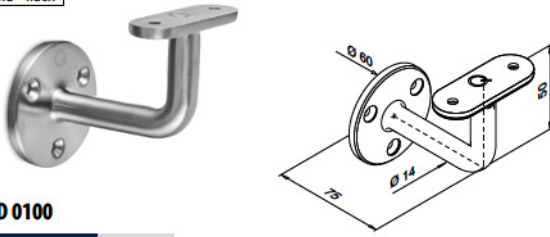

Wand - flach