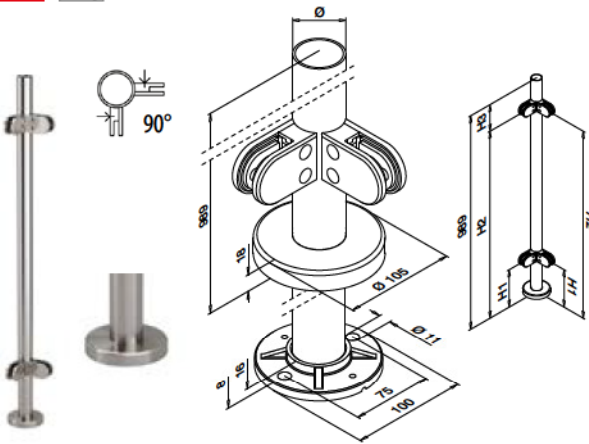

MOD 9921

V2A	304	Gebürstet						
	INDOOR*	Ø	H1	H2	H3			
	139921-242-90-12	42,4 x 2,0	175	869	120	QS-59	369	1

Zubehör

Sicherungsstifte

Optional verwendbar für MOD 2500

	Zubehör			
		L		
	205015-25	25		4

Füllungen

Gummielagen für Glasklemmen MOD 2500

2 Stück pro Glasklemme

Zubehör		
Mono.	T	
205025-06	6	8
205025-08	8	8
205025-10	10	8
205025-12	12	8
Lam.		
	T	
205025-07	6,76 (3-0,76-3)	8
205025-09	8,76 (4-0,76-4)	8
205025-11	10,76 (5-0,76-5)	8
205025-13	12,76 (6-0,76-6)	8

* Auch für Aussenanwendung geeignet bei entsprechenden Bedingungen.