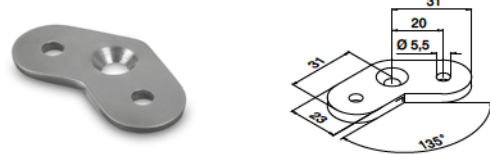

MOD 1801

VZA	304	Gebürstet		
INDOOR*				
131801-000		QS-48	376	8