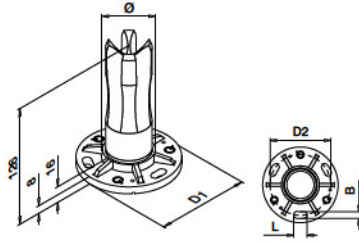

MOD 0942

V2A	304	Gebürstet						
INDOOR*		Ø	D1	D2	B x L			
130942-233	33,7 x 2,0	100	80	9x28	QS-35	369	2	
130942-242	42,4 x 2,0	100	80	9x28	QS-35	369	2	
130942-248	48,3 x 2,0	100	80	9x28	QS-35	369	2	
130942-060	60,3 x 2,0	120	90	11x30	QS-35	369	2	
V4A	316	Gebürstet						
OUTDOOR		Ø	D1	D2	B x L			
140942-233	33,7 x 2,0	100	80	9x28	QS-34	369	2	
140942-242	42,4 x 2,0	100	80	9x28	QS-34	369	2	
140942-248	48,3 x 2,0	100	80	9x28	QS-34	369	2