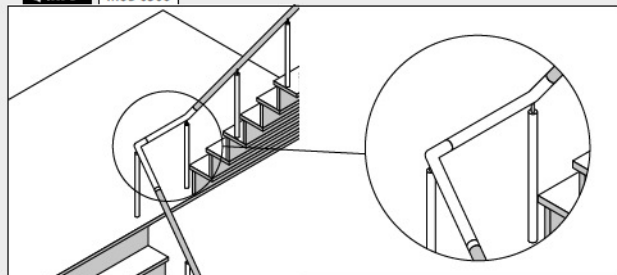

Nicht kombinierbar mit 90° MOD 0710, 0810 und 4710 Handlaufstützen.

MOD 0306

V2A	304	Gebürstet			
INDOOR*		Ø	H	L	
	130306-233	33,7 x 2,0	25	223	2
	130306-242	42,4 x 2,0	30	228	2

Q-INFO MOD 0306

MOD 1820
259