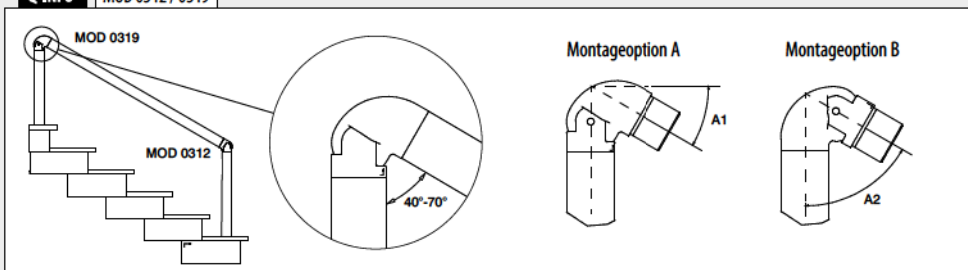

-90°
+90°

MOD 0302

V2A	304	Gebürstet			
INDOOR*			Ø	H	
SELL OUT	130302-233-12		33,7 x 2,0	22	2
	130302-242-12		42,4 x 2,0	27	2
	130302-248-12		48,3 x 2,0	30	2
V4A	316	Gebürstet			
OUTDOOR			Ø	H	
SELL OUT	140302-233-12		33,7 x 2,0	27	2
SELL OUT	140302-242-12		42,4 x 2,0	27	2
SELL OUT	140302-042-12		42,4 x 2,6	27	2
SELL OUT	140302-248-12		48,3 x 2,0	30	2
SELL OUT	140302-048-12		48,3 x 2,6	30	2

40 - 70°

MOD 0312

V2A	304	Gebürstet			
INDOOR*			Ø	H	
	130312-233-12		33,7 x 2,0	22	2
SELL OUT	130312-142-12		42,4 x 1,5	30	2
	130312-242-12		42,4 x 2,0	27	2
SELL OUT	130312-042-12		42,4 x 2,6	27	2
	130312-248-12		48,3 x 2,0	30	2
	130312-048-12		48,3 x 2,6	30	2
V4A	316	Gebürstet			
OUTDOOR			Ø	H	
	140312-242-12		42,4 x 2,0	27	2
SELL OUT	140312-042-12		42,4 x 2,6	27	2
	140312-248-12		48,3 x 2,0	30	2
	140312-048-12		48,3 x 2,6	30	2
SELL OUT	140312-060-12		60,3 x 2,0	33	2
V4A	316	Hochglanzpoliert			
OUTDOOR			Ø	H	
	140312-242-10		42,4 x 2,0	27	2

Internationaler Geschmacksmusterschutz

MOD 0319

V4A	316	Gebürstet				
OUTDOOR			Ø	H1	H2	
	140319-242-12		42,4 x 2,0	27	35	2
	140319-248-12		48,3 x 2,0	30	40	2

Internationaler Geschmacksmusterschutz

Q-INFO MOD 0312 / 0319

* Auch für Aussenanwendung geeignet bei entsprechenden Bedingungen.

Nur solange der Vorrat reicht.