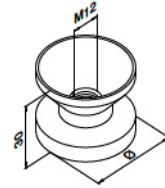

Geländerpfostenhalterungen

MOD 3507

V2A	304	Gebürstet				
INDOOR*			Ø	B	B2	
133507-033-12			33,7	45	30	2
133507-042-12			42,4	50	35	2
133507-048-12			48,3	55	35	2
V4A	316	Gebürstet				
OUTDOOR			Ø	B	B2	
143507-042-12			42,4	50	35	2
143507-048-12			48,3	55	35	2

Innenkern

MOD 3501

V2A	304	Roh			
INDOOR*		Ø			
133501-242		42,4 x 2,0	QS-274	366	2
133501-042		42,4 x 2,6	QS-274	366	2

SELL OUT

Unterlegscheibe

MOD 5080 / 5081

Zubehör		
	Ø	
205080	18	20
205081	12	20

Rosette

MOD 0501

V2A	304	Gebürstet			
INDOOR*		Ø			
130501-042		42,4 x 2,0 + 42,4 x 2,6		2	

Abdeckkappen

MOD 0731

V2A	304	Gebürstet			
INDOOR*					
130731				2	

* Auch für Aussenanwendung geeignet bei entsprechenden Bedingungen.

SELL OUT

Nur solange der Vorrat reicht.

Q-INFO MOD 3507

Q-INFO MOD 3501