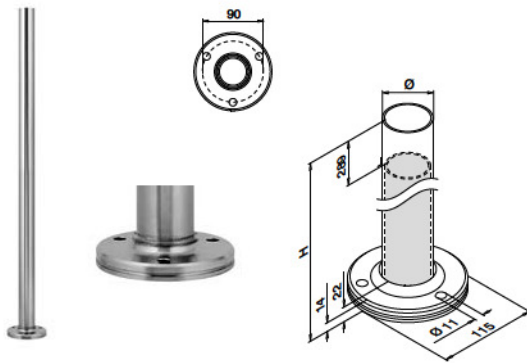

MOD 0916 - DOPPELTE WANDSTÄRKE 4,6 mm

V2A	304	Gebürstet			
	INDOOR*	Ø	H		
	130916-548-12	48,3 x 4,6	989	QS-272	366 1

V4A	316	Gebürstet			
	OUTDOOR	Ø	H		
	140916-548-12	48,3 x 4,6	989	QS-273	366 1