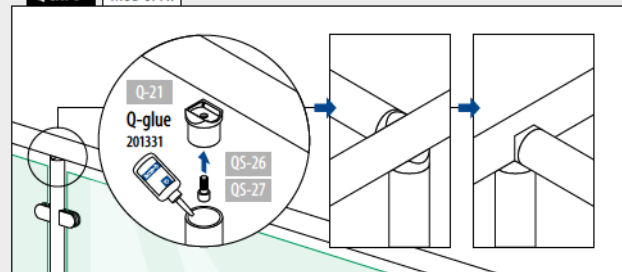

Q-INFO MOD 077x