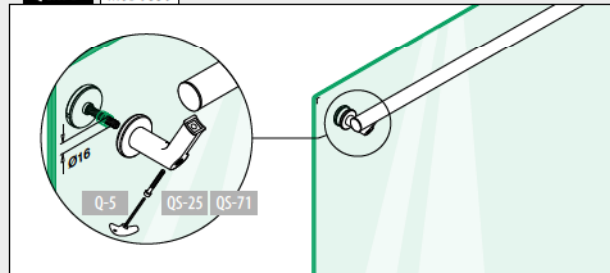

Q-INFO MOD 9350