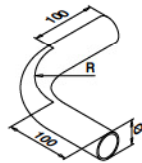

Verbinder

MOD 5792 - EASY HIT®

V2A	304	Roh		
INDOOR*				
			Ø	
SELL OUT	135792-242		für 42,4 x 2,0	2
SELL OUT	135792-042		für 42,4 x 2,6	2
	135792-248		für 48,3 x 2,0	2
SELL OUT	135792-048		für 48,3 x 2,6	2
SELL OUT	135792-060		für 60,3 x 2,0	2
V4A	316	Roh		
OUTDOOR				
			Ø	
SELL OUT	145792-233		für 33,7 x 2,0	2
	145792-242		für 42,4 x 2,0	2
SELL OUT	145792-042		für 42,4 x 2,6	2
	145792-248		für 48,3 x 2,0	2
SELL OUT	145792-048		für 48,3 x 2,6	2

Internationaler Geschmacksmusterschutz

MOD 0790

V2A	304	Gebürstet		
INDOOR*				
			Ø	
	130790-233-12		33,7 x 2,0	2
SELL OUT	130790-142-12		42,4 x 1,5	2
	130790-242-12		42,4 x 2,0	2
SELL OUT	130790-042-12		42,4 x 2,6	2
	130790-248-12		48,3 x 2,0	2
	130790-048-12		48,3 x 2,6	2
V4A	316	Gebürstet		
OUTDOOR				
			Ø	
	140790-242-12		42,4 x 2,0	2
SELL OUT	140790-042-12		42,4 x 2,6	2
	140790-248-12		48,3 x 2,0	2

Rohrbögen

90°

180°

MOD 0903

V2A	304	Gebürstet		
INDOOR*				
			Ø	R
	130903-242-12		42,4 x 2,0	85
	130903-248-12		48,3 x 2,0	97

MOD 0906

V2A	304	Gebürstet		
INDOOR*				
			Ø	R
	130906-242-12		42,4 x 2,0	85
	130906-248-12		48,3 x 2,0	97
V4A	316	Gebürstet		
OUTDOOR				
			Ø	R
	140906-242-12		42,4 x 2,0	85
NEW	140906-248-12		48,3 x 2,0	97

Q-INFO MOD 5792

* Auch für Aussenanwendung geeignet bei entsprechenden Bedingungen.

Nur solange der Vorrat reicht.