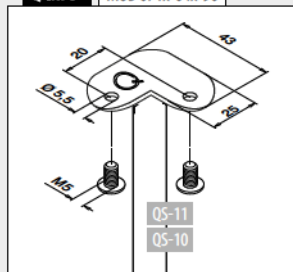

V4A	316	Gebürstet				
OUTDOOR		D	Ø	H	Q5-11	Q5-10
140713-048-90-12	48,3 x 2,6	48,3	80	Q5-11	Q5-10	376 2

Q-INFO MOD 071x-04x-45

Q-INFO MOD 071x-04x-45

Q-INFO MOD 071x-04x-90

Q-INFO MOD 071x-04x-90

Rohr - flach