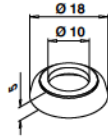

Wand - Rohr

MOD 0110

V4A	316	Gebürstet		
	OUTDOOR	Ø		
140110	42,4	QS-11	376	2

Internationaler Geschmacksmusterschutz

Wand - Rohr

MOD 9320

V2A	304	Gebürstet		
	INDOOR*	Ø		
139320-042	42,4	QS-1	377 / QS-25	376
				2

MOD 0509

V4A	316	Gebürstet		
	OUTDOOR			
140509				2

Internationaler Geschmacksmusterschutz

* Auch für Aussenanwendung geeignet bei entsprechenden Bedingungen.

Q-INFO MOD 9320

Q-INFO MOD 0110 / 0509

Q-INFO MOD 9320