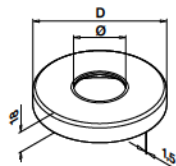

Abdeckkappen

MOD 0512

V2A	304	Gebürstet			
INDOOR*			Ø	D	
130512-042-12	42,4	105			2
130512-048-12	48,3	105			2

V4A	316	Gebürstet			
OUTDOOR			Ø	D	
140512-042-12	42,4	105			2
140512-048-12	48,3	105			2

V4A	316	Hochglanzpoliert			
OUTDOOR			Ø	D	
140512-042-10	42,4	105			2