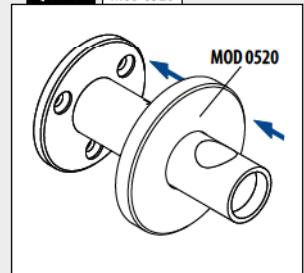

V2A	304	Gebürstet		
INDOOR*				
130126-000-12		QS-12	376	2
V4A	316	Gebürstet		
OUTDOOR				
140126-000-12		QS-13	376	2

NEW

International Design Model Protection

V2A	304	Gebürstet		
INDOOR*				
130126-042-12	42,4	QS-10	375	2
130126-048-12	48,3	QS-10	375	2
V4A	316	Gebürstet		
OUTDOOR				
140126-042-12	42,4	QS-71	376	2

NEW

Abdeckkappen

V2A	304	Gebürstet		
INDOOR*				
130520-12				2
V4A	316	Gebürstet		
OUTDOOR				
140520-12				2

V2A	304	Gebürstet		
INDOOR*				
SELL OUT 130142-044-12	42,4 / 48,3	QS-25	376	2
V4A	316	Gebürstet		
OUTDOOR				
SELL OUT 140142-044-12	42,4 / 48,3	QS-71	376	2