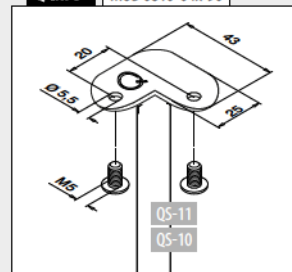

Q-INFO MOD 0810-04x-90