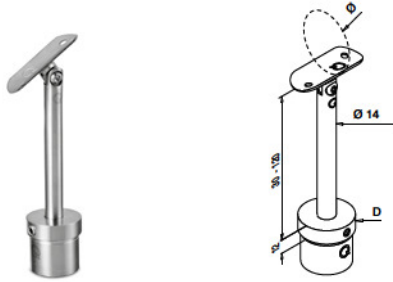

* Auch für Aussenanwendung geeignet bei entsprechenden Bedingungen.

SELL OUT Nur solange der Vorrat reicht.

Q-INFO

Q-INFO

Rohr - Rohr

MOD 0697

V2A	304	Gebürstet	D	Ø		
INDOOR*						
130697-042	42,4 x 2,0	42,4	Ø 14	QS-10	375	2
V4A 316 Gebürstet						
OUTDOOR						
140697-042	42,4 x 2,0	42,4	Ø 14	QS-11	376	2