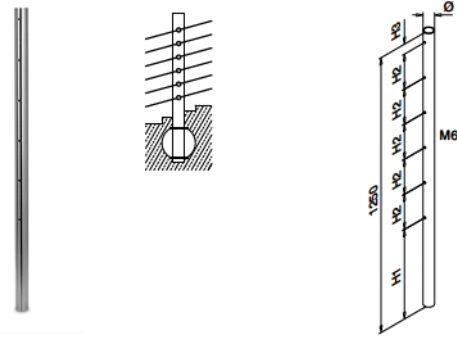

MOD 0935

V2A	304	Gebürstet				
INDOOR*		Ø	H1	H2	H3	
130935-242-01-12	42,4 x 2,0	405	160	45	1