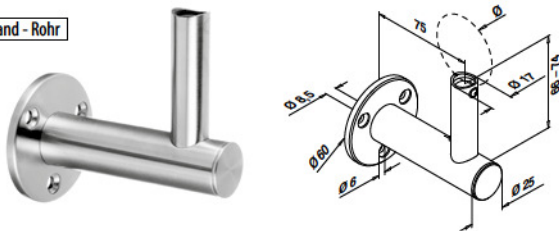

NEW

Abdeckkappen

MOD 0520

V2A	304	Gebürstet		
INDOOR*				
130520-12				2
V4A	316	Gebürstet		
OUTDOOR				
140520-12				2

Wand - Rohr

MOD 0142

V2A	304	Gebürstet		
INDOOR*				
SELL OUT 130142-044-12	42,4 / 48,3	QS-25	376	2
V4A	316	Gebürstet		
OUTDOOR				
SELL OUT 140142-044-12	42,4 / 48,3	QS-71	376	2