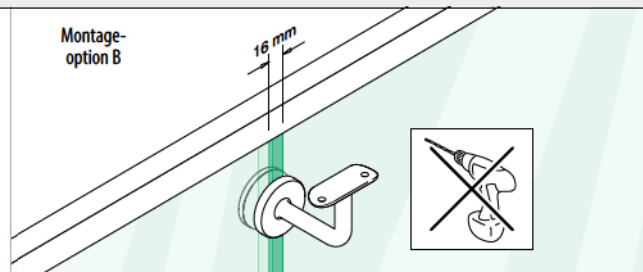

Q-INFO

Q-INFO

Flach - flach

MOD 0123

V2A	304	Gebürstet		
INDOOR*				
130123-000-12	Ø	Ø	QS-12 376 / QS-21 376	2
V4A				
316				
OUTDOOR				
140123-000-12	Ø	Ø	QS-13 376 / QS-22 376	2

Flach - Rohr

MOD 0123

V2A	304	Gebürstet		
INDOOR*				
130123-042-12	42,4	Ø	QS-10 375 / QS-21 376	2
130123-048-12	48,3	Ø	QS-10 375 / QS-21 376	2
V4A				
316				
OUTDOOR				
140123-042-12	42,4	Ø	QS-11 376 / QS-22 376	2