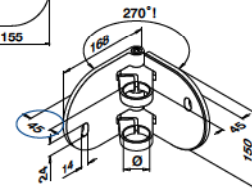

Innen- und Aussenecke