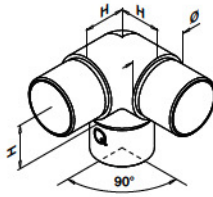

MOD 0710
249

MOD 0810
257

MOD 4710
212

Verbinder

MOD 0304

V2A	304	Gebürstet			
INDOOR*		Ø	H		
SELL OUT	130304-233-12	33,7 x 2,0	25	2	
	130304-242-12	42,4 x 2,0	30	2	
	130304-248-12	48,3 x 2,0	35	2	
V4A	316	Gebürstet			
OUTDOOR		Ø	H		
	140304-242-12	42,4 x 2,0	30	2	
SELL OUT	140304-042-12	42,4 x 2,6	30	2	
	140304-248-12	48,3 x 2,0	35	2	
SELL OUT	140304-048-12	48,3 x 2,6	35	2	