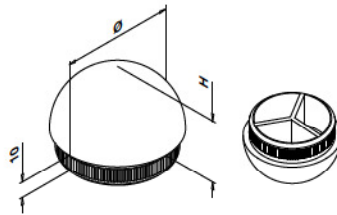

MOD 5730 - EASY HIT®

V2A	304	Gebürstet			
INDOOR*			Ø	H	
	135730-233-12		33,7 x 2,0	17	2
	135730-242-12		42,4 x 2,0	21	2
SELL OUT	135730-042-12		42,4 x 2,6	21	2
SELL OUT	135730-248-12		48,3 x 2,0	24	2
V4A	316	Gebürstet			
OUTDOOR			Ø	H	
	145730-242-12		42,4 x 2,0	21	2