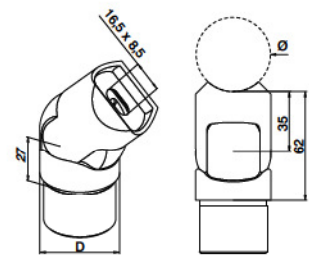

Rohr - Rohr

MOD 0736

V2A	304	Gebürstet				
INDOOR*		D	Ø	H	L	
130736-242	42,4 x 2,0	42,4 x 2,0	100	27	2	

V4A	316	Gebürstet				
OUTDOOR		D	Ø	H	L	
140736-242	42,4 x 2,0	42,4 x 2,0	100	27	2	

Rohr - flach

MOD 0730

V2A	304	Gebürstet			
INDOOR*		D			
130730-000	33,7 x 2,0		QS-26	376	2

MOD 0725

V2A	304	Gebürstet			
INDOOR*		D			
130725-000	42,4 x 2,0		QS-26	376	2

V4A	316	Gebürstet			
OUTDOOR		D			
140725-000	42,4 x 2,0		QS-27	376	2

MOD 0727

V2A	304	Gebürstet			
INDOOR*		D			
SELL OUT 130727-000	42,4 x 2,6		QS-26	376	2

V4A	316	Gebürstet			
OUTDOOR		D			
SELL OUT 140727-000	42,4 x 2,6		QS-27	376	2

MOD 0726

V2A	304	Gebürstet			
INDOOR*		D			
130726-000	48,3 x 2,0		QS-26	376	2

MOD 0728

V2A	304	Gebürstet			
INDOOR*		D			
SELL OUT 130728-000	48,3 x 2,6		QS-26	376	2

Rohr - Rohr

0-70°

MOD 0776

V2A	304	Gebürstet				
INDOOR*		D	Ø			
130776-042-12	42,4 x 2,0	42,4	QS-26	376	2	

V4A	316	Gebürstet				
OUTDOOR		D	Ø			
140776-042-12	42,4 x 2,0	42,4	QS-27	376	2	

MOD 0777

V2A	304	Gebürstet				
INDOOR*		D	Ø			
130777-048-12	48,3 x 2,0	48,3	QS-26	376	2	

V4A	316	Gebürstet				
OUTDOOR		D	Ø			
140777-048-12	48,3 x 2,0	48,3	QS-27	376	2	

Internationaler Geschmacksmusterschutz

Q-INFO MOD 0776 / 0777