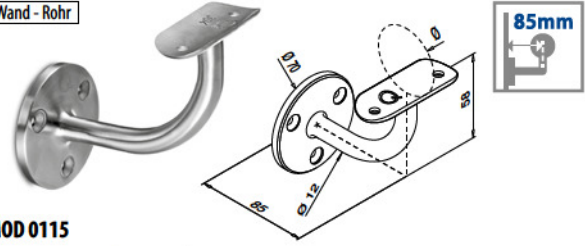

MOD 0112

V2A	304	Gebürstet				
INDOOR*						
130112-033-12	33,7	QS-7	375 / QS-10	375 / QS-87	374	2
130112-042-12	42,4	QS-7	375 / QS-10	375 / QS-87	374	2
130112-048-12	48,3	QS-7	375 / QS-10	375 / QS-87	374	2

V2A	304	Hochglanzpoliert				
INDOOR*						
SELL OUT 130112-042-10	42,4	QS-7	375 / QS-10	375 / QS-87	374	2

V4A	316	Gebürstet				
OUTDOOR						
140112-042-12	42,4	QS-50	375 / QS-11	376 / QS-87	374	2

V4A	316	Hochglanzpoliert				
OUTDOOR						
140112-042-10	42,4	QS-50	375 / QS-11	376 / QS-87	374	2

Zinkdruckguss		Edelstahleffekt				
INDOOR						
SELL OUT 100112-042	42,4	QS-7	375 / QS-10	375 / QS-87	374	2

Wand - Rohr