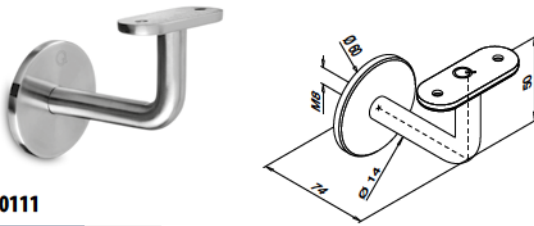

MOD 0100

V2A	304	Gebürstet			
INDOOR*					
130100-042-12	42,4	QS-7	375 / QS-10	375 / QS-87	374 2
130100-048-12	48,3	QS-7	375 / QS-10	375 / QS-87	374 2
V4A	316	Gebürstet			
OUTDOOR					
140100-042-12	42,4	QS-50	375 / QS-11	376 / QS-87	374 2
140100-048-12	48,3	QS-50	375 / QS-11	376 / QS-87	374 2

Wand - flach