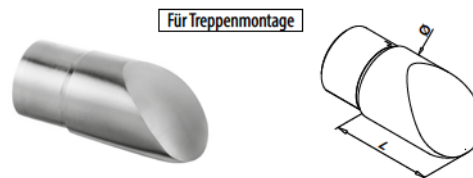

Endbögen zur Wand

MOD 0739

V2A	304	Gebürstet		
	INDOOR*		Ø	L
	130739-233-12		33,7 x 2,0	77
	130739-242-12		42,4 x 2,0	81
SELL OUT	130739-042-12		42,4 x 2,6	81
	130739-248-12		48,3 x 2,0	84
	130739-048-12		48,3 x 2,6	84
V4A	316	Gebürstet		
	OUTDOOR		Ø	L
	140739-242-12		42,4 x 2,0	81
SELL OUT	140739-042-12		42,4 x 2,6	81
	140739-248-12		48,3 x 2,0	84
	140739-048-12		48,3 x 2,6	84

Endbögen

MOD 0738

V2A	304	Gebürstet		
	INDOOR*		Ø	L
	130738-242-12		42,4 x 2,0	60
	130738-248-12		48,3 x 2,0	65
V4A	316	Gebürstet		
	OUTDOOR		Ø	L
	140738-242-12		42,4 x 2,0	60

Internationaler Geschmacksmusterschutz

* Auch für Aussenanwendung geeignet bei entsprechenden Bedingungen.

Nur solange der Vorrat reicht.

Q-INFO MOD 0739

Q-INFO MOD 0738