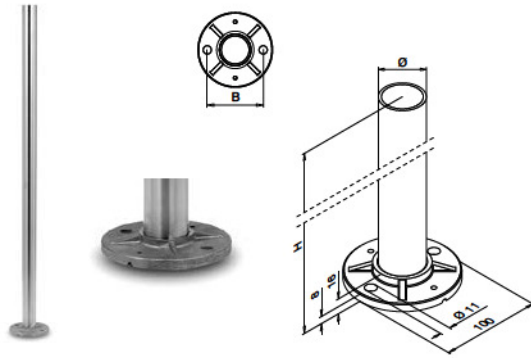

Geländerpfosten

MOD 0921

V2A	304	Gebürstet				
INDOOR*			Ø	H	B	
130921-242-12	42,4 x 2,0	989	75	QS-59	369	1
130921-248-12	48,3 x 2,0	989	80	QS-59	369	1

V4A	316	Gebürstet				
OUTDOOR			Ø	H	B	
140921-242-12	42,4 x 2,0	989	75	QS-58	369	1
140921-248-12	48,3 x 2,0	989	80	QS-58	369	1

V4A	316	Hochglanzpoliert				
OUTDOOR			Ø	H	B	
NEW 140921-242-10	42,4 x 2,0	989	75	QS-58	369	1

MOD 0914

V2A	304	Gebürstet				
INDOOR*			Ø	H	B	
SELL OUT 130914-242-12	42,4 x 2,0	970	75	QS-59	369	1
SELL OUT 130914-042-12	42,4 x 2,6	970	75	QS-59	369	1

V4A	316	Gebürstet				
OUTDOOR			Ø	H	B	
SELL OUT 140914-048-12	48,3 x 2,6	970	80	QS-58	369	1

MOD 0944

V4A	316	Gebürstet				
OUTDOOR			Ø	H	B	
140944-242-12	42,4 x 2,0	1150	75	QS-58	369	1
140944-248-12	48,3 x 2,0	1150	80	QS-58	369	1

Abdeckkappen

MOD 0512

V2A	304	Gebürstet			
INDOOR*			Ø	D	
130512-042-12	42,4	105			2
130512-048-12	48,3	105			2

V4A	316	Gebürstet			
OUTDOOR			Ø	D	
140512-042-12	42,4	105			2
140512-048-12	48,3	105			2

V4A	316	Hochglanzpoliert			
OUTDOOR			Ø	D	
140512-042-10	42,4	105			2