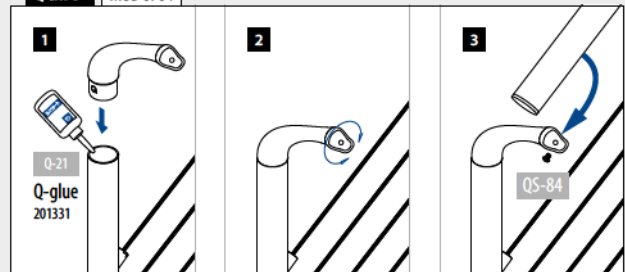

Internationaler Geschmacksmusterschutz

Rohr - Rohr

MOD 0704

V4A	316	Gebürstet				
OUTDOOR			D	Ø		
140704	42,4 x 2,0	42,4	Q5-84	376	2	

Internationaler Geschmacksmusterschutz

Q-INFO

Q-INFO MOD 0706

Q-INFO MOD 0704