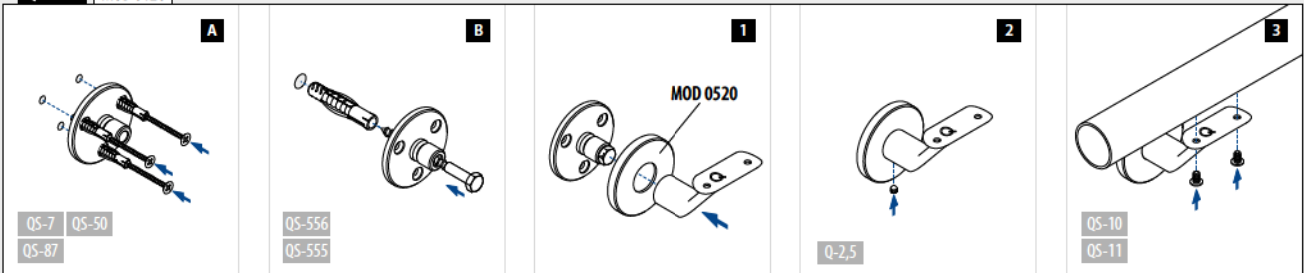

Q-INFO MOD 0142

Q-INFO MOD 0520

Q-INFO MOD 0126