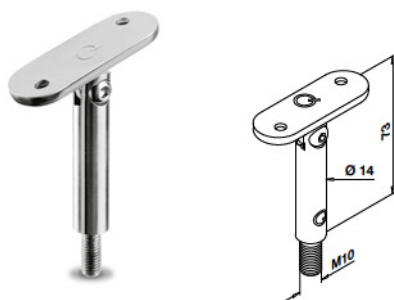

V4A	316	Gebürstet		
OUTDOOR				
		Ø		
	140810-042-90	42,4	QS-11	376
	140810-048-90	48,3	QS-11	376

Q-INFO MOD 0810-000 / 0810-04x-00

Q-INFO MOD 0810-04x-90

Rohr - flach

MOD 0818

V2A	304	Gebürstet	
INDOOR*			
130818-000	QS-12	376	2