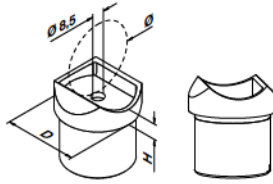

Rohr - Rohr

MOD 0774

V2A	304	Gebürstet					
INDOOR*			D	Ø	H		
130774-12	33,7 x 2,0	33,7	8			376	2

Kombinierbar mit MOD 0303 Verbinder.

Rohr - Rohr

MOD 0770

V2A	304	Gebürstet					
INDOOR*			D	Ø	H		
130770-042-12	42,4 x 2,0	42,4	9			376	2

V4A	316	Gebürstet					
OUTDOOR			D	Ø	H		
140770-042-12	42,4 x 2,0	42,4	9			376	2

V4A	316	Hochglanzpoliert					
OUTDOOR			D	Ø	H		
140770-042-10	42,4 x 2,0	42,4	9			376	2

MOD 0772

V2A	304	Gebürstet					
INDOOR*			D	Ø	H		
SELL OUT 130772-042-12	42,4 x 2,6	42,4	9			376	2

V4A	316	Gebürstet					
OUTDOOR			D	Ø	H		
SELL OUT 140772-042-12	42,4 x 2,6	42,4	9			376	2

MOD 0771

V2A	304	Gebürstet					
INDOOR*			D	Ø	H		
130771-048-12	48,3 x 2,0	48,3	11			376	2

V4A	316	Gebürstet					
OUTDOOR			D	Ø	H		
140771-048-12	48,3 x 2,0	48,3	11			376	2

MOD 0773

V2A	304	Gebürstet					
INDOOR*			D	Ø	H		
130773-048-12	48,3 x 2,6	48,3	11			376	2

V4A	316	Gebürstet					
OUTDOOR			D	Ø	H		
140773-048-12	48,3 x 2,6	48,3	11			376	2

Kombinierbar mit MOD 0303 Verbinder.

* Auch für Aussenanwendung geeignet bei entsprechenden Bedingungen.

SELL OUT Nur solange der Vorrat reicht.

Rohr - Rohr

MOD 0730

V2A	304	Gebürstet					
INDOOR*			D	Ø	H		
130730-042	33,7 x 2,0	42,4			376	2	

MOD 0725

V2A	304	Gebürstet					
INDOOR*			D	Ø	H		
130725-048	42,4 x 2,0	48,3			376	2	

V4A	316	Gebürstet					
OUTDOOR			D	Ø	H		
140725-048	42,4 x 2,0	48,3			376	2	

Nicht kombinierbar mit MOD 0303 Verbinder.

Q-INFO MOD 077x

Q-INFO MOD 077x