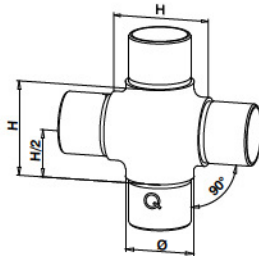

MOD 0309

V2A	304	Gebürstet			
INDOOR*		Ø	H	H/2	
	130309-242-12	42,4 x 2,0	60	30	2