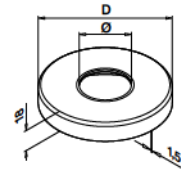

MOD 0942

V2A	304	Gebürstet						
INDOOR*		Ø	D1	D2	B x L			
130942-233	33,7 x 2,0	100	80	9x28	QS-35	369	2	
130942-242	42,4 x 2,0	100	80	9x28	QS-35	369	2	
130942-248	48,3 x 2,0	100	80	9x28	QS-35	369	2	
130942-060	60,3 x 2,0	120	90	11x30	QS-35	369	2	
V4A	316	Gebürstet						
OUTDOOR		Ø	D1	D2	B x L			
140942-233	33,7 x 2,0	100	80	9x28	QS-34	369	2	
140942-242	42,4 x 2,0	100	80	9x28	QS-34	369	2	
140942-248	48,3 x 2,0	100	80	9x28	QS-34	369	2	

Abdeckkappe
nicht notwendig

MOD 0946

V2A	304	Gebürstet						
INDOOR*		Ø						
130946-242-12	42,4 x 2,0				QS-33	366	2	

MOD 0512

V2A	304	Gebürstet			
INDOOR*		Ø	D		
130512-033-12	33,7	105	2		
130512-042-12	42,4	105	2		
130512-048-12	48,3	105	2		
V4A	316	Gebürstet			
OUTDOOR		Ø	D		
140512-033-12	33,7	105	2		
140512-042-12	42,4	105	2		
140512-048-12	48,3	105	2		

MOD 0513

V2A	304	Gebürstet			
INDOOR*		Ø	D		
130513-042-12	42,4	125	2		
130513-048-12	48,3	125	2		
130513-060-12	60,3	125	2		
V4A	316	Gebürstet			
OUTDOOR		Ø	D		
140513-042-12	42,4	125	2		
140513-048-12	48,3	125	2		

MOD 0516

V2A	304	Gebürstet			
INDOOR*		Ø			
130516-033	33,7	2			
130516-042	42,4	2			

Q-INFO MOD 0942

Q-INFO MOD 0946

* Auch für Aussenanwendung geeignet
bei entsprechenden Bedingungen.

Nur solange der Vorrat reicht.