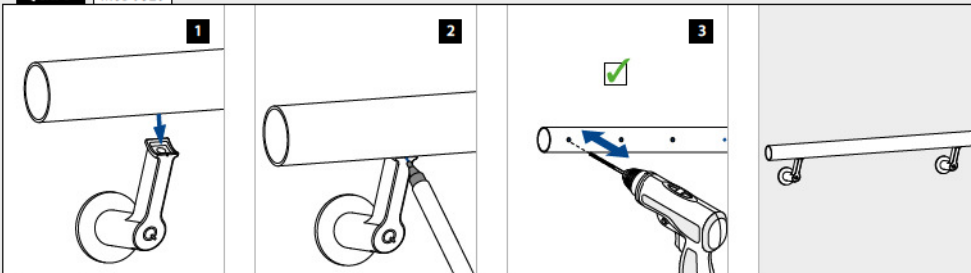

MOD 9320

V2A	304	Gebürstet		
	INDOOR*	Ø		
139320-042	42,4	QS-1	377 / QS-25	376
				2

MOD 0509

V4A	316	Gebürstet		
	OUTDOOR			
140509				2

Internationaler Geschmacksmusterschutz

* Auch für Aussenanwendung geeignet bei entsprechenden Bedingungen.

Q-INFO MOD 9320