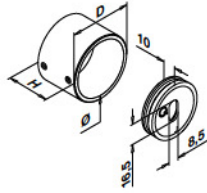

* Auch für Aussenanwendung geeignet bei entsprechenden Bedingungen.

Nur solange der Vorrat reicht.

Q-INFO MOD 0739

Q-INFO MOD 0738

Wandflansche

MOD 0504

V2A	304	Gebürstet						
INDOOR*			Ø	D	H			
130504-033-12	33,7	41	30	QS-55	QS-21	374	376	2
130504-042-12	42,4	50	35	QS-55	QS-21	374	376	2
130504-048-12	48,3	56	35	QS-55	QS-21	374	376	2