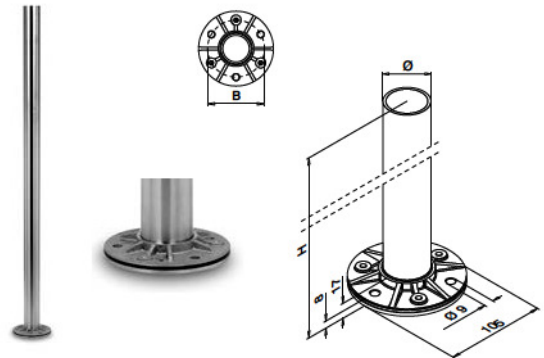

Geländerpfosten

MOD 0921

V2A	304	Gebürstet				
INDOOR*			Ø	H	B	
130921-242-12	42,4 x 2,0	989	75	QS-59	369	1
130921-248-12	48,3 x 2,0	989	80	QS-59	369	1

V4A	316	Gebürstet				
OUTDOOR			Ø	H	B	
140921-242-12	42,4 x 2,0	989	75	QS-58	369	1
140921-248-12	48,3 x 2,0	989	80	QS-58	369	1

V4A	316	Hochglanzpoliert				
OUTDOOR			Ø	H	B	
NEW 140921-242-10	42,4 x 2,0	989	75	QS-58	369	1

MOD 0914

V2A	304	Gebürstet				
INDOOR*			Ø	H	B	
SELL OUT 130914-242-12	42,4 x 2,0	970	75	QS-59	369	1
SELL OUT 130914-042-12	42,4 x 2,6	970	75	QS-59	369	1

V4A	316	Gebürstet				
OUTDOOR			Ø	H	B	
SELL OUT 140914-048-12	48,3 x 2,6	970	80	QS-58	369	1

MOD 0944

V4A	316	Gebürstet				
OUTDOOR			Ø	H	B	
140944-242-12	42,4 x 2,0	1150	75	QS-58	369	1
140944-248-12	48,3 x 2,0	1150	80	QS-58	369	1

Abdeckkappen

MOD 0512

V2A	304	Gebürstet			
INDOOR*			Ø	D	
130512-042-12	42,4	105			2
130512-048-12	48,3	105			2

V4A	316	Gebürstet			
OUTDOOR			Ø	D	
140512-042-12	42,4	105			2
140512-048-12	48,3	105			2

V4A	316	Hochglanzpoliert			
OUTDOOR			Ø	D	
140512-042-10	42,4	105			2

MOD 0912

V2A	304	Gebürstet				
INDOOR*			Ø	H	B	
130912-242-12	42,4 x 2,0	989	80	QS-35	369	1

V4A	316	Gebürstet				
OUTDOOR			Ø	H	B	
140912-242-12	42,4 x 2,0	989	80	QS-34	369	1
SELL OUT 140912-042-12	42,4 x 2,6	989	80	QS-34	369	1

Abdeckkappen

MOD 0511

V2A	304	Gebürstet			
INDOOR*			Ø	D	
130511-042-12	42,4	110			2

V4A	316	Gebürstet			
OUTDOOR			Ø	D	
140511-042-12	42,4	110			2
140511-048-12	48,3	120			2

* Auch für Aussenanwendung geeignet bei entsprechenden Bedingungen.

SELL OUT Nur solange der Vorrat reicht.

Q-INFO MOD 0912 / 0914

Q-INFO MOD 0912 / 0914