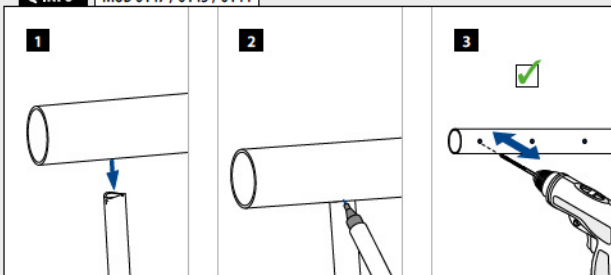

Q-INFO MOD 0147 / 0143 / 0144