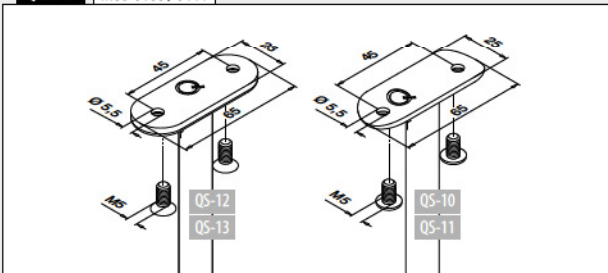

MOD 0111

V2A	304	Gebürstet		
INDOOR*				
130111-033-12	33,7	QS-10	375	2
130111-042-12	42,4	QS-10	375	2
130111-048-12	48,3	QS-10	375	2
V2A	304	Hochglanzpoliert		
INDOOR*				
SELL OUT 130111-042-10	42,4	QS-10	375	2
V4A	316	Gebürstet		
OUTDOOR				
140111-042-12	42,4	QS-11	376	2
140111-048-12	48,3	QS-11	376	2
V4A	316	Hochglanzpoliert		
OUTDOOR				
140111-042-10	42,4	QS-11	376	2

Q-INFO MOD 0100 / 0111