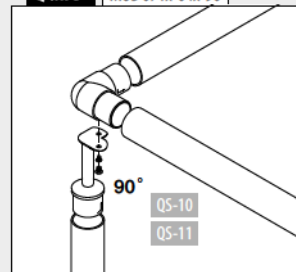

V4A	316	Gebürstet				
OUTDOOR		D	Ø	H	Q5-11	Q5-10
140713-048-90-12	48,3 x 2,6	48,3	80	Q5-11	Q5-10	376 2

Q-INFO MOD 071x-04x-45

Q-INFO MOD 071x-04x-45

Q-INFO MOD 071x-04x-90

Q-INFO MOD 071x-04x-90

Rohr - flach