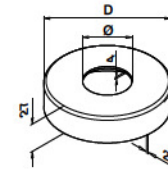

V2A	304	Gebürstet			
	INDOOR*	Ø	H		
	130916-548-12	48,3 x 4,6	989	QS-272	366 1

V4A	316	Gebürstet			
	OUTDOOR	Ø	H		
	140916-548-12	48,3 x 4,6	989	QS-273	366 1

V4A	316	Gebürstet			
	OUTDOOR	Ø	H		
	140917-548-12	48,3 x 4,6	1089	QS-273	366 1

Geländerpfosten

Abdeckkappen

MOD 0511

V2A	304	Gebürstet			
	INDOOR*	Ø	D		
	130511-048-12	48,3	120	2	

V4A	316	Gebürstet			
	OUTDOOR	Ø	D		
	140511-048-12	48,3	120	2	

Q-INFO

Q-INFO

Q-INFO

MOD 0916 / 0917 / 0511