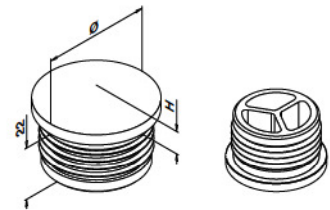

MOD 5732 - EASY HIT®

V2A	304	Gebürstet			
INDOOR*			Ø		
	135732-233-12		33,7 x 2,0		2
	135732-242-12		42,4 x 2,0		2
SELL OUT	135732-042-12		42,4 x 2,6		2
	135732-248-12		48,3 x 2,0		2
	135732-048-12		48,3 x 2,6		2
V4A	316	Gebürstet			
OUTDOOR			Ø		
SELL OUT	145732-233-12		33,7 x 2,0		2
	145732-242-12		42,4 x 2,0		2
SELL OUT	145732-042-12		42,4 x 2,6		2
	145732-248-12		48,3 x 2,0		2
	145732-048-12		48,3 x 2,6		2