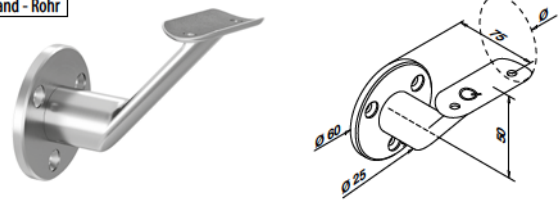

NEW

International Design Model Protection

Wand - Rohr

MOD 0126

V2A	304	Gebürstet		
INDOOR*				
130126-042-12	42,4	QS-10	375	2
130126-048-12	48,3	QS-10	375	2
V4A	316	Gebürstet		
OUTDOOR				
140126-042-12	42,4	QS-71	376	2