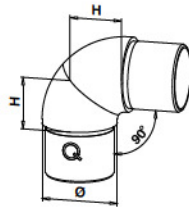

MOD 0317

V2A	304	Gebürstet				
INDOOR*		Ø	H1	H2	H3	
130317-242-02	42,4 x 2,0	27	60	30	2	
130317-248-02	48,3 x 2,0	30	65	35	2	

0 - 90°