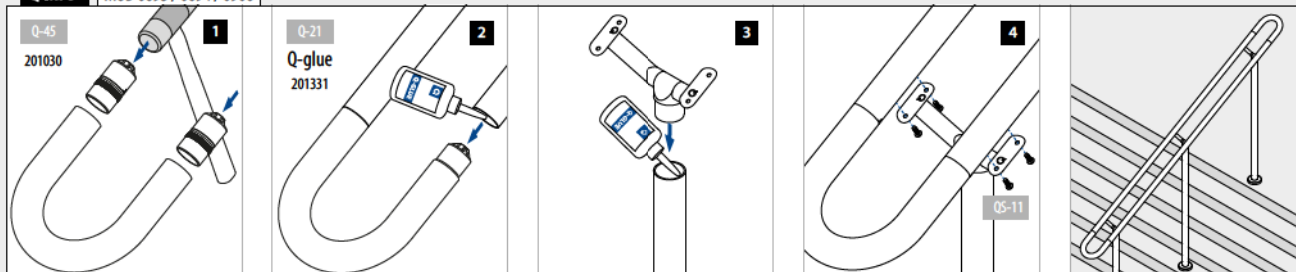

Q-INFO MOD 0693 / 0694 / 0906