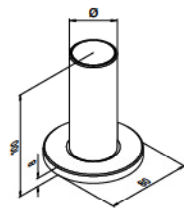

Abdeckkappe
nicht notwendig

MOD 0946

V2A	304	Gebürstet						
INDOOR*		Ø						
130946-242-12	42,4 x 2,0				QS-33	366	2