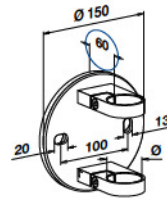

Geländerpfostenhalterungen

MOD 0551

V2A	304	Gebürstet			
	INDOOR*	Ø			
	130551-042-12	42,4	QS-33	366	1
V2A	304	Hochglanzpoliert			
	INDOOR*	Ø			
SELL OUT	130551-042-10	42,4	QS-33	366	1
V4A	316	Gebürstet			
	OUTDOOR	Ø			
	140551-042-12	42,4	QS-32	366	1
	140551-048-12	48,3	QS-32	366	1
V4A	316	Hochglanzpoliert			
	OUTDOOR	Ø			
	140551-042-10	42,4	QS-32	366	1

MOD 0550

V2A	304	Gebürstet			
	INDOOR*	Ø			
	130550-042-12	42,4			2
	130550-048-12	48,3			2
V4A	316	Gebürstet			
	OUTDOOR	Ø			
	140550-042-12	42,4			2
	140550-048-12	48,3			2

MOD 0552

V2A	304	Gebürstet			
	INDOOR*	Ø			
SELL OUT	130552-042-12	42,4	QS-33	366	1
V4A	316	Gebürstet			
	OUTDOOR	Ø			
	140552-042-12	42,4	QS-32	366	1
	140552-048-12	48,3	QS-32	366	1

Geländerpfostenhalterungen

Innen- und Aussenecke

MOD 0555

V2A	304	Gebürstet			
	INDOOR*	Ø			
	130555-042-12	42,4	QS-33	366	1
V4A	316	Gebürstet			
	OUTDOOR	Ø			
	140555-042-12	42,4	QS-32	366	1
	140555-048-12	48,3	QS-32	366	1
V4A	316	Hochglanzpoliert			
	OUTDOOR	Ø			
	140555-042-10	42,4	QS-32	366	1

* Auch für Aussenanwendung geeignet bei entsprechenden Bedingungen.

SELL OUT Nur solange der Vorrat reicht.

Q-INFO MOD 0551 / 0552 / 0555

Q-INFO MOD 0550

Q-INFO MOD 0550

Q-INFO MOD 0551 / 0552

Q-INFO MOD 1035