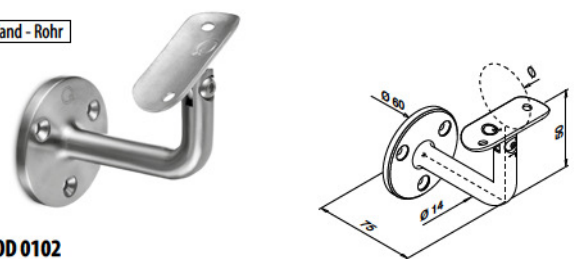

MOD 0102

V2A	304	Gebürstet				
INDOOR*						
130102-000-12		QS-7	375 / QS-12	376 / QS-87	374	2

Wand - Rohr