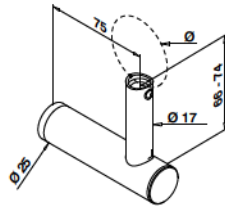

Q-INFO

* Auch für Aussenanwendung geeignet bei entsprechenden Bedingungen.

Q-INFO

Q-INFO

Montagevideo:
q-railing.com/qr-handlaufstuetzen

Flach - Rohr

MOD 0147

V2A	304	Gebürstet			
INDOOR*		Ø			
SELL OUT	130147-044	42,4 / 48,3	QS-21	376 / QS-25	376 2
V4A	316	Gebürstet			
OUTDOOR		Ø			
SELL OUT	140147-044	42,4 / 48,3	QS-22	376 / QS-71	376 2