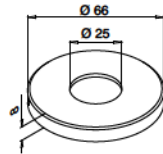

Abdeckkappen