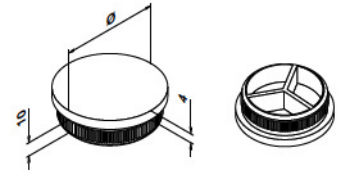

MOD 5730 - EASY HIT®

V2A	304	Gebürstet			
INDOOR*			Ø	H	
	135730-233-12		33,7 x 2,0	17	2
	135730-242-12		42,4 x 2,0	21	2
SELL OUT	135730-042-12		42,4 x 2,6	21	2
SELL OUT	135730-248-12		48,3 x 2,0	24	2
V4A	316	Gebürstet			
OUTDOOR			Ø	H	
	145730-242-12		42,4 x 2,0	21	2