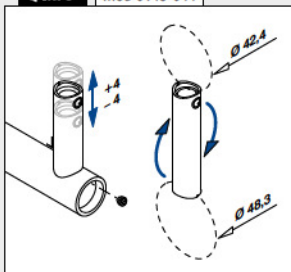

Q-INFO MOD 0148-044