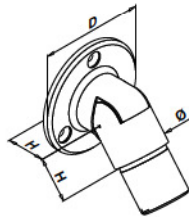

V4A	316	Hochglanzpoliert						
OUTDOOR			Ø	D	H			
140505-042-10	42,4	95	30	QS-50	375		2	

Wandflansche

Justierbar

0 - 50°

MOD 0506

V2A	304	Gebürstet						
INDOOR*			Ø	D	H			
SELL OUT	130506-033-12	33,7 x 2,0	70	26	QS-7	375		2
130506-042-12	42,4 x 2,0	75	30	QS-7	375		2	
SELL OUT	130506-048-12	48,3 x 2,0	80	33	QS-7	375		2