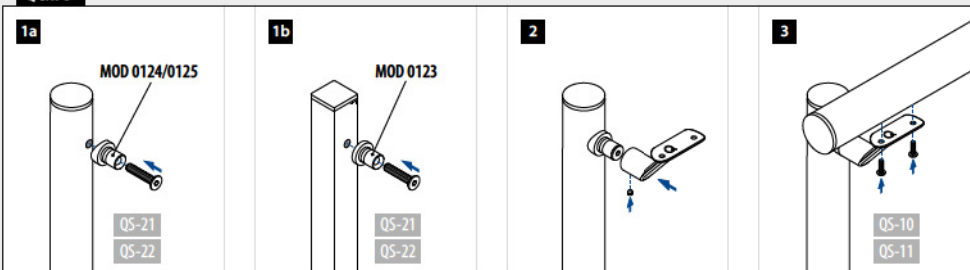

* Auch für Aussenanwendung geeignet bei entsprechenden Bedingungen.

Q-INFO

Q-INFO