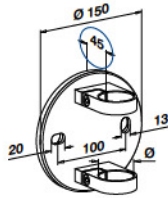

Geländerpfostenhalterungen