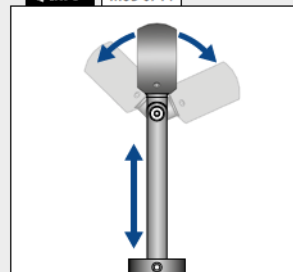

Q-INFO MOD 0714