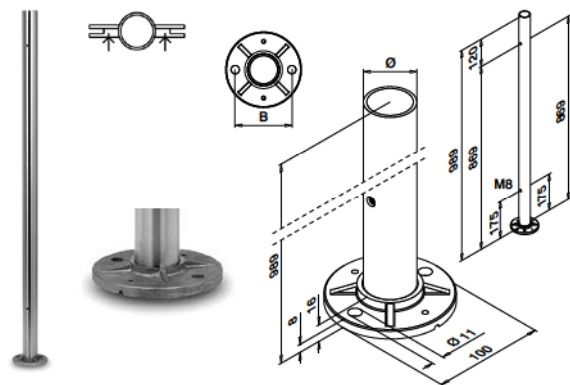

MOD 0930

VZA	304	Gebürstet	INDOOR*	Ø	H1	H2	H3	Ø 5-59	Ø 369	1
SELL OUT	130930-242-01-12	42,4 x 2,0	125	160	45	05-59	Ø 369	1		

Geländerpfosten für Glasklemmen

Mit Gewindebohrungen

MOD 0962

V4A	316	Gebürstet	OUTDOOR	Ø	B	Ø 5-58	Ø 369	1
	140962-242-01-12	42,4 x 2,0	75	05-58	Ø 369	1		
	140962-248-01-12	48,3 x 2,0	80	05-58	Ø 369	1		