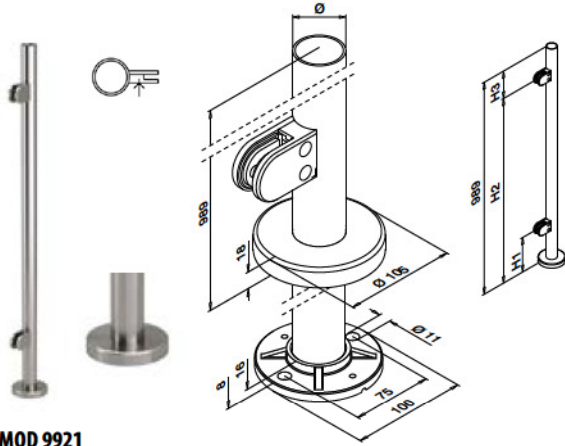

V4A	316	Gebürstet			
	OUTDOOR	Ø	D		
	140511-048-12	48,3	120	2	

Q-INFO

Q-INFO

Q-INFO

MOD 0916 / 0917 / 0511

MOD 9921

V2A	304	Gebürstet						
	INDOOR*	Ø	H1	H2	H3			
	139921-242-01-12	42,4 x 2,0	175	869	120	QS-59	369	2