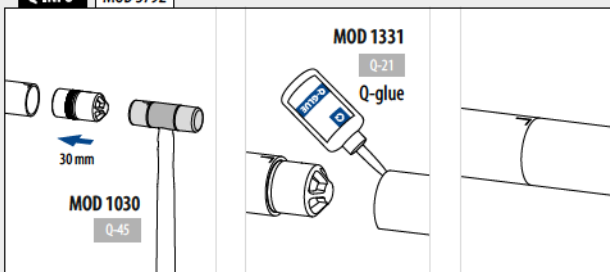

Verbinder

MOD 5792 - EASY HIT®

V2A	304	Roh		
INDOOR*				
			Ø	
SELL OUT	135792-242		für 42,4 x 2,0	2
SELL OUT	135792-042		für 42,4 x 2,6	2
	135792-248		für 48,3 x 2,0	2
SELL OUT	135792-048		für 48,3 x 2,6	2
SELL OUT	135792-060		für 60,3 x 2,0	2
V4A	316	Roh		
OUTDOOR				
			Ø	
SELL OUT	145792-233		für 33,7 x 2,0	2
	145792-242		für 42,4 x 2,0	2
SELL OUT	145792-042		für 42,4 x 2,6	2
	145792-248		für 48,3 x 2,0	2
SELL OUT	145792-048		für 48,3 x 2,6	2

Internationaler Geschmacksmusterschutz

MOD 0790

V2A	304	Gebürstet		
INDOOR*				
			Ø	
	130790-233-12		33,7 x 2,0	2
SELL OUT	130790-142-12		42,4 x 1,5	2
	130790-242-12		42,4 x 2,0	2
SELL OUT	130790-042-12		42,4 x 2,6	2
	130790-248-12		48,3 x 2,0	2
	130790-048-12		48,3 x 2,6	2
V4A	316	Gebürstet		
OUTDOOR				
			Ø	
	140790-242-12		42,4 x 2,0	2
SELL OUT	140790-042-12		42,4 x 2,6	2
	140790-248-12		48,3 x 2,0	2

Rohrbögen

90°

180°

MOD 0903

V2A	304	Gebürstet		
INDOOR*				
			Ø	R
	130903-242-12		42,4 x 2,0	85
	130903-248-12		48,3 x 2,0	97

MOD 0906

V2A	304	Gebürstet		
INDOOR*				
			Ø	R
	130906-242-12		42,4 x 2,0	85
	130906-248-12		48,3 x 2,0	97
V4A	316	Gebürstet		
OUTDOOR				
			Ø	R
	140906-242-12		42,4 x 2,0	85
NEW	140906-248-12		48,3 x 2,0	97

Q-INFO MOD 5792

* Auch für Aussenanwendung geeignet bei entsprechenden Bedingungen.

Nur solange der Vorrat reicht.