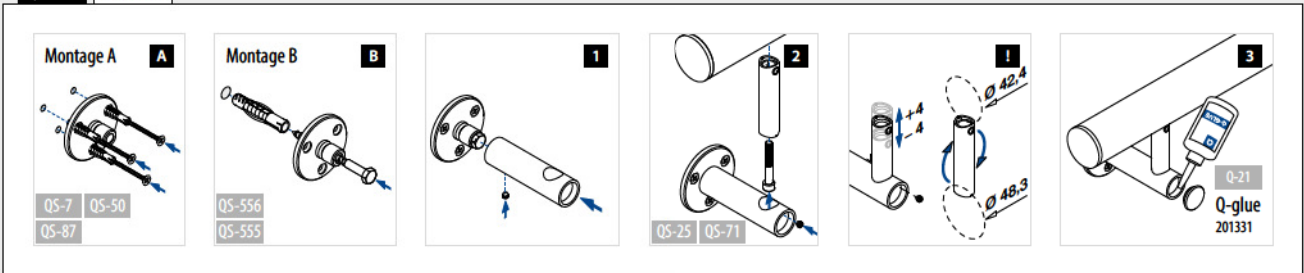

Q-INFO MOD 0126

Q-INFO MOD 0142

Q-INFO MOD 0520

Q-INFO MOD 0142

Wand - Rohr

MOD 0110

V4A	316	Gebürstet		
	OUTDOOR	Ø		
140110	42,4	QS-11	376	2

Internationaler Geschmacksmusterschutz