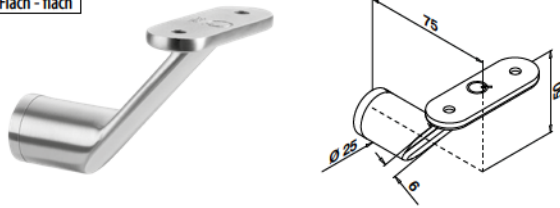

Q-INFO

Q-INFO

Flach - flach

MOD 0123

V2A	304	Gebürstet		
INDOOR*				
130123-000-12	Ø	Ø	QS-12 376 / QS-21 376	2
V4A				
316				
OUTDOOR				
140123-000-12	Ø	Ø	QS-13 376 / QS-22 376	2

Flach - Rohr

MOD 0123

V2A	304	Gebürstet		
INDOOR*				
130123-042-12	42,4	Ø	QS-10 375 / QS-21 376	2
130123-048-12	48,3	Ø	QS-10 375 / QS-21 376	2
V4A				
316				
OUTDOOR				
140123-042-12	42,4	Ø	QS-11 376 / QS-22 376	2