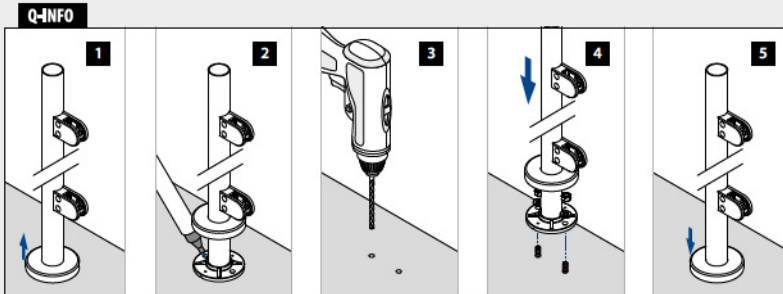

V2A	304	Gebürstet						
	INDOOR*	Ø	H1	H2	H3			
	139921-242-01-12	42,4 x 2,0	175	869	120	QS-59	369	2

V2A	304	Gebürstet						
	INDOOR*	Ø	H1	H2	H3			
	139921-242-02-12	42,4 x 2,0	175	869	120	QS-59	369	1

V2A	304	Gebürstet						
	INDOOR*	Ø	H1	H2	H3			
	139921-242-90-12	42,4 x 2,0	175	869	120	QS-59	369	1

Zubehör

Sicherungsstifte

Optional verwendbar für MOD 2500

	Zubehör			
		L		
	205015-25	25		4

Füllungen

Gummielagen für Glasklemmen MOD 2500

2 Stück pro Glasklemme

Zubehör		
Mono.	T	
205025-06	6	8
205025-08	8	8
205025-10	10	8
205025-12	12	8
Lam.		
	T	
205025-07	6,76 (3-0,76-3)	8
205025-09	8,76 (4-0,76-4)	8
205025-11	10,76 (5-0,76-5)	8
205025-13	12,76 (6-0,76-6)	8

* Auch für Aussenanwendung geeignet bei entsprechenden Bedingungen.