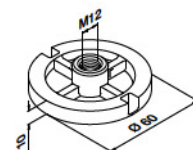

Abdeckkappen