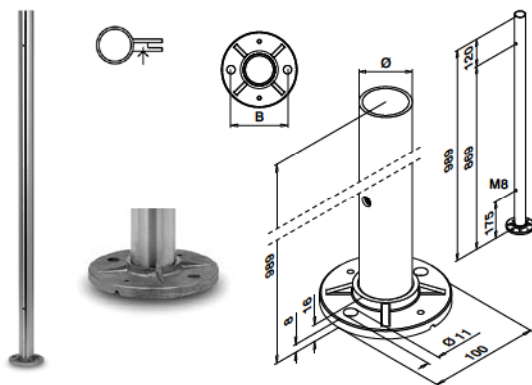

Geländerpfosten für Glasklemmen

Mit Gewindebohrungen

MOD 0962

V4A	316	Gebürstet	OUTDOOR	Ø	B	Ø 5-58	Ø 369	1
	140962-242-01-12	42,4 x 2,0	75	05-58	Ø 369	1		
	140962-248-01-12	48,3 x 2,0	80	05-58	Ø 369	1