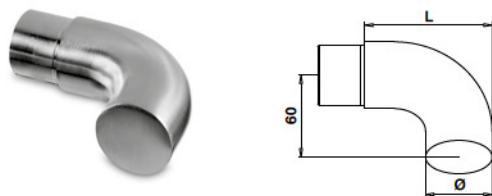

MOD 5729 - EASY HIT®

ABS Kunststoff	Edelstahleffekt			
INDOOR	Ø	H		
155729-233	33,7 x 2,0	8		2
155729-242	42,4 x 2,0	9		2
155729-248	48,3 x 2,0	9		2

Q-INFO

Endbögen zur Wand

MOD 0739

V2A	304	Gebürstet		
	INDOOR*		Ø	L
	130739-233-12		33,7 x 2,0	77
	130739-242-12		42,4 x 2,0	81
SELL OUT	130739-042-12		42,4 x 2,6	81
	130739-248-12		48,3 x 2,0	84
	130739-048-12		48,3 x 2,6	84
V4A	316	Gebürstet		
	OUTDOOR		Ø	L
	140739-242-12		42,4 x 2,0	81
SELL OUT	140739-042-12		42,4 x 2,6	81
	140739-248-12		48,3 x 2,0	84
	140739-048-12		48,3 x 2,6	84