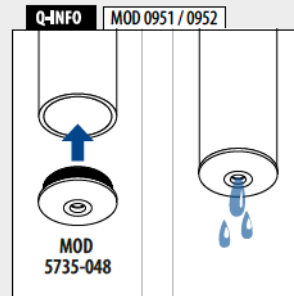

* Auch für Aussenanwendung geeignet bei entsprechenden Bedingungen.