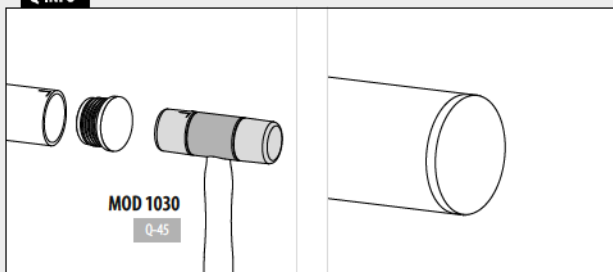

Endkappen

MOD 5729 - EASY HIT®

V2A	304	Gebürstet			
INDOOR*			Ø		
	135729-233-12		33,7 x 2,0		2
SELL OUT	135729-142-12		42,4 x 1,5		2
	135729-242-12		42,4 x 2,0		2
SELL OUT	135729-042-12		42,4 x 2,6		2
	135729-248-12		48,3 x 2,0		2
	135729-048-12		48,3 x 2,6		2
SELL OUT	135729-060-12		60,3 x 2,0		2
V4A	316	Gebürstet			
OUTDOOR			Ø		
	145729-233-12		33,7 x 2,0		2
	145729-242-12		42,4 x 2,0		2
SELL OUT	145729-042-12		42,4 x 2,6		2
	145729-248-12		48,3 x 2,0		2
	145729-048-12		48,3 x 2,6		2

MOD 5730 - EASY HIT®

V2A	304	Gebürstet			
INDOOR*			Ø	H	
	135730-233-12		33,7 x 2,0	17	2
	135730-242-12		42,4 x 2,0	21	2
SELL OUT	135730-042-12		42,4 x 2,6	21	2
SELL OUT	135730-248-12		48,3 x 2,0	24	2
V4A	316	Gebürstet			
OUTDOOR			Ø	H	
	145730-242-12		42,4 x 2,0	21	2

MOD 5732 - EASY HIT®

V2A	304	Gebürstet			
INDOOR*			Ø		
	135732-233-12		33,7 x 2,0		2
	135732-242-12		42,4 x 2,0		2
SELL OUT	135732-042-12		42,4 x 2,6		2
	135732-248-12		48,3 x 2,0		2
	135732-048-12		48,3 x 2,6		2
V4A	316	Gebürstet			
OUTDOOR			Ø		
SELL OUT	145732-233-12		33,7 x 2,0		2
	145732-242-12		42,4 x 2,0		2
SELL OUT	145732-042-12		42,4 x 2,6		2
	145732-248-12		48,3 x 2,0		2
	145732-048-12		48,3 x 2,6		2

MOD 5729 - EASY HIT®

ABS Kunststoff	Edelstahleffekt			
INDOOR	Ø	H		
155729-233	33,7 x 2,0	8		2
155729-242	42,4 x 2,0	9		2
155729-248	48,3 x 2,0	9		2

Q-INFO