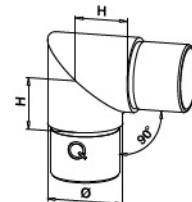

MOD 0305

V2A	304	Gebürstet			
INDOOR*		Ø	H		
	130305-233-12	33,7 x 2,0	25	2	
	130305-242-12	42,4 x 2,0	30	2	
	130305-248-12	48,3 x 2,0	35	2	
V4A	316	Gebürstet			
OUTDOOR		Ø	H		
SELL OUT	140305-042-12	42,4 x 2,6	30	2	
	140305-242-12	42,4 x 2,0	30	2	
	140305-048-12	48,3 x 2,6	35	2	
	140305-248-12	48,3 x 2,0	35	2	

Kombinierbar mit MOD 1820 Handlauf-Anschlussplatten.
Nicht kombinierbar mit MOD 0710, 0810 und 4710 Handlaufstützen.