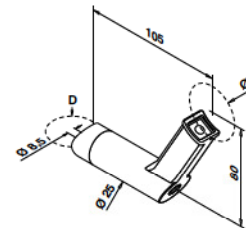

V2A	304	Gebürstet			
INDOOR*		Ø			
SELL OUT	130147-044	42,4 / 48,3	QS-21	376 / QS-25	376 2
V4A	316	Gebürstet			
OUTDOOR		Ø			
SELL OUT	140147-044	42,4 / 48,3	QS-22	376 / QS-71	376 2

Internationaler Geschmacksmusterschutz

V2A	304	Gebürstet			
INDOOR*		D Ø			
SELL OUT	130143-044-12	42,4 42,4 / 48,3	QS-21	376 / QS-25	376 2
V4A	316	Gebürstet			
OUTDOOR		D Ø			
SELL OUT	140143-044-12	42,4 42,4 / 48,3	QS-22	376 / QS-71	376 2

MOD 0144

V2A	304	Gebürstet			
INDOOR*		D Ø			
SELL OUT	130144-044-12	48,3 42,4 / 48,3	QS-21	376 / QS-25	376 2

Internationaler Geschmacksmusterschutz

Rohr - Rohr

MOD 9330

V2A	304	Gebürstet			
INDOOR*		D Ø			
SELL OUT	139330-042	42,4 42,4	QS-21	376 / QS-25	376 2

SELL OUT Nur solange der Vorrat reicht.