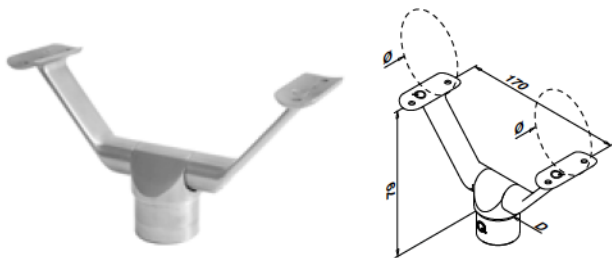

Q-INFO MOD 0697 / 0699

Q-INFO MOD 0697 / 0699

Q-INFO MOD 0714

MOD 0693

V4A	316	Gebürstet				
OUTDOOR		D	Ø			
140693-042-12	42,4 x 2,0	42,4	05-11	376	2	

MOD 0694

V4A	316	Gebürstet				
OUTDOOR		D	Ø			
140694-048-12	48,3 x 2,0	48,3	05-11	376	2	