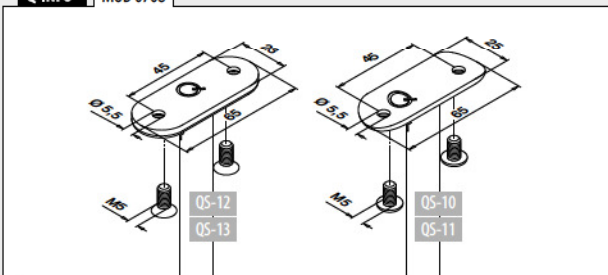

Rohrhalter

Flach - Rohr

MOD 0625

V2A	304	Gebürstet		
INDOOR*				
	Ø			
130625-033-12	33,7	QS-3	QS-29	376
130625-042-12	42,4	QS-3	QS-29	376
V4A				
316				
OUTDOOR				
	Ø			
140625-042-12	42,4	QS-4	QS-30	376

Rohr - Rohr

MOD 0627

V2A	304	Gebürstet		
INDOOR*				
	D	Ø		
130627-042-12	42,4	42,4	QS-29	376

Handlaufstützen

Wand - flach

MOD 0708

V2A	304	Gebürstet		
INDOOR*				
130708-000-12		QS-5	QS-12	376

Wand - Rohr

MOD 0708

V2A	304	Gebürstet		
INDOOR*				
	Ø			
130708-042-12	42,4	QS-5	QS-10	376
130708-048-12	48,3	QS-5	QS-10	376
V4A				
316				
OUTDOOR				
	Ø			
140708-042-12	42,4	QS-6	QS-11	376
140708-048-12	48,3	QS-6	QS-11	376

Q-INFO MOD 0708