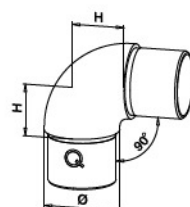

Verbinder

MOD 0303

V2A	304	Gebürstet			
INDOOR*		Ø	H		
	130303-233-12	33,7 x 2,0	25	2	
SELL OUT	130303-142-12	42,4 x 1,5	30	2	
	130303-242-12	42,4 x 2,0	30	2	
SELL OUT	130303-042-12	42,4 x 2,6	30	2	
	130303-248-12	48,3 x 2,0	35	2	
	130303-048-12	48,3 x 2,6	35	2	
SELL OUT	130303-060-12	60,3 x 2,0	40	2	
V2A	304	Hochglanzpoliert			
INDOOR*		Ø	H		
SELL OUT	130303-242-10	42,4 x 2,0	30	2	
V4A	316	Gebürstet			
OUTDOOR		Ø	H		
	140303-242-12	42,4 x 2,0	30	2	
SELL OUT	140303-042-12	42,4 x 2,6	30	2	
	140303-248-12	48,3 x 2,0	35	2	
	140303-048-12	48,3 x 2,6	35	2	
V4A	316	Hochglanzpoliert			
OUTDOOR		Ø	H		
	140303-242-10	42,4 x 2,0	30	2	

Kombinierbar mit 90° MOD 0710, 0810 und 4710 Handlaufstützen.

MOD 0300

V2A	304	Gebürstet			
INDOOR*		Ø	H		
	130300-242-12	42,4 x 2,0	30	2	
SELL OUT	130300-042-12	42,4 x 2,6	30	2	
SELL OUT	130300-248-12	48,3 x 2,0	35	2	
V4A	316	Gebürstet			
OUTDOOR		Ø	H		
	140300-242-12	42,4 x 2,0	30	2	
	140300-248-12	48,3 x 2,0	35	2	

MOD 0305

V2A	304	Gebürstet			
INDOOR*		Ø	H		
	130305-233-12	33,7 x 2,0	25	2	
	130305-242-12	42,4 x 2,0	30	2	
	130305-248-12	48,3 x 2,0	35	2	
V4A	316	Gebürstet			
OUTDOOR		Ø	H		
SELL OUT	140305-042-12	42,4 x 2,6	30	2	
	140305-242-12	42,4 x 2,0	30	2	
	140305-048-12	48,3 x 2,6	35	2	
	140305-248-12	48,3 x 2,0	35	2	

Kombinierbar mit MOD 1820 Handlauf-Anschlussplatten.
Nicht kombinierbar mit MOD 0710, 0810 und 4710 Handlaufstützen.

MOD 0301

V2A	304	Gebürstet			
INDOOR*		Ø	H		
SELL OUT	130301-233-12	33,7 x 2,0	25	2	
SELL OUT	130301-242-12	42,4 x 2,0	30	2	
V4A	316	Gebürstet			
OUTDOOR		Ø	H		
SELL OUT	140301-242-12	42,4 x 2,0	30	2	
SELL OUT	140301-248-12	48,3 x 2,0	35	2	

Nicht kombinierbar mit 90° MOD 0710, 0810 und 4710 Handlaufstützen.

MOD 0306

V2A	304	Gebürstet			
INDOOR*		Ø	H	L	
	130306-233	33,7 x 2,0	25	223	2
	130306-242	42,4 x 2,0	30	228	2

Q-INFO MOD 0306