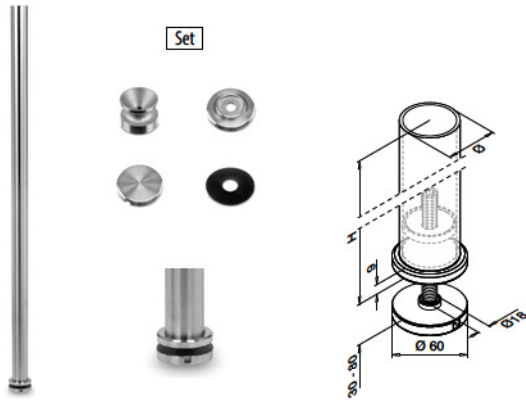

MOD 0545

V2A	304	Gebürstet	INDOOR*	Ø	H	
130545				42,4 x 2,0	1150	1

PREFIX ?