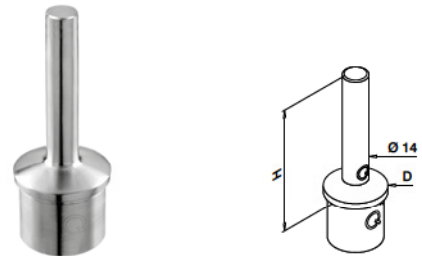

Handlaufstützen