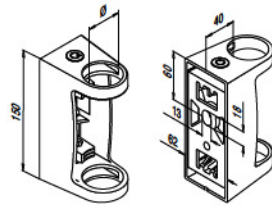

Geländerpfostenhalterungen