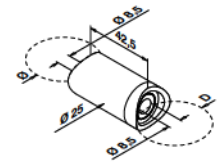

MOD 0625

V2A	304	Gebürstet		
INDOOR*				
	Ø			
130625-033-12	33,7	QS-3	QS-29	376
130625-042-12	42,4	QS-3	QS-29	376
V4A				
316				
OUTDOOR				
	Ø			
140625-042-12	42,4	QS-4	QS-30	376

Rohr - Rohr