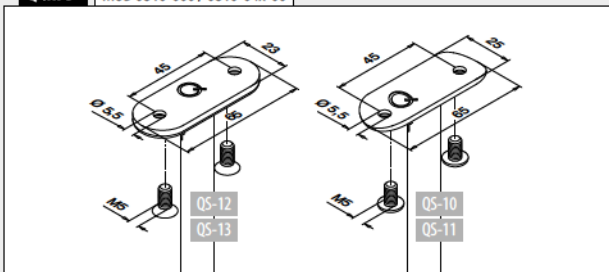

Rohr - flach

MOD 0818

Q-INFO MOD 0810-000 / 0810-04x-00