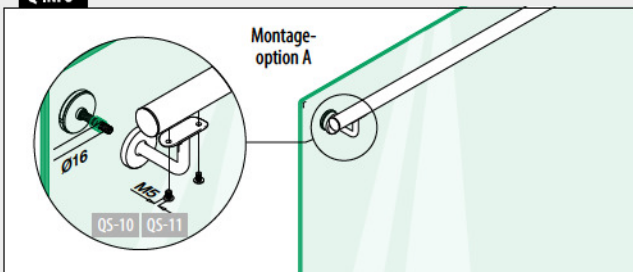

Q-INFO

Q-INFO

Flach - flach

MOD 0123

V2A	304	Gebürstet		
INDOOR*				
130123-000-12	Ø	Ø	QS-12 376 / QS-21 376	2
V4A				
316				
OUTDOOR				
140123-000-12	Ø	Ø	QS-13 376 / QS-22 376	2

Flach - Rohr

MOD 0123

V2A	304	Gebürstet		
INDOOR*				
130123-042-12	42,4	Ø	QS-10 375 / QS-21 376	2
130123-048-12	48,3	Ø	QS-10 375 / QS-21 376	2
V4A				
316				
OUTDOOR				
140123-042-12	42,4	Ø	QS-11 376 / QS-22 376	2