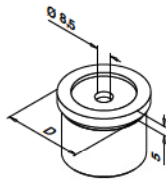

Rohr - Rohr

MOD 0736

V2A	304	Gebürstet				
INDOOR*		D	Ø	H	L	
130736-242	42,4 x 2,0	42,4 x 2,0	100	27	2	

V4A	316	Gebürstet				
OUTDOOR		D	Ø	H	L	
140736-242	42,4 x 2,0	42,4 x 2,0	100	27	2	

Rohr - flach

MOD 0730