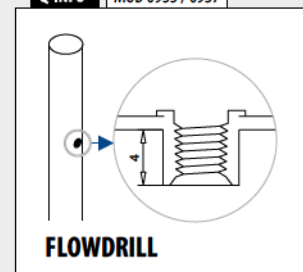

MOD 0545

V2A	304	Gebürstet	INDOOR*	Ø	H	
130545				42,4 x 2,0	1150	1

PREFIX ?

MOD 0947

V2A	304	Gebürstet	INDOOR*	Ø	B	
130947-242				42,4 x 2,0	48	1

Internationaler Geschmacksmusterschutz

MOD 0947

Q-INFO MOD 0545