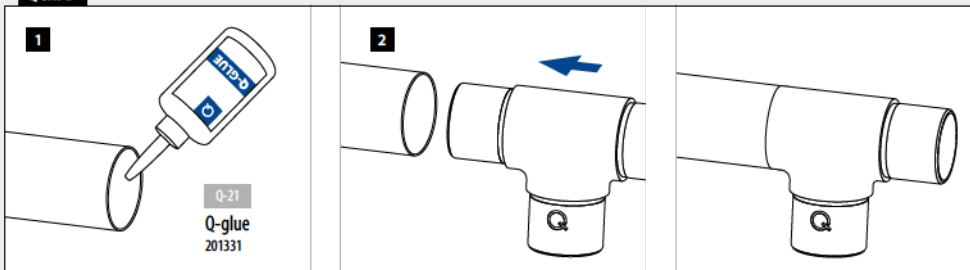

Q-INFO

* Auch für Aussenanwendung geeignet bei entsprechenden Bedingungen.

SELL
OUT Nur solange der Vorrat reicht.