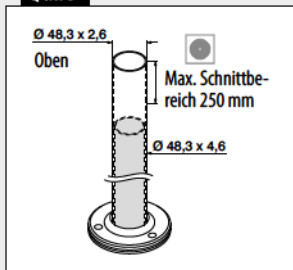

V2A	304	Gebürstet			
	INDOOR*	Ø	H		
	130916-548-12	48,3 x 4,6	989	QS-272	366 1

V4A	316	Gebürstet			
	OUTDOOR	Ø	H		
	140916-548-12	48,3 x 4,6	989	QS-273	366 1

V4A	316	Gebürstet			
	OUTDOOR	Ø	H		
	140917-548-12	48,3 x 4,6	1089	QS-273	366 1

Geländerpfosten

Abdeckkappen

V2A	304	Gebürstet			
	INDOOR*	Ø	D		
	130511-048-12	48,3	120	2	

V4A	316	Gebürstet			
	OUTDOOR	Ø	D		
	140511-048-12	48,3	120	2	

Q-INFO

Q-INFO

Q-INFO

MOD 0916 / 0917 / 0511