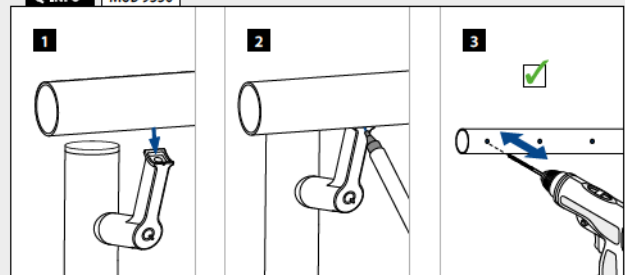

Q-INFO MOD 9330