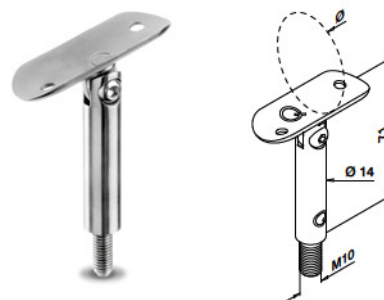

Rohr - Rohr

MOD 0818

V2A	304	Gebürstet	
INDOOR*			
130818-042	42,4	QS-10	375 2
130818-048	48,3	QS-10	375 2

V4A	316	Gebürstet	
OUTDOOR			
140818-042	42,4	QS-11	376 2
140818-048	48,3	QS-11	376 2