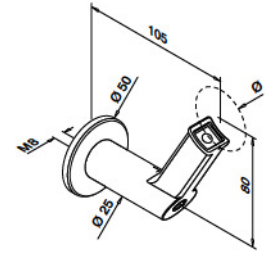

Wand - Rohr

MOD 9320

V2A	304	Gebürstet		
	INDOOR*	Ø		
139320-042	42,4	QS-1	377 / QS-25	376
				2

MOD 0509

V4A	316	Gebürstet		
	OUTDOOR			
140509				2

Internationaler Geschmacksmusterschutz

* Auch für Aussenanwendung geeignet bei entsprechenden Bedingungen.