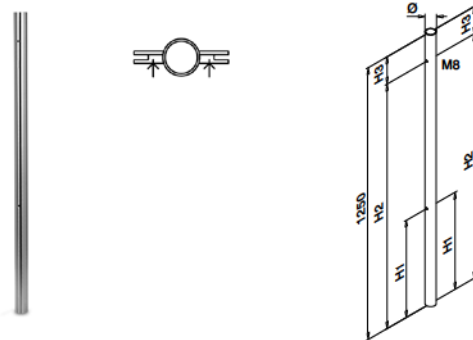

MOD 0937

V2A	304	Gebürstet				
INDOOR*		Ø	H1	H2	H3	
130937-242-02-12	42,4 x 2,0	455	1130	120	1