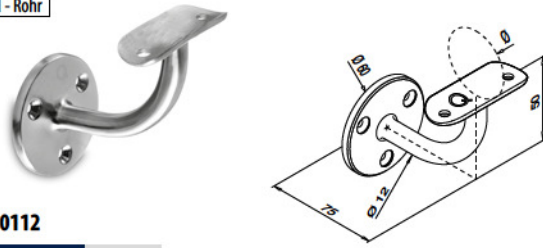

Q-INFO MOD 0100 / 0111

* Auch für Aussenanwendung geeignet bei entsprechenden Bedingungen.

SELL OUT Nur solange der Vorrat reicht.

Q-INFO MOD 0111

Wand - Rohr

MOD 0112

V2A	304	Gebürstet				
INDOOR*						
130112-033-12	33,7	QS-7	375 / QS-10	375 / QS-87	374	2
130112-042-12	42,4	QS-7	375 / QS-10	375 / QS-87	374	2
130112-048-12	48,3	QS-7	375 / QS-10	375 / QS-87	374	2