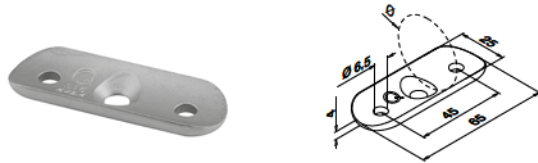

Handlauf-Anschlussplatten

MOD 1810

VZA	304	Gebürstet		
INDOOR*				
131810-000-12	QS-48	376 / QS-10	375	8
V4A 316 Gebürstet				
OUTDOOR				
141810-000-12	QS-89	376 / QS-11	376	8

MOD 1810

VZA	304	Gebürstet			
INDOOR*					
131810-033-12	33,7	QS-48	376 / QS-10	375	8
131810-042-12	42,4	QS-48	376 / QS-10	375	8
131810-048-12	48,3	QS-48	376 / QS-10	375	8