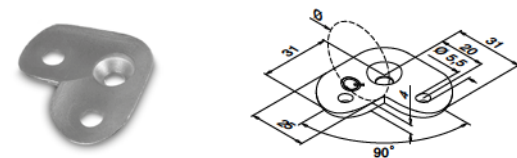

MOD 1802

VZA	304	Gebürstet			
INDOOR*					
131802-042	42,4	QS-48	376 / QS-10	375	8
131802-048	48,3	QS-48	376 / QS-10	375	8