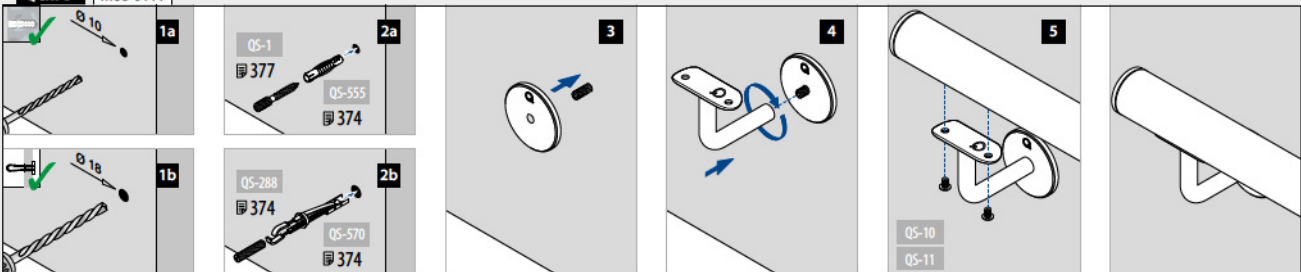

Q-INFO MOD 0100 / 0111

* Auch für Aussenanwendung geeignet bei entsprechenden Bedingungen.

SELL OUT Nur solange der Vorrat reicht.

Q-INFO MOD 0111

Wand - Rohr

MOD 0112

V2A	304	Gebürstet				
INDOOR*						
130112-033-12	33,7	QS-7	375 / QS-10	375 / QS-87	374	2
130112-042-12	42,4	QS-7	375 / QS-10	375 / QS-87	374	2
130112-048-12	48,3	QS-7	375 / QS-10	375 / QS-87	374	2