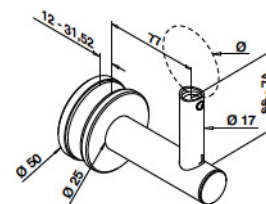

MOD 0148

V2A	304	Gebürstet		
INDOOR*				
SELL OUT	130148-000-12	QS-24	376	2

Internationaler Geschmacksmusterschutz

Glas - Rohr