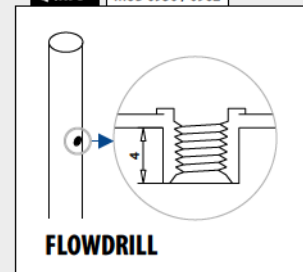

V4A	316	Gebürstet	OUTDOOR	Ø	B	Ø 5-58	Ø 369	1
	140962-242-90-12	42,4 x 2,0	75	05-58	Ø 369	1		
	140962-248-90-12	48,3 x 2,0	80	05-58	Ø 369	1		

SELL OUT Nur solange der Vorrat reicht.

Q-INFO MOD 0930 / 0962