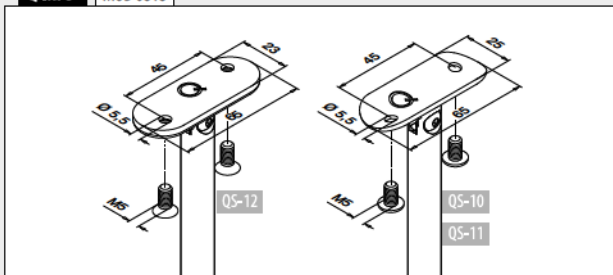

Q-INFO MOD 0818