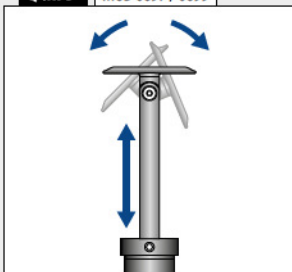

MOD 0696

V4A	316	Gebürstet	D	H		
OUTDOOR						
SELL OUT 140696	48,3 x 2,0	48,3	80			2

Q-INFO MOD 0697 / 0699