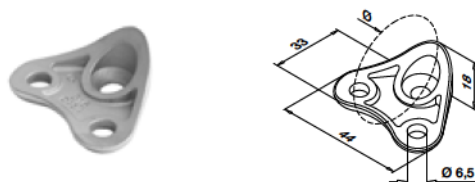

MOD 1820

V4A	316	Gebürstet			
OUTDOOR					
141820-042-12	42,4	QS-89	376 / QS-11	376	8

Kombinierbar mit MOD 0305 Verbinder.
Internationaler Geschmacksmusterschutz

* Auch für Aussenanwendung geeignet bei entsprechenden Bedingungen.