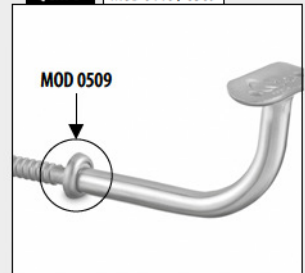

Q-INFO MOD 0110 / 0509