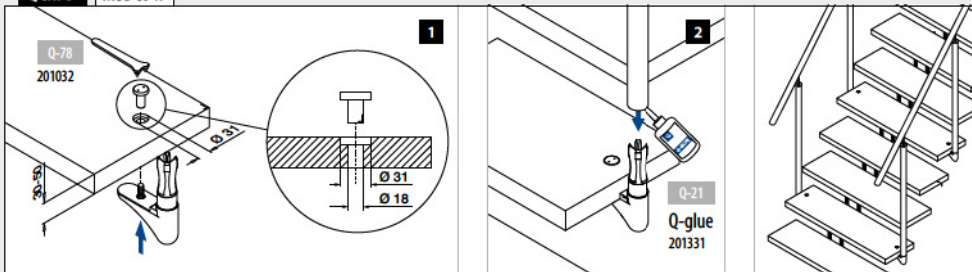

V2A	304	Gebürstet	INDOOR*	Ø	H	
130545				42,4 x 2,0	1150	1

PREFIX ?

V2A	304	Gebürstet	INDOOR*	Ø	B	
130947-242				42,4 x 2,0	48	1

Internationaler Geschmacksmusterschutz