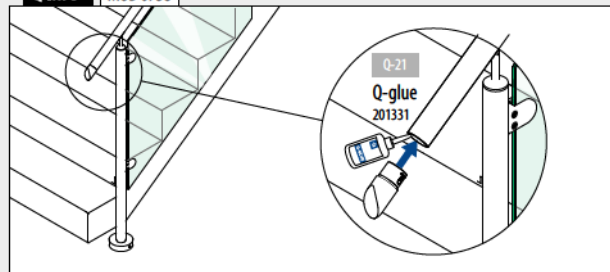

* Auch für Aussenanwendung geeignet bei entsprechenden Bedingungen.

Nur solange der Vorrat reicht.

Q-INFO MOD 0739

Q-INFO MOD 0738

Wandflansche

MOD 0504

V2A	304	Gebürstet						
INDOOR*			Ø	D	H			
130504-033-12	33,7	41	30	QS-55	QS-21	374	376	2
130504-042-12	42,4	50	35	QS-55	QS-21	374	376	2
130504-048-12	48,3	56	35	QS-55	QS-21	374	376	2