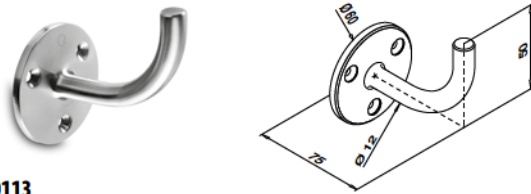

V4A	316	Gebürstet				
OUTDOOR						
140102-042-12	42,4	QS-50	375 / QS-11	376 / QS-87	374	2
140102-048-12	48,3	QS-50	375 / QS-11	376 / QS-87	374	2

Q-INFO MOD 0102

Q-INFO MOD 0112 / 0115

MOD 0113

V2A	304	Gebürstet	
INDOOR*			
130113	QS-7	375 / QS-87	374
			2
V4A	316	Gebürstet	
OUTDOOR			
140113	QS-50	375 / QS-87	374
			2