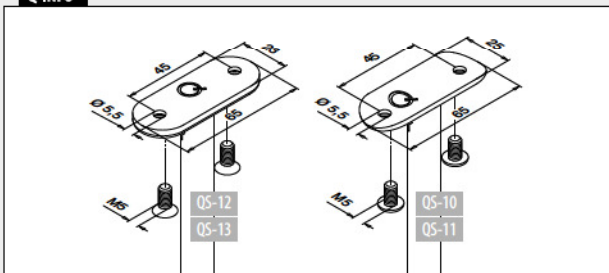

Q-INFO

Q-INFO

Flach - flach

MOD 0123

V2A	304	Gebürstet		
INDOOR*				
130123-000-12	Ø	Ø	QS-12 376 / QS-21 376	2
V4A				
316				
OUTDOOR				
140123-000-12	Ø	Ø	QS-13 376 / QS-22 376	2

Flach - Rohr

MOD 0123

V2A	304	Gebürstet		
INDOOR*				
130123-042-12	42,4	Ø	QS-10 375 / QS-21 376	2
130123-048-12	48,3	Ø	QS-10 375 / QS-21 376	2
V4A				
316				
OUTDOOR				
140123-042-12	42,4	Ø	QS-11 376 / QS-22 376	2