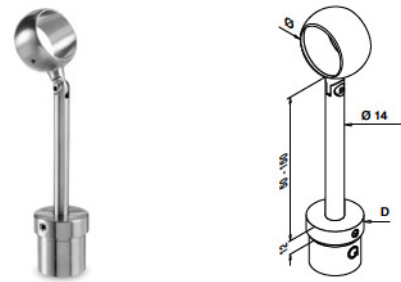

MOD 0699

V2A	304	Gebürstet	D	Ø		
INDOOR*						
130699-048	48,3 x 2,0	48,3	Ø 14	QS-10	375	2
V4A 316 Gebürstet						
OUTDOOR						
140699-048	48,3 x 2,0	48,3	Ø 14	QS-11	376	2

Rohr - Rohr