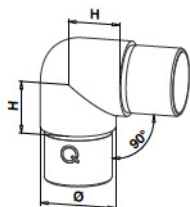

Q-INFO MOD 5792

* Auch für Aussenanwendung geeignet bei entsprechenden Bedingungen.

Nur solange der Vorrat reicht.

Verbinder

MOD 0303

V2A	304	Gebürstet			
INDOOR*		Ø	H		
	130303-233-12	33,7 x 2,0	25	2	
SELL OUT	130303-142-12	42,4 x 1,5	30	2	
	130303-242-12	42,4 x 2,0	30	2	
SELL OUT	130303-042-12	42,4 x 2,6	30	2	
	130303-248-12	48,3 x 2,0	35	2	
	130303-048-12	48,3 x 2,6	35	2	
SELL OUT	130303-060-12	60,3 x 2,0	40	2	
V2A	304	Hochglanzpoliert			
INDOOR*		Ø	H		
SELL OUT	130303-242-10	42,4 x 2,0	30	2	
V4A	316	Gebürstet			
OUTDOOR		Ø	H		
	140303-242-12	42,4 x 2,0	30	2	
SELL OUT	140303-042-12	42,4 x 2,6	30	2	
	140303-248-12	48,3 x 2,0	35	2	
	140303-048-12	48,3 x 2,6	35	2	
V4A	316	Hochglanzpoliert			
OUTDOOR		Ø	H		
	140303-242-10	42,4 x 2,0	30	2	