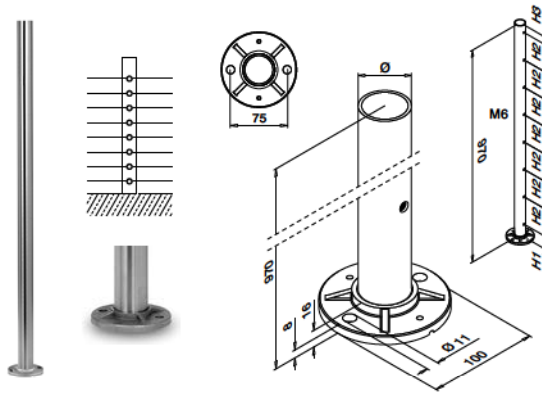

Geländerpfosten für Querstabhalter

Mit Gewindebohrungen

MOD 0930

VZA	304	Gebürstet	INDOOR*	Ø	H1	H2	H3	Ø 5-59	Ø 369	1
SELL OUT	130930-242-00-12	42,4 x 2,0	60	125	35	05-59	Ø 369	1