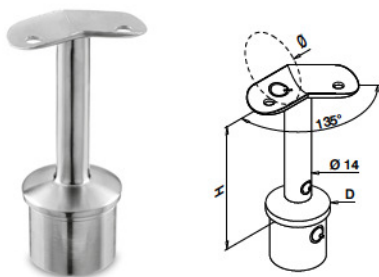

Rohr - Rohr

MOD 0710

V2A	304	Gebürstet				
INDOOR*		D	Ø	H	Q5-10	Q5-11
130710-042-45-12	42,4 x 2,0	42,4	79	Q5-10	Q5-11	375 2

V4A	316	Gebürstet				
OUTDOOR		D	Ø	H	Q5-11	Q5-10
140710-042-45-12	42,4 x 2,0	42,4	79	Q5-11	Q5-10	376 2

MOD 0711

V4A	316	Gebürstet				
OUTDOOR		D	Ø	H	Q5-11	Q5-10
140711-048-45-12	48,3 x 2,0	48,3	80	Q5-11	Q5-10	376 2

MOD 0712

V2A	304	Gebürstet				
INDOOR*		D	Ø	H	Q5-10	Q5-11
130712-042-45-12	42,4 x 2,6	42,4	79	Q5-10	Q5-11	375 2

V4A	316	Gebürstet				
OUTDOOR		D	Ø	H	Q5-11	Q5-10
140712-042-45-12	42,4 x 2,6	42,4	79	Q5-11	Q5-10	376 2

MOD 0713

V4A	316	Gebürstet				
OUTDOOR		D	Ø	H	Q5-11	Q5-10
140713-048-45-12	48,3 x 2,6	48,3	80	Q5-11	Q5-10	376 2

Rohr - Rohr

MOD 0709

V2A	304	Gebürstet				
INDOOR*		D	Ø	H	Q5-10	Q5-11
130709-033-90-12	33,7 x 2,0	33,7	78	Q5-10	Q5-11	375 2

SELL-OUT	130709-042-90-12	33,7 x 2,0	42,4	78	Q5-10	Q5-11	375 2

MOD 0710

V2A	304	Gebürstet				
INDOOR*		D	Ø	H	Q5-10	Q5-11
130710-042-90-12	42,4 x 2,0	42,4	79	Q5-10	Q5-11	375 2
130710-048-90-12	42,4 x 2,0	48,3	79	Q5-10	Q5-11	375 2

V4A	316	Gebürstet				
OUTDOOR		D	Ø	H	Q5-11	Q5-10
140710-042-90-12	42,4 x 2,0	42,4	79	Q5-11	Q5-10	376 2

V4A	316	Hochglanzpoliert				
OUTDOOR		D	Ø	H	Q5-11	Q5-10
140710-042-90-10	42,4 x 2,0	42,4	79	Q5-11	Q5-10	376 2

MOD 0711

V2A	304	Gebürstet				
INDOOR*		D	Ø	H	Q5-10	Q5-11
130711-048-90-12	48,3 x 2,0	48,3	80	Q5-10	Q5-11	375 2

V4A	316	Gebürstet				
OUTDOOR		D	Ø	H	Q5-11	Q5-10
140711-048-90-12	48,3 x 2,0	48,3	80	Q5-11	Q5-10	376 2

MOD 0712

V2A	304	Gebürstet				
INDOOR*		D	Ø	H	Q5-10	Q5-11
130712-042-90-12	42,4 x 2,6	42,4	79	Q5-10	Q5-11	375 2

V4A	316	Gebürstet				
OUTDOOR		D	Ø	H	Q5-11	Q5-10
140712-042-90-12	42,4 x 2,6	42,4	79	Q5-11	Q5-10	376 2

MOD 0713

V2A	304	Gebürstet				
INDOOR*		D	Ø	H	Q5-10	Q5-11
130713-042-90-12	48,3 x 2,6	42,4	80	Q5-10	Q5-11	375 2
130713-048-90-12	48,3 x 2,6	48,3	80	Q5-10	Q5-11	375 2

V4A	316	Gebürstet				
OUTDOOR		D	Ø	H	Q5-11	Q5-10
140713-048-90-12	48,3 x 2,6	48,3	80	Q5-11	Q5-10	376 2