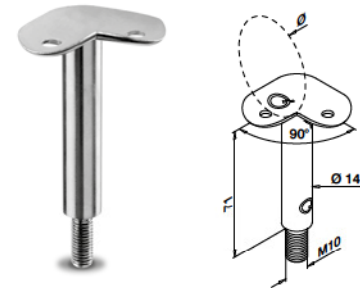

Rohr - flach

MOD 0810

V2A	304	Gebürstet		
INDOOR*				
SEL OUT	130810-000-00	QS-12	376	2

V2A	304	Gebürstet		
INDOOR*				
		Ø		
	130810-042-00	42,4	QS-10	375
	130810-048-00	48,3	QS-10	375

V4A	316	Gebürstet		
OUTDOOR				
		Ø		
	140810-042-00	42,4	QS-11	376
	140810-048-00	48,3	QS-11	376

Rohr - Rohr

MOD 0810

V2A	304	Gebürstet		
INDOOR*				
		Ø		
	130810-042-90	42,4	QS-10	375
	130810-048-90	48,3	QS-10	375

V4A	316	Gebürstet		
OUTDOOR				
		Ø		
	140810-042-90	42,4	QS-11	376
	140810-048-90	48,3	QS-11	376