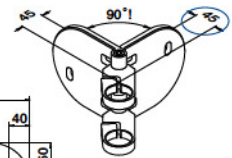

Innen- und Aussenecke