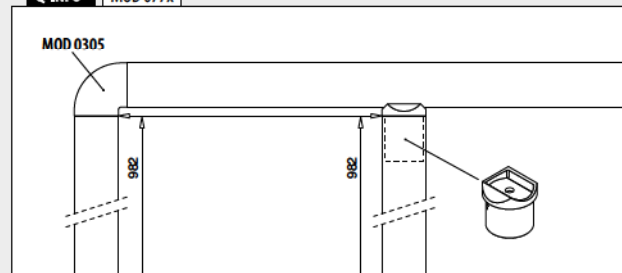

Rohr - Rohr

MOD 0774

V2A	304	Gebürstet					
INDOOR*			D	Ø	H		
130774-12	33,7 x 2,0	33,7	8			376	2

Kombinierbar mit MOD 0303 Verbinder.

Rohr - Rohr

MOD 0770

V2A	304	Gebürstet					
INDOOR*			D	Ø	H		
130770-042-12	42,4 x 2,0	42,4	9			376	2

V4A	316	Gebürstet					
OUTDOOR			D	Ø	H		
140770-042-12	42,4 x 2,0	42,4	9			376	2

V4A	316	Hochglanzpoliert					
OUTDOOR			D	Ø	H		
140770-042-10	42,4 x 2,0	42,4	9			376	2

MOD 0772

V2A	304	Gebürstet					
INDOOR*			D	Ø	H		
SELL OUT 130772-042-12	42,4 x 2,6	42,4	9			376	2

V4A	316	Gebürstet					
OUTDOOR			D	Ø	H		
SELL OUT 140772-042-12	42,4 x 2,6	42,4	9			376	2

MOD 0771

V2A	304	Gebürstet					
INDOOR*			D	Ø	H		
130771-048-12	48,3 x 2,0	48,3	11			376	2

V4A	316	Gebürstet					
OUTDOOR			D	Ø	H		
140771-048-12	48,3 x 2,0	48,3	11			376	2

MOD 0773

V2A	304	Gebürstet					
INDOOR*			D	Ø	H		
130773-048-12	48,3 x 2,6	48,3	11			376	2

V4A	316	Gebürstet					
OUTDOOR			D	Ø	H		
140773-048-12	48,3 x 2,6	48,3	11			376	2

Kombinierbar mit MOD 0303 Verbinder.

* Auch für Aussenanwendung geeignet bei entsprechenden Bedingungen.

SELL OUT Nur solange der Vorrat reicht.

Rohr - Rohr

MOD 0730

V2A	304	Gebürstet					
INDOOR*			D	Ø	H		
130730-042	33,7 x 2,0	42,4			376	2	

MOD 0725

V2A	304	Gebürstet					
INDOOR*			D	Ø	H		
130725-048	42,4 x 2,0	48,3			376	2	

V4A	316	Gebürstet					
OUTDOOR			D	Ø	H		
140725-048	42,4 x 2,0	48,3			376	2	

Nicht kombinierbar mit MOD 0303 Verbinder.

Q-INFO MOD 077x