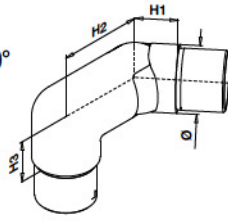

Aufwärts rechts
Abwärts links

0 - 70°

MOD 0317

V2A	304	Gebürstet				
INDOOR*		Ø	H1	H2	H3	
130317-242-01	42,4 x 2,0	27	60	30	2	
130317-248-01	48,3 x 2,0	30	65	35	2	

Aufwärts links
Abwärts rechts

0 - 70°

MOD 0317

V2A	304	Gebürstet				
INDOOR*		Ø	H1	H2	H3	
130317-242-02	42,4 x 2,0	27	60	30	2	
130317-248-02	48,3 x 2,0	30	65	35	2	

0 - 90°

MOD 0791

V2A	304	Gebürstet		
INDOOR*		Ø	H	
130791-242-12	42,4 x 2,0	30	2	
130791-248-12	48,3 x 2,0	35	2	

V4A	316	Gebürstet		
OUTDOOR		Ø	H	
140791-242-12	42,4 x 2,0	30	2	

0° - 135°

MOD 0315

V2A	304	Gebürstet		
INDOOR*		Ø		
SELL OUT 130315	42,4 x 2,0	2		

0° - 210°

MOD 0316

V2A	304	Gebürstet		
INDOOR*		Ø		
SELL OUT 130316	42,4 x 2,0	2		

Q-INFO MOD 0317-24x-01

Q-INFO MOD 0317-24x-02