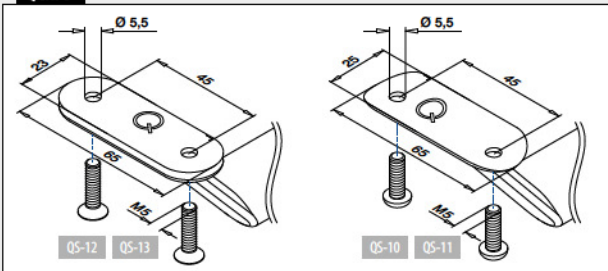

V2A	304	Gebürstet		
INDOOR*				
130123-000-12	Ø	Ø	QS-12 | 376 / QS-21 | 376	2
V4A				
316				
OUTDOOR				
140123-000-12	Ø	Ø	QS-13 | 376 / QS-22 | 376	2

V2A	304	Gebürstet		
INDOOR*				
130123-042-12	42,4	Ø	QS-10 | 375 / QS-21 | 376	2
130123-048-12	48,3	Ø	QS-10 | 375 / QS-21 | 376	2
V4A				
316				
OUTDOOR				
140123-042-12	42,4	Ø	QS-11 | 376 / QS-22 | 376	2

V2A	304	Gebürstet		
INDOOR*				
130124-042-12	42,4	D Ø	QS-10 | 375 / QS-21 | 376	2
V4A				
316				
OUTDOOR				
140124-042-12	42,4	D Ø	QS-11 | 376 / QS-22 | 376	2

MOD 0125

V2A	304	Gebürstet		
INDOOR*				
130125-042-12	48,3	D Ø	QS-10 | 375 / QS-21 | 376	2
130125-048-12	48,3	D Ø	QS-10 | 375 / QS-21 | 376	2
V4A				
316				
OUTDOOR				
140125-048-12	48,3	D Ø	QS-11 | 376 / QS-22 | 376	2

Q-INFO

* Auch für Aussenanwendung geeignet bei entsprechenden Bedingungen.

Montagevideo:
q-railing.com/qr-handlaufstuetzen