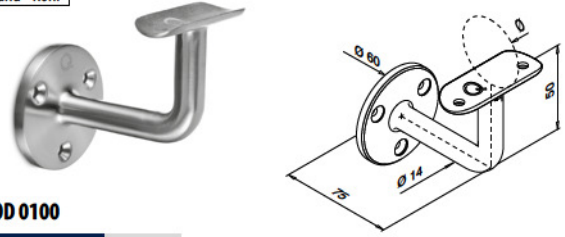

MOD 0100

V2A	304	Gebürstet		
INDOOR*				
130100-000-12	QS-7	375 / QS-12	376 / QS-87	374 2
V4A	316	Gebürstet		
OUTDOOR				
140100-000-12	QS-50	375 / QS-13	376 / QS-87	374 2

Wand - Rohr