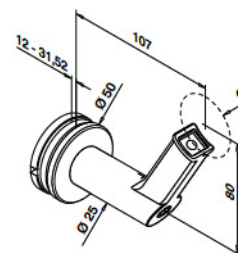

MOD 0148

V2A	304	Gebürstet		
INDOOR*				
SELL OUT	130148-044-12	42,4 / 48,3	QS-25	376
V4A	316	Gebürstet		
OUTDOOR				
SELL OUT	140148-044-12	42,4 / 48,3	QS-71	376

Internationaler Geschmacksmusterschutz

Glas - Rohr