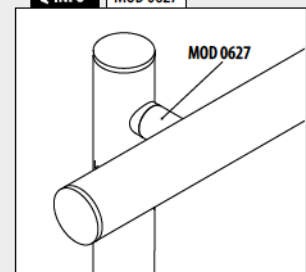

Q-INFO MOD 0627