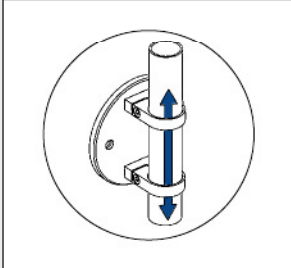

MOD 0555

V2A	304	Gebürstet			
	INDOOR*	Ø			
	130555-042-12	42,4	QS-33	366	1
V4A	316	Gebürstet			
	OUTDOOR	Ø			
	140555-042-12	42,4	QS-32	366	1
	140555-048-12	48,3	QS-32	366	1
V4A	316	Hochglanzpoliert			
	OUTDOOR	Ø			
	140555-042-10	42,4	QS-32	366	1

* Auch für Aussenanwendung geeignet bei entsprechenden Bedingungen.

SELL OUT Nur solange der Vorrat reicht.

Q-INFO MOD 0551 / 0552 / 0555