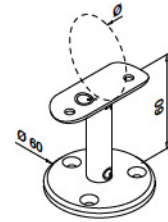

Rohr - Rohr

MOD 0627

V2A	304	Gebürstet		
INDOOR*				
	D	Ø		
130627-042-12	42,4	42,4	QS-29	376

Handlaufstützen

Wand - flach

MOD 0708

V2A	304	Gebürstet		
INDOOR*				
130708-000-12		QS-5	QS-12	376

Wand - Rohr