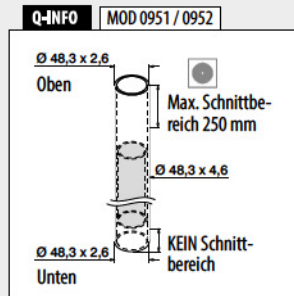

* Auch für Aussenanwendung geeignet bei entsprechenden Bedingungen.