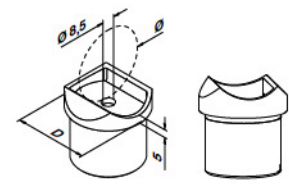

MOD 0773

V2A	304	Gebürstet					
INDOOR*			D	Ø	H		
130773-048-12	48,3 x 2,6	48,3	11			376	2

V4A	316	Gebürstet					
OUTDOOR			D	Ø	H		
140773-048-12	48,3 x 2,6	48,3	11			376	2

Kombinierbar mit MOD 0303 Verbinder.

* Auch für Aussenanwendung geeignet bei entsprechenden Bedingungen.

SELL OUT Nur solange der Vorrat reicht.

Rohr - Rohr