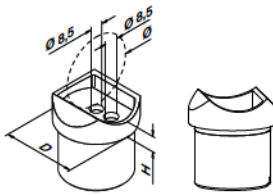

Q-INFO MOD 0776 / 0777

Rohr - Rohr

MOD 0774

V2A	304	Gebürstet					
INDOOR*			D	Ø	H		
130774-12	33,7 x 2,0	33,7	8			376	2

Kombinierbar mit MOD 0303 Verbinder.

Rohr - Rohr

MOD 0770

V2A	304	Gebürstet					
INDOOR*			D	Ø	H		
130770-042-12	42,4 x 2,0	42,4	9			376	2