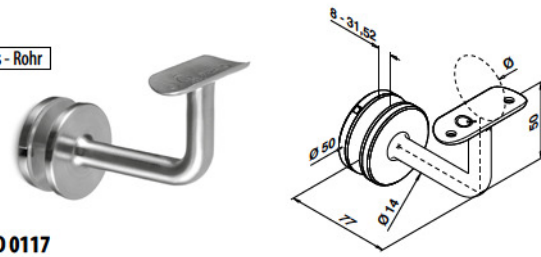

MOD 0117

V2A	304	Gebürstet		
INDOOR*				
130117-000-12		QS-12	376	2
V4A	316	Gebürstet		
OUTDOOR				
140117-000-12		QS-13	376	2

Glas - Rohr