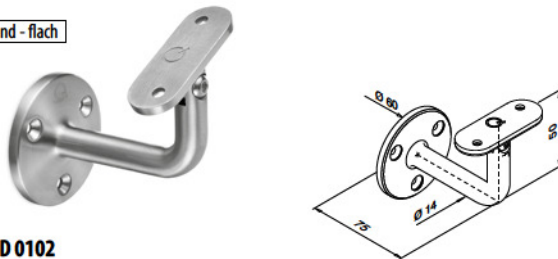

MOD 0115

V2A	304	Gebürstet				
INDOOR*						
130115	42,4	QS-7	375 / QS-10	375 / QS-87	374	2

Wand - flach