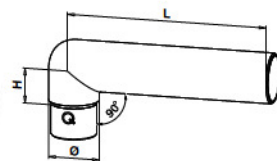

MOD 0301

V2A	304	Gebürstet			
INDOOR*		Ø	H		
SELL OUT	130301-233-12	33,7 x 2,0	25	2	
SELL OUT	130301-242-12	42,4 x 2,0	30	2	
V4A	316	Gebürstet			
OUTDOOR		Ø	H		
SELL OUT	140301-242-12	42,4 x 2,0	30	2	
SELL OUT	140301-248-12	48,3 x 2,0	35	2	

Nicht kombinierbar mit 90° MOD 0710, 0810 und 4710 Handlaufstützen.

MOD 0306

V2A	304	Gebürstet			
INDOOR*		Ø	H	L	
	130306-233	33,7 x 2,0	25	223	2
	130306-242	42,4 x 2,0	30	228	2