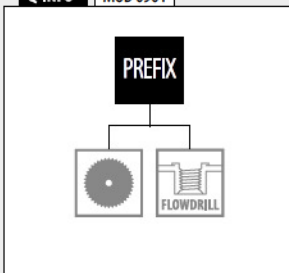

Geländerpfostenrohre

MOD 0901

VZA	304	Gebürstet		
INDOOR*		Ø		
130901-242-12	42,4 x 2,0	1		

PREFIX

Q-INFO MOD 0901

Q-INFO MOD 0945

Geländerpfostenhalterungen

MOD 0557