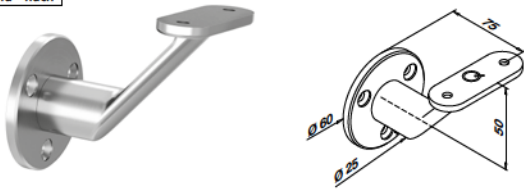

MOD 0126

V2A	304	Gebürstet		
INDOOR*				
130126-000-12		QS-12	376	2
V4A	316	Gebürstet		
OUTDOOR				
140126-000-12		QS-13	376	2

NEW

International Design Model Protection

V2A	304	Gebürstet		
INDOOR*				
130126-042-12	42,4	QS-10	375	2
130126-048-12	48,3	QS-10	375	2
V4A	316	Gebürstet		
OUTDOOR				
140126-042-12	42,4	QS-71	376	2

NEW

Abdeckkappen

V2A	304	Gebürstet		
INDOOR*				
130520-12				2
V4A	316	Gebürstet		
OUTDOOR				
140520-12				2

V2A	304	Gebürstet		
INDOOR*				
SELL OUT 130142-044-12	42,4 / 48,3	QS-25	376	2
V4A	316	Gebürstet		
OUTDOOR				
SELL OUT 140142-044-12	42,4 / 48,3	QS-71	376	2