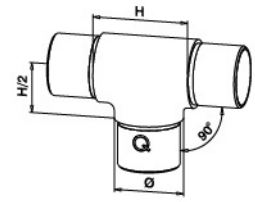

MOD 0710
249

MOD 0810
257

MOD 4710
212

Verbinder

MOD 0304

V2A	304	Gebürstet			
INDOOR*		Ø	H		
SELL OUT	130304-233-12	33,7 x 2,0	25	2	
	130304-242-12	42,4 x 2,0	30	2	
	130304-248-12	48,3 x 2,0	35	2	
V4A	316	Gebürstet			
OUTDOOR		Ø	H		
	140304-242-12	42,4 x 2,0	30	2	
SELL OUT	140304-042-12	42,4 x 2,6	30	2	
	140304-248-12	48,3 x 2,0	35	2	
SELL OUT	140304-048-12	48,3 x 2,6	35	2	