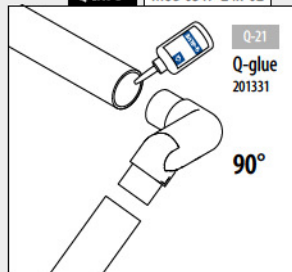

0° - 210°

MOD 0316

V2A	304	Gebürstet		
INDOOR*		Ø		
SELL OUT 130316	42,4 x 2,0	2		

Q-INFO MOD 0317-24x-01

Q-INFO MOD 0317-24x-02

-90°
+90°

MOD 0302

V2A	304	Gebürstet			
INDOOR*			Ø	H	
SELL OUT	130302-233-12		33,7 x 2,0	22	2
	130302-242-12		42,4 x 2,0	27	2
	130302-248-12		48,3 x 2,0	30	2
V4A	316	Gebürstet			
OUTDOOR			Ø	H	
SELL OUT	140302-233-12		33,7 x 2,0	27	2
SELL OUT	140302-242-12		42,4 x 2,0	27	2
SELL OUT	140302-042-12		42,4 x 2,6	27	2
SELL OUT	140302-248-12		48,3 x 2,0	30	2
SELL OUT	140302-048-12		48,3 x 2,6	30	2