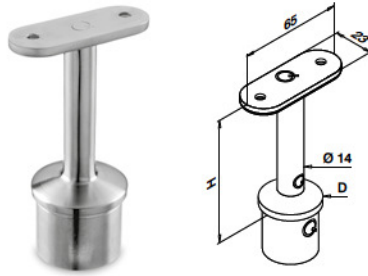

SELL OUT Nur solange der Vorrat reicht.

Q-INFO MOD 0147 / 0143 / 0144

Q-INFO MOD 9330

Q-INFO MOD 0143 / 0144 / 0147

Rohr - flach

MOD 0709

V2A	304	Gebürstet	INDOOR*	D	H	Ø	Q	Q	Q
130709-000-00-12				33,7 x 2,0	80		QS-12	376	2