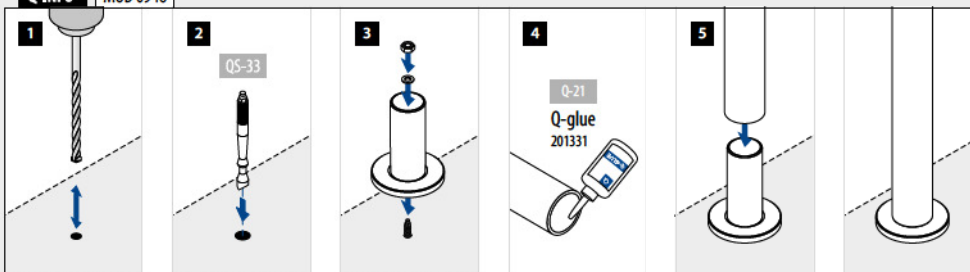

Q-INFO MOD 0946

* Auch für Aussenanwendung geeignet
bei entsprechenden Bedingungen.

Nur solange der Vorrat reicht.