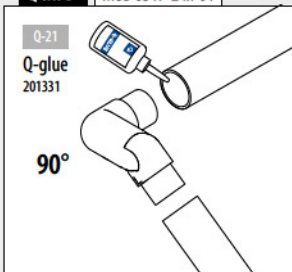

0° - 210°

MOD 0316

V2A	304	Gebürstet		
INDOOR*		Ø		
SELL OUT 130316	42,4 x 2,0	2		

Q-INFO MOD 0317-24x-01

Q-INFO MOD 0317-24x-02

-90°
+90°

MOD 0302

V2A	304	Gebürstet			
INDOOR*			Ø	H	
SELL OUT	130302-233-12		33,7 x 2,0	22	2
	130302-242-12		42,4 x 2,0	27	2
	130302-248-12		48,3 x 2,0	30	2
V4A	316	Gebürstet			
OUTDOOR			Ø	H	
SELL OUT	140302-233-12		33,7 x 2,0	27	2
SELL OUT	140302-242-12		42,4 x 2,0	27	2
SELL OUT	140302-042-12		42,4 x 2,6	27	2
SELL OUT	140302-248-12		48,3 x 2,0	30	2
SELL OUT	140302-048-12		48,3 x 2,6	30	2