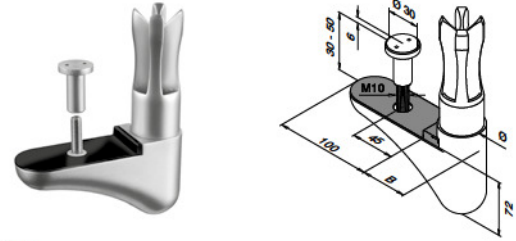

MOD 0947

V2A	304	Gebürstet	INDOOR*	Ø	B	
130947-242				42,4 x 2,0	48	1

Internationaler Geschmacksmusterschutz