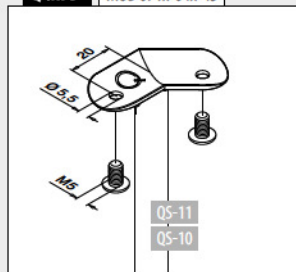

Rohr - flach

MOD 0713

V2A	304	Gebürstet				
INDOOR*		D	Ø	H	Q5-10	Q5-11
130713-042-90-12	48,3 x 2,6	42,4	80	Q5-10	Q5-11	375 2
130713-048-90-12	48,3 x 2,6	48,3	80	Q5-10	Q5-11	375 2

V4A	316	Gebürstet				
OUTDOOR		D	Ø	H	Q5-11	Q5-10
140713-048-90-12	48,3 x 2,6	48,3	80	Q5-11	Q5-10	376 2

Q-INFO MOD 071x-04x-45