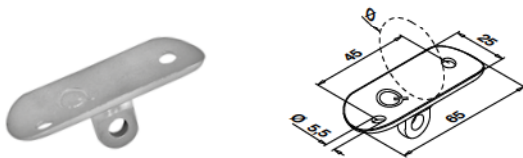

V4A	316	Gebürstet			
OUTDOOR					
141810-042-12	42,4	QS-89	376 / QS-11	376	8
141810-048-12	48,3	QS-89	376 / QS-11	376	8

Rohranschlussplatte

Justierbar

MOD 3302

V4A	316	Gebürstet		
OUTDOOR				
143302-000-12		QS-12	376	2