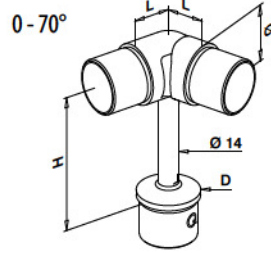

Rohr - Rohr

MOD 0736

V2A	304	Gebürstet				
INDOOR*		D	Ø	H	L	
130736-242	42,4 x 2,0	42,4 x 2,0	100	27	2	

V4A	316	Gebürstet				
OUTDOOR		D	Ø	H	L	
140736-242	42,4 x 2,0	42,4 x 2,0	100	27	2	

Rohr - flach

MOD 0730