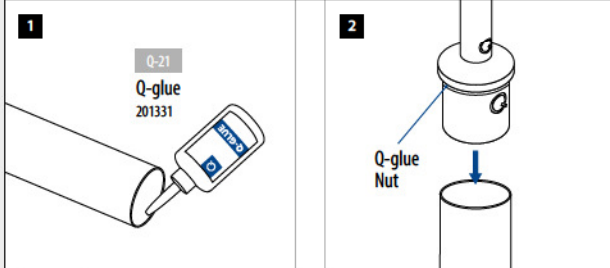

MOD 0717

V2A	304	Gebürstet				
INDOOR*		D	H			
SELL OUT	130717-000-12	33,7 x 2,0	80	QS-12	376	2

MOD 0718

V2A	304	Gebürstet				
INDOOR*		D	H			
	130718-000-12	42,4 x 2,0	81	QS-12	376	2

MOD 0720

V2A	304	Gebürstet				
INDOOR*		D	H			
SELL OUT	130720-000-12	42,4 x 2,6	81	QS-12	376	2

Rohr - Rohr

MOD 0717

V2A	304	Gebürstet					
INDOOR*		D	Ø	H			
	130717-033-12	33,7 x 2,0	33,7	78	QS-10	375	2
	130717-042-12	33,7 x 2,0	42,4	78	QS-10	375	2

MOD 0718

V2A	304	Gebürstet					
INDOOR*		D	Ø	H			
	130718-042-12	42,4 x 2,0	42,4	79	QS-10	375	2
	130718-048-12	42,4 x 2,0	48,3	79	QS-10	375	2

V2A	304	Hochglanzpoliert					
INDOOR*		D	Ø	H			
SELL OUT	130718-042-10	42,4 x 2,0	42,4	79	QS-10	375	2

V4A	316	Gebürstet					
OUTDOOR		D	Ø	H			
	140718-042-12	42,4 x 2,0	42,4	79	QS-11	376	2
	140718-048-12	42,4 x 2,0	48,3	79	QS-11	376	2

V4A	316	Hochglanzpoliert					
OUTDOOR		D	Ø	H			
	140718-042-10	42,4 x 2,0	42,4	79	QS-11	376	2

MOD 0719

V2A	304	Gebürstet					
INDOOR*		D	Ø	H			
	130719-048-12	48,3 x 2,0	48,3	80	QS-10	375	2

V4A	316	Gebürstet					
OUTDOOR		D	Ø	H			
	140719-048-12	48,3 x 2,0	48,3	80	QS-11	376	2

MOD 0720

V2A	304	Gebürstet					
INDOOR*		D	Ø	H			
SELL OUT	130720-042-12	42,4 x 2,6	42,4	79	QS-10	375	2
SELL OUT	130720-048-12	42,4 x 2,6	48,3	79	QS-10	375	2

V4A	316	Gebürstet					
OUTDOOR		D	Ø	H			
SELL OUT	140720-042-12	42,4 x 2,6	42,4	79	QS-11	376	2

MOD 0721

V2A	304	Gebürstet					
INDOOR*		D	Ø	H			
	130721-042-12	48,3 x 2,6	42,4	80	QS-10	375	2
	130721-048-12	48,3 x 2,6	48,3	80	QS-10	375	2

V4A	316	Gebürstet					
OUTDOOR		D	Ø	H			
	140721-042-12	48,3 x 2,6	42,4	80	QS-11	376	2
	140721-048-12	48,3 x 2,6	48,3	80	QS-11	376	2

* Auch für Aussenanwendung geeignet bei entsprechenden Bedingungen.

SELL OUT Nur solange der Vorrat reicht.

Q-INFO

Q-INFO