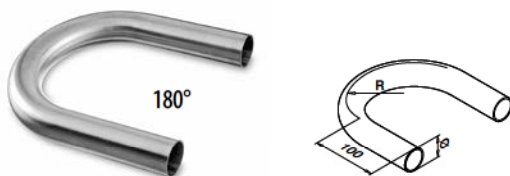

MOD 0693

V4A	316	Gebürstet				
OUTDOOR		D	Ø			
140693-042-12	42,4 x 2,0	42,4	05-11	376	2	

MOD 0694

V4A	316	Gebürstet				
OUTDOOR		D	Ø			
140694-048-12	48,3 x 2,0	48,3	05-11	376	2	

NEW

Internationaler Geschmacksmusterschutz

Rohrbögen

MOD 0906

V2A	304	Gebürstet			
INDOOR*		Ø	R		
130906-242-12	42,4 x 2,0	85		1	
130906-248-12	48,3 x 2,0	97		1	

V4A	316	Gebürstet			
OUTDOOR		Ø	R		
140906-242-12	42,4 x 2,0	85		1	
NEW 140906-248-12	48,3 x 2,0	97		1	

* Auch für Aussenanwendung geeignet bei entsprechenden Bedingungen.

Q-INFO MOD 0693 / 0694 / 0906