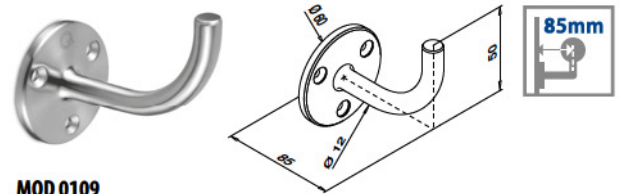

MOD 0109

V2A	304	Gebürstet	
INDOOR*			
130109	QS-7	375 / QS-87	374
			2