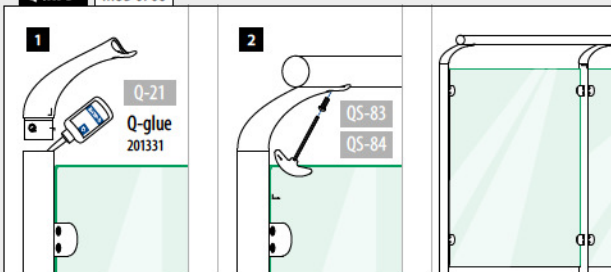

Internationaler Geschmacksmusterschutz

Rohr - Rohr

MOD 0704

V4A	316	Gebürstet				
OUTDOOR			D	Ø		
140704	42,4 x 2,0	42,4	Q5-84	376	2	

Internationaler Geschmacksmusterschutz

Q-INFO

Q-INFO MOD 0706

Q-INFO MOD 0704