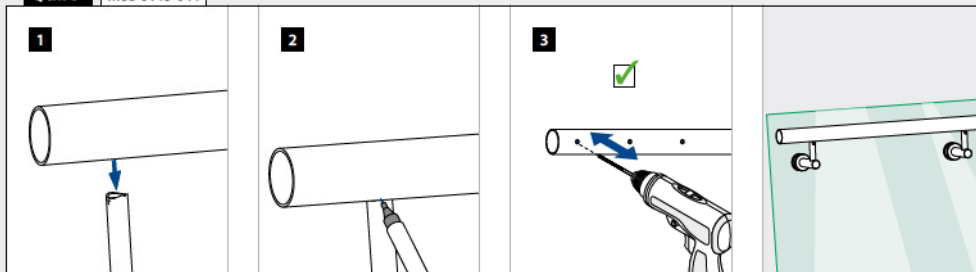

SELL OUT Nur solange der Vorrat reicht.

Q-INFO MOD 0148-044

Q-INFO MOD 9350

Q-INFO MOD 0148-044

Q-INFO MOD 0148-044

Glas - flach

MOD 0117

V2A	304	Gebürstet		
INDOOR*				
130117-000-12		QS-12	376	2
V4A	316	Gebürstet		
OUTDOOR				
140117-000-12		QS-13	376	2