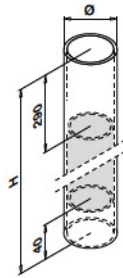

V2A	304	Gebürstet	Ø	H	
INDOOR*					
130951-548-12	48,3 x 4,6	1250	1		
V4A	316	Gebürstet	Ø	H	
OUTDOOR					
140951-548-12	48,3 x 4,6	1250	1