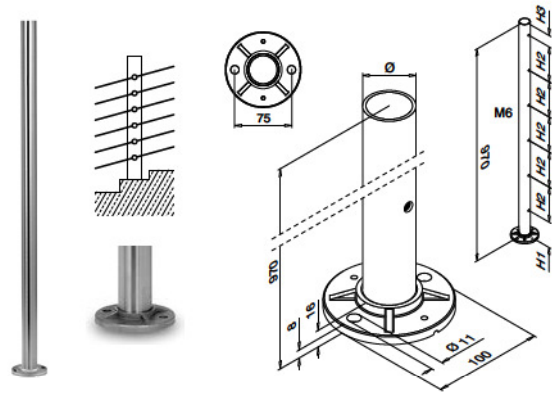

* Auch für Aussenanwendung geeignet bei entsprechenden Bedingungen.

Geländerpfosten für Querstabhalter

Mit Gewindebohrungen

MOD 0930

VZA	304	Gebürstet	INDOOR*	Ø	H1	H2	H3	Ø 5-59	Ø 369	1
SELL OUT	130930-242-00-12	42,4 x 2,0	60	125	35	05-59	Ø 369	1		