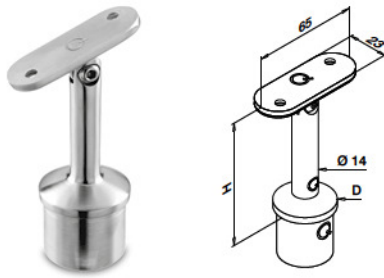

V4A	316	Gebürstet				
OUTDOOR		D	Ø	H	Q5-11	Q5-10
140713-048-90-12	48,3 x 2,6	48,3	80	Q5-11	Q5-10	376 2

Q-INFO MOD 071x-04x-45

Q-INFO MOD 071x-04x-45

Q-INFO MOD 071x-04x-90

Q-INFO MOD 071x-04x-90

Rohr - flach