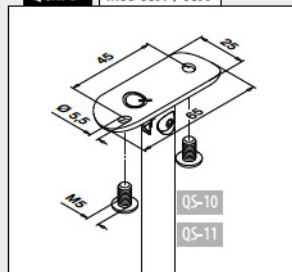

Q-INFO MOD 0697 / 0699