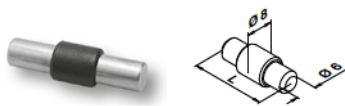

MOD 5015

Zubehör

Sicherungsstifte