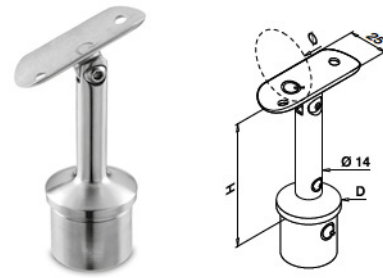

MOD 0717

V2A	304	Gebürstet				
INDOOR*		D	H			
SELL OUT	130717-000-12	33,7 x 2,0	80	QS-12	376	2

MOD 0718

V2A	304	Gebürstet				
INDOOR*		D	H			
	130718-000-12	42,4 x 2,0	81	QS-12	376	2

MOD 0720

V2A	304	Gebürstet				
INDOOR*		D	H			
SELL OUT	130720-000-12	42,4 x 2,6	81	QS-12	376	2

Rohr - Rohr

MOD 0717

V2A	304	Gebürstet					
INDOOR*		D	Ø	H			
	130717-033-12	33,7 x 2,0	33,7	78	QS-10	375	2
	130717-042-12	33,7 x 2,0	42,4	78	QS-10	375	2

MOD 0718

V2A	304	Gebürstet					
INDOOR*		D	Ø	H			
	130718-042-12	42,4 x 2,0	42,4	79	QS-10	375	2
	130718-048-12	42,4 x 2,0	48,3	79	QS-10	375	2

V2A	304	Hochglanzpoliert					
INDOOR*		D	Ø	H			
SELL OUT	130718-042-10	42,4 x 2,0	42,4	79	QS-10	375	2

V4A	316	Gebürstet					
OUTDOOR		D	Ø	H			
	140718-042-12	42,4 x 2,0	42,4	79	QS-11	376	2
	140718-048-12	42,4 x 2,0	48,3	79	QS-11	376	2

V4A	316	Hochglanzpoliert					
OUTDOOR		D	Ø	H			
	140718-042-10	42,4 x 2,0	42,4	79	QS-11	376	2

MOD 0719

V2A	304	Gebürstet					
INDOOR*		D	Ø	H			
	130719-048-12	48,3 x 2,0	48,3	80	QS-10	375	2

V4A	316	Gebürstet					
OUTDOOR		D	Ø	H			
	140719-048-12	48,3 x 2,0	48,3	80	QS-11	376	2

MOD 0720

V2A	304	Gebürstet					
INDOOR*		D	Ø	H			
SELL OUT	130720-042-12	42,4 x 2,6	42,4	79	QS-10	375	2
SELL OUT	130720-048-12	42,4 x 2,6	48,3	79	QS-10	375	2

V4A	316	Gebürstet					
OUTDOOR		D	Ø	H			
SELL OUT	140720-042-12	42,4 x 2,6	42,4	79	QS-11	376	2

MOD 0721

V2A	304	Gebürstet					
INDOOR*		D	Ø	H			
	130721-042-12	48,3 x 2,6	42,4	80	QS-10	375	2
	130721-048-12	48,3 x 2,6	48,3	80	QS-10	375	2

V4A	316	Gebürstet					
OUTDOOR		D	Ø	H			
	140721-042-12	48,3 x 2,6	42,4	80	QS-11	376	2
	140721-048-12	48,3 x 2,6	48,3	80	QS-11	376	2

* Auch für Aussenanwendung geeignet bei entsprechenden Bedingungen.

SELL OUT Nur solange der Vorrat reicht.

Q-INFO

Q-INFO