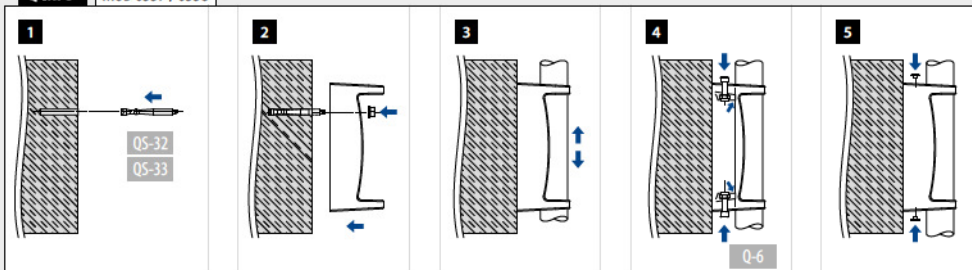

MOD 0556

V2A	304	Gebürstet		
INDOOR*				
130556-042	42,4	QS-505	367 / QS-551	376

Internationaler Geschmacksmusterschutz

Q-INFO MOD 0556

Q-INFO MOD 0557 / 0558

Geländerpfostenhalterungen

MOD 0551

V2A	304	Gebürstet			
	INDOOR*	Ø			
	130551-042-12	42,4	QS-33	366	1
V2A	304	Hochglanzpoliert			
	INDOOR*	Ø			
SELL OUT	130551-042-10	42,4	QS-33	366	1
V4A	316	Gebürstet			
	OUTDOOR	Ø			
	140551-042-12	42,4	QS-32	366	1
	140551-048-12	48,3	QS-32	366	1
V4A	316	Hochglanzpoliert			
	OUTDOOR	Ø			
	140551-042-10	42,4	QS-32	366	1