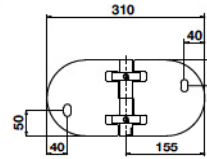

Innen- und Aussenecke