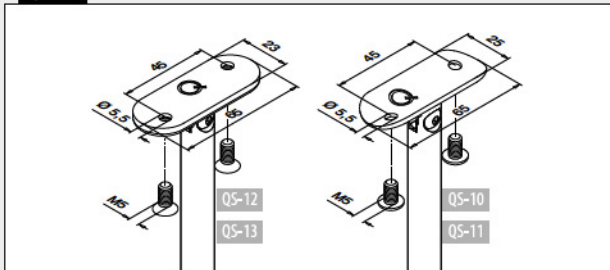

MOD 0717

V2A	304	Gebürstet				
INDOOR*		D	H			
SELL OUT	130717-000-12	33,7 x 2,0	80	QS-12	376	2

MOD 0718

V2A	304	Gebürstet				
INDOOR*		D	H			
	130718-000-12	42,4 x 2,0	81	QS-12	376	2

MOD 0720

V2A	304	Gebürstet				
INDOOR*		D	H			
SELL OUT	130720-000-12	42,4 x 2,6	81	QS-12	376	2

Rohr - Rohr

MOD 0717

V2A	304	Gebürstet					
INDOOR*		D	Ø	H			
	130717-033-12	33,7 x 2,0	33,7	78	QS-10	375	2
	130717-042-12	33,7 x 2,0	42,4	78	QS-10	375	2

MOD 0718

V2A	304	Gebürstet					
INDOOR*		D	Ø	H			
	130718-042-12	42,4 x 2,0	42,4	79	QS-10	375	2
	130718-048-12	42,4 x 2,0	48,3	79	QS-10	375	2

V2A	304	Hochglanzpoliert					
INDOOR*		D	Ø	H			
SELL OUT	130718-042-10	42,4 x 2,0	42,4	79	QS-10	375	2

V4A	316	Gebürstet					
OUTDOOR		D	Ø	H			
	140718-042-12	42,4 x 2,0	42,4	79	QS-11	376	2
	140718-048-12	42,4 x 2,0	48,3	79	QS-11	376	2

V4A	316	Hochglanzpoliert					
OUTDOOR		D	Ø	H			
	140718-042-10	42,4 x 2,0	42,4	79	QS-11	376	2

MOD 0719

V2A	304	Gebürstet					
INDOOR*		D	Ø	H			
	130719-048-12	48,3 x 2,0	48,3	80	QS-10	375	2

V4A	316	Gebürstet					
OUTDOOR		D	Ø	H			
	140719-048-12	48,3 x 2,0	48,3	80	QS-11	376	2

MOD 0720

V2A	304	Gebürstet					
INDOOR*		D	Ø	H			
SELL OUT	130720-042-12	42,4 x 2,6	42,4	79	QS-10	375	2
SELL OUT	130720-048-12	42,4 x 2,6	48,3	79	QS-10	375	2

V4A	316	Gebürstet					
OUTDOOR		D	Ø	H			
SELL OUT	140720-042-12	42,4 x 2,6	42,4	79	QS-11	376	2

MOD 0721

V2A	304	Gebürstet					
INDOOR*		D	Ø	H			
	130721-042-12	48,3 x 2,6	42,4	80	QS-10	375	2
	130721-048-12	48,3 x 2,6	48,3	80	QS-10	375	2

V4A	316	Gebürstet					
OUTDOOR		D	Ø	H			
	140721-042-12	48,3 x 2,6	42,4	80	QS-11	376	2
	140721-048-12	48,3 x 2,6	48,3	80	QS-11	376	2

* Auch für Aussenanwendung geeignet bei entsprechenden Bedingungen.

SELL OUT Nur solange der Vorrat reicht.

Q-INFO

Q-INFO