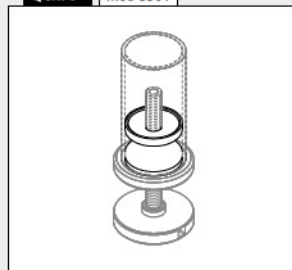

Q-INFO MOD 3501