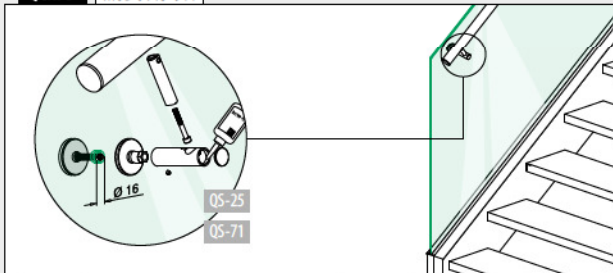

MOD 9350

V2A	304	Gebürstet		
INDOOR*				
	139350-042	42,4	QS-25	376
	139350-048	48,3	QS-25	376
V4A	316	Gebürstet		
OUTDOOR				
SELL OUT	149350-042	42,4	QS-71	376
SELL OUT	149350-048	48,3	QS-71	376

* Auch für Aussenanwendung geeignet bei entsprechenden Bedingungen.

SELL OUT Nur solange der Vorrat reicht.

Q-INFO MOD 0148-044