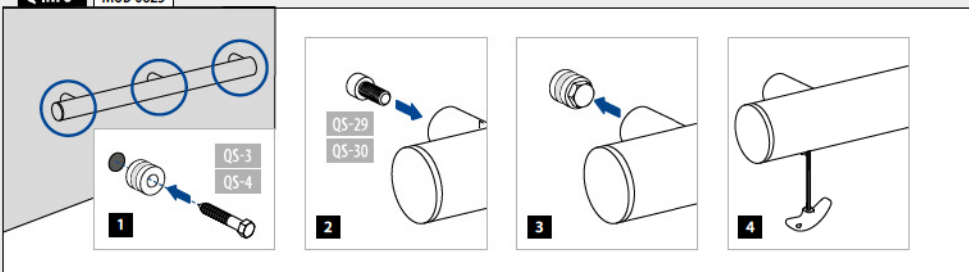

Q-INFO MOD 0625