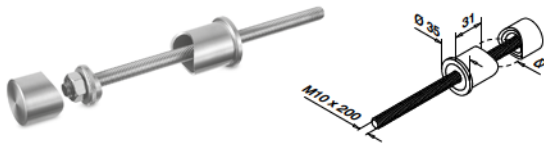

MOD 0551

V2A	304	Gebürstet			
	INDOOR*	Ø			
	130551-042-12	42,4	QS-33	366	1
V2A	304	Hochglanzpoliert			
	INDOOR*	Ø			
SELL OUT	130551-042-10	42,4	QS-33	366	1
V4A	316	Gebürstet			
	OUTDOOR	Ø			
	140551-042-12	42,4	QS-32	366	1
	140551-048-12	48,3	QS-32	366	1
V4A	316	Hochglanzpoliert			
	OUTDOOR	Ø			
	140551-042-10	42,4	QS-32	366	1

MOD 0550

V2A	304	Gebürstet			
	INDOOR*	Ø			
	130550-042-12	42,4			2
	130550-048-12	48,3			2
V4A	316	Gebürstet			
	OUTDOOR	Ø			
	140550-042-12	42,4			2
	140550-048-12	48,3			2