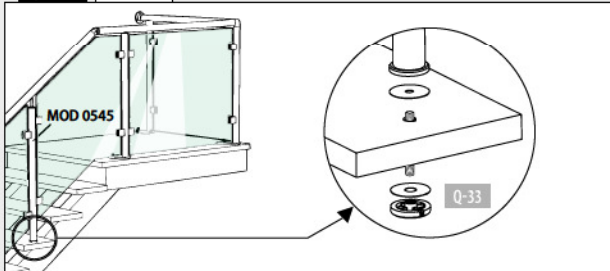

MOD 0545

V2A	304	Gebürstet	INDOOR*	Ø	H	
130545				42,4 x 2,0	1150	1

PREFIX ?

MOD 0947

V2A	304	Gebürstet	INDOOR*	Ø	B	
130947-242				42,4 x 2,0	48	1

Internationaler Geschmacksmusterschutz

MOD 0947

Q-INFO MOD 0545