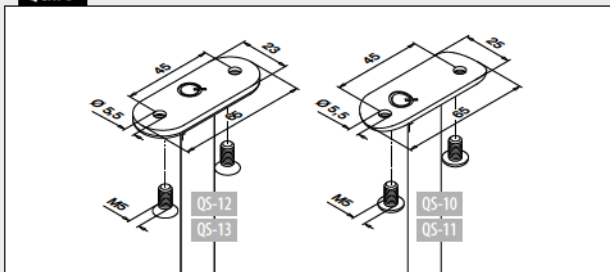

Q-INFO

* Auch für Aussenanwendung geeignet bei entsprechenden Bedingungen.

SELL OUT Nur solange der Vorrat reicht.