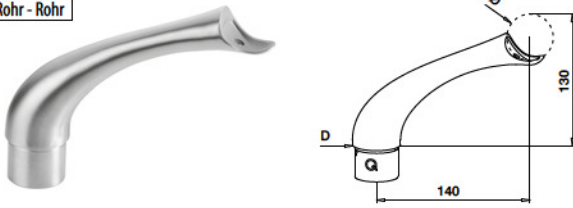

Rohr - Rohr

MOD 0706

V2A	304	Gebürstet				
INDOOR*			D	Ø		
130706	42,4 x 2,0	42,4	Q5-83	376	2	

V4A	316	Gebürstet				
OUTDOOR			D	Ø		
140706	42,4 x 2,0	42,4	Q5-84	376	2	

Internationaler Geschmacksmusterschutz

Rohr - Rohr

MOD 0704

V4A	316	Gebürstet				
OUTDOOR			D	Ø		
140704	42,4 x 2,0	42,4	Q5-84	376	2	

Internationaler Geschmacksmusterschutz

Q-INFO

Q-INFO MOD 0706

Q-INFO MOD 0704