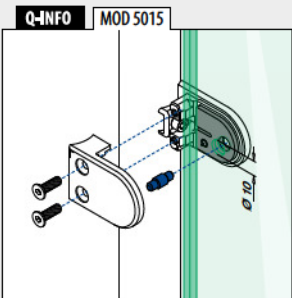

Füllungen

Gummielagen für Glasklemmen MOD 2500

2 Stück pro Glasklemme

Zubehör		
Mono.	T	
205025-06	6	8
205025-08	8	8
205025-10	10	8
205025-12	12	8
Lam.		
	T	
205025-07	6,76 (3-0,76-3)	8
205025-09	8,76 (4-0,76-4)	8
205025-11	10,76 (5-0,76-5)	8
205025-13	12,76 (6-0,76-6)	8

* Auch für Aussenanwendung geeignet bei entsprechenden Bedingungen.