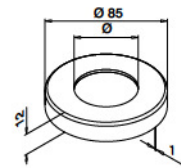

MOD 0513

V2A	304	Gebürstet			
INDOOR*		Ø	D		
130513-042-12	42,4	125	2		
130513-048-12	48,3	125	2		
130513-060-12	60,3	125	2		
V4A	316	Gebürstet			
OUTDOOR		Ø	D		
140513-042-12	42,4	125	2		
140513-048-12	48,3	125	2		

MOD 0516

V2A	304	Gebürstet			
INDOOR*		Ø			
130516-033	33,7	2			
130516-042	42,4	2