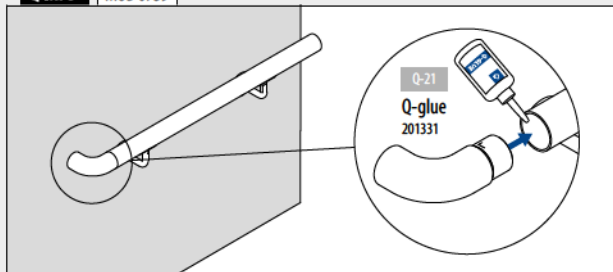

Q-INFO MOD 0739