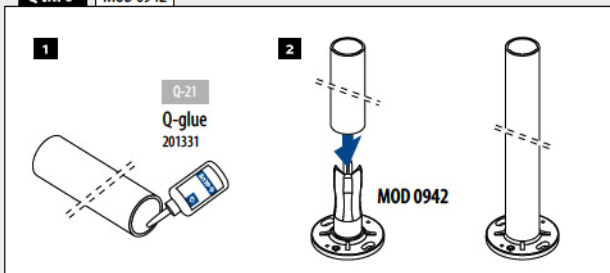

Q-INFO MOD 0942