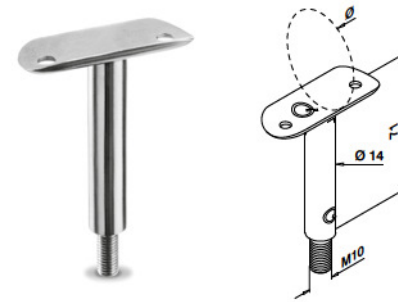

MOD 0810

Rohr - Rohr