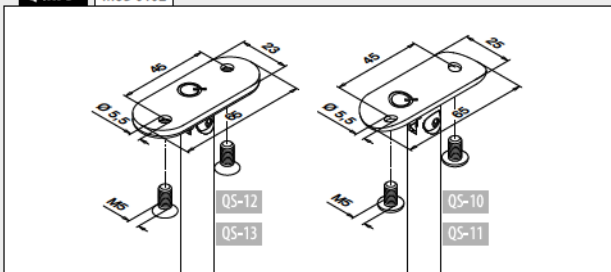

Q-INFO MOD 0102