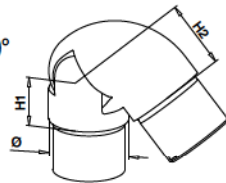

40 - 70°

MOD 0312

V2A	304	Gebürstet			
INDOOR*			Ø	H	
	130312-233-12		33,7 x 2,0	22	2
SELL OUT	130312-142-12		42,4 x 1,5	30	2
	130312-242-12		42,4 x 2,0	27	2
SELL OUT	130312-042-12		42,4 x 2,6	27	2
	130312-248-12		48,3 x 2,0	30	2
	130312-048-12		48,3 x 2,6	30	2
V4A	316	Gebürstet			
OUTDOOR			Ø	H	
	140312-242-12		42,4 x 2,0	27	2
SELL OUT	140312-042-12		42,4 x 2,6	27	2
	140312-248-12		48,3 x 2,0	30	2
	140312-048-12		48,3 x 2,6	30	2
SELL OUT	140312-060-12		60,3 x 2,0	33	2
V4A	316	Hochglanzpoliert			
OUTDOOR			Ø	H	
	140312-242-10		42,4 x 2,0	27	2

Internationaler Geschmacksmusterschutz

MOD 0319

V4A	316	Gebürstet				
OUTDOOR			Ø	H1	H2	
	140319-242-12		42,4 x 2,0	27	35	2
	140319-248-12		48,3 x 2,0	30	40	2

Internationaler Geschmacksmusterschutz