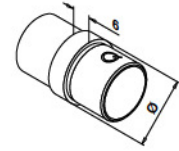

* Auch für Aussenanwendung geeignet bei entsprechenden Bedingungen.

Nur solange der Vorrat reicht.

Verbinder

MOD 5792 - EASY HIT®

V2A	304	Roh		
INDOOR*				
			Ø	
SELL OUT	135792-242		für 42,4 x 2,0	2
SELL OUT	135792-042		für 42,4 x 2,6	2
	135792-248		für 48,3 x 2,0	2
SELL OUT	135792-048		für 48,3 x 2,6	2
SELL OUT	135792-060		für 60,3 x 2,0	2
V4A	316	Roh		
OUTDOOR				
			Ø	
SELL OUT	145792-233		für 33,7 x 2,0	2
	145792-242		für 42,4 x 2,0	2
SELL OUT	145792-042		für 42,4 x 2,6	2
	145792-248		für 48,3 x 2,0	2
SELL OUT	145792-048		für 48,3 x 2,6	2