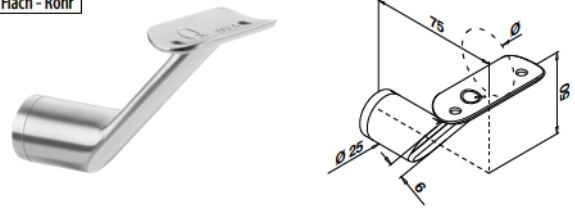

Q-INFO

Q-INFO

Flach - flach

MOD 0123

V2A	304	Gebürstet		
INDOOR*				
130123-000-12	Ø	Ø	QS-12 376 / QS-21 376	2
V4A				
316				
OUTDOOR				
140123-000-12	Ø	Ø	QS-13 376 / QS-22 376	2

Flach - Rohr

MOD 0123

V2A	304	Gebürstet		
INDOOR*				
130123-042-12	42,4	Ø	QS-10 375 / QS-21 376	2
130123-048-12	48,3	Ø	QS-10 375 / QS-21 376	2
V4A				
316				
OUTDOOR				
140123-042-12	42,4	Ø	QS-11 376 / QS-22 376	2