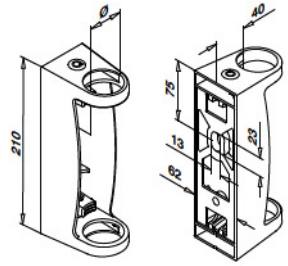

Geländerpfostenhalterungen