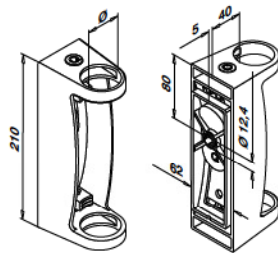

Geländerpfostenhalterungen

Neigung einstellbar