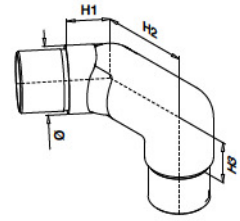

Aufwärts rechts
Abwärts links

0 - 70°

MOD 0317

V2A	304	Gebürstet				
INDOOR*		Ø	H1	H2	H3	
130317-242-01	42,4 x 2,0	27	60	30	2	
130317-248-01	48,3 x 2,0	30	65	35	2	

Aufwärts links
Abwärts rechts

0 - 70°

MOD 0317

V2A	304	Gebürstet				
INDOOR*		Ø	H1	H2	H3	
130317-242-02	42,4 x 2,0	27	60	30	2	
130317-248-02	48,3 x 2,0	30	65	35	2	

0 - 90°

MOD 0791

V2A	304	Gebürstet		
INDOOR*		Ø	H	
130791-242-12	42,4 x 2,0	30	2	
130791-248-12	48,3 x 2,0	35	2	

V4A	316	Gebürstet		
OUTDOOR		Ø	H	
140791-242-12	42,4 x 2,0	30	2	

0° - 135°

MOD 0315

V2A	304	Gebürstet		
INDOOR*		Ø		
SELL OUT 130315	42,4 x 2,0	2		

0° - 210°

MOD 0316

V2A	304	Gebürstet		
INDOOR*		Ø		
SELL OUT 130316	42,4 x 2,0	2		

Q-INFO MOD 0317-24x-01

Q-INFO MOD 0317-24x-02