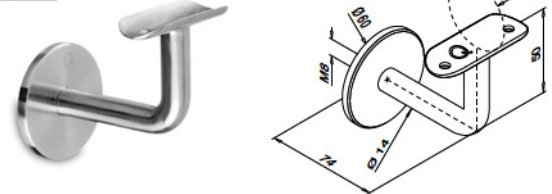

Wand - flach

MOD 0111

V2A	304	Gebürstet		
INDOOR*				
130111-000-12	QS-12	376		2
V4A	316	Gebürstet		
OUTDOOR				
140111-000-12	QS-13	376		2

Wand - Rohr

MOD 0111

V2A	304	Gebürstet		
INDOOR*				
130111-033-12	33,7	QS-10	375	2
130111-042-12	42,4	QS-10	375	2
130111-048-12	48,3	QS-10	375	2
V2A	304	Hochglanzpoliert		
INDOOR*				
SELL OUT 130111-042-10	42,4	QS-10	375	2
V4A	316	Gebürstet		
OUTDOOR				
140111-042-12	42,4	QS-11	376	2
140111-048-12	48,3	QS-11	376	2
V4A	316	Hochglanzpoliert		
OUTDOOR				
140111-042-10	42,4	QS-11	376	2