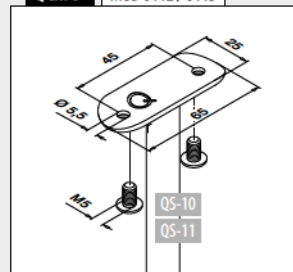

Q-INFO MOD 0112 / 0115