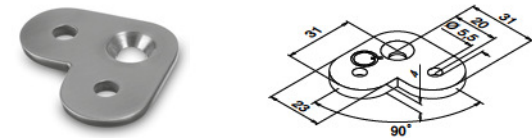

MOD 3302

V4A	316	Gebürstet		
OUTDOOR				
143302-042-12	42,4	QS-11	376	2
143302-048-12	48,3	QS-11	376	2

MOD 1801

VZA	304	Gebürstet		
INDOOR*				
131801-000		QS-48	376	8

MOD 1801

VZA	304	Gebürstet			
INDOOR*					
131801-042	42,4	QS-48	376 / QS-10	375	8
SELL OUT 131801-048	48,3	QS-48	376 / QS-10	375	8