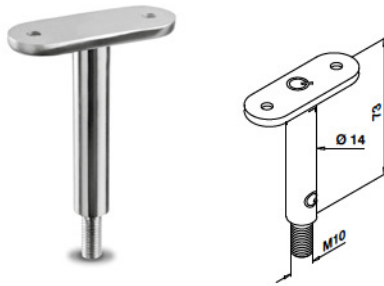

Rohr - flach