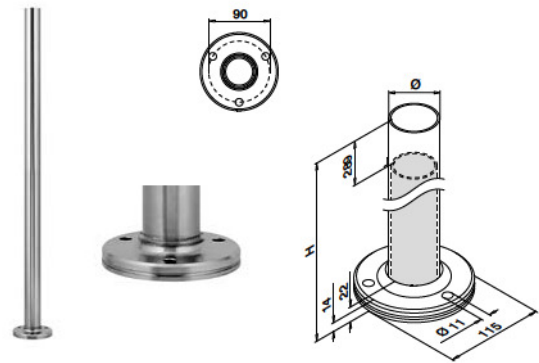

SELL OUT Nur solange der Vorrat reicht.

Q-INFO MOD 0912 / 0914

Q-INFO MOD 0912 / 0914

MOD 0916 - DOPPELTE WANDSTÄRKE 4,6 mm

V2A	304	Gebürstet			
	INDOOR*	Ø	H		
	130916-548-12	48,3 x 4,6	989	QS-272	366 1

V4A	316	Gebürstet			
	OUTDOOR	Ø	H		
	140916-548-12	48,3 x 4,6	989	QS-273	366 1