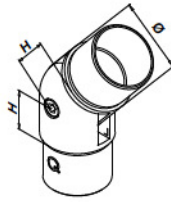

-90°
+90°

MOD 0302

V2A	304	Gebürstet			
INDOOR*			Ø	H	
SELL OUT	130302-233-12		33,7 x 2,0	22	2
	130302-242-12		42,4 x 2,0	27	2
	130302-248-12		48,3 x 2,0	30	2
V4A	316	Gebürstet			
OUTDOOR			Ø	H	
SELL OUT	140302-233-12		33,7 x 2,0	27	2
SELL OUT	140302-242-12		42,4 x 2,0	27	2
SELL OUT	140302-042-12		42,4 x 2,6	27	2
SELL OUT	140302-248-12		48,3 x 2,0	30	2
SELL OUT	140302-048-12		48,3 x 2,6	30	2

40 - 70°

MOD 0312

V2A	304	Gebürstet			
INDOOR*			Ø	H	
	130312-233-12		33,7 x 2,0	22	2
SELL OUT	130312-142-12		42,4 x 1,5	30	2
	130312-242-12		42,4 x 2,0	27	2
SELL OUT	130312-042-12		42,4 x 2,6	27	2
	130312-248-12		48,3 x 2,0	30	2
	130312-048-12		48,3 x 2,6	30	2
V4A	316	Gebürstet			
OUTDOOR			Ø	H	
	140312-242-12		42,4 x 2,0	27	2
SELL OUT	140312-042-12		42,4 x 2,6	27	2
	140312-248-12		48,3 x 2,0	30	2
	140312-048-12		48,3 x 2,6	30	2
SELL OUT	140312-060-12		60,3 x 2,0	33	2
V4A	316	Hochglanzpoliert			
OUTDOOR			Ø	H	
	140312-242-10		42,4 x 2,0	27	2

Internationaler Geschmacksmusterschutz

MOD 0319

V4A	316	Gebürstet				
OUTDOOR			Ø	H1	H2	
	140319-242-12		42,4 x 2,0	27	35	2
	140319-248-12		48,3 x 2,0	30	40	2

Internationaler Geschmacksmusterschutz

Q-INFO MOD 0312 / 0319

* Auch für Aussenanwendung geeignet bei entsprechenden Bedingungen.

Nur solange der Vorrat reicht.