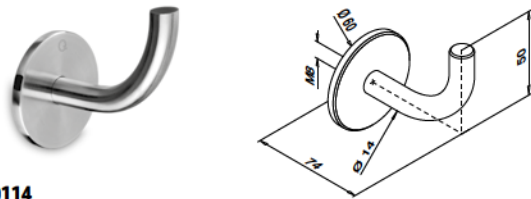

MOD 0114

V2A	304	Gebürstet	
INDOOR*			
SELL OUT	130114	QS-1	377
			2
V4A	316	Gebürstet	
OUTDOOR			
SELL OUT	140114	QS-2	375
			2