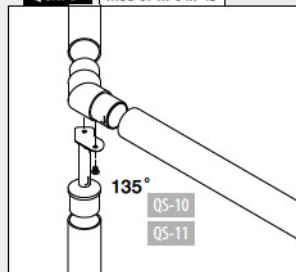

V4A	316	Gebürstet				
OUTDOOR		D	Ø	H	Q5-11	Q5-10
140713-048-90-12	48,3 x 2,6	48,3	80	Q5-11	Q5-10	376 2

Q-INFO MOD 071x-04x-45

Q-INFO MOD 071x-04x-45

Q-INFO MOD 071x-04x-90

Q-INFO MOD 071x-04x-90

Rohr - flach