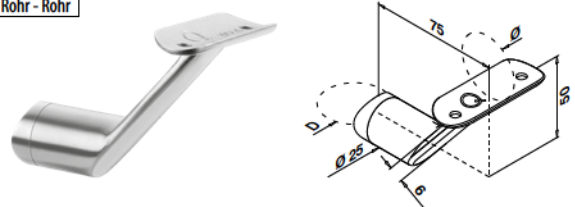

MOD 0124

V2A	304	Gebürstet		
INDOOR*				
130124-042-12	42,4	D Ø	QS-10 | 375 / QS-21 | 376	2
V4A				
316				
OUTDOOR				
140124-042-12	42,4	D Ø	QS-11 | 376 / QS-22 | 376	2

MOD 0125

V2A	304	Gebürstet		
INDOOR*				
130125-042-12	48,3	D Ø	QS-10 | 375 / QS-21 | 376	2
130125-048-12	48,3	D Ø	QS-10 | 375 / QS-21 | 376	2
V4A				
316				
OUTDOOR				
140125-048-12	48,3	D Ø	QS-11 | 376 / QS-22 | 376	2