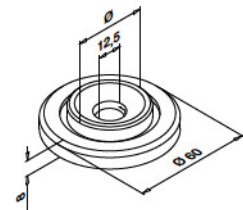

Geländerpfostenhalterungen

MOD 3507

V2A	304	Gebürstet				
INDOOR*			Ø	B	B2	
133507-033-12			33,7	45	30	2
133507-042-12			42,4	50	35	2
133507-048-12			48,3	55	35	2
V4A	316	Gebürstet				
OUTDOOR			Ø	B	B2	
143507-042-12			42,4	50	35	2
143507-048-12			48,3	55	35	2

Innenkern

MOD 3501

V2A	304	Roh			
INDOOR*		Ø			
133501-242		42,4 x 2,0	QS-274	366	2
133501-042		42,4 x 2,6	QS-274	366	2

SELL OUT

Unterlegscheibe

MOD 5080 / 5081

Zubehör		
	Ø	
205080	18	20
205081	12	20

Rosette

MOD 0501

V2A	304	Gebürstet			
INDOOR*		Ø			
130501-042		42,4 x 2,0 + 42,4 x 2,6		2	

Abdeckkappen

MOD 0731

V2A	304	Gebürstet			
INDOOR*					
130731				2	

* Auch für Aussenanwendung geeignet bei entsprechenden Bedingungen.

SELL OUT

Nur solange der Vorrat reicht.

Q-INFO MOD 3507

Q-INFO MOD 3501