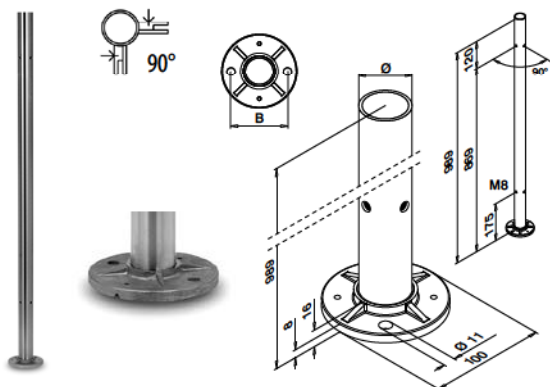

Geländerpfosten für Querstabhalter

Mit Gewindebohrungen

VZA	304	Gebürstet	INDOOR*	Ø	H1	H2	H3	Ø 5-59	Ø 369	1
SELL OUT	130930-242-00-12	42,4 x 2,0	60	125	35	05-59	Ø 369	1		

VZA	304	Gebürstet	INDOOR*	Ø	H1	H2	H3	Ø 5-59	Ø 369	1
SELL OUT	130930-242-01-12	42,4 x 2,0	125	160	45	05-59	Ø 369	1		

Geländerpfosten für Glasklemmen

Mit Gewindebohrungen

V4A	316	Gebürstet	OUTDOOR	Ø	B	Ø 5-58	Ø 369	1
	140962-242-01-12	42,4 x 2,0	75	05-58	Ø 369	1		
	140962-248-01-12	48,3 x 2,0	80	05-58	Ø 369	1		

V4A	316	Gebürstet	OUTDOOR	Ø	B	Ø 5-58	Ø 369	1
	140962-242-02-12	42,4 x 2,0	75	05-58	Ø 369	1		
	140962-248-02-12	48,3 x 2,0	80	05-58	Ø 369	1		

MOD 0962

V4A	316	Gebürstet	OUTDOOR	Ø	B	Ø 5-58	Ø 369	1
	140962-242-90-12	42,4 x 2,0	75	05-58	Ø 369	1		
	140962-248-90-12	48,3 x 2,0	80	05-58	Ø 369	1		

SELL OUT Nur solange der Vorrat reicht.

Q-INFO MOD 0930 / 0962