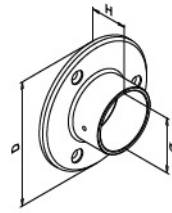

MOD 0504

V2A	304	Gebürstet						
INDOOR*			Ø	D	H			
130504-033-12	33,7	41	30	QS-55	QS-21	374	376	2
130504-042-12	42,4	50	35	QS-55	QS-21	374	376	2
130504-048-12	48,3	56	35	QS-55	QS-21	374	376	2

V4A	316	Gebürstet						
OUTDOOR			Ø	D	H			
140504-033-12	33,7	41	30	QS-55	QS-22	374	376	2
140504-042-12	42,4	50	35	QS-55	QS-22	374	376	2
140504-048-12	48,3	56	35	QS-55	QS-22	374	376	2