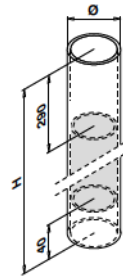

V2A	304	Gebürstet	Ø	H	
INDOOR*					
130952-548-12	48,3 x 4,6	1350	1		
V4A	316	Gebürstet	Ø	H	
OUTDOOR					
140952-548-12	48,3 x 4,6	1350	1		

PROSTENGELÄNDERSYSTEME
Q-LINE - EXTRA STARK