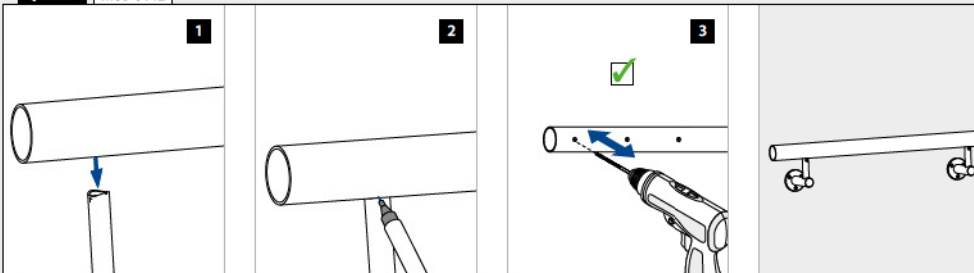

Q-INFO MOD 0142