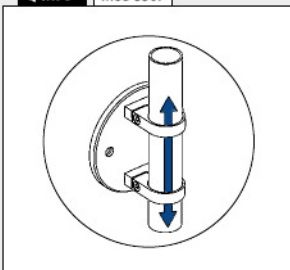

Abdeckkappen

MOD 0731

V2A	304	Gebürstet			
INDOOR*					
130731				2	

* Auch für Aussenanwendung geeignet bei entsprechenden Bedingungen.

SELL OUT

Nur solange der Vorrat reicht.

Q-INFO MOD 3507