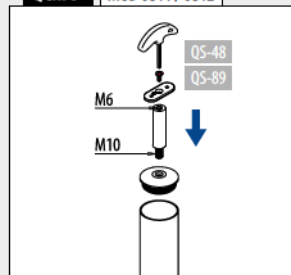

Handlauf-Anschlussplatten

MOD 1810

VZA	304	Gebürstet		
INDOOR*				
131810-000-12	QS-48	376 / QS-10	375	8
V4A 316 Gebürstet				
OUTDOOR				
141810-000-12	QS-89	376 / QS-11	376	8

MOD 1810

VZA	304	Gebürstet			
INDOOR*					
131810-033-12	33,7	QS-48	376 / QS-10	375	8
131810-042-12	42,4	QS-48	376 / QS-10	375	8
131810-048-12	48,3	QS-48	376 / QS-10	375	8