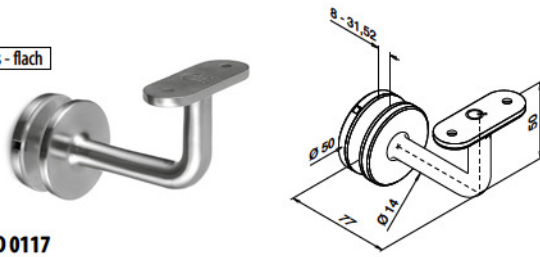

Glas - flach