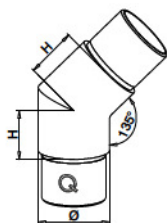

MOD 0303

V2A	304	Gebürstet			
INDOOR*		Ø	H		
	130303-233-12	33,7 x 2,0	25	2	
SELL OUT	130303-142-12	42,4 x 1,5	30	2	
	130303-242-12	42,4 x 2,0	30	2	
SELL OUT	130303-042-12	42,4 x 2,6	30	2	
	130303-248-12	48,3 x 2,0	35	2	
	130303-048-12	48,3 x 2,6	35	2	
SELL OUT	130303-060-12	60,3 x 2,0	40	2	
V2A	304	Hochglanzpoliert			
INDOOR*		Ø	H		
SELL OUT	130303-242-10	42,4 x 2,0	30	2	
V4A	316	Gebürstet			
OUTDOOR		Ø	H		
	140303-242-12	42,4 x 2,0	30	2	
SELL OUT	140303-042-12	42,4 x 2,6	30	2	
	140303-248-12	48,3 x 2,0	35	2	
	140303-048-12	48,3 x 2,6	35	2	
V4A	316	Hochglanzpoliert			
OUTDOOR		Ø	H		
	140303-242-10	42,4 x 2,0	30	2	

Kombinierbar mit 90° MOD 0710, 0810 und 4710 Handlaufstützen.

MOD 0300

V2A	304	Gebürstet			
INDOOR*		Ø	H		
	130300-242-12	42,4 x 2,0	30	2	
SELL OUT	130300-042-12	42,4 x 2,6	30	2	
SELL OUT	130300-248-12	48,3 x 2,0	35	2	
V4A	316	Gebürstet			
OUTDOOR		Ø	H		
	140300-242-12	42,4 x 2,0	30	2	
	140300-248-12	48,3 x 2,0	35	2