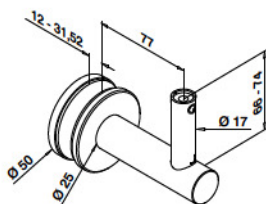

Glas - flach