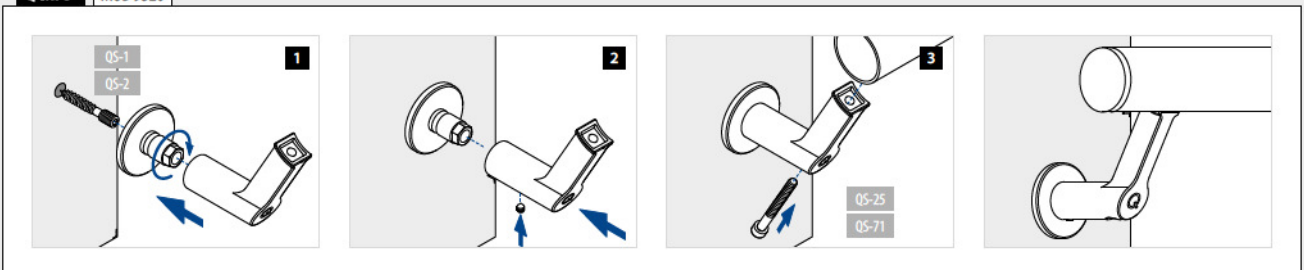

Q-INFO MOD 9320