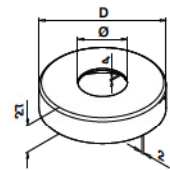

Abdeckkappen