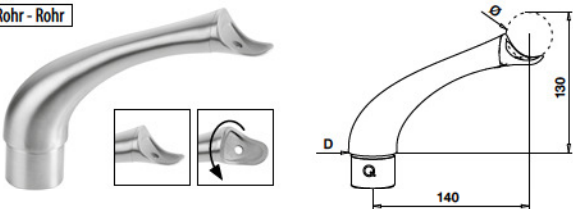

MOD 0706

V2A	304	Gebürstet				
INDOOR*			D	Ø		
130706	42,4 x 2,0	42,4	Q5-83	376	2	

V4A	316	Gebürstet				
OUTDOOR			D	Ø		
140706	42,4 x 2,0	42,4	Q5-84	376	2	

Internationaler Geschmacksmusterschutz

Rohr - Rohr