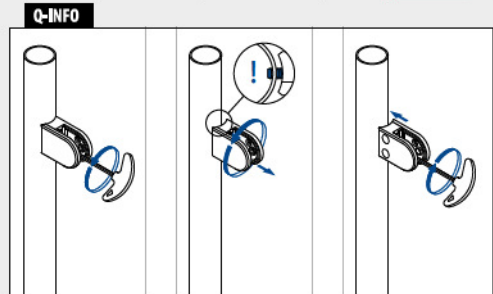

V2A	304	Gebürstet						
	INDOOR*	Ø	H1	H2	H3			
	139921-242-01-12	42,4 x 2,0	175	869	120	QS-59	369	2

V2A	304	Gebürstet						
	INDOOR*	Ø	H1	H2	H3			
	139921-242-02-12	42,4 x 2,0	175	869	120	QS-59	369	1

V2A	304	Gebürstet						
	INDOOR*	Ø	H1	H2	H3			
	139921-242-90-12	42,4 x 2,0	175	869	120	QS-59	369	1

Zubehör

Sicherungsstifte

Optional verwendbar für MOD 2500

	Zubehör			
		L		
	205015-25	25		4

Füllungen

Gummielagen für Glasklemmen MOD 2500

2 Stück pro Glasklemme

Zubehör		
Mono.	T	
205025-06	6	8
205025-08	8	8
205025-10	10	8
205025-12	12	8
Lam.		
	T	
205025-07	6,76 (3-0,76-3)	8
205025-09	8,76 (4-0,76-4)	8
205025-11	10,76 (5-0,76-5)	8
205025-13	12,76 (6-0,76-6)	8

* Auch für Aussenanwendung geeignet bei entsprechenden Bedingungen.