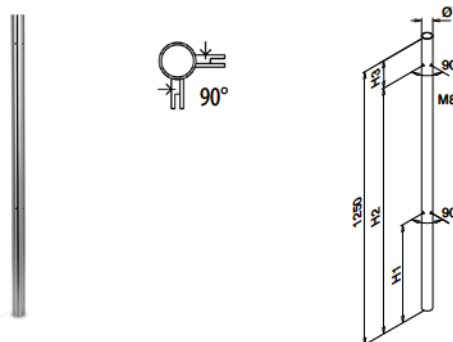

MOD 0937

V2A	304	Gebürstet				
INDOOR*		Ø	H1	H2	H3	
130937-242-90-12	42,4 x 2,0	455	1130	120	1