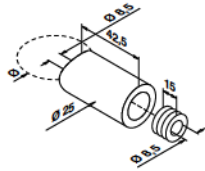

Q-INFO MOD 9320

Q-INFO MOD 0110 / 0509

Q-INFO MOD 9320

Rohrhalter

Flach - Rohr

MOD 0625

V2A	304	Gebürstet		
INDOOR*				
	Ø			
130625-033-12	33,7	QS-3	QS-29	376
130625-042-12	42,4	QS-3	QS-29	376
V4A				
316				
OUTDOOR				
	Ø			
140625-042-12	42,4	QS-4	QS-30	376