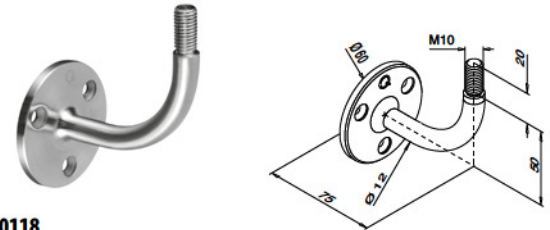

MOD 0118

V2A	304	Gebürstet	
INDOOR*			
130118	QS-7	375 / QS-87	374
			2