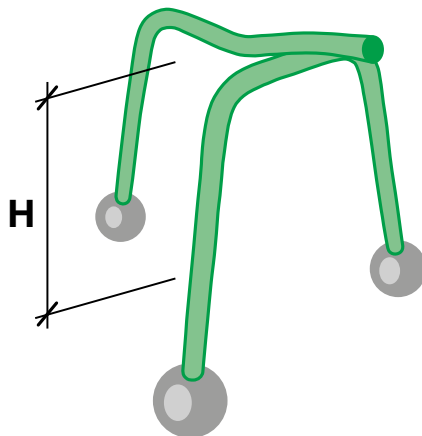

SUNO und SUNO-mini

Matten-Produkte | RUWA Distanzkörbe | ohne Kunststoff-Fuss auf unterer Bewehrung liegend

Höhe H [mm]	Abstufung [mm]	a [mm]	b [mm]	Teilung Bügel [mm]
----------------	-------------------	-----------	-----------	-----------------------

SUNO				
70 - 200	10	-	85	200
220 - 300	20	-	85	200
320 - 400	20	-	85	150
420 - 500	20	-	120	150
510 - 1500	10	-	190 - 370	200

SUNO-mini				
40 - 60	10	-	ca. 85	200

1 m² Bewehrung erfordert je nach Belastung zirka ein bis zwei Laufmeter Distanzkörbe. Der Abstand der Körbe beträgt somit 500 bis 1'000 mm.

Länge der Distanzkörbe 2.50 m. Bunde à 10 Körbe.

Andere Höhen und verstärkte Ausführungen auf Anfrage.

STÜBÜ Stützbügel

Matten-Produkte | RUWA Distanzkörbe | Drei- und Vierbein | Stützbügel mit Kunststoff-Fuss