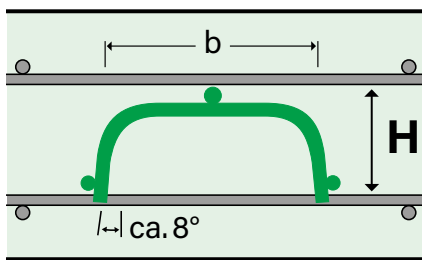

SUNO und SUNO-mini

Matten-Produkte | RUWA Distanzkörbe | ohne Kunststoff-Fuss auf unterer Bewehrung liegend

Höhe H [mm]	Abstufung [mm]	a [mm]	b [mm]	Teilung Bügel [mm]
----------------	-------------------	-----------	-----------	-----------------------

SUNO				
70 - 200	10	-	85	200
220 - 300	20	-	85	200
320 - 400	20	-	85	150
420 - 500	20	-	120	150
510 - 1500	10	-	190 - 370	200

SUNO-mini				
40 - 60	10	-	ca. 85	200

1 m² Bewehrung erfordert je nach Belastung zirka ein bis zwei Laufmeter Distanzkörbe. Der Abstand der Körbe beträgt somit 500 bis 1'000 mm.

Länge der Distanzkörbe 2.50 m. Bunde à 10 Körbe.

Andere Höhen und verstärkte Ausführungen auf Anfrage.

STÜBÜ Stützbügel

Matten-Produkte | RUWA Distanzkörbe | Drei- und Vierbein | Stützbügel mit Kunststoff-Fuss