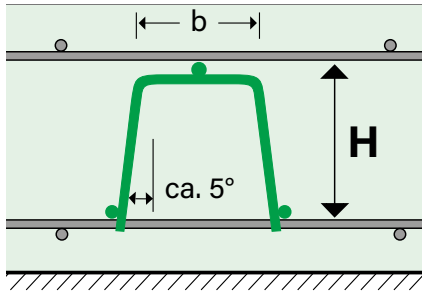

SUNO und SUNO-mini

Matten-Produkte | RUWA Distanzkörbe | ohne Kunststoff-Fuss auf unterer Bewehrung liegend

Höhe H [mm]	Abstufung [mm]	a [mm]	b [mm]	Teilung Bügel [mm]
----------------	-------------------	-----------	-----------	-----------------------

SUNO				
70 - 200	10	-	85	200
220 - 300	20	-	85	200
320 - 400	20	-	85	150
420 - 500	20	-	120	150
510 - 1500	10	-	190 - 370	200

SUNO-mini				
40 - 60	10	-	ca. 85	200

1 m² Bewehrung erfordert je nach Belastung zirka ein bis zwei Laufmeter Distanzkörbe. Der Abstand der Körbe beträgt somit 500 bis 1'000 mm.

Länge der Distanzkörbe 2.50 m. Bunde à 10 Körbe.

Andere Höhen und verstärkte Ausführungen auf Anfrage.

STÜBÜ Stützbügel

Matten-Produkte | RUWA Distanzkörbe | Drei- und Vierbein | Stützbügel mit Kunststoff-Fuss