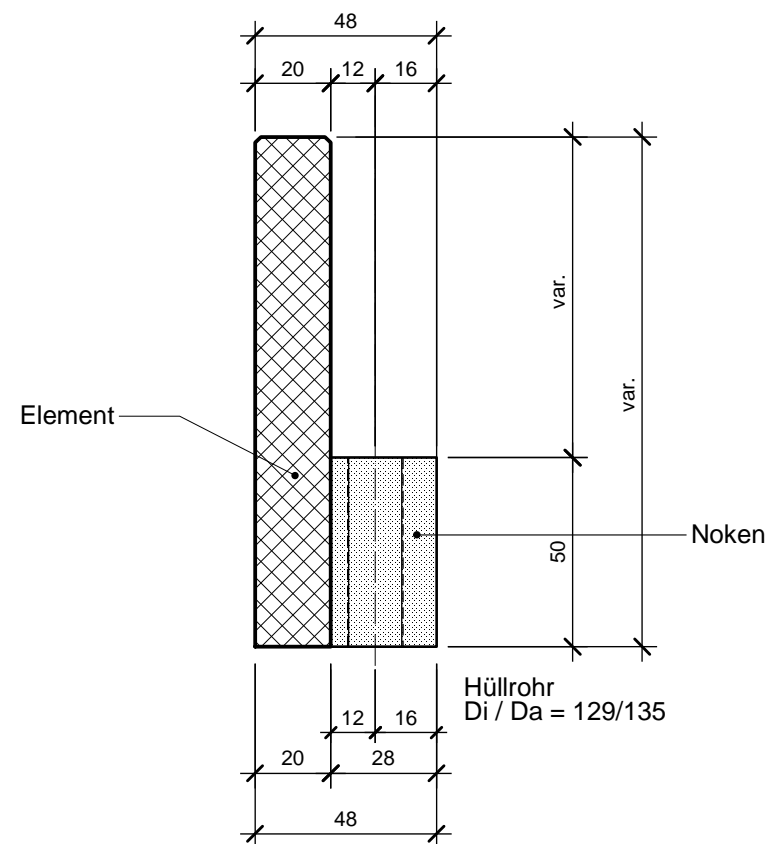

Systemwand
Noken 28 cm

Ansicht A, 1 : 20

Ansicht B, 1 : 20

Ansicht C, 1 : 20