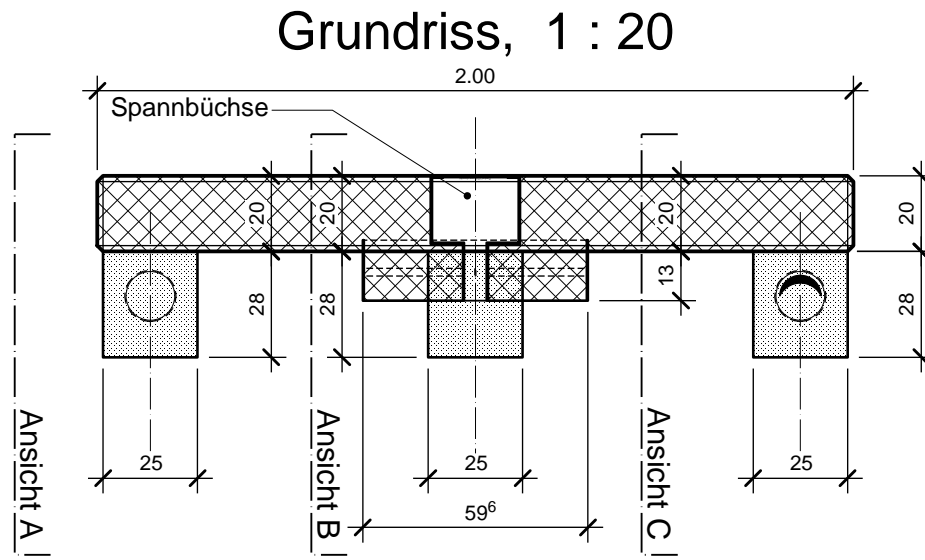

Systemwand
Noken 28 cm

Ansicht A, 1 : 20

Ansicht B, 1 : 20

Ansicht C, 1 : 20