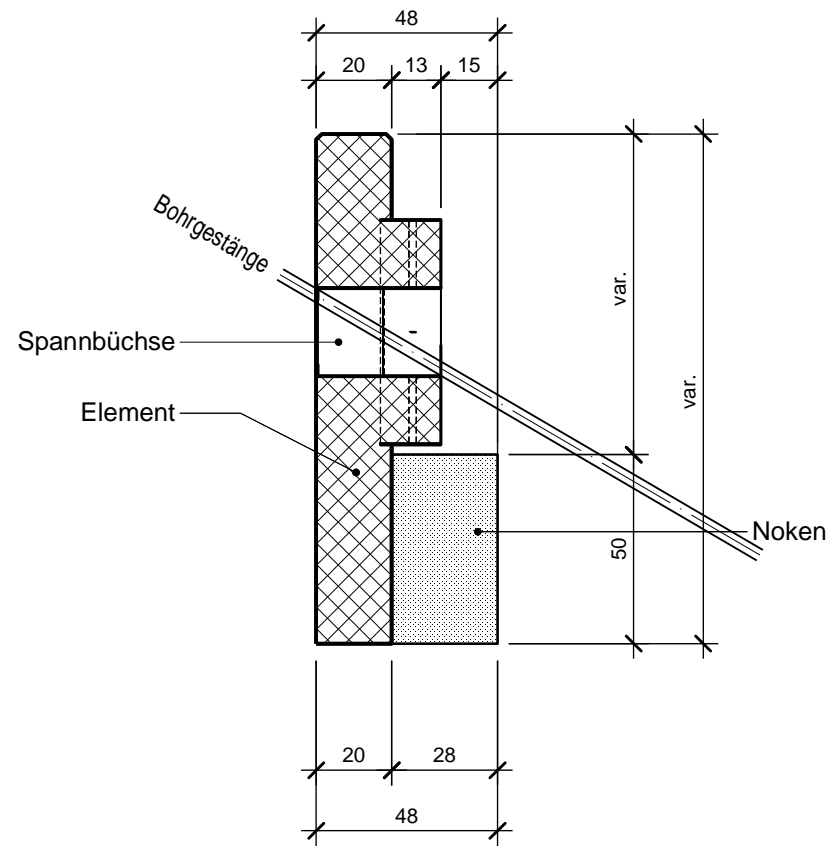

Systemwand
Noken 28 cm

Ansicht A, 1 : 20

Ansicht B, 1 : 20

Ansicht C, 1 : 20