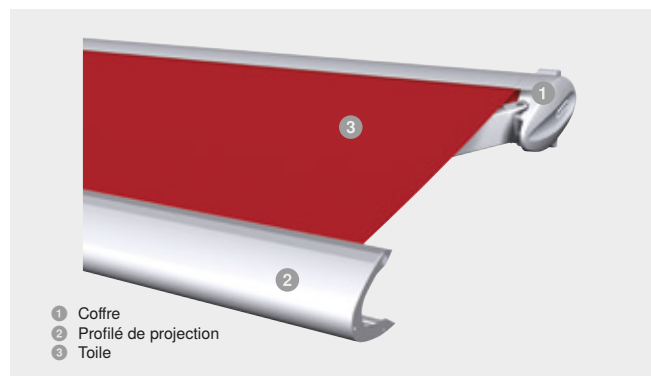

# Store banne coffre Terrea 550

Design filigrane du coffre

*Der SonnenLichtManager*

Avec ce store banne coffre, chacun peut passer de longues et belles heures sur sa terrasse grâce à un ombrage parfait. Le design petit et compact du coffre s'harmonise parfaitement à chaque façade.

## Caractéristiques

<b>Largeur max.</b>	5000 mm
<b>Avancée max.</b>	2500 mm
<b>Angle d'inclinaison max.</b>	40°
<b>Coffre</b>	182x108 mm
<b>Bras</b>	Transmission de la force par bande flexible
<b>Entraînement</b>	Moteur, en option : WMS Moteur à commande radio, manivelle
<b>Couleur</b>	Thermolaquage en RAL 9016, RAL 9006, W4916, en option selon le monde des couleurs WAREMA
<b>Toile</b>	Toile acrylique Standard/Lumera, en option acrylique All Weather, toile acrylique Perfora, Soltis 92, Twilight Pearl
<b>Pose</b>	Pose murale et au plafond, pose sur chevrons

## Vos avantages

- Pose en position non exposée ou exposée grâce à la possibilité de coffre fermé
- Construction très plate et compacte
- Intégration discrète et harmonieuse dans la façade

## Accessoires remarquables

- Lambrequin
- Rail lumineux à ruban LED
- Chauffage rayonnant
- WMS Capteur de vent
- Inscription sur la toile (sérigraphie)
- Profilé de raccordement au mur avec auvent