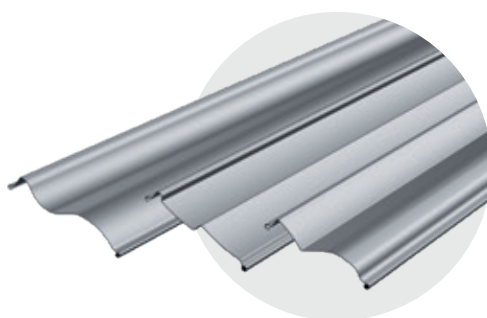

Lamelles occultantes
NOUVEAU ! Lamelle Zetra