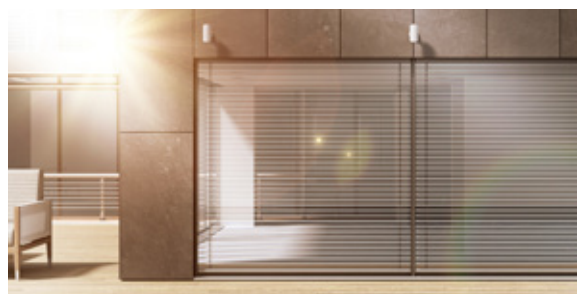

Coulisses Minimax pour architecture en filigrane

Pour une esthétique discrète, il est possible d'utiliser les coulisses Minimax avec une largeur de face réduite, ce qui constitue une solution idéale pour les grandes façades avec des éléments entièrement en verre. Selon la situation de pose, les coulisses Minimax peuvent également être encastrables et disparaître presque complètement dans la façade.