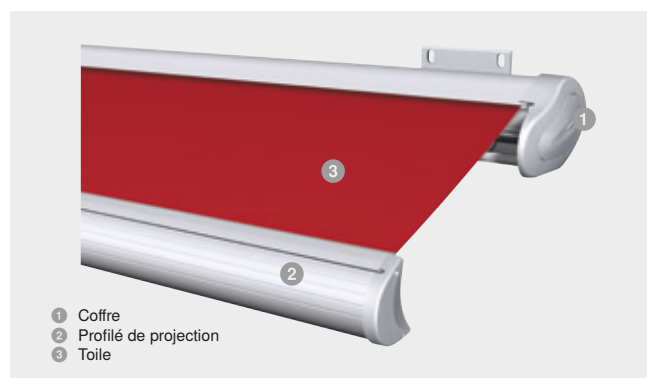

Store banne coffre Terrea K60

Design classique

Der SonnenLichtManager

Polyvalent, fonctionnel, enthousiasmant : ce store banne coffre compact offre tout ce qui fait une protection solaire fiable. Le coffre ovale s'intègre avec style dans tous les types de façade et protège la toile ainsi que les bras contre le vent et les intempéries.

Caractéristiques

Largeur max.	7000 mm
Avancée max.	4000 mm
Angle d'inclinaison max.	30° (pour console réglable)
Coffre	240x165 mm
Bras	Transmission de la force par chaîne ou câble, segment en option
Entraînement	Moteur, en option : WMS Moteur à commande radio, entraînement solaire, manivelle
Couleur	Thermolaqué selon le monde des couleurs WAREMA
Toile	Toile acrylique Standard/Lumera, en option acrylique All Weather, toile acrylique Perfora, Soltis 92, Twilight Pearl
Pose	Pose murale et au plafond, pose sur chevrons

- 1 Coffre
- 2 Profilé de projection
- 3 Toile

Vos avantages

- Pose en position non exposée ou exposée grâce à la possibilité de coffre fermé
- Dispensateur d'ombre efficace pour les grandes surfaces
- Protection agréable contre les regards combinée à un store latéral ou à un lambrequin déroulable
- Commande confort WMS pour un confort maximal

Accessoires remarquables

- Lambrequin
- Lambrequin déroulable avec manivelle/moteur ou commande confort WMS
- Rubans à LED intégrés
- Rail lumineux à ruban LED
- Chauffage rayonnant
- WMS Capteur de vent
- Inscription sur la toile (sérigraphie)
- Profilé de raccordement au mur avec auvent