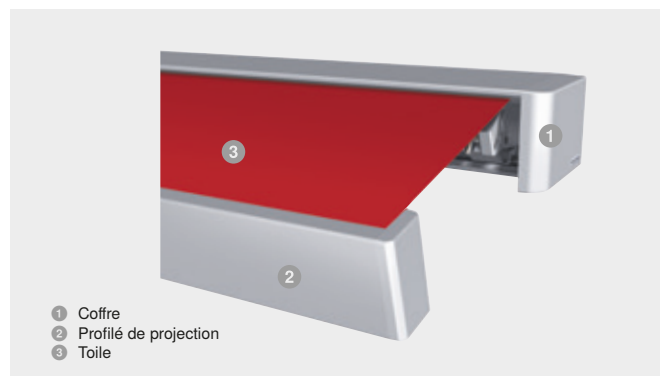

Store banne coffre Terrea K70

Point fort du design cubique

Der SonnenLichtManager

Vous préférez un design épuré et rectiligne ? Alors ce store banne coffre vous plaira. Grâce à sa forme rectangulaire et compacte, il s'intègre parfaitement sur les architectures cubiques à toit plat ou à une pente.

Caractéristiques

Largeur max.	7000 mm
Avancée max.	4000 mm
Angle d'inclinaison max.	35°
Coffre	240x190 mm
Bras	Transmission de la force par chaîne ou câble, segment en option
Entraînement	Moteur, en option : WMS Moteur à commande radio
Couleur	Thermolaqué selon le monde des couleurs WAREMA
Toile	Toile acrylique Standard/Lumera, en option acrylique All Weather, toile acrylique Perfora, Soltis 92, Twilight Pearl
Pose	Pose murale et au plafond, pose sur chevrons

Accessoires remarquables

Vos avantages

- Protection efficace de la toile de store et du bras contre les salissures et les intempéries une fois la toile rentrée dans le coffre
- Design exclusif
- Fonctionnalité fiable et étudiée
- Apparence esthétique de grande qualité
- Commande confort WMS entièrement intégrée pour un confort maximal
- Possibilités de personnalisation variées grâce à un large choix de toiles et de couleurs d'armature

- Lambrequin déroulable avec manivelle/moteur ou commande confort WMS
- Rubans à LED intégrés dans le coffre et/ou le profilé de projection
- Rail luminaire à ruban LED
- Chauffage rayonnant
- WMS Capteur de vent
- Inscription sur la toile (sérigraphie)
- Profilé de raccordement au mur avec auvent