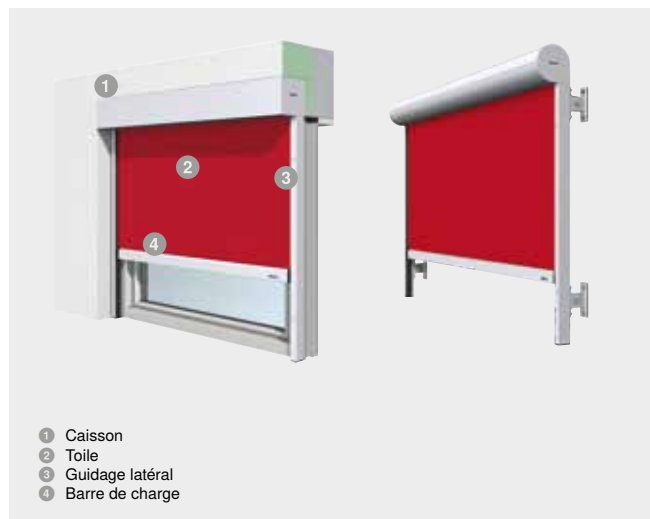

Caractéristiques

Largeur max.*	6000 mm
Hauteur max.*	6000 mm
Guidage*	À ZIP (fermeture à glissière) directement dans la coulisse
Pose	Avec ou sans écart par rapport à la façade ou au cadre de fenêtre
Entraînement	Moteur, en option moteur à commande radio
Caissons	Semi-rond, rond et rectangulaire, différentes tailles
Domaines d'application	Construction neuve, rénovation, façade mur-rideau, véranda, toit de terrasse, Perea P60/P70
Toile	Toile Screen, Soltis 92, toile acrylique Standard/Lumera, acrylique All Weather, toile acrylique Perfora, Twilight Pearl/Metal, toile SecuTex A2 WAREMA

* En fonction du type et de l'équipement

Vos avantages

- Vaste sélection de formes et de tailles de caissons
- Utilisation flexible pour la construction d'objets immobiliers et d'appartements sur des fenêtres en renforcement ou des façades verticales
- Une haute stabilité au vent jusqu'à une vitesse du vent maximale de 150 km/h
- Pas d'incidence de lumière entre la coulisse et la toile
- L'entraînement électronique spécial réagit avec sensibilité aux obstacles et au vent de manière à garantir une protection maximale de la toile

WAREMA Schweiz GmbH • Staldenhof 1a • 6014 Luzern • Suisse
www.warema.ch • info@warema.ch

Accessoires remarquables

- SecuKit WAREMA
- Solution de coin pour les coins entièrement vitrés sans coulisse gênante