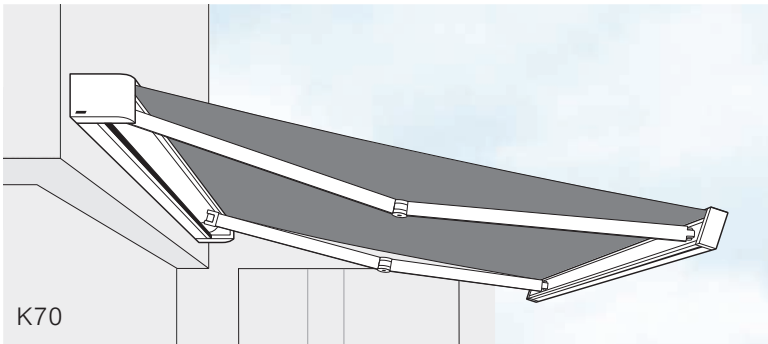

Wintergarten-Markise Climara W20

Die außenliegende Verschattung großer und kleiner Glasflächen mit höchster Windstabilität.

Pergola-Markise

Perea P20

Genießen Sie südländisches Flair in modernstem Ambiente. Die Pergola-Markise verfügt über eine eckige Blende, elegante Pfostenanbindungen und ein starres oder mitlaufendes Verstärkungsprofil in kubischer Bauform.