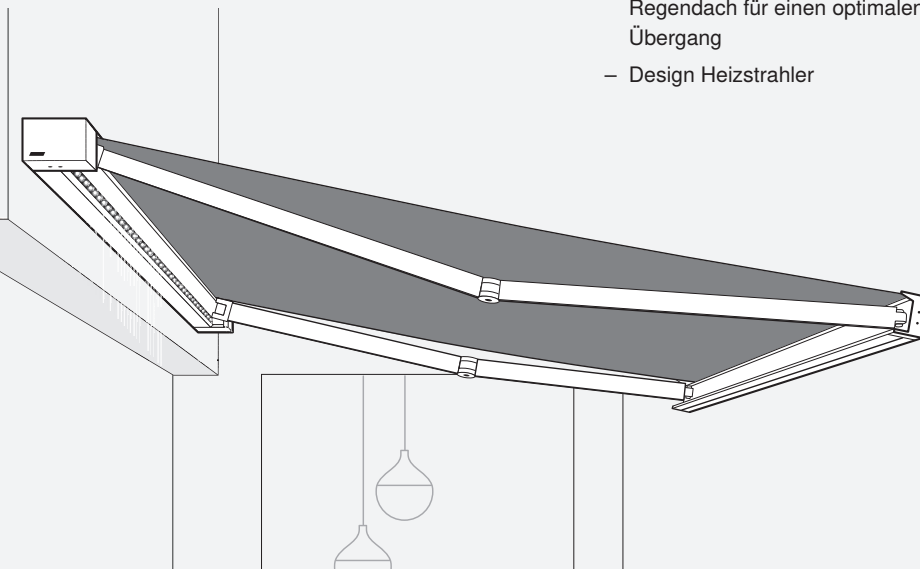

Kassetten-Markise

Terrea K50

Freuen Sie sich auf eine elegante Markise, die in eine schützende Kassette eingefahren wird. Stilistisch ein kubisch moderner Blickfang – bauseitig kompakt und stabil. Für das Markisentuch stehen Ihnen zahlreiche Dessins der WAREMA Kollektion zur Auswahl.

Dezent

Durch den besonders geringen Montageabstand zu Wand und Decke schmiegt sich die Markise unauffällig an die Fassade an.

Langlebig

Die Kassette schützt das Tuch und die Gelenkarme Ihrer Terrea optimal. Gleichzeitig garantiert die stabile Konstruktion einen sicheren Halt.

Ästhetisch

Freuen Sie sich auf prämiertes Design: ausgezeichnet mit dem Red Dot Design Award.

(Basis-)merkmale

- Max. Breite 500 cm
- Max. Ausfall 300 cm
- Mit Kurbel oder elektrischem Antrieb
- Pulverbeschichtung in RAL 9016, RAL 9006 oder W4916

Brillante Extras

- WMS Windsensor
- Integrierte LED-Stripes in der Kassette, dimmbar
- Volant-Rollo mit Kurbel
- Bedienung mittels Handsender oder App
- Wandanschlussprofil mit Regendach für einen optimalen Übergang
- Design Heizstrahler