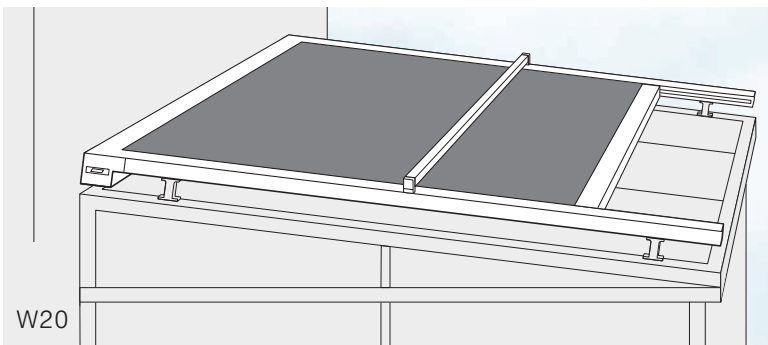

Wintergarten-Markise Climara W20

Die außenliegende Verschattung großer und kleiner Glasflächen mit höchster Windstabilität.

Pergola-Markise

Perea P20

Genießen Sie südländisches Flair in modernstem Ambiente. Die Pergola-Markise verfügt über eine eckige Blende, elegante Pfostenanbindungen und ein starres oder mitlaufendes Verstärkungsprofil in kubischer Bauform.