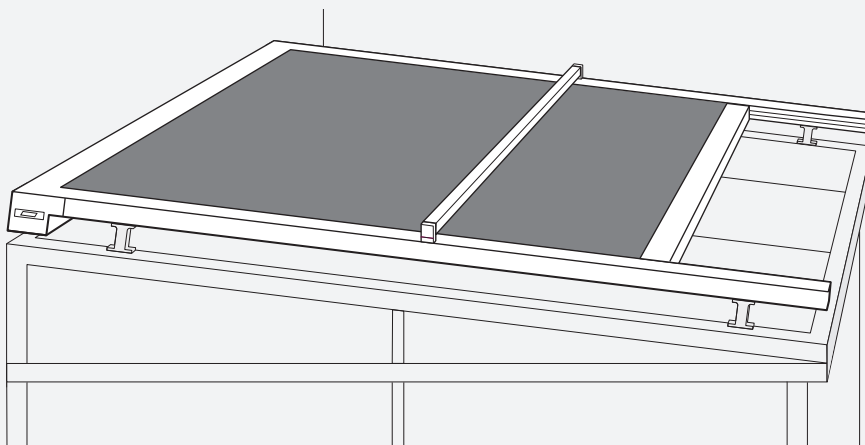

Windstabil

Auch bei windigem Wetter bleiben Sie entspannt. Denn der Behang Ihrer Markise ist an einem Federstahlband befestigt, das straff in der Führungsschiene läuft. Ein Verstärkungsprofil spannt Ihr Markisentuch zusätzlich.

Perfekt

Freuen Sie sich auf einen besonderen Sonnenschutz ohne Lichtspalt mit secudrive®-Technologie. Das Tuch wird dabei in einer Schiene geführt, sodass keine Lichtspalte zwischen Bespannung und Führungsschiene entsteht und der Behang optimal gespannt wird.

Smart

Die flach auf der Führungsschiene aufliegende WMS Sensorik übernimmt für Sie alle Einstellungen. Ein Sensor misst Wind, Helligkeit und Niederschlag, sodass Ihre Markise je nach Wetter automatisch ein- oder ausfährt.

(Basis-)merkmale

- Max. Breite 650 cm
- Max. Ausfall 600 cm
- Max. Fläche 30 m²
- Mit elektrischem Antrieb
- Flache und kompakte Bauweise
- Hervorragende Tuchspannung durch secudrive®-Führung
- Kein Lichteinfall zwischen Tuch und Führungsschiene
- Hohe Windstabilität

Brillante Extras

- Laufrichtung auch „von unten nach oben“ möglich
- WMS Sensorik inklusive integrierter Wetterstation