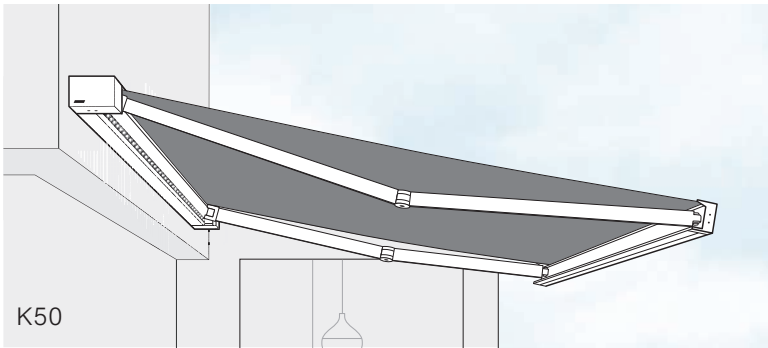

Wintergarten-Markise Climara W20

Die außenliegende Verschattung großer und kleiner Glasflächen mit höchster Windstabilität.

Pergola-Markise

Perea P20

Genießen Sie südländisches Flair in modernstem Ambiente. Die Pergola-Markise verfügt über eine eckige Blende, elegante Pfostenanbindungen und ein starres oder mitlaufendes Verstärkungsprofil in kubischer Bauform.