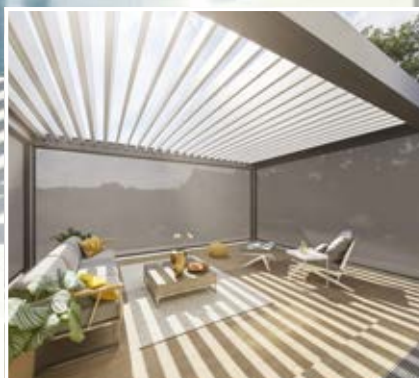

Perfekter Rundumschutz

Die komplett integrierten Fenster-Markisen mit easyZIP-Führung sind wetterbeständig, windstabil und bieten damit praktisch unbegrenzte Nutzungsmöglichkeiten. Die stilvolle Verschattungsvariante ist an allen vier Seiten der Lamaxa Lamellendächer möglich.