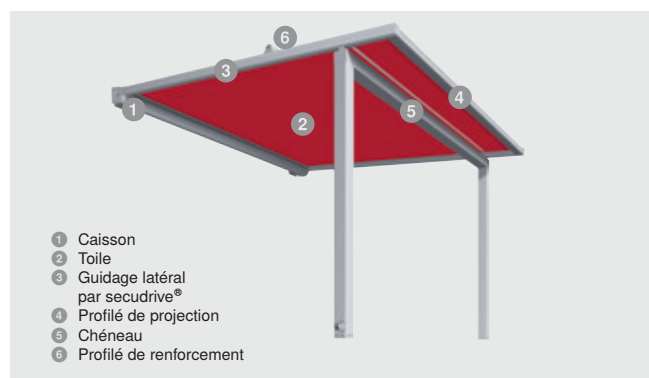

Store de pergola Perea P60

Résistance aux intempéries avec un design filigrane

Der SonnenLichtManager

Ce store Perea imperméable vous affranchit des contraintes météorologiques et vous permet d'exploiter la nature au profit d'un espace libre supplémentaire. Une grille en PVC insérée dans la toile permet un écoulement contrôlé de l'eau dans le chéneau intégré.

Caractéristiques

Largeur max.	6000 mm
Avancée max.	5000 mm
Surface max.	30 m ²
Entraînement	Moteur, en option WMS Moteur à commande radio
Couleur	Thermolaqué selon le monde des couleurs WAREMA
Toile	Toile Rainproof W36
Pose	Pose murale, au plafond et sur chevrons

Vos avantages

- Apparence filigrane
- Drainage contrôlé
- Toile à la fois résistante aux intempéries et imperméable pour un climat agréable sous le store
- Aucun interstice latéral entre la toile et la coulisse grâce au guidage secudrive®

Accessoires remarquables

- Stores toile extérieurs de rénovation à guidage easyZIP pour un ombrage vertical
- GranTex à guidage easyZIP pour un ombrage vertical pour grandes largeurs et caisson filigrane
- Rubans à LED intégrés
- Rail lumineux à ruban LED
- Chauffage rayonnant
- Store latéral
- Kit Multicube
- Cadre de serrage
- Profilé de raccordement au mur avec auvent