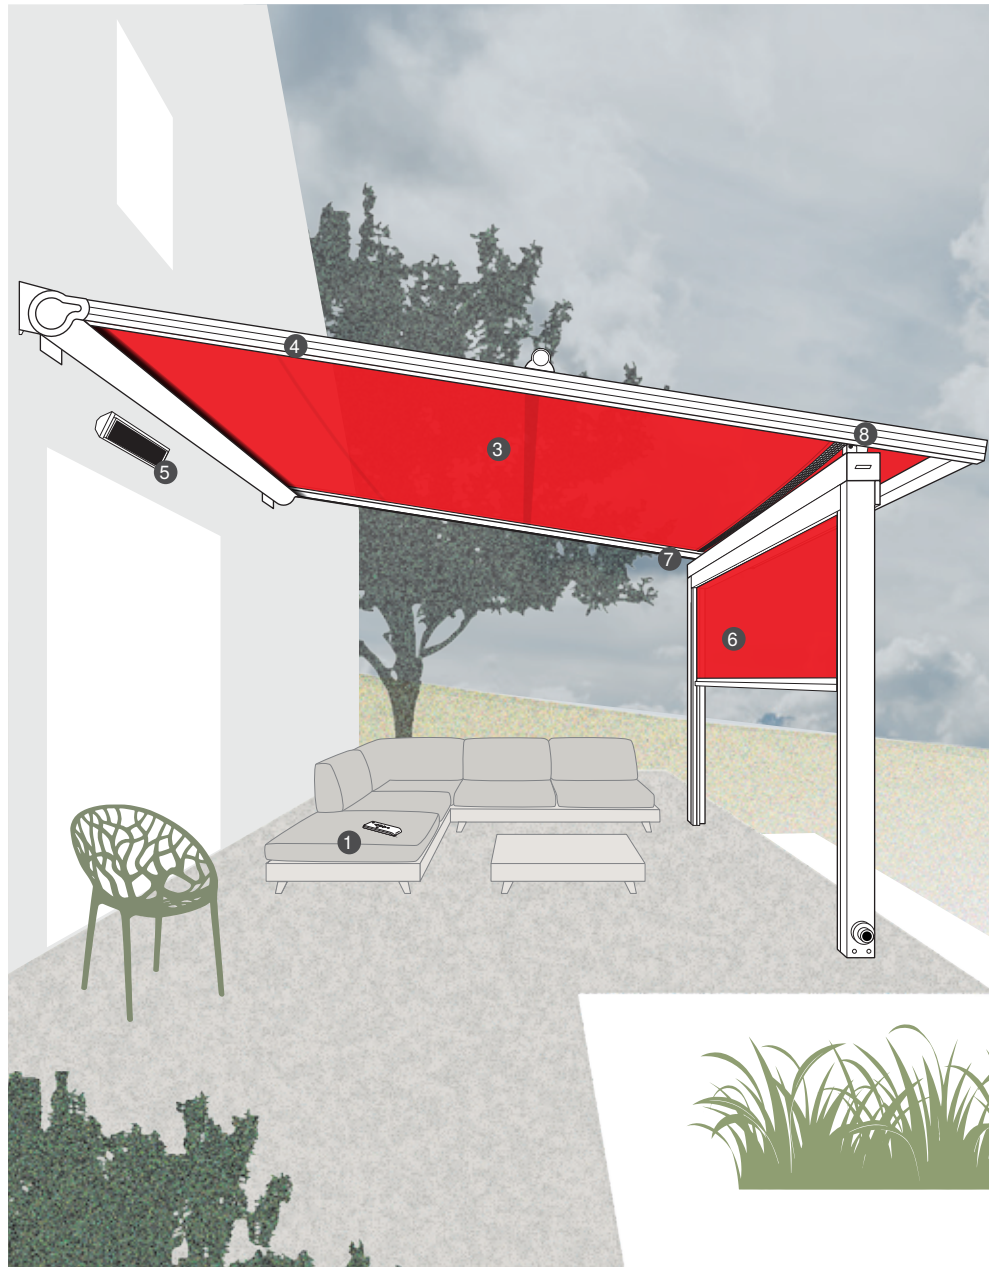

Toujours résistants aux intempéries : Perea P60 et P70

Les modèles imperméables Perea P60 et Perea P70 vous affranchissent des contraintes météorologiques.

Le store de pergola Perea P60 dispose d'un treillis en PVC intégré discrètement dans la toile qui assure un drainage contrôlé vers l'extérieur dans la gouttière et le long du montant.

Lorsqu'il est sorti, le Perea P70 offre également une protection efficace contre la pluie. Des profilés spéciaux renforcent en plus la toile. Une fois le store rentré, le caisson protège la toile de manière optimale contre l'encrassement.

Perea P60	<i>Largeur max.</i>	<i>Profondeur max.</i>
	6,0 m	5,0 m

Perea P70	<i>Largeur max.</i>	<i>Profondeur max.</i>
	6,0 m	6,0 m

5 Chauffage rayonnant

Chauffage rayonnant avec technologie infrarouge à quartz ou chauffage rayonnant design avec vitrocéramique teintée

6 Ombrage vertical

Stores toile extérieurs de rénovation avec guidage easyZIP ou GranTex avec guidage easyZIP comme protection idéale contre le soleil, les regards et le vent

7 Technologie secudrive®

Évite les interstices latéraux indésirables grâce au guidage ferme de la toile et stabilise le store en cas de vent

8 Évacuation contrôlée de l'eau de pluie

L'eau de pluie s'écoule par un treillis en PVC inséré dans la toile ou par le chéneau, elle est acheminée par un dispositif d'évacuation intégré dans le montant