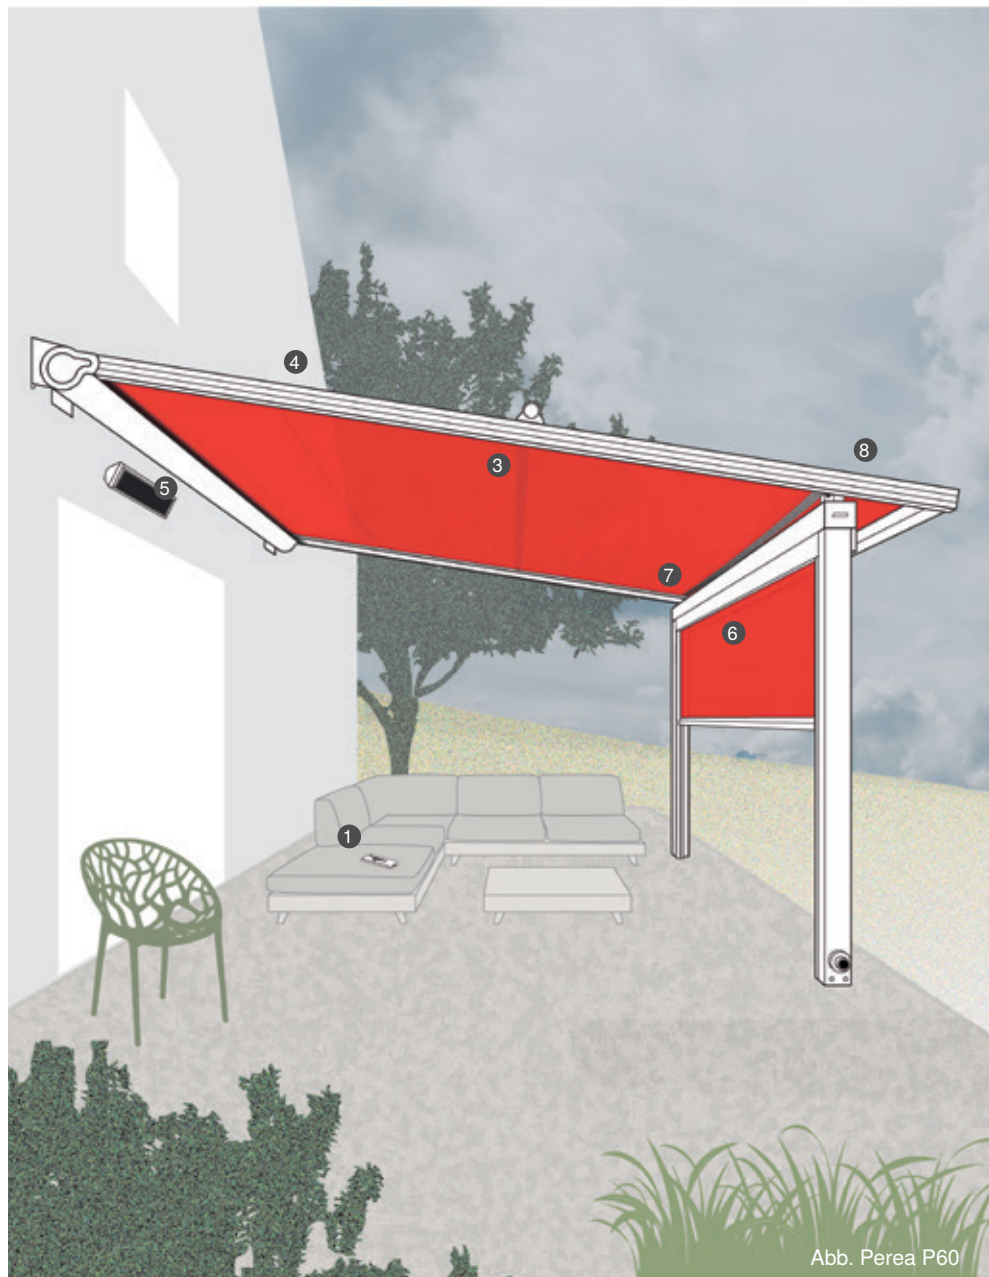

## Stilvolle Gestaltung: Perea P20 und P40

Die Pergola-Markise Perea P20 besticht durch filigranes Design (schlanke Pfosten und gerade Führungsschienen) und eine moderne Form, die perfekt zur kubischen Bauarchitektur (eckige Blende, eckiges Verstärkungsprofil) passen. Sie zeichnet sich durch hohe Windstabilität und hervorragende Tuchspannung aus.

### 2 Volant-Rollo

Perfekter Schutz auch bei tiefstehender Sonne, z. B. auf der Westseite

### 4 LED-Stripes

Integrierte LED-Stripes, fernsteuer- und dimmbar

Die Pergola-Markise Perea P60 verfügt über ein unauffällig in den Stoff eingearbeitetes PVC-Gitter, das für eine kontrollierte Entwässerung über die Regenrinne durch den Pfosten nach aussen sorgt.

Die Perea P70 bietet im ausgefahrenen Zustand ebenfalls einen wirksamen Regenschutz. Spezielle Profile verstärken den Stoff zusätzlich. Ist die Markise eingefahren, so schützt die Blende das Tuch optimal vor Verschmutzungen.