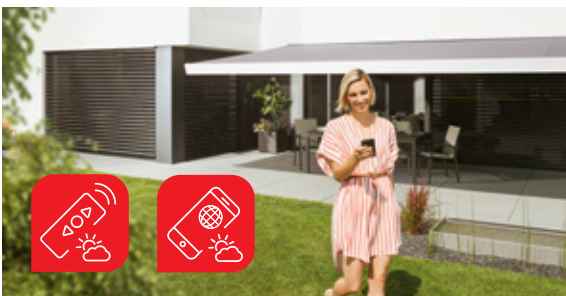

Wohlfühlstimmung durch Heizstrahlelement

Auch wenn Sie am Abend noch Ihre Terrasse nutzen möchten und die Temperaturen sinken: Der Design Heizstrahler (2.200 Watt) mit getönter Glaskeramik lässt Sie die Abende unter Ihrer Markise noch länger genießen.

P20   P40   P40 WE   P60   P70

Smart Living Pakete

Bedienen Sie Ihre Perea Markise bequem per Handsender, Smartphone oder Sprachassistent – auch von unterwegs. Dank Sonnenautomatik sowie Wind- und Regenüberwachung genießen Sie optimalen Komfort und Sicherheit bei jedem Wetter.

www.warema.com/smartliving

P20   P40   P40 WE   P60   P70