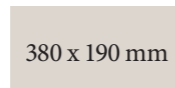

Formpark Mini-Formate:

AVORIO *ruhig*

Eiche 14, tief gebürstet, naturgeölt, 4-fach gefast