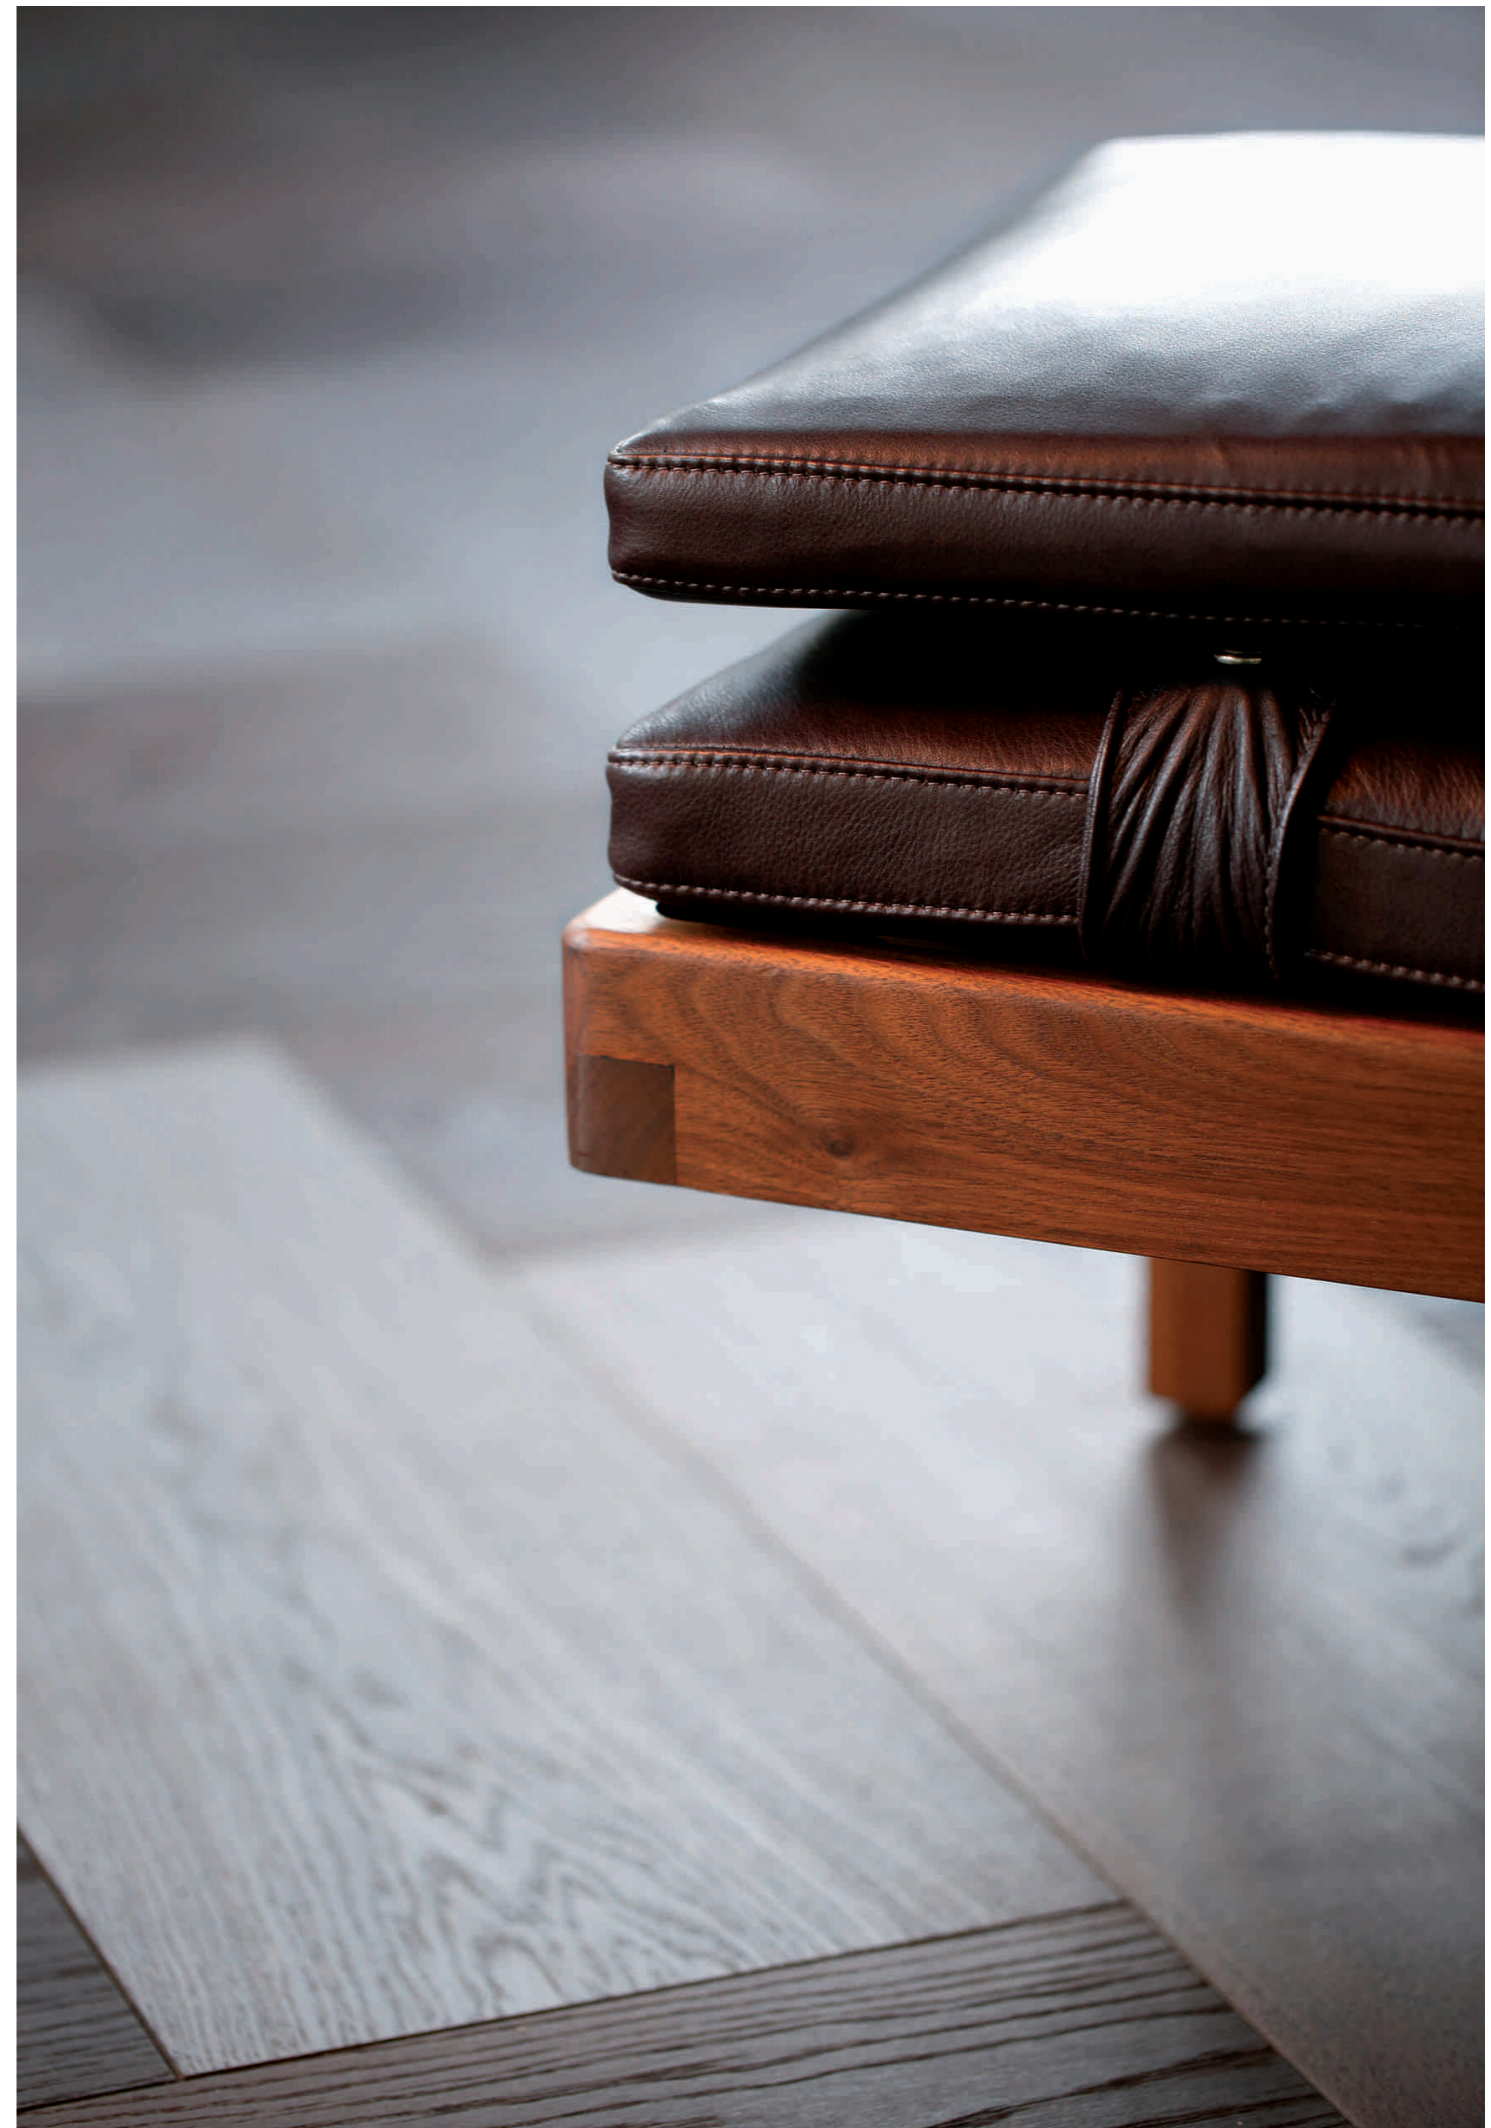

KULTUR

Reisen rund um die Welt haben meinen Sinn fürs Wohnen geprägt und mein Verständnis von Zuhause und Heimat differenziert bereichert. Fremde Kulturen, Menschen, Musik und Kunst gehören heute ebenso selbstverständlich zu mir und meinem Leben wie hochwertige Materialien und klassische Formen.