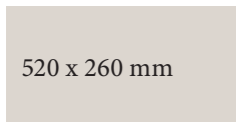

FARBÜBERSICHT

Die unten abgebildeten Farben gibt es in den Formpark-Formaten und in den Formpark-Mini-Formaten. Für die verschiedenen Verlegemuster sind von allen Produkten jeweils rechte und linke Riemen erhältlich. Formpark- und Formpark-Mini-Elemente lassen sich nicht miteinander kombinieren.

Formpark-Formate: