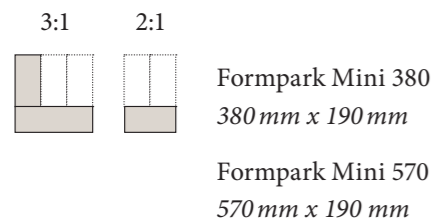

FORMPARK MINI

Information

- › Formpark und Formpark Mini lassen sich nicht miteinander kombinieren.
- › Formpark Mini basiert auf denselben Proportionen wie Formpark.
- › Durch den Lichteinfall erscheinen vertikal verlegte Dielen heller als horizontale (siehe Visualisierung rechts). Dieser Effekt kann gezielt als Gestaltungselement eingesetzt werden.