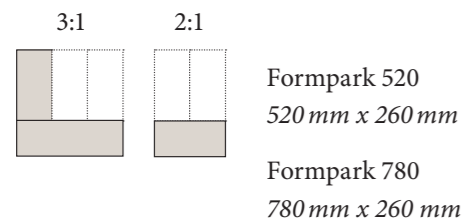

VERLEGEMUSTER

Anbei haben wir für Sie eine Auswahl der beliebtesten Verlegemuster zusammengestellt. Zahlreiche weitere Verlegemuster sind möglich. Unsere Parkettwelten und Verlegepartner unterstützen Sie gerne bei der Planung. Weitere hilfreiche Tipps und Anleitungen finden Sie auf unserer Website formpark.bauwerk.com

FORMPARK