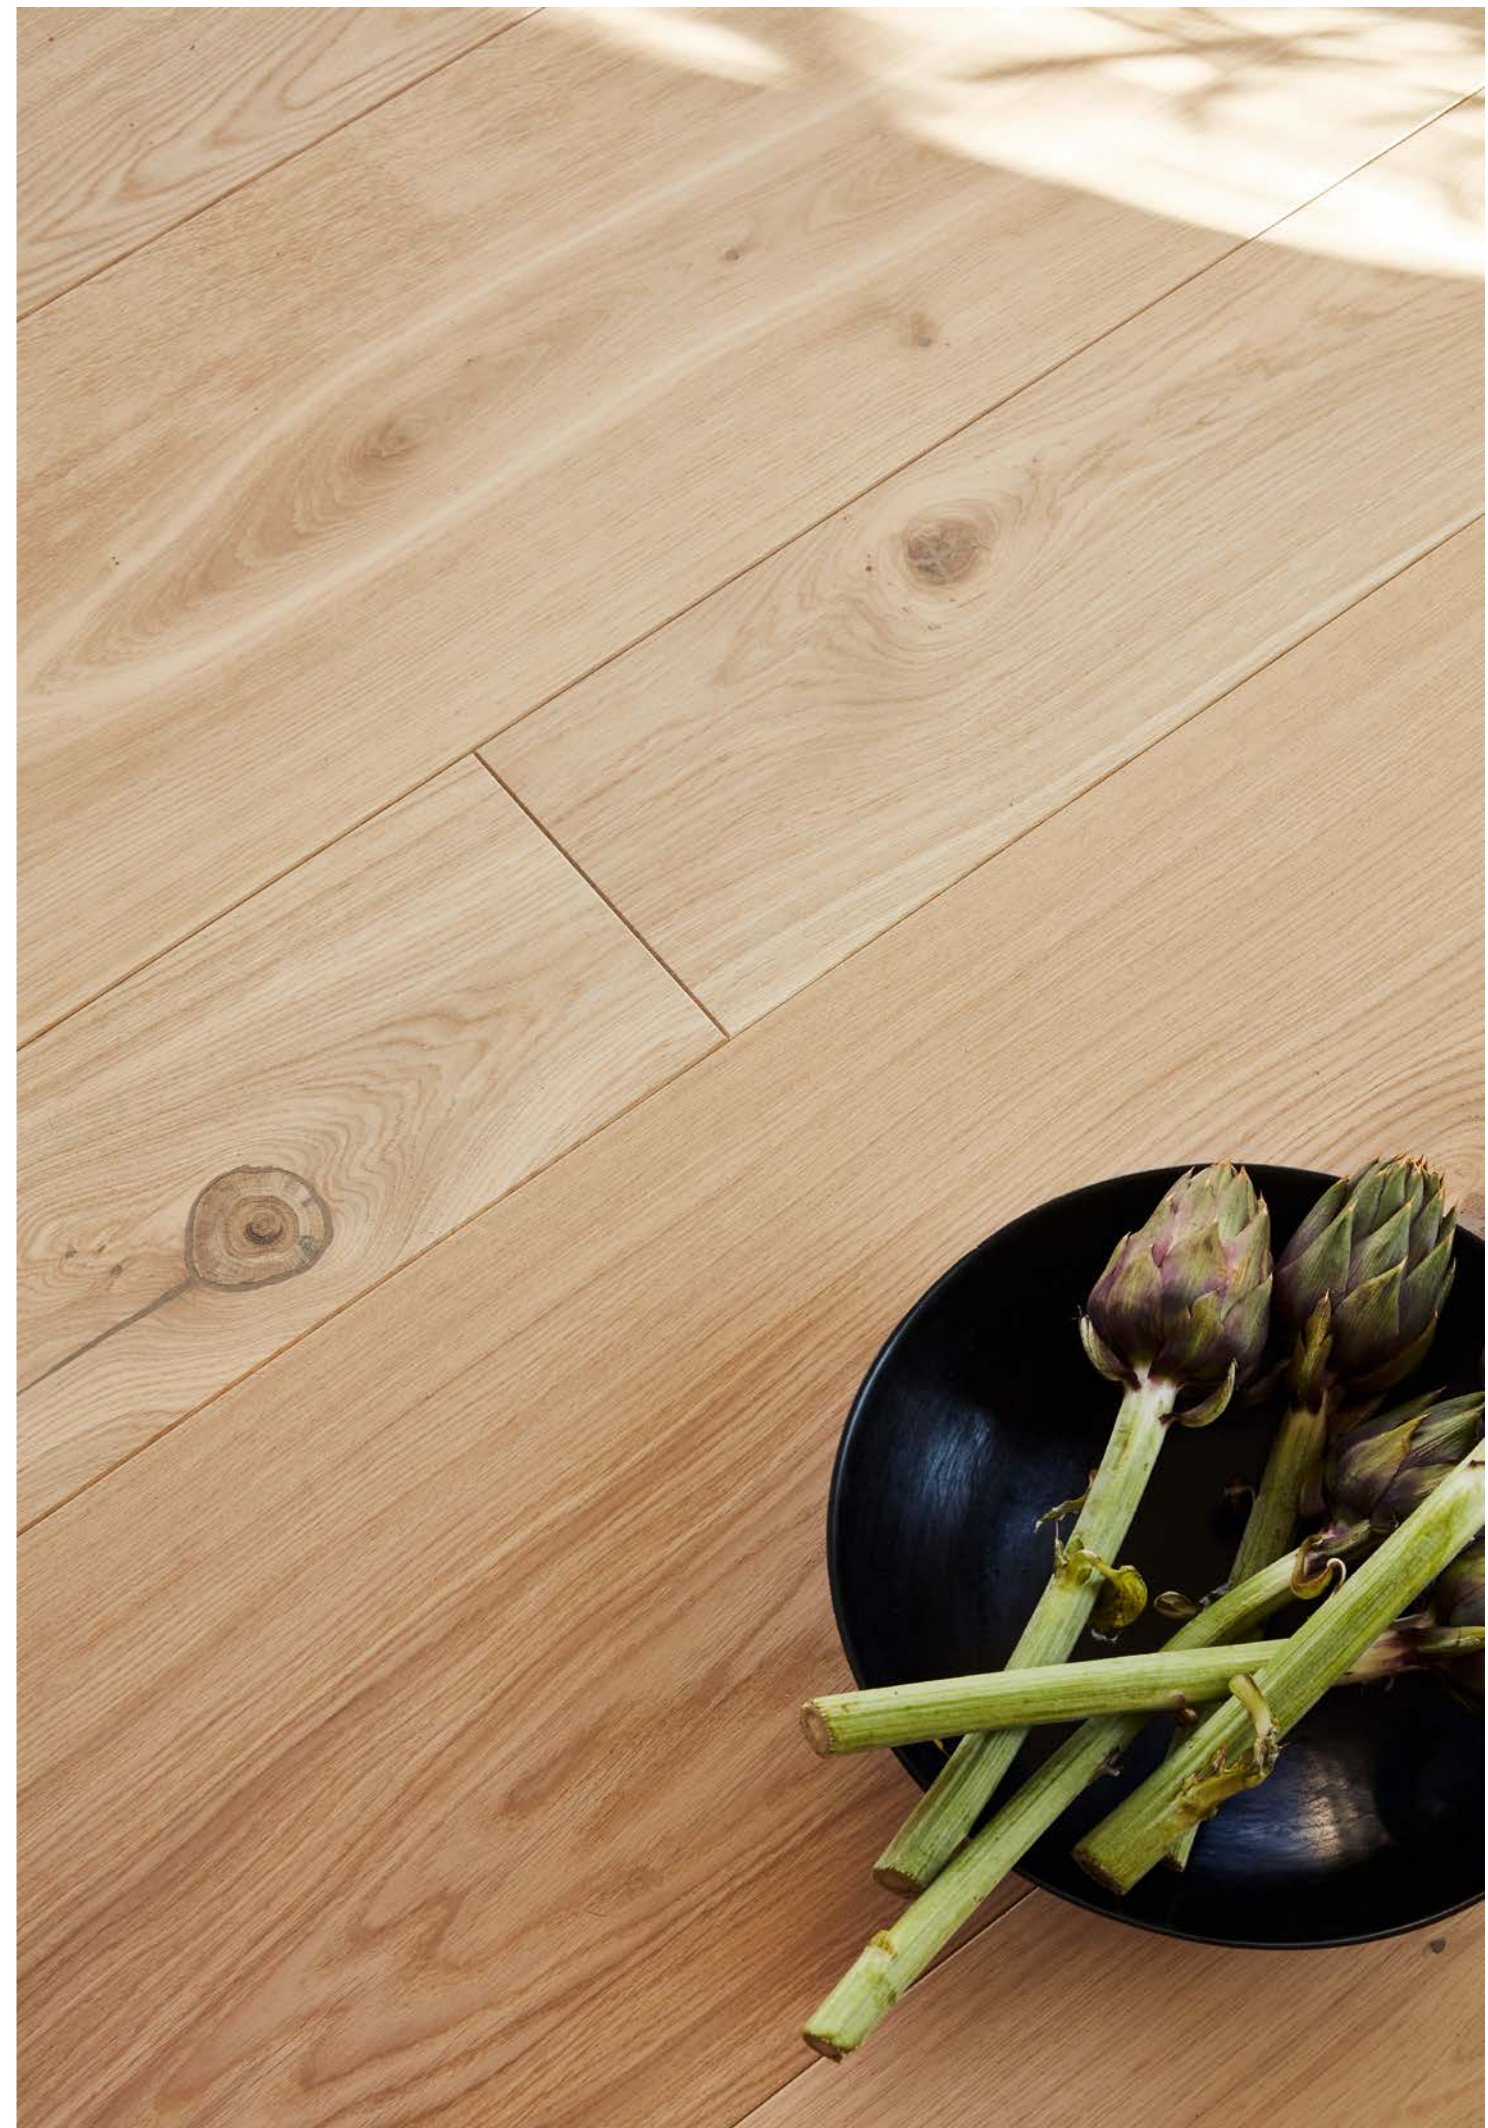

Unicopark Chêne Avorio & Avorio Handcrafted

AVORIO *(Handcrafted)*

Élégant et discret, le bois de couleur ivoire apporte de la luminosité à l'intérieur. Avorio se fond dans n'importe quelle pièce et crée une atmosphère harmonieuse.