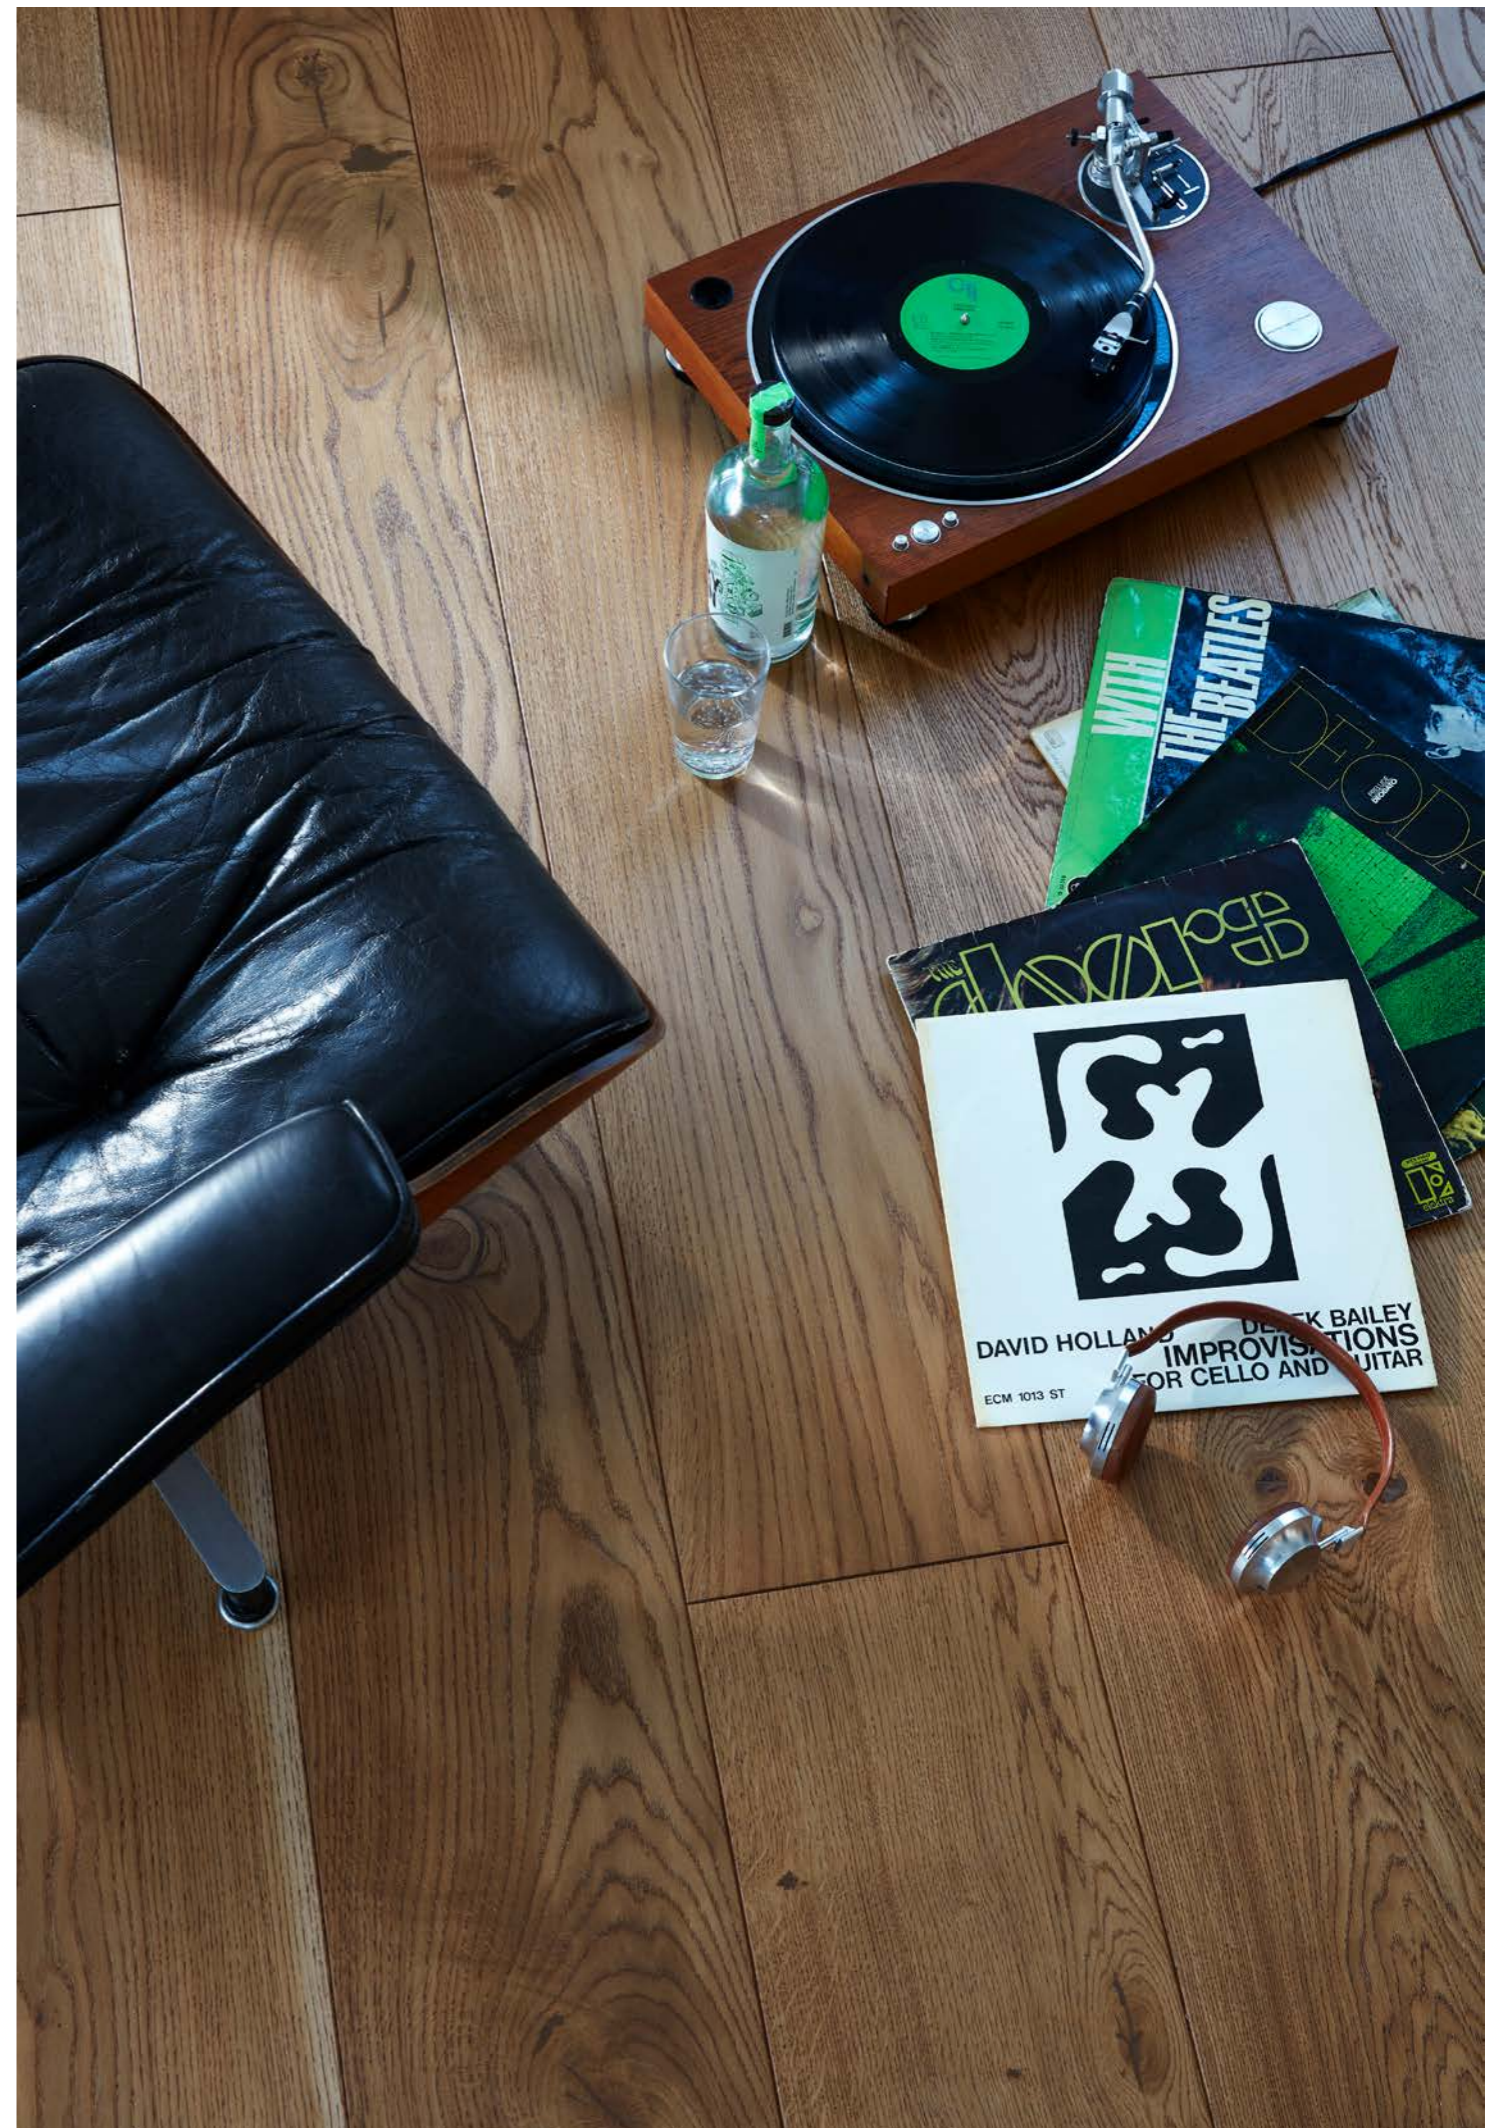

Unicopark Chêne Gold

GOLD

La chaleur accueillante de cette nuance apporte une ambiance confortable à n'importe quelle pièce. Le chêne Gold est peut-être la seule couleur de bois sachant combiner l'originalité et le naturel à la perfection.