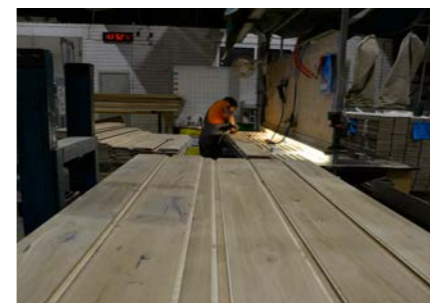

Conçu et fabriqué
avec amour – pour vous.

UNICOPARK Chêne Fumo, rustique

Une planification exclusive pour chaque lame

Unicopark donne une nouvelle dimension à la pose de parquet : les experts de Bauwerk planifient la disposition des lames en différentes longueurs et largeurs en fonction de votre plan de sol et tiennent compte de la situation spécifique de la pièce. La combinaison des différents formats suffit déjà à attirer le regard, mais elle peut aussi être utilisée comme un dispositif stylistique pour mettre en scène certains meubles.

1 SÉLECTION DE PRODUITS

Choisissez le sol qui vous convient le mieux ainsi que votre style d'intérieur parmi huit couleurs allant de très clair à très foncé et deux structures de surface différentes. En outre, nous proposons différentes classifications allant de très calme à très rustique.

2 PLAN DE SOL & PLANIFICATION

Votre interlocuteur pour la pose nous fournit le plan de sol de votre pièce et nos experts élaborent une proposition de plan de pose en tenant compte des conditions spatiales. Cela crée un jeu optimal entre les différentes longueurs et largeurs.

Exemple de plan sur une échelle de 1:100

3 VALIDATION & PRODUCTION

Après avoir approuvé le plan de pose, les experts expérimentés de Bauwerk sélectionnent soigneusement chaque lame pour vous avant le début de la production – pour une pose parfaitement adaptée et une image d'ensemble harmonieuse.