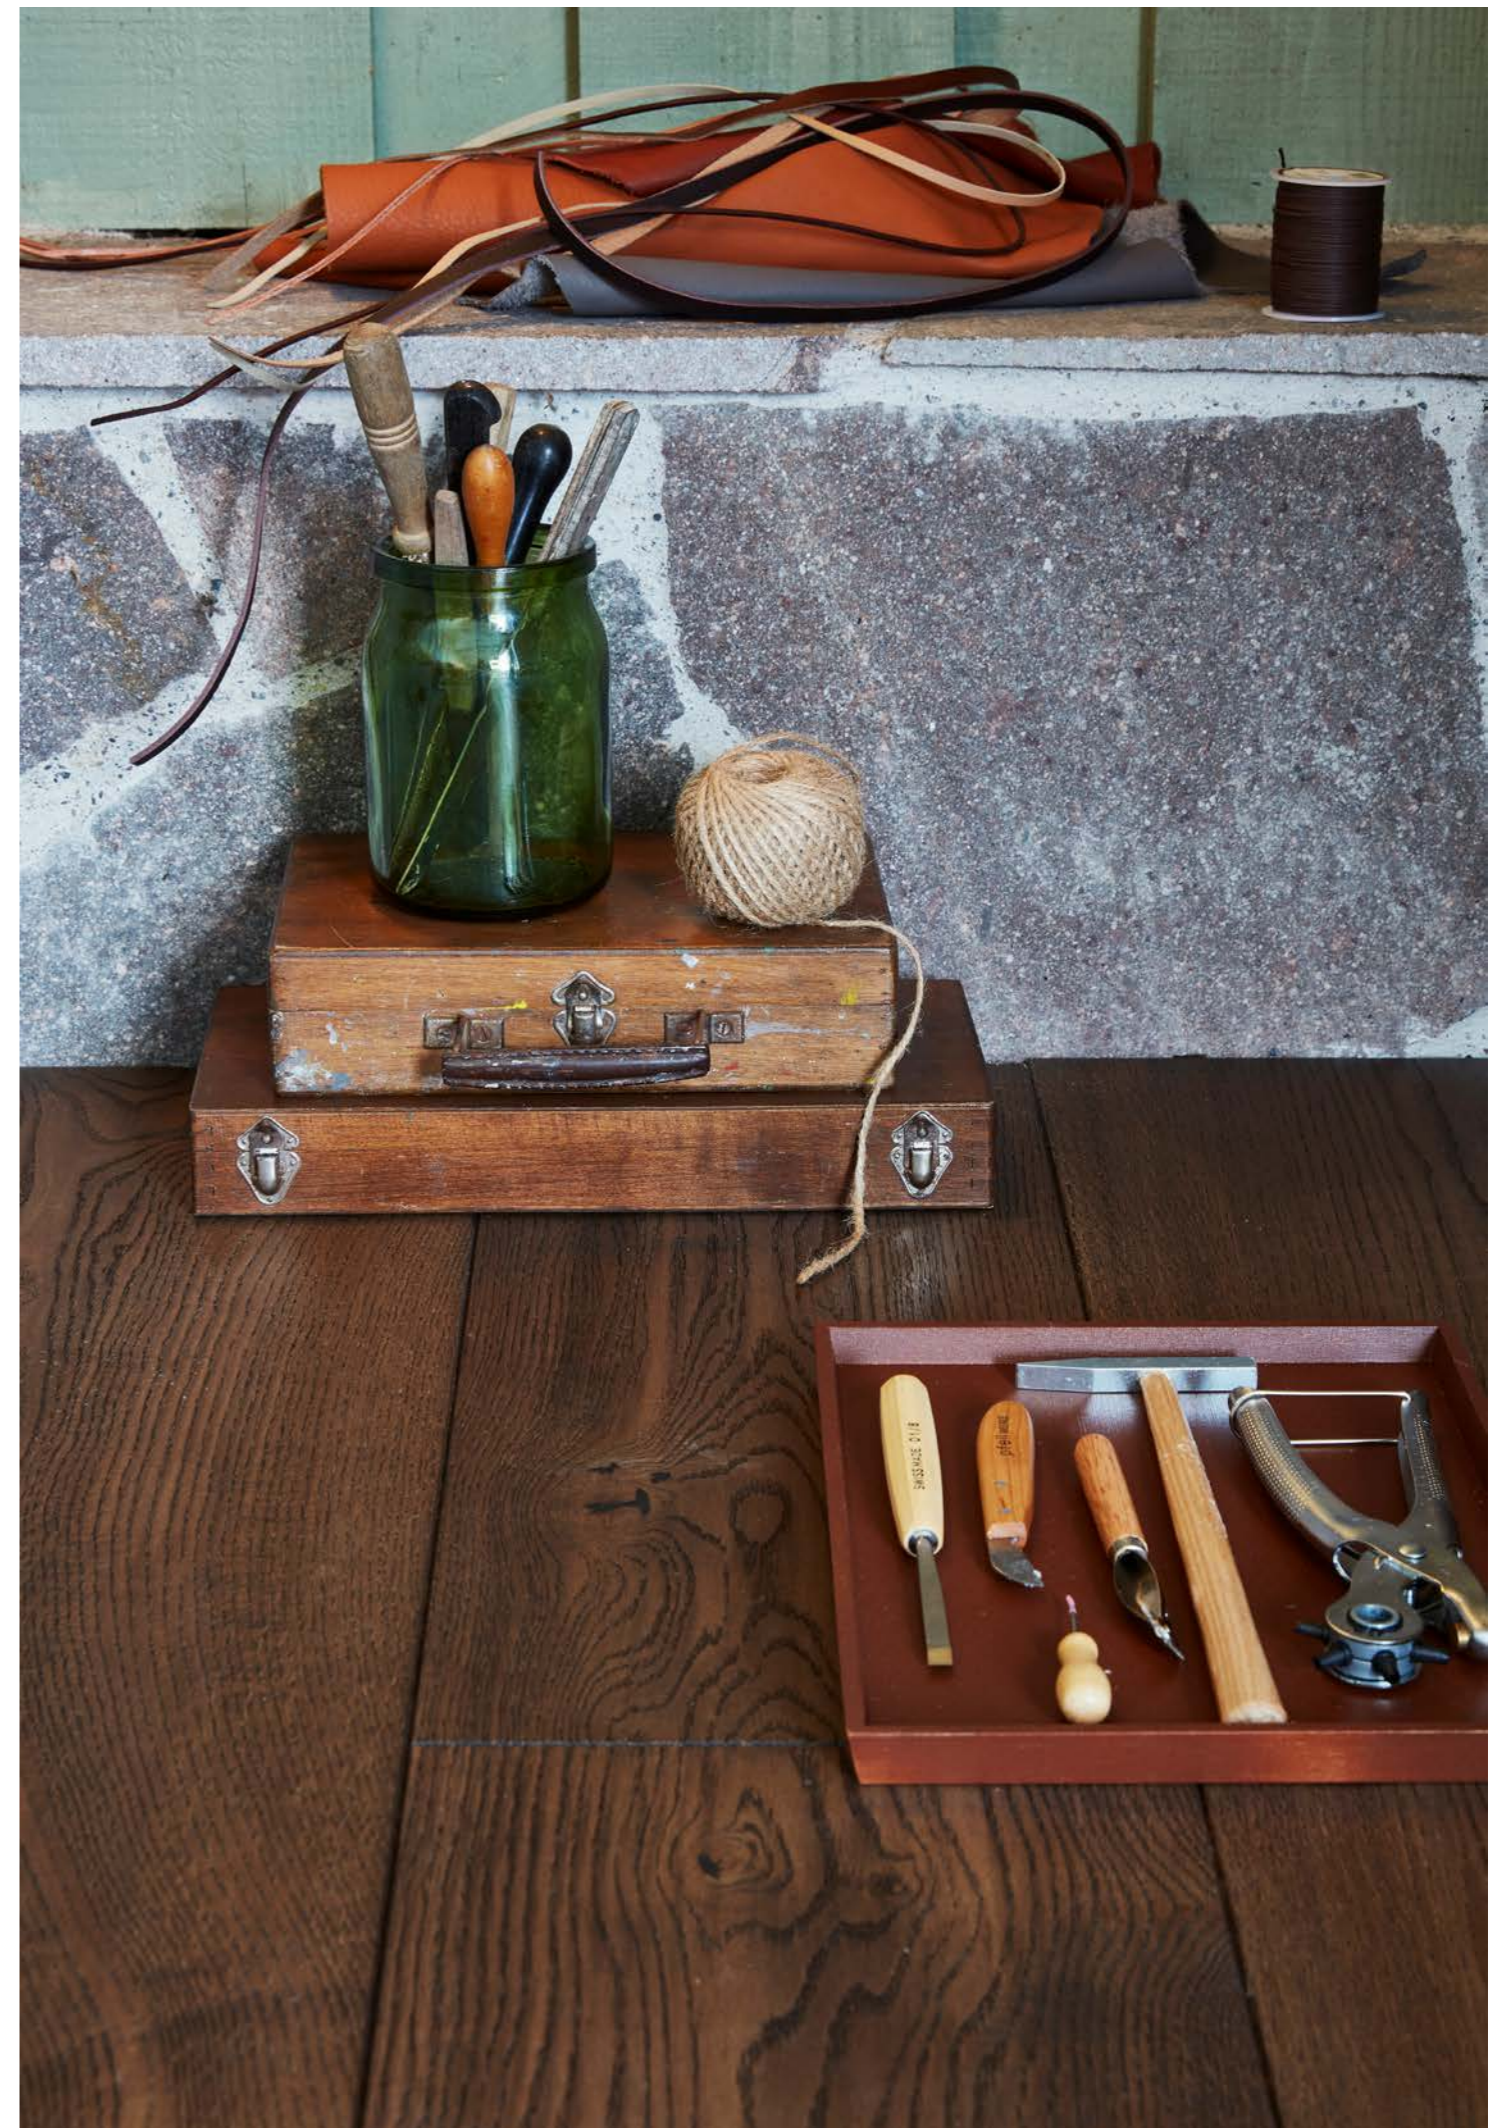

Unicopark Chêne Fulvo Handcrafted

FULVO *Handcrafted*

Fulvo – brun jaune chaud en italien – fait rayonner la pièce et forme un ensemble harmonieux avec l'environnement. Dans la lumière, toutes les facettes deviennent visibles et dégagent une convivialité naturelle.