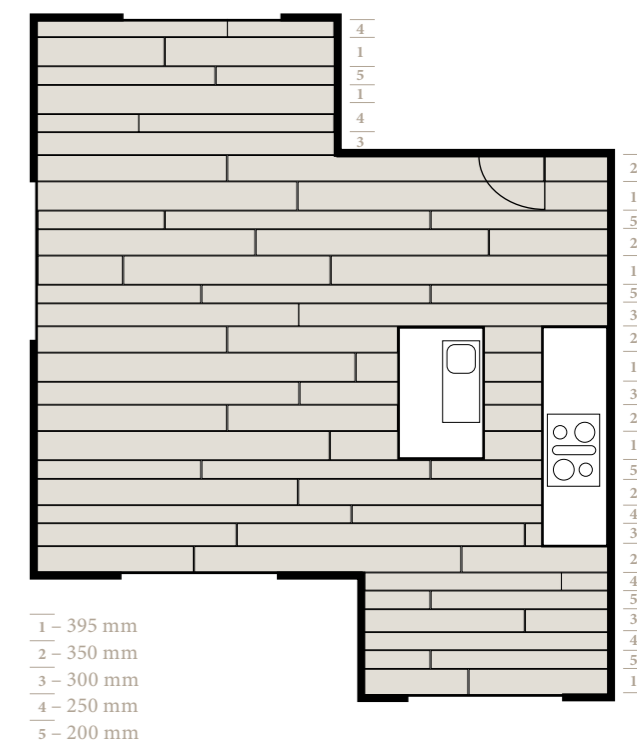

2 PLAN DE SOL & PLANIFICATION

Votre interlocuteur pour la pose nous fournit le plan de sol de votre pièce et nos experts élaborent une proposition de plan de pose en tenant compte des conditions spatiales. Cela crée un jeu optimal entre les différentes longueurs et largeurs.

Exemple de plan sur une échelle de 1:100