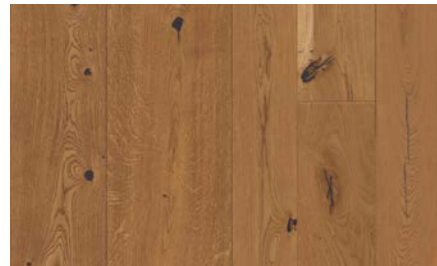

GOLD

Chêne dans un assortiment rustique, brossé, chanfreiné - 4 côtés, huilé naturel