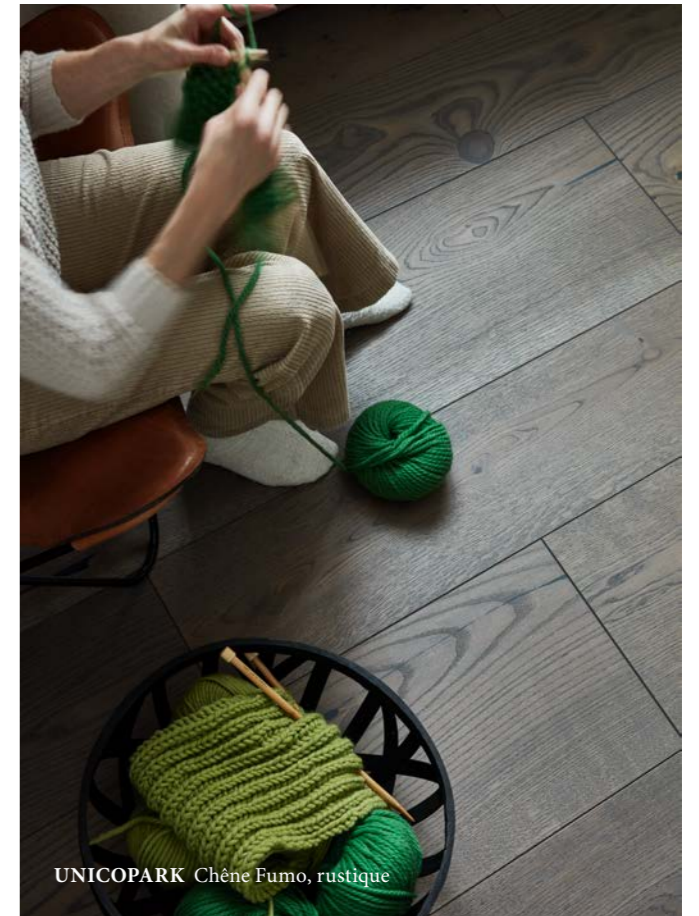

*Unicopark Handcrafted –
parfaitement imparfait.*

UNICOPARK Chêne Fulvo Handcrafted, rustique

L'artisanat traditionnel associé à une nouvelle esthétique du design donne encore plus de vie à ces sols exclusifs.

Lames de bois naturel – sublimes à la main

Unicopark Handcrafted se caractérise par une esthétique naturelle et une imperfection parfaite. La surface finie à la main présente un extraordinaire jeu de couleurs, de structures et de détails intégrés ainsi le caractère naturel du bois est préservé. Les nœuds et les fissures sont soigneusement travaillés à la main. Les techniques traditionnelles de brossage et de rabotage accentuent la structure du bois et mettent parfaitement en scène la surface raffinée.

Chaque lame est donc unique et offre ainsi une expérience tactile parfaite grâce à ses charmantes irrégularités.

Se sentir bien. Accueillir. Être à la maison. Sentir la structure agréable et chaude du bois sous vos pieds. Esthétique et naturel à la fois : pour une expérience visuelle et haptique.