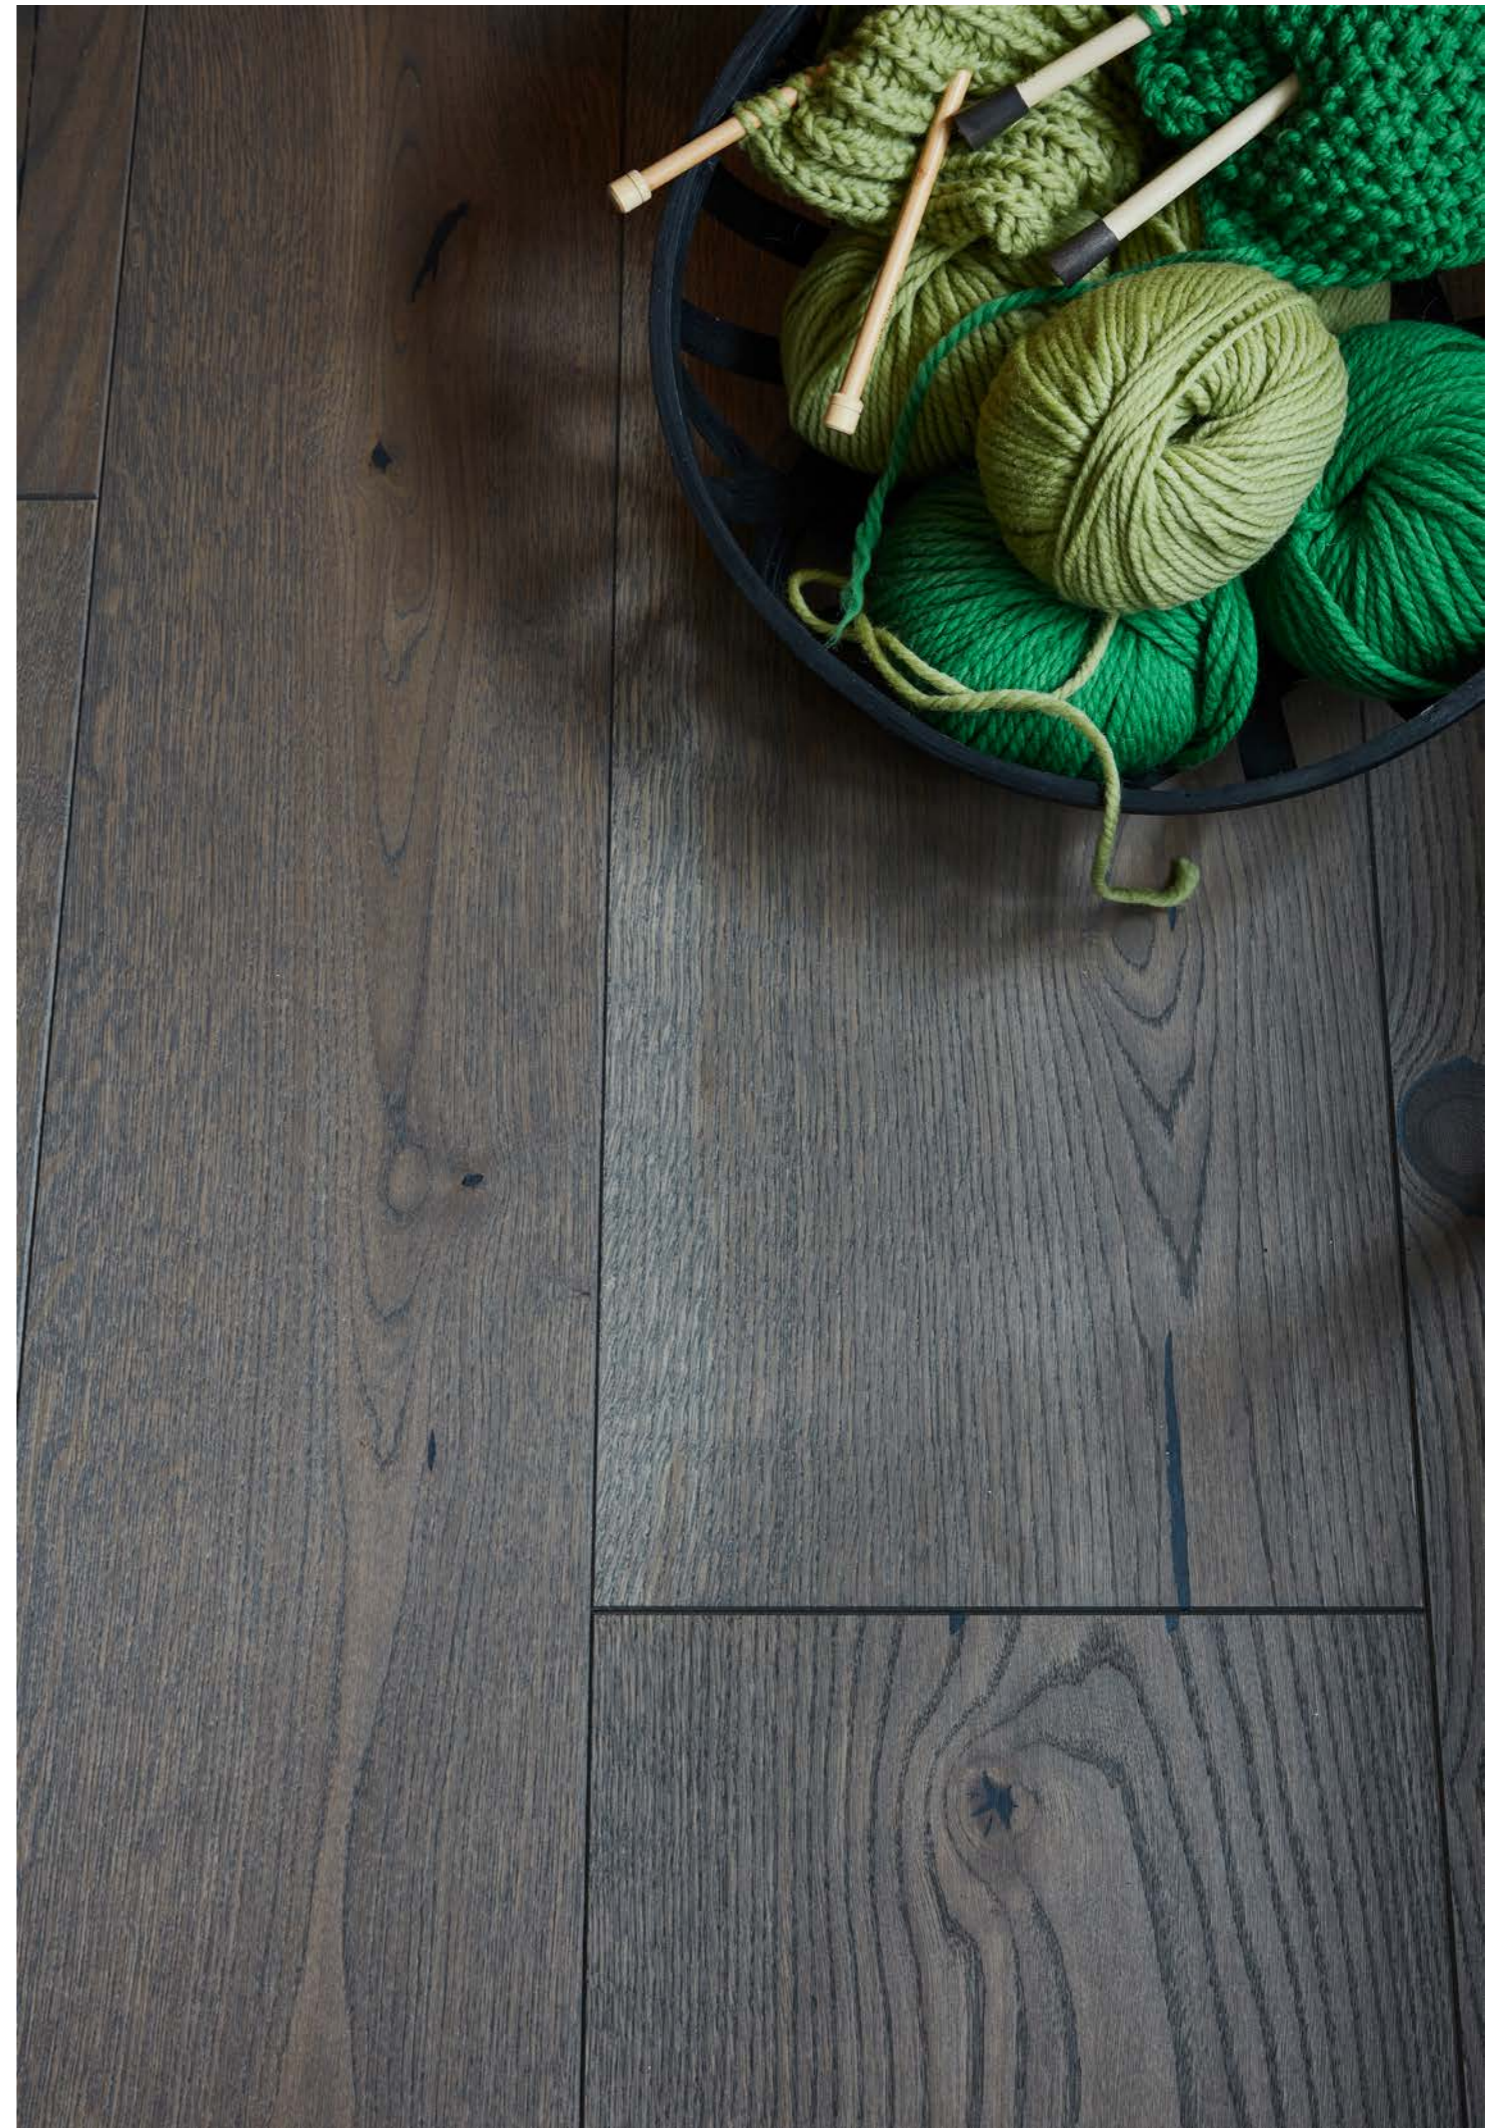

Unicopark Chêne Fumo

FUMO

Comme de la fumée, la teinte bien équilibrée se répand dans la pièce, semblant à la fois calme et puissante. Cela fait de Fumo une teinte particulièrement changeante – une nuance qui combine le calme et la sérénité avec une énergie inspirante.