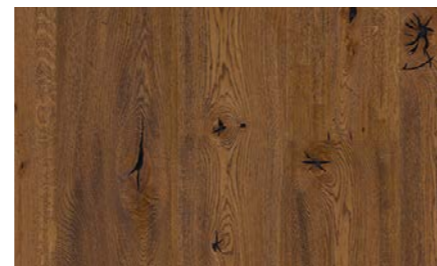

FULVO *Handcrafted*

Chêne dans un assortiment rustique, brossé en profondeur, chanfreiné - 4 côtés, huilé naturel et avec un traitement de surface Handcrafted