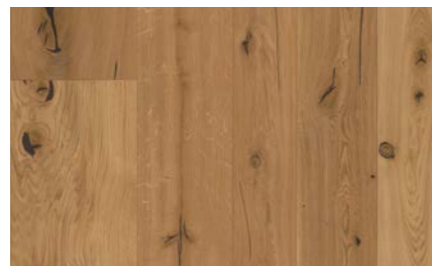

CAFFÈ

Chêne dans un assortiment rustique, brossé, chanfreiné - 4 côtés, huilé naturel

UNICOPARK *Handcrafted*

AVORIO *Handcrafted*

Chêne dans un assortiment rustique, brossé en profondeur, chanfreiné - 4 côtés, huilé naturel et avec un traitement de surface Handcrafted